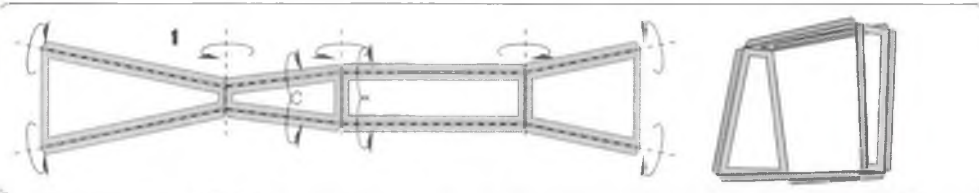

**MODEL ACCESSORIES**

**Toilet bomb for Skyraider**

**BRL72046**

black  
černá

glossy white  
lesklá bílá

yellow  
žlutá

[www.BRENGUN.cz](http://www.BRENGUN.cz)