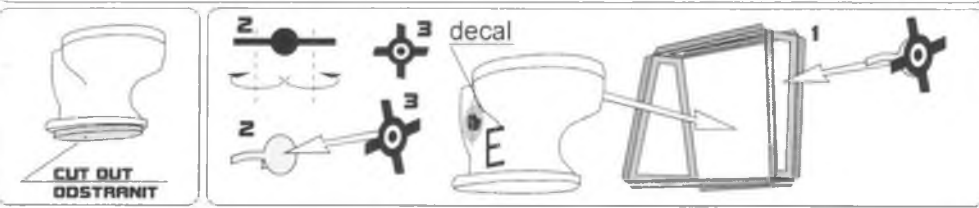

**MODEL ACCESSORIES**

**Toilet bomb for Skyraider**

**BRL72046**

black  
černá

glossy white  
lesklá bílá

yellow  
žlutá

[www.BRENGUN.cz](http://www.BRENGUN.cz)