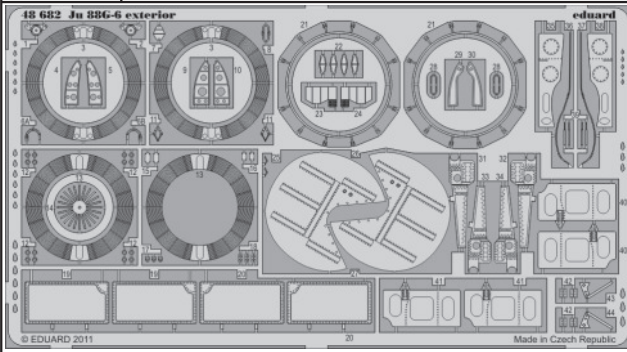

# Ju 88G-6 exterior

eduard

48 682

1/48 scale detail set for DRAGON kit • sada detailů pro model 1/48 DRAGON

- APPLY EXPRESS MASK AND PAINT BEFORE GLUING  
POUŽIT EXPRESS MASK NABARVIT PŘED SLEPENÍM
- SYMMETRICAL ASSEMBLY  
SYMETRICKÁ MONTÁŽ
- REMOVE  
ODSTRANIT
- GRIND  
OBROUSIT
- DRILL HOLE  
VRTAT OTVOR
- BEND  
OHNOUT
- OPTION  
VOLBA
- REPLACE  
NAHRADIT

■ ORIGINAL KIT PARTS  
PŮVODNÍ DÍLY STAVEBNICE
 ■ PHOTO-ETCHED PARTS  
LEPTANÉ DÍLY
 ■ PARTS TO BE REMOVED  
DÍLY K ODSTRANĚNÍ
 ■ FILL  
TMELIT