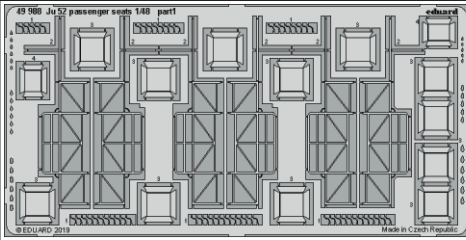

Ju 52 passenger seats

eduard

49 988

1/48

detail set for REVELL 1/48 kit • sada detailů pro stavebnici REVELL 1/48

- APPLY EXPRESS MASK AND PAINT BEFORE GLUING
POUŽIT EXPRESS MASK NABARVIT PŘED SLEPENÍM
- SYMETRICAL ASSEMBLY
SYMETRICKÁ MONTÁŽ
- REMOVE
ODSTRANIT
- GRIND
OBROUSIT
- DRILL HOLE
VRTÁT OTVOR
- BEND
OHNOUT
- OPTION
VOLBA
- REPLACE
NAHRADIT
- COLORED ETCHED PARTS
LEPTANÉ BAREVNÉ DÍLY
- ETCHED PARTS
LEPTANÉ NEBAREVNÉ DÍLY
- ORIGINAL KIT PARTS
PŮVODNÍ DÍLY STAVEBNICE

ORIGINAL KIT PARTS
PŮVODNÍ DÍLY STAVEBNICE

PHOTO-ETCHED PARTS
LEPTANÉ DÍLY

PARTS TO BE REMOVED
DÍLY K ODSTRANĚNÍ

FILL
TMELIT