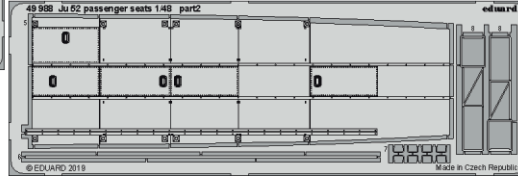

Ju 52 passenger seats

eduard

49 988

1/48

detail set for REVELL 1/48 kit • sada detailů pro stavebnici REVELL 1/48

- APPLY EXPRESS MASK AND PAINT BEFORE GLUING
POUŽIT EXPRESS MASK NABARVIT PŘED SLEPENÍM
- SYMETRICAL ASSEMBLY
SYMETRICKÁ MONTÁŽ
- REMOVE
ODSTRANIT
- GRIND
OBROUSIT
- DRILL HOLE
VRTÁT OTVOR
- BEND
OHNOUT
- OPTION
VOLBA
- REPLACE
NAHRADIT
- COLORED ETCHED PARTS
LEPTANÉ BAREVNÉ DÍLY
- ETCHED PARTS
LEPTANÉ NEBAREVNÉ DÍLY
- ORIGINAL KIT PARTS
PŮVODNÍ DÍLY STAVEBNICE

ORIGINAL KIT PARTS
PŮVODNÍ DÍLY STAVEBNICE

PHOTO-ETCHED PARTS
LEPTANÉ DÍLY

PARTS TO BE REMOVED
DÍLY K ODSTRANĚNÍ

FILL
TMELIT