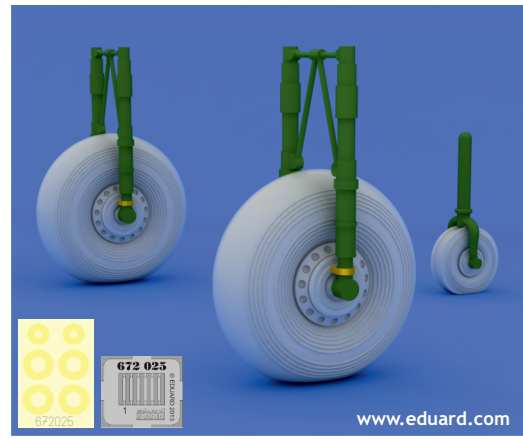

672 025 Lancaster wheels

For Airfix kit - pro stavebnici Airfix

R1 2pcs.

R2

1/72 scale

COLOURS

GSI Creos (GUNZE)		Mr.METAL COLOR	
AQUEOUS	Mr.COLOR	Mr.METAL COLOR	ALUMINIUM
H77	C137	MC218	ALUMINIUM

This product contains metal and resin detail parts for upgrading scale plastic models. When selecting this set make sure that it is for the kit mentioned in product name as these sets are made specifically for that kit. When upgrading the model some cutting or corrections may be necessary for parts to fit accurately. **WARNING!** This set contains small and sharp parts. Work carefully in a ventilated and well-lit room. Safety glasses are recommended. This product is not suitable for children below 14 years of age.

Tento výrobek obsahuje leptané a odlévané detaily pro úpravu a vylepšení plastického modelu. Při výběru sady kovových detailů zkontrolujte, zda je určena pro model, který chcete upravit. Model, pro který je sada určena, je uveden u názvu výrobku. Pro přesnou aplikaci kovových a odlévaných dílů může být zapotřebí upravit díly upravovaného modelu. **POZOR!** Sada obsahuje malé ostré díly. Pracujte ve větrané a dobře osvětlené místnosti. Doporučujeme použití ochranných brýlí. Tento výrobek není vhodný pro děti mladší 14 let.

eduard

435 21 Obrnice 170
Czech Republic

672 025 Lancaster wheels

For Airfix kit - pro stavebnici Airfix

1/72

BRASSIN

BRASSIN

www.eduard.com

eduard

www.eduard.com

BEST BRASS RESIN AROUND!

 SYMMETRICAL ASSEMBLY
SYMETRICKÁ MONTÁŽ

- | | |
|---|---|
|  REMOVE
ODSTRANIT |  BEND
OHNOUT |
|  GRIND
OBROUSIT |  OPTION
VOLBA |
|  DRILL HOLE
VRTAT OTVOR |  REPLACE
NAHRADIT |