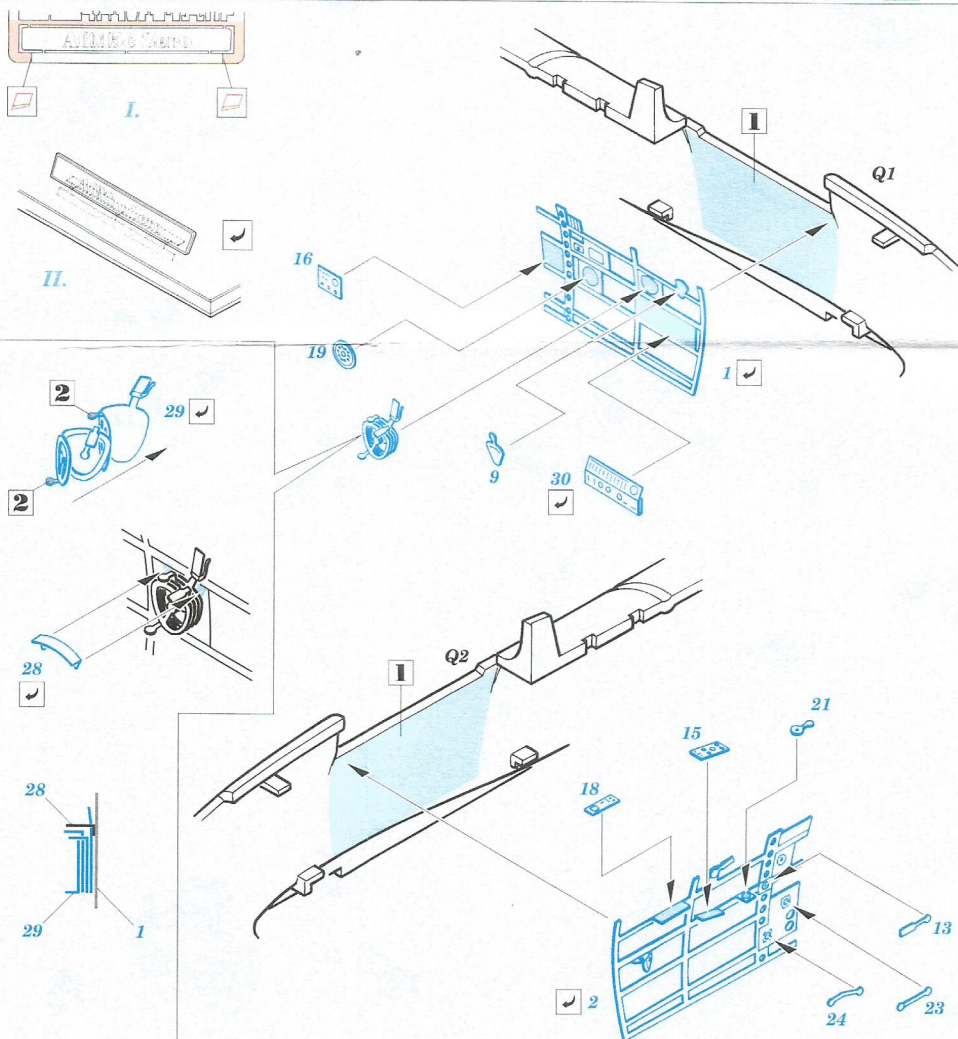

# A6M5c Zero

**eduard**

**SS200**

1/72 scale detail set for Hasegawa kit • sada detailů pro model Hasegawa 1/72

**PRINT**

**FILM**

 použité barvy  
used colors

- 1** GUNZE 127 - COCKPIT COLOR  
GUNZE 127 - BARVA INTERIERU
- 2** RED  
ČERVENÁ

- SYMMETRICAL ASSEMBLY  
SYMETRICKÁ MONTÁŽ
- REMOVE  
ODSTRANIT
- BEND  
OHNOUT
- REPLACE  
NAHRADIT
- GRIND  
OBROUSIT
- OPTION  
VOLBA

ORIGINAL KIT PARTS  
PŮVODNÍ DÍLY STAVEBNICE

PHOTO-ETCHED PARTS  
LEPTANÉ DÍLY

PARTS TO BE REMOVED  
DÍLY K ODSTRANĚNÍ

FILL  
TMELIT

References: - MARU MACHANIC #1/1980

- Aero Detail #7 - Mitsubishi A6M Zero Fighter