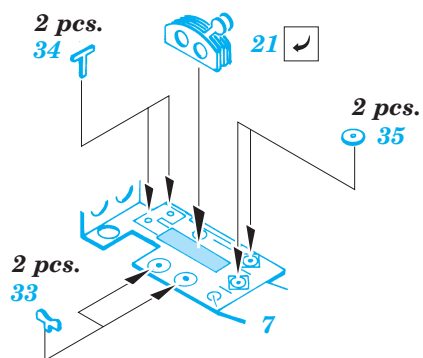

 ORIGINAL KIT PARTS
PŮVODNÍ DÍLY STAVEBNICE

 PHOTO-ETCHED PARTS
LEPTANÉ DÍLY

 PARTS TO BE REMOVED
DÍLY K ODSTRANĚNÍ

 FILL
TMELIT

A

REFERENCES: ROBERT C. MIKESH - JAPANESE AIRCRAFT INTERIORS 1940- 1945

eduard
Express Mask
XF 145