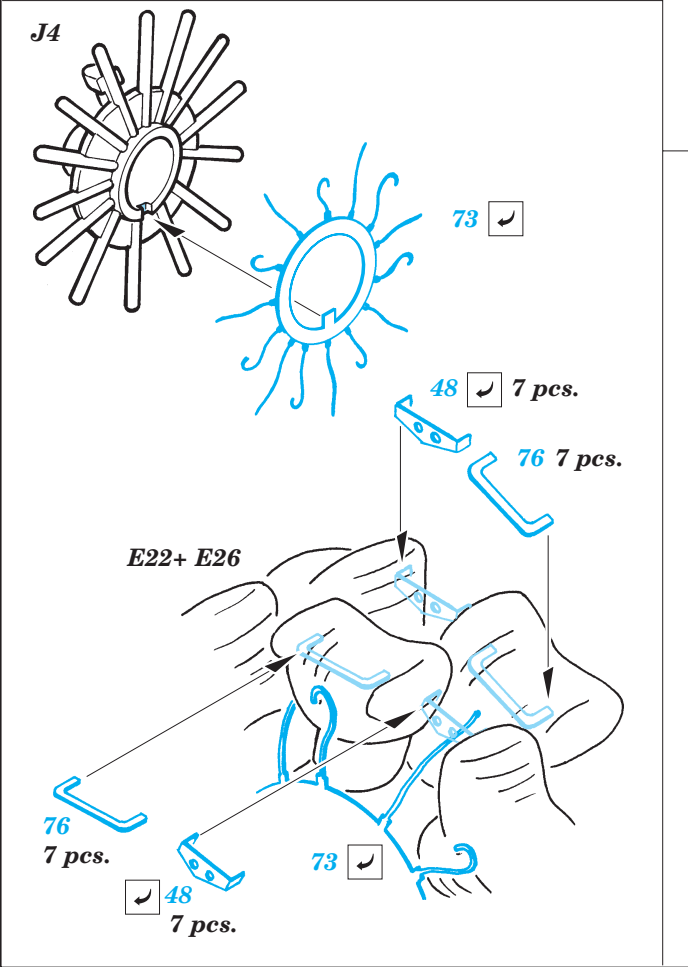

A6M2b Zero type 21

eduard

49 358

1/48 scale detail set for *Hasegawa* kit • sada detailů pro model 1/48 *Hasegawa*

-  SYMMETRICAL ASSEMBLY
SYMETRICKÁ MONTÁŽ
-  REMOVE
ODSTRANIT
-  BEND
OHNOUT
-  REPLACE
NAHRADIT
-  GRIND
OBROUSIT
-  OPTION
VOLBA

 ORIGINAL KIT PARTS
PŮVODNÍ DÍLY STAVEBNICE

 PHOTO-ETCHED PARTS
LEPTANÉ DÍLY

 PARTS TO BE REMOVED
DÍLY K ODSTRANĚNÍ

 FILL
TMELIT

A

REFERENCES: ROBERT C. MIKESH - JAPANESE AIRCRAFT INTERIORS 1940- 1945

eduard
Express Mask
XF 145