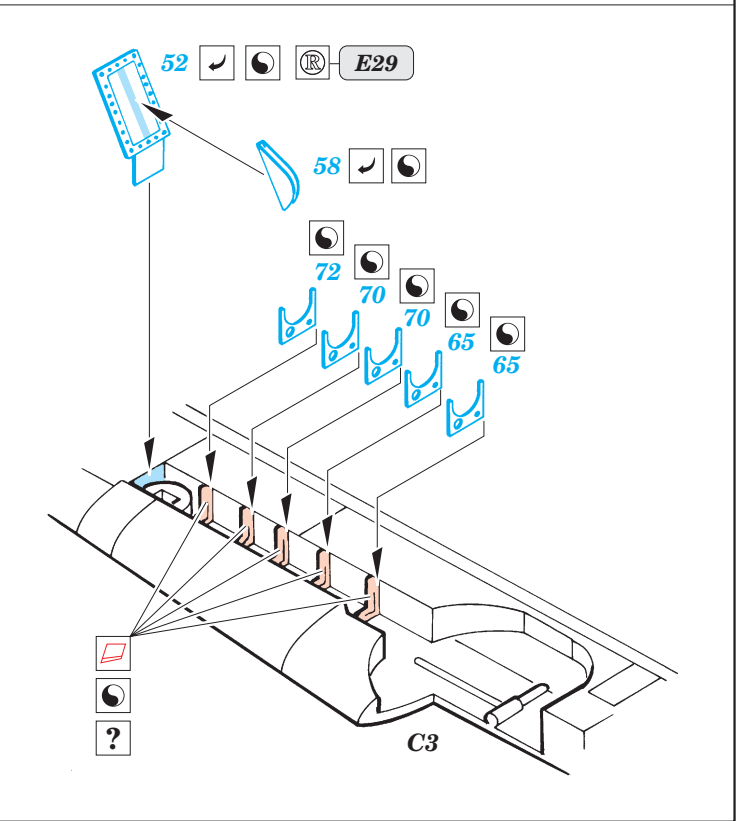

 ORIGINAL KIT PARTS
PŮVODNÍ DÍLY STAVEBNICE

 PHOTO-ETCHED PARTS
LEPTANÉ DÍLY

 PARTS TO BE REMOVED
DÍLY K ODSTRANĚNÍ

 FILL
TMELIT

A

REFERENCES: ROBERT C. MIKESH - JAPANESE AIRCRAFT INTERIORS 1940- 1945

eduard
Express Mask
XF 145