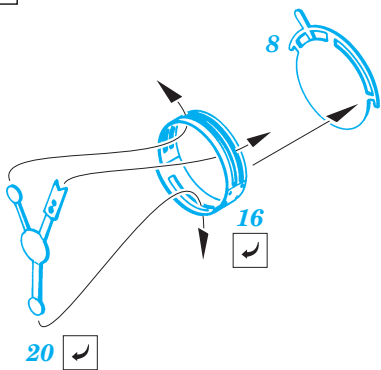

 ORIGINAL KIT PARTS
PŮVODNÍ DÍLY STAVEBNICE

 PHOTO-ETCHED PARTS
LEPTANÉ DÍLY

 PARTS TO BE REMOVED
DÍLY K ODSTRANĚNÍ

 FILL
TMELIT

A

REFERENCES: ROBERT C. MIKESH - JAPANESE AIRCRAFT INTERIORS 1940- 1945

eduard
Express Mask
XF 145