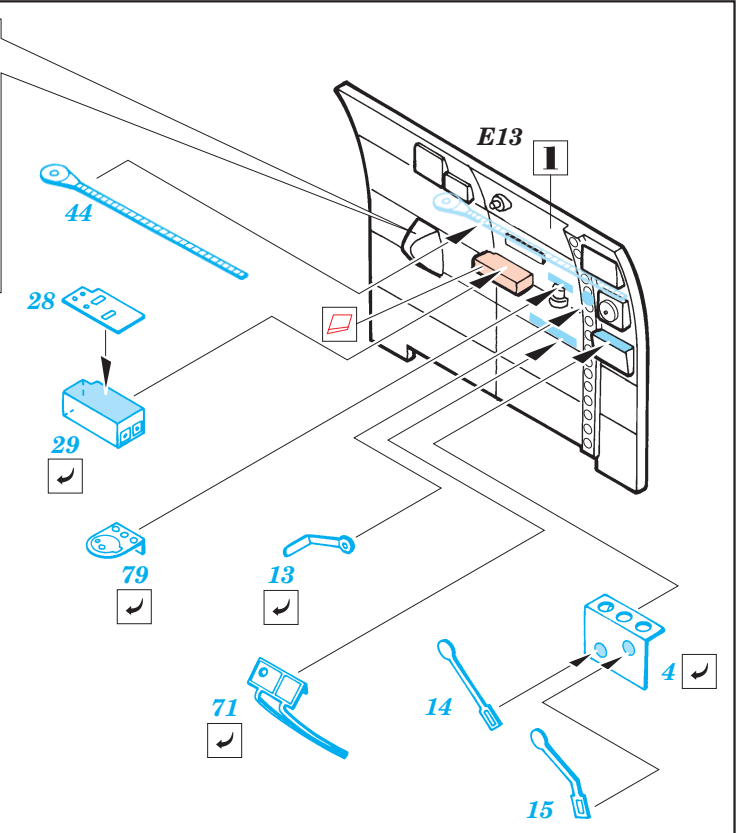

 ORIGINAL KIT PARTS
PŮVODNÍ DÍLY STAVEBNICE

 PHOTO-ETCHED PARTS
LEPTANÉ DÍLY

 PARTS TO BE REMOVED
DÍLY K ODSTRANĚNÍ

 FILL
TMELIT

A

REFERENCES: ROBERT C. MIKESH - JAPANESE AIRCRAFT INTERIORS 1940- 1945

eduard
Express Mask
XF 145