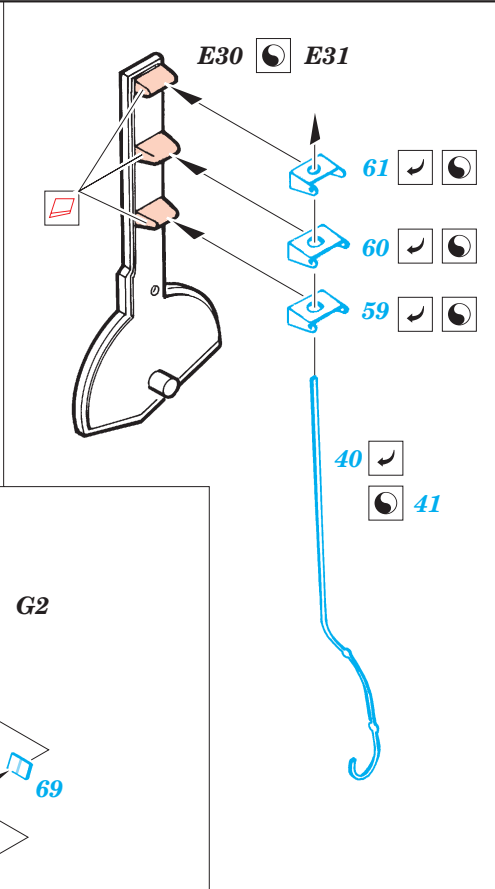

A6M2b Zero type 21

eduard

49 358

1/48 scale detail set for *Hasegawa* kit • sada detailů pro model 1/48 *Hasegawa*

-  SYMMETRICAL ASSEMBLY
SYMETRICKÁ MONTÁŽ
-  REMOVE
ODSTRANIT
-  BEND
OHNOUT
-  REPLACE
NAHRADIT
-  GRIND
OBROUSIT
-  OPTION
VOLBA

 ORIGINAL KIT PARTS
PŮVODNÍ DÍLY STAVEBNICE

 PHOTO-ETCHED PARTS
LEPTANÉ DÍLY

 PARTS TO BE REMOVED
DÍLY K ODSTRANĚNÍ

 FILL
TMELIT

A

REFERENCES: ROBERT C. MIKESH - JAPANESE AIRCRAFT INTERIORS 1940- 1945

eduard
Express Mask
XF 145

Look for ~~Express~~ Mask XF 145 for 1/48 A6M5 Zero (not included in this set)