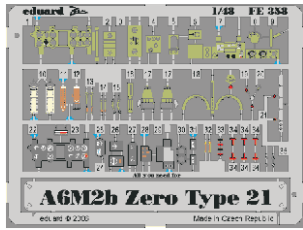

A6M2b Zero type 21

eduard

49 358

1/48 scale detail set for *Hasegawa* kit • sada detailů pro model 1/48 *Hasegawa*

-  SYMMETRICAL ASSEMBLY
SYMETRICKÁ MONTÁŽ
-  REMOVE
ODSTRANIT
-  BEND
OHNOUT
-  REPLACE
NAHRADIT
-  GRIND
OBROUSIT
-  OPTION
VOLBA