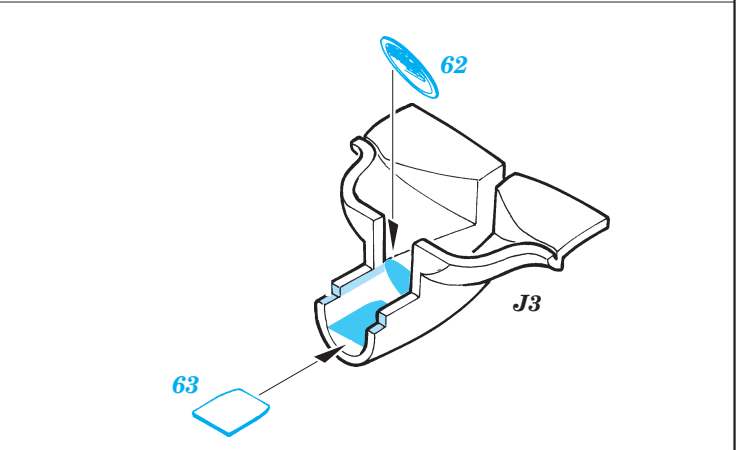

 ORIGINAL KIT PARTS
PŮVODNÍ DÍLY STAVEBNICE

 PHOTO-ETCHED PARTS
LEPTANÉ DÍLY

 PARTS TO BE REMOVED
DÍLY K ODSTRANĚNÍ

 FILL
TMELIT

A

REFERENCES: ROBERT C. MIKESH - JAPANESE AIRCRAFT INTERIORS 1940- 1945

eduard
Express Mask
XF 145