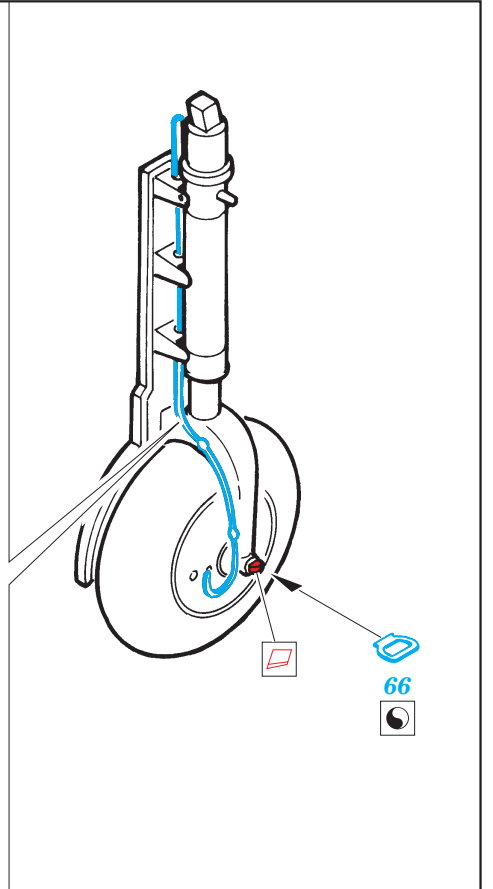

A6M2b Zero type 21

eduard

49 358

1/48 scale detail set for *Hasegawa* kit • sada detailů pro model 1/48 *Hasegawa*

-  SYMMETRICAL ASSEMBLY
SYMETRICKÁ MONTÁŽ
-  REMOVE
ODSTRANIT
-  BEND
OHNOUT
-  REPLACE
NAHRADIT
-  GRIND
OBROUSIT
-  OPTION
VOLBA

 ORIGINAL KIT PARTS
PŮVODNÍ DÍLY STAVEBNICE

 PHOTO-ETCHED PARTS
LEPTANÉ DÍLY

 PARTS TO BE REMOVED
DÍLY K ODSTRANĚNÍ

 FILL
TMELIT

A

REFERENCES: ROBERT C. MIKESH - JAPANESE AIRCRAFT INTERIORS 1940- 1945

eduard
Express Mask
XF 145