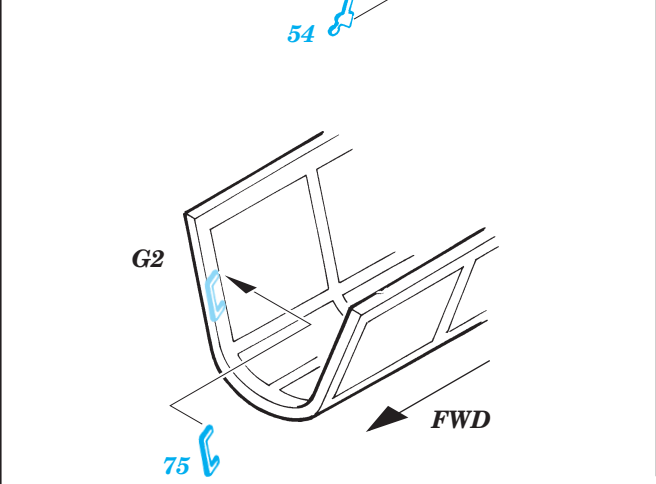

 ORIGINAL KIT PARTS
PŮVODNÍ DÍLY STAVEBNICE

 PHOTO-ETCHED PARTS
LEPTANÉ DÍLY

 PARTS TO BE REMOVED
DÍLY K ODSTRANĚNÍ

 FILL
TMELIT

A

REFERENCES: ROBERT C. MIKESH - JAPANESE AIRCRAFT INTERIORS 1940- 1945

eduard
Express Mask
XF 145