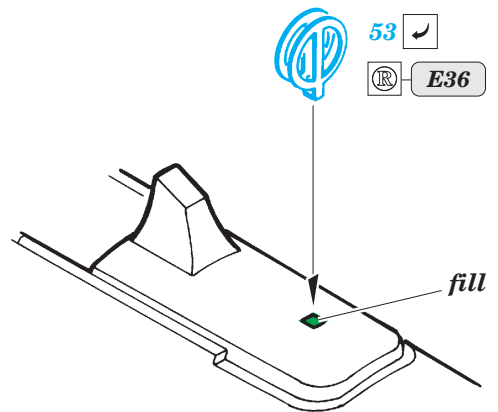

 ORIGINAL KIT PARTS
PŮVODNÍ DÍLY STAVEBNICE

 PHOTO-ETCHED PARTS
LEPTANÉ DÍLY

 PARTS TO BE REMOVED
DÍLY K ODSTRANĚNÍ

 FILL
TMELIT

A

REFERENCES: ROBERT C. MIKESH - JAPANESE AIRCRAFT INTERIORS 1940- 1945

eduard
Express Mask
XF 145