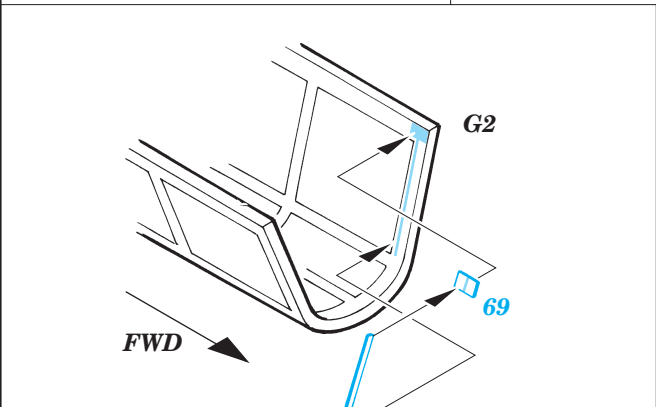

 ORIGINAL KIT PARTS
PŮVODNÍ DÍLY STAVEBNICE

 PHOTO-ETCHED PARTS
LEPTANÉ DÍLY

 PARTS TO BE REMOVED
DÍLY K ODSTRANĚNÍ

 FILL
TMELIT

A

REFERENCES: ROBERT C. MIKESH - JAPANESE AIRCRAFT INTERIORS 1940- 1945

eduard
Express Mask
XF 145