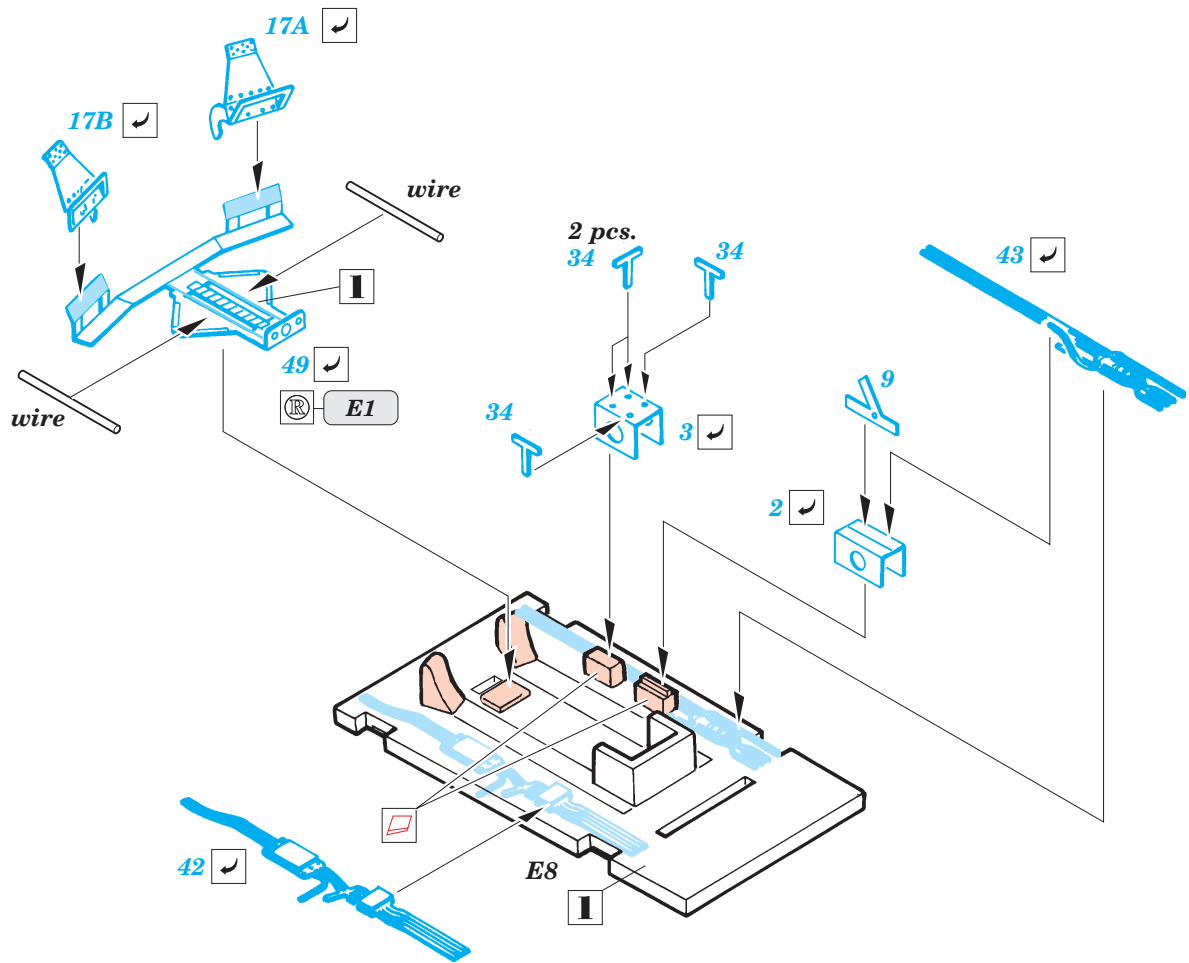

A6M2b Zero type 21

eduard

49 358

1/48 scale detail set for *Hasegawa* kit • sada detailů pro model 1/48 *Hasegawa*

-  SYMMETRICAL ASSEMBLY
SYMETRICKÁ MONTÁŽ
-  REMOVE
ODSTRANIT
-  BEND
OHNOUT
-  REPLACE
NAHRADIT
-  GRIND
OBROUSIT
-  OPTION
VOLBA

 ORIGINAL KIT PARTS
PŮVODNÍ DÍLY STAVEBNICE

 PHOTO-ETCHED PARTS
LEPTANÉ DÍLY

 PARTS TO BE REMOVED
DÍLY K ODSTRANĚNÍ

 FILL
TMELIT

A

REFERENCES: ROBERT C. MIKESH - JAPANESE AIRCRAFT INTERIORS 1940- 1945

eduard
Express Mask
XF 145