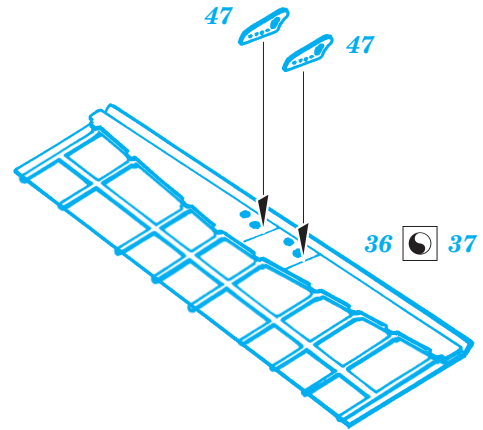

 ORIGINAL KIT PARTS
PŮVODNÍ DÍLY STAVEBNICE

 PHOTO-ETCHED PARTS
LEPTANÉ DÍLY

 PARTS TO BE REMOVED
DÍLY K ODSTRANĚNÍ

 FILL
TMELIT

A

REFERENCES: ROBERT C. MIKESH - JAPANESE AIRCRAFT INTERIORS 1940- 1945

eduard
Express Mask
XF 145