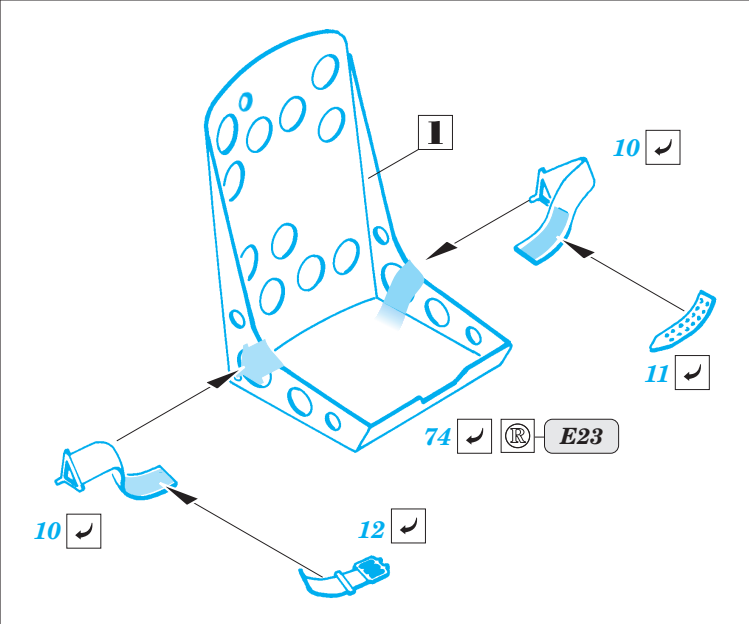

A6M2b Zero type 21

eduard

49 358

1/48 scale detail set for *Hasegawa* kit • sada detailů pro model 1/48 *Hasegawa*

-  SYMMETRICAL ASSEMBLY
SYMETRICKÁ MONTÁŽ
-  REMOVE
ODSTRANIT
-  BEND
OHNOUT
-  REPLACE
NAHRADIT
-  GRIND
OBROUSIT
-  OPTION
VOLBA

 ORIGINAL KIT PARTS
PŮVODNÍ DÍLY STAVEBNICE

 PHOTO-ETCHED PARTS
LEPTANÉ DÍLY

 PARTS TO BE REMOVED
DÍLY K ODSTRANĚNÍ

 FILL
TMELIT

A

REFERENCES: ROBERT C. MIKESH - JAPANESE AIRCRAFT INTERIORS 1940- 1945

eduard
Express Mask
XF 145