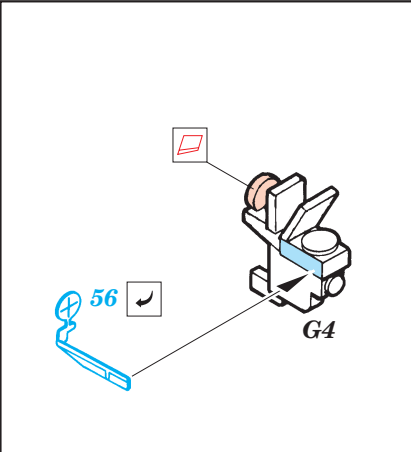

A6M2b Zero type 21

eduard

49 358

1/48 scale detail set for *Hasegawa* kit • sada detailů pro model 1/48 *Hasegawa*

-  SYMMETRICAL ASSEMBLY
SYMETRICKÁ MONTÁŽ
-  REMOVE
ODSTRANIT
-  BEND
OHNOUT
-  REPLACE
NAHRADIT
-  GRIND
OBROUSIT
-  OPTION
VOLBA

 ORIGINAL KIT PARTS
PŮVODNÍ DÍLY STAVEBNICE

 PHOTO-ETCHED PARTS
LEPTANÉ DÍLY

 PARTS TO BE REMOVED
DÍLY K ODSTRANĚNÍ

 FILL
TMELIT

A

REFERENCES: ROBERT C. MIKESH - JAPANESE AIRCRAFT INTERIORS 1940- 1945

eduard
Express Mask
XF 145