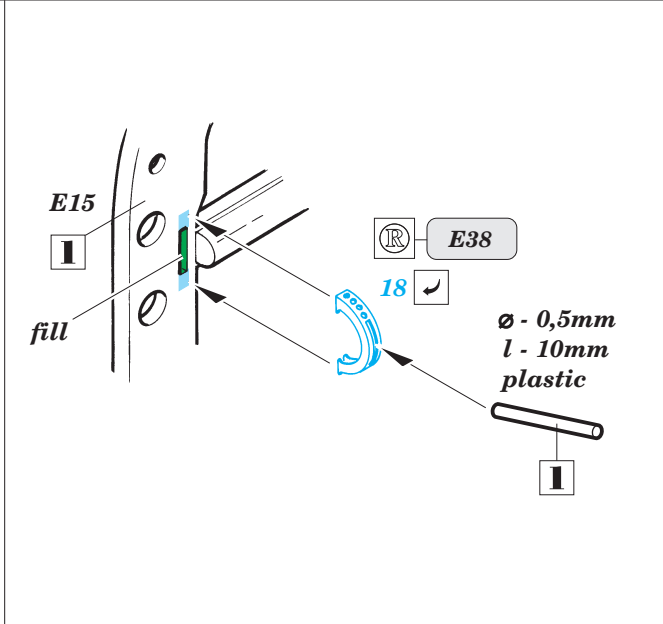

A6M2b Zero type 21

eduard

49 358

1/48 scale detail set for *Hasegawa* kit • sada detailů pro model 1/48 *Hasegawa*

-  SYMMETRICAL ASSEMBLY
SYMETRICKÁ MONTÁŽ
-  REMOVE
ODSTRANIT
-  BEND
OHNOUT
-  REPLACE
NAHRADIT
-  GRIND
OBROUSIT
-  OPTION
VOLBA

 ORIGINAL KIT PARTS
PŮVODNÍ DÍLY STAVEBNICE

 PHOTO-ETCHED PARTS
LEPTANÉ DÍLY

 PARTS TO BE REMOVED
DÍLY K ODSTRANĚNÍ

 FILL
TMELIT

A

REFERENCES: ROBERT C. MIKESH - JAPANESE AIRCRAFT INTERIORS 1940- 1945

eduard
Express Mask
XF 145