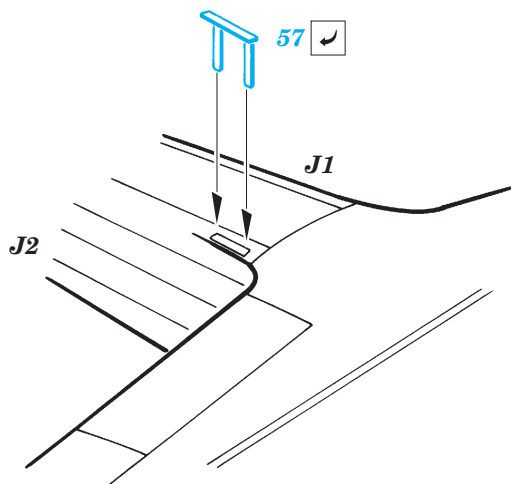

A6M2b Zero type 21

eduard

49 358

1/48 scale detail set for *Hasegawa* kit • sada detailů pro model 1/48 *Hasegawa*

-  SYMMETRICAL ASSEMBLY
SYMETRICKÁ MONTÁŽ
-  REMOVE
ODSTRANIT
-  BEND
OHNOUT
-  REPLACE
NAHRADIT
-  GRIND
OBROUSIT
-  OPTION
VOLBA

 ORIGINAL KIT PARTS
PŮVODNÍ DÍLY STAVEBNICE

 PHOTO-ETCHED PARTS
LEPTANÉ DÍLY

 PARTS TO BE REMOVED
DÍLY K ODSTRANĚNÍ

 FILL
TMELIT

A

REFERENCES: ROBERT C. MIKESH - JAPANESE AIRCRAFT INTERIORS 1940- 1945

eduard
Express Mask
XF 145