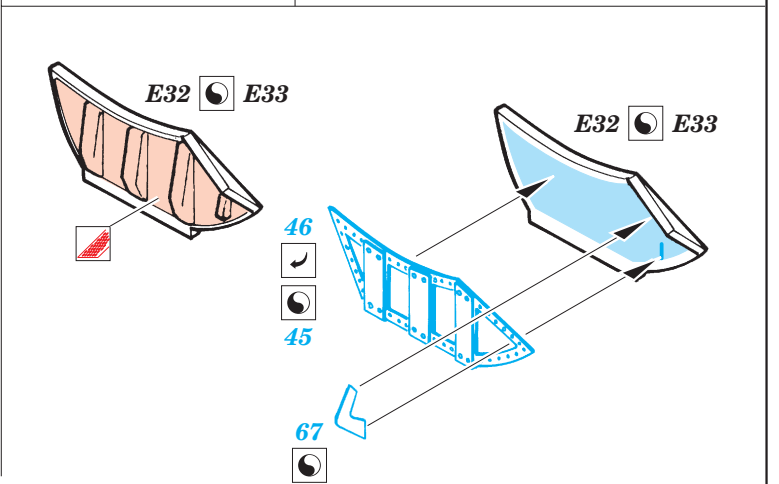

 ORIGINAL KIT PARTS
PŮVODNÍ DÍLY STAVEBNICE

 PHOTO-ETCHED PARTS
LEPTANÉ DÍLY

 PARTS TO BE REMOVED
DÍLY K ODSTRANĚNÍ

 FILL
TMELIT

A

REFERENCES: ROBERT C. MIKESH - JAPANESE AIRCRAFT INTERIORS 1940- 1945

eduard
Express Mask
XF 145