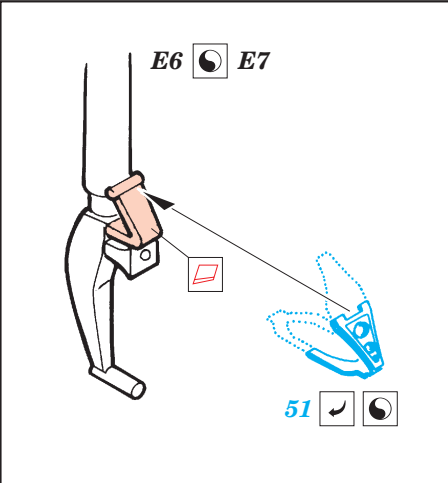

 ORIGINAL KIT PARTS
PŮVODNÍ DÍLY STAVEBNICE

 PHOTO-ETCHED PARTS
LEPTANÉ DÍLY

 PARTS TO BE REMOVED
DÍLY K ODSTRANĚNÍ

 FILL
TMELIT

A

REFERENCES: ROBERT C. MIKESH - JAPANESE AIRCRAFT INTERIORS 1940- 1945

eduard
Express Mask
XF 145