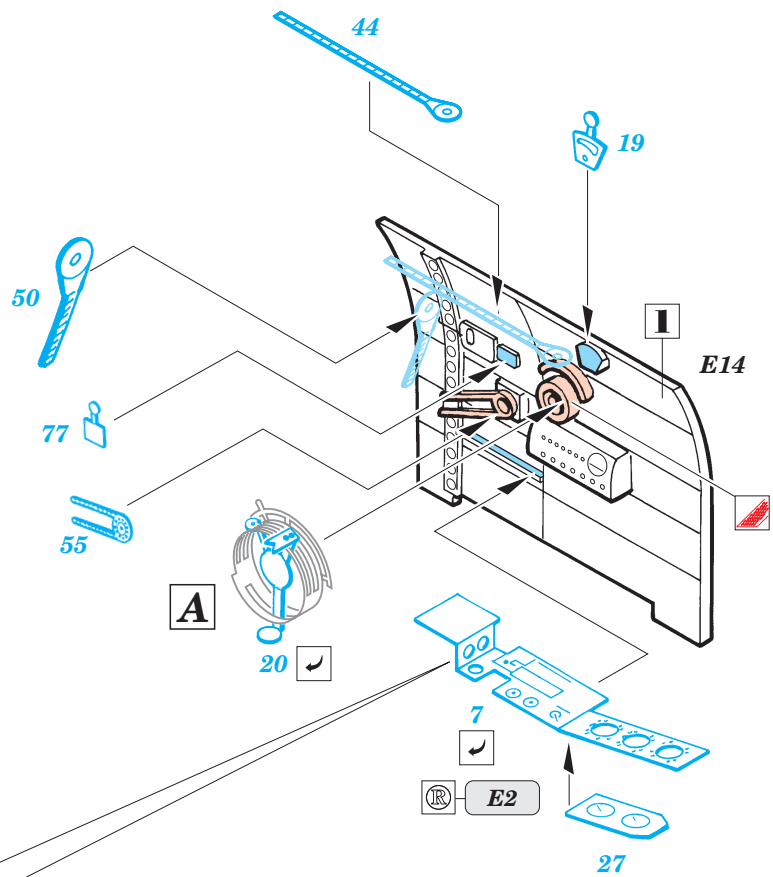

 ORIGINAL KIT PARTS
PŮVODNÍ DÍLY STAVEBNICE

 PHOTO-ETCHED PARTS
LEPTANÉ DÍLY

 PARTS TO BE REMOVED
DÍLY K ODSTRANĚNÍ

 FILL
TMELIT

A

REFERENCES: ROBERT C. MIKESH - JAPANESE AIRCRAFT INTERIORS 1940- 1945

eduard
Express Mask
XF 145