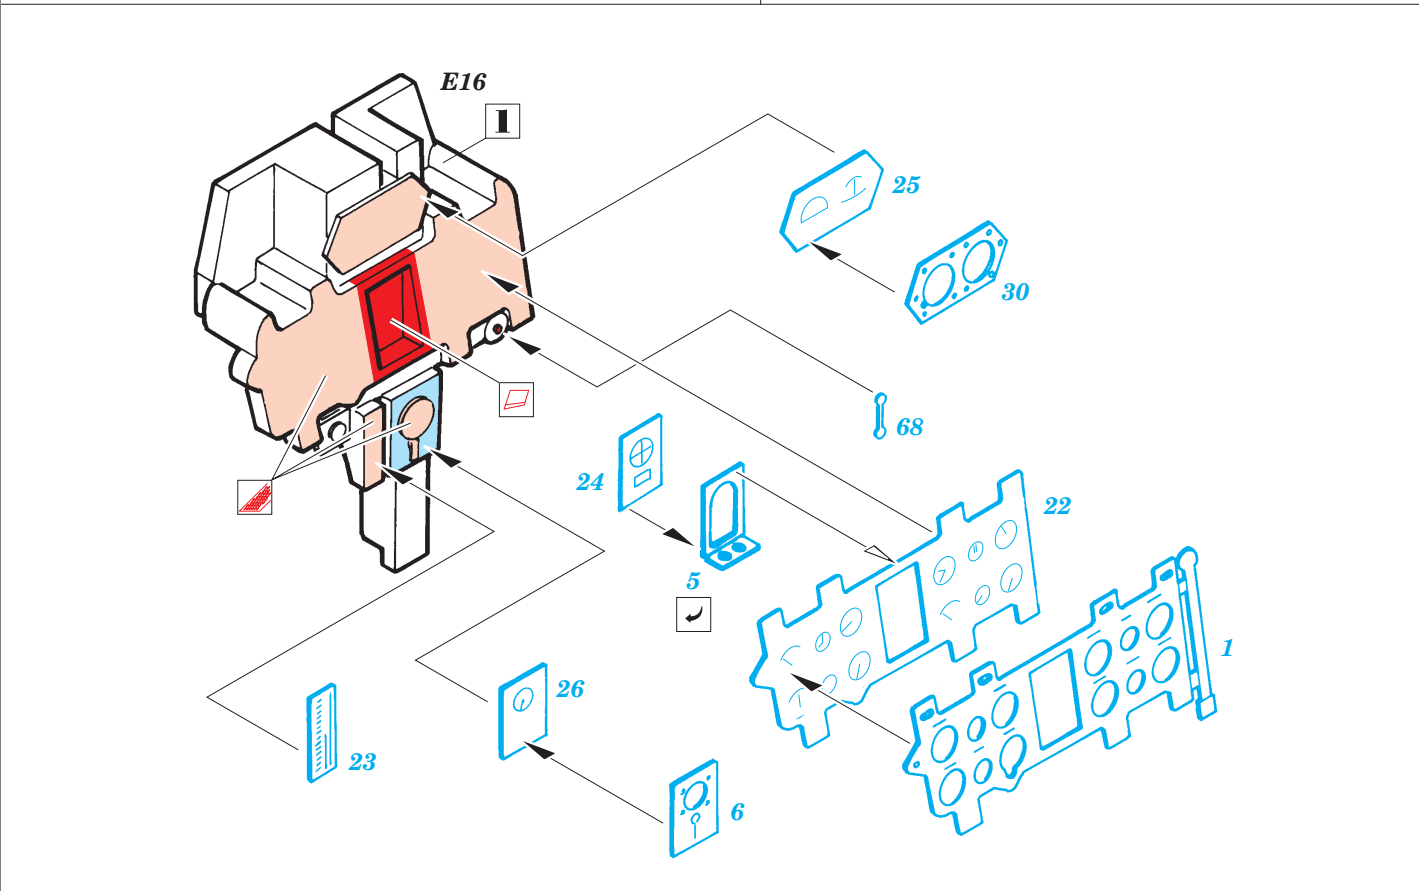

A6M2b Zero type 21

eduard

49 358

1/48 scale detail set for *Hasegawa* kit • sada detailů pro model 1/48 *Hasegawa*

-  SYMMETRICAL ASSEMBLY
SYMETRICKÁ MONTÁŽ
-  REMOVE
ODSTRANIT
-  BEND
OHNOUT
-  REPLACE
NAHRADIT
-  GRIND
OBROUSIT
-  OPTION
VOLBA

 ORIGINAL KIT PARTS
PŮVODNÍ DÍLY STAVEBNICE

 PHOTO-ETCHED PARTS
LEPTANÉ DÍLY

 PARTS TO BE REMOVED
DÍLY K ODSTRANĚNÍ

 FILL
TMELIT

A

REFERENCES: ROBERT C. MIKESH - JAPANESE AIRCRAFT INTERIORS 1940- 1945

eduard
Express Mask
XF 145