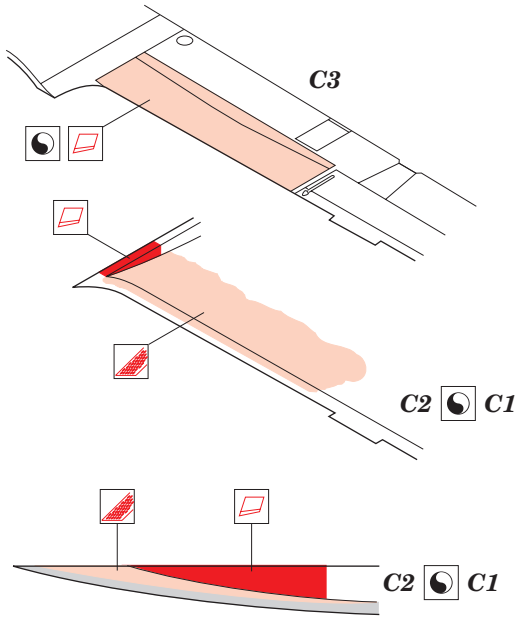

A6M2b Zero type 21

eduard

49 358

1/48 scale detail set for *Hasegawa* kit • sada detailů pro model 1/48 *Hasegawa*

-  SYMMETRICAL ASSEMBLY
SYMETRICKÁ MONTÁŽ
-  REMOVE
ODSTRANIT
-  BEND
OHNOUT
-  REPLACE
NAHRADIT
-  GRIND
OBROUSIT
-  OPTION
VOLBA

 ORIGINAL KIT PARTS
PŮVODNÍ DÍLY STAVEBNICE

 PHOTO-ETCHED PARTS
LEPTANÉ DÍLY

 PARTS TO BE REMOVED
DÍLY K ODSTRANĚNÍ

 FILL
TMELIT

A

REFERENCES: ROBERT C. MIKESH - JAPANESE AIRCRAFT INTERIORS 1940- 1945

eduard
Express Mask
XF 145

Look for ~~Express~~ Mask XF 145 for 1/48 A6M5 Zero (not included in this set)