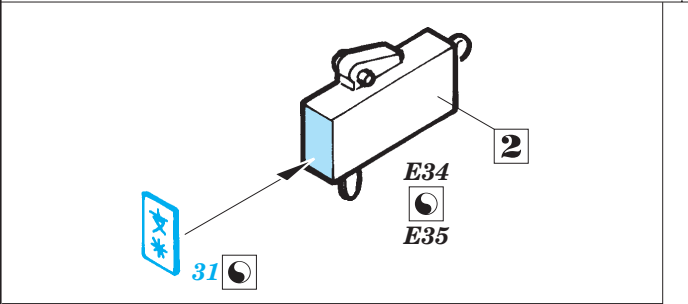

 ORIGINAL KIT PARTS
PŮVODNÍ DÍLY STAVEBNICE

 PHOTO-ETCHED PARTS
LEPTANÉ DÍLY

 PARTS TO BE REMOVED
DÍLY K ODSTRANĚNÍ

 FILL
TMELIT

A

REFERENCES: ROBERT C. MIKESH - JAPANESE AIRCRAFT INTERIORS 1940- 1945

eduard
Express Mask
XF 145