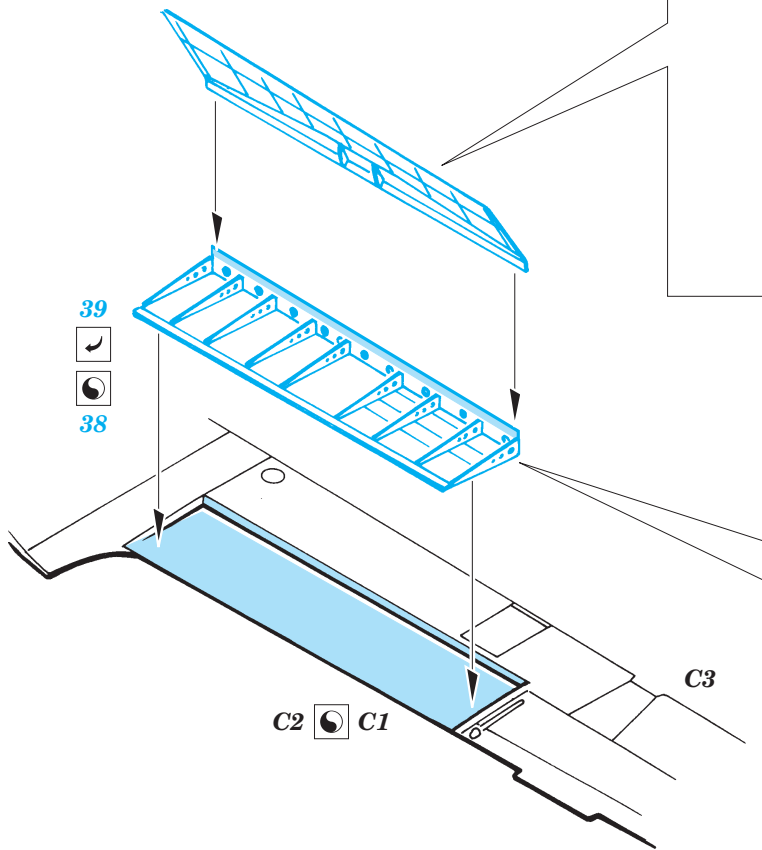

 ORIGINAL KIT PARTS
PŮVODNÍ DÍLY STAVEBNICE

 PHOTO-ETCHED PARTS
LEPTANÉ DÍLY

 PARTS TO BE REMOVED
DÍLY K ODSTRANĚNÍ

 FILL
TMELIT

A

REFERENCES: ROBERT C. MIKESH - JAPANESE AIRCRAFT INTERIORS 1940- 1945

eduard
Express Mask
XF 145