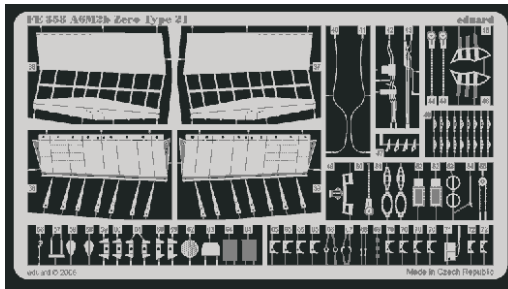

A6M2b Zero type 21

eduard

49 358

1/48 scale detail set for *Hasegawa* kit • sada detailů pro model 1/48 *Hasegawa*

-  SYMMETRICAL ASSEMBLY
SYMETRICKÁ MONTÁŽ
-  REMOVE
ODSTRANIT
-  BEND
OHNOUT
-  REPLACE
NAHRADIT
-  GRIND
OBROUSIT
-  OPTION
VOLBA

 ORIGINAL KIT PARTS
PŮVODNÍ DÍLY STAVEBNICE

 PHOTO-ETCHED PARTS
LEPTANÉ DÍLY

 PARTS TO BE REMOVED
DÍLY K ODSTRANĚNÍ

 FILL
TMELIT

A

REFERENCES: ROBERT C. MIKESH - JAPANESE AIRCRAFT INTERIORS 1940- 1945

eduard
Express Mask
XF 145