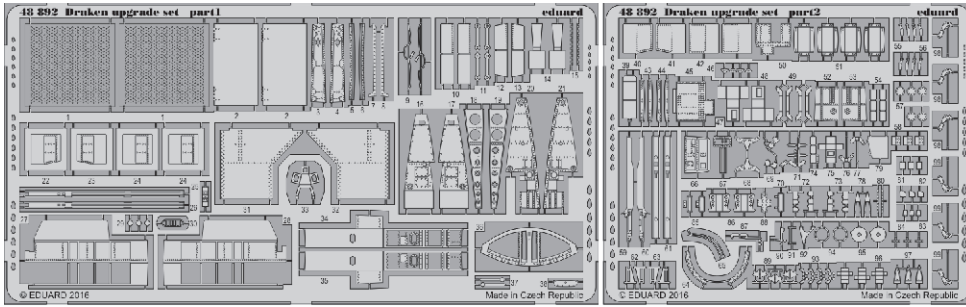

Draken upgrade set

1/48 scale detail set for EDUARD kit • sada detailů pro model 1/48 EDUARD

eduard

48 892

- ★ APPLY EXPRESS MASK AND PAINT BEFORE GLUING
POUŽIT EXPRESS MASK NABARVIT PŘED SLEPENÍM
- ☉ SYMMETRICAL ASSEMBLY
SYMETRICKÁ MONTÁŽ
- REMOVE
ODSTRANIT
- ▨ GRIND
OBROUSIT
- ⊘ DRILL HOLE
VRTAT OTVOR
- ↪ BEND
OHNOUT
- ⊕ OPTION
VOLBA
- Ⓜ REPLACE
NAHRADIT

ORIGINAL KIT PARTS
PŮVODNÍ DÍLY STAVEBNICE

PHOTO-ETCHED PARTS
LEPTANÉ DÍLY

PARTS TO BE REMOVED
DÍLY K ODSTRANĚNÍ

FILL
TMELIT