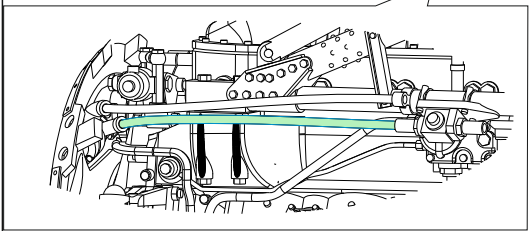

H18
C28
STEEL

wire
Ø - 0,3mm
l - 21mm

H8
C8
SILVER

12

13

14

15

16