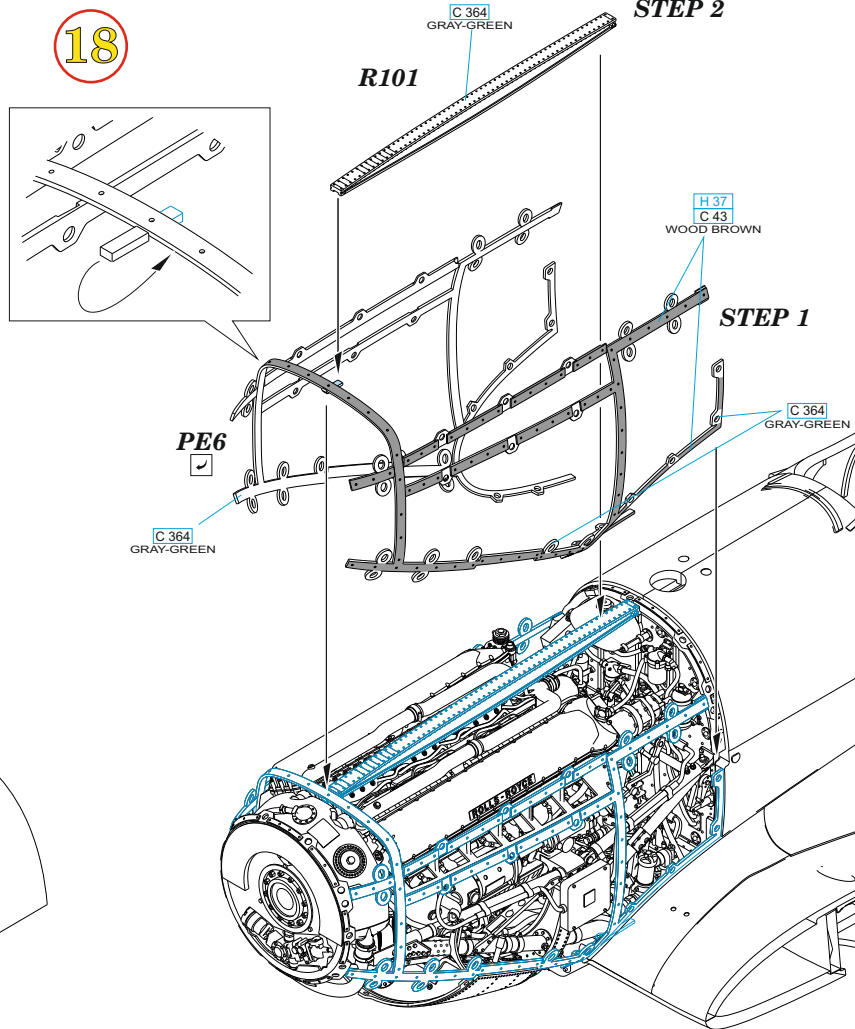

H18
C28
STEEL

wire
Ø - 0,3mm
l - 21mm

H8
C8
SILVER

12

13

14

15

16