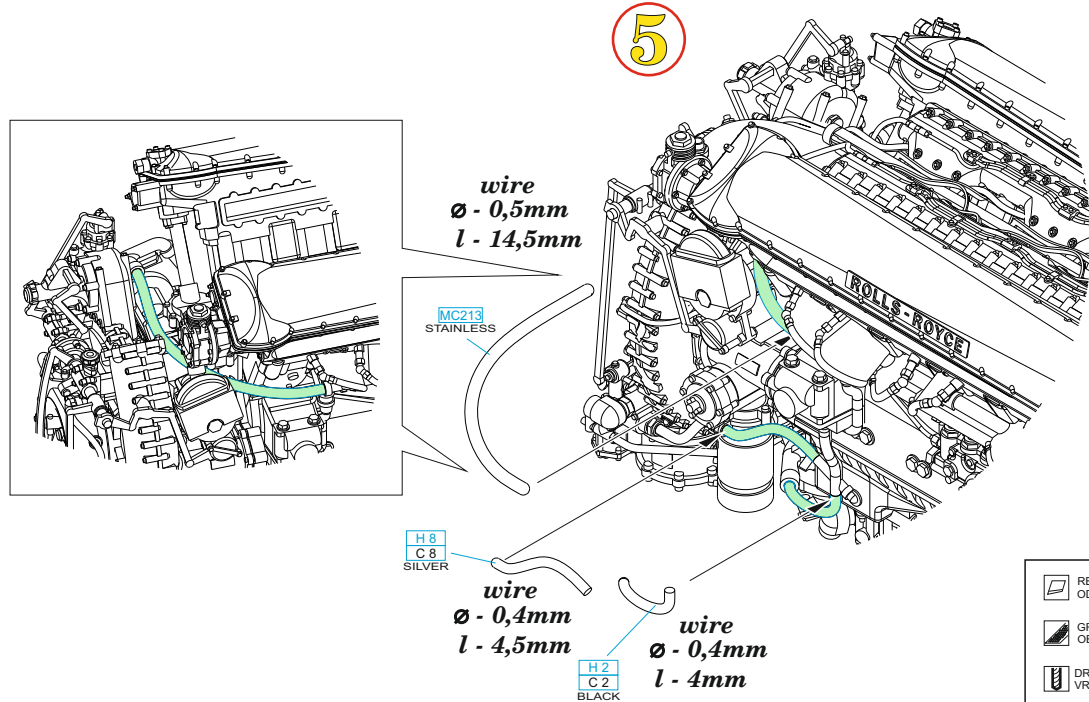

R80 - UNDERSIDE CAMOUFLAGE COLOR

1

2

3

4

5

-  REMOVE ODSTRANIT
-  BEND OHNOUT
-  GRIND OBROUSIT
-  OPTION VOLBA
-  DRILL HOLE VRTAT OTVOR
-  REPLACE NAHRADIT
-  SYMMETRICAL ASSEMBLY SYMETRICKÁ MONTÁŽ
-  SCRIBE THE PANEL AND HOLES RYTI
-  REVERSE SIDE OTOČIT