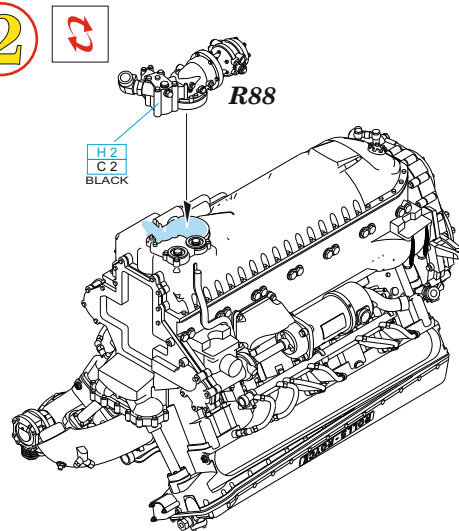

wire
Ø - 0,6mm
l - 9mm

[H8 C8 SILVER]

[H8 C8 SILVER] wire
Ø - 0,2mm
l - 5,5mm

wire
Ø - 0,3mm
l - 19mm

[H8 C8 SILVER]

[H8 C8 SILVER] wire
Ø - 0,3mm
l - 10mm

wire
Ø - 0,4mm
l - 19mm

B

R80 - UNDERSIDE CAMOUFLAGE COLOR

1

2

3

4

5

-  REMOVE ODSTRANIT
-  BEND OHNOUT
-  GRIND OBROUSIT
-  OPTION VOLBA
-  DRILL HOLE VRTAT OTVOR
-  REPLACE NAHRADIT
-  SYMMETRICAL ASSEMBLY SYMETRICKÁ MONTÁŽ
-  SCRIBE THE PANEL AND HOLES RYTI
-  REVERSE SIDE OTOČIT