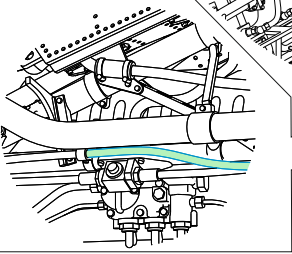

H18
C28
STEEL

wire
Ø - 0,3mm
l - 21mm

H8
C8
SILVER

12

13

14

15

16