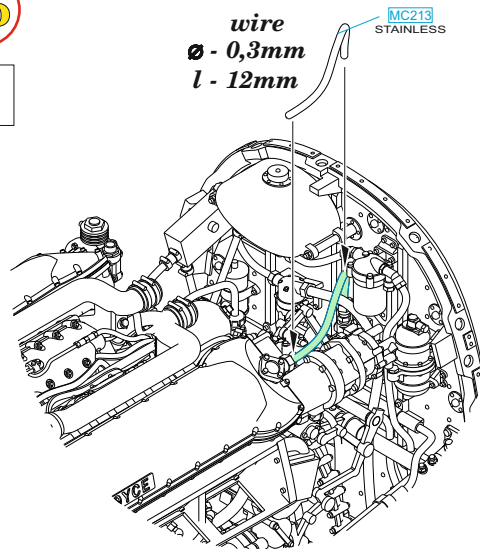

H18
C28
STEEL

wire
Ø - 0,3mm
l - 21mm

H8
C8
SILVER

12

13

14

15

16