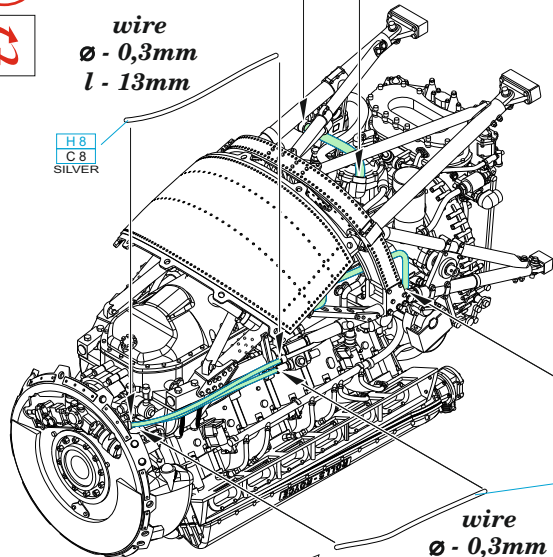

H8
C8
SILVER

wire
Ø - 0,4mm
l - 18mm

H8
C8
SILVER

wire
Ø - 0,3mm
l - 12,5mm

11

A

CAMOUFLAGE
COLOR

R103