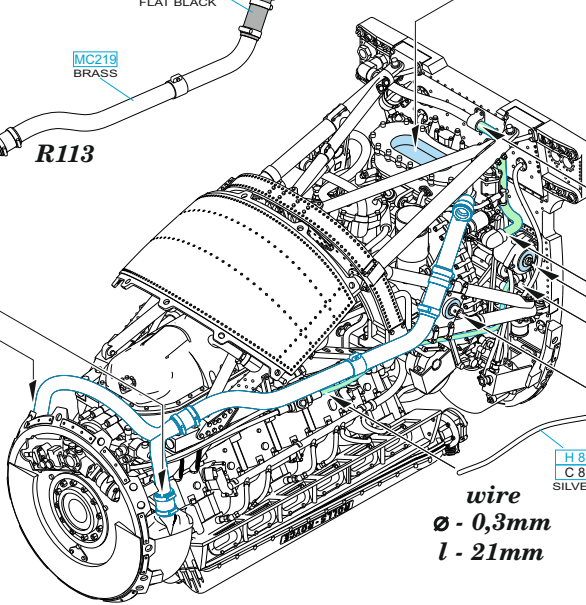

H18
C28
STEEL

wire
Ø - 0,3mm
l - 21mm

H8
C8
SILVER

12

13

14

15

16