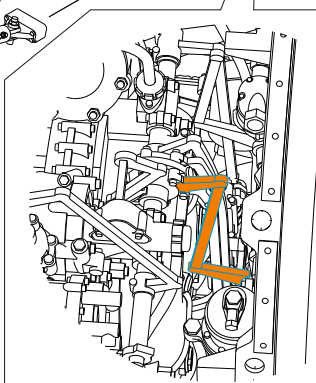

H8
C8
SILVER

wire
Ø - 0,4mm
l - 18mm

H8
C8
SILVER

wire
Ø - 0,3mm
l - 12,5mm

11

A

CAMOUFLAGE
COLOR

R103

H18
C28
STEEL

wire
Ø - 0,3mm
l - 21mm

H8
C8
SILVER

12

13

14

15

16