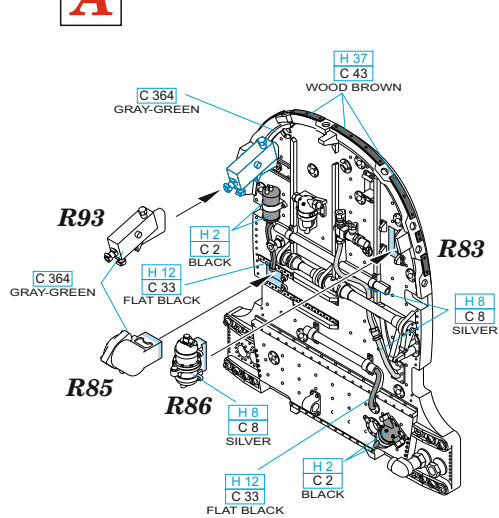

STEP 1

plastic E3
BOTTOM VIEW

STEP 2

plastic C2 [?] B2
[?] B1
plastic C1 [?] B1

A

[H8 C8 SILVER] wire
Ø - 0,3mm
l - 3mm

wire
Ø - 0,3mm
l - 5,5mm

[H12 C33 FLAT BLACK] [H8 C8 SILVER] wire
Ø - 0,3mm
l - 12,5mm

wire
Ø - 0,6mm
l - 9mm

[H8 C8 SILVER]

[H8 C8 SILVER] wire
Ø - 0,2mm
l - 5,5mm

wire
Ø - 0,3mm
l - 19mm

[H8 C8 SILVER]

[H8 C8 SILVER] wire
Ø - 0,3mm
l - 10mm

wire
Ø - 0,4mm
l - 19mm

B

R80 - UNDERSIDE CAMOUFLAGE COLOR

1

2

3

4

5

-  REMOVE ODSTRANIT
-  BEND OHNOUT
-  GRIND OBROUSIT
-  OPTION VOLBA
-  DRILL HOLE VRTAT OTVOR
-  REPLACE NAHRADIT
-  SYMMETRICAL ASSEMBLY SYMETRICKÁ MONTÁŽ
-  SCRIBE THE PANEL AND HOLES RYTI
-  REVERSE SIDE OTOČIT

H18
C28
STEEL

wire
Ø - 0,3mm
l - 21mm

H8
C8
SILVER

12

13

14

15

16