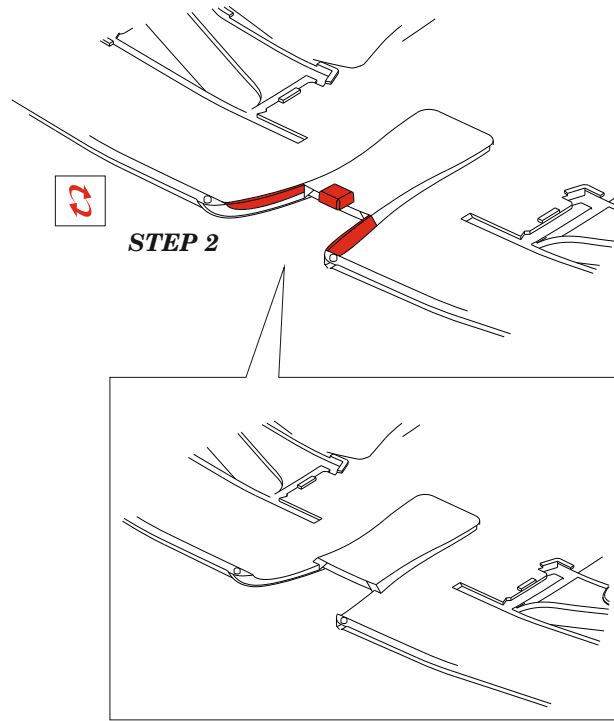

STEP 1

plastic E3
BOTTOM VIEW

STEP 2

plastic C2 [?] B2
[?] B1
plastic C1 [?] B1

A

[H8 C8 SILVER] wire
Ø - 0,3mm
l - 3mm

wire
Ø - 0,3mm
l - 5,5mm

[H12 C33 FLAT BLACK] [H8 C8 SILVER] wire
Ø - 0,3mm
l - 12,5mm

wire
Ø - 0,6mm
l - 9mm

[H8 C8 SILVER]

[H8 C8 SILVER] wire
Ø - 0,2mm
l - 5,5mm

wire
Ø - 0,3mm
l - 19mm

[H8 C8 SILVER]

[H8 C8 SILVER] wire
Ø - 0,3mm
l - 10mm

wire
Ø - 0,4mm
l - 19mm

B

R80 - UNDERSIDE CAMOUFLAGE COLOR

1

2

3

4

5

-  REMOVE ODSTRANIT
-  BEND OHNOUT
-  GRIND OBROUSIT
-  OPTION VOLBA
-  DRILL HOLE VRTAT OTVOR
-  REPLACE NAHRADIT
-  SYMMETRICAL ASSEMBLY SYMETRICKÁ MONTÁŽ
-  SCRIBE THE PANEL AND HOLES RYTI
-  REVERSE SIDE OTOČIT