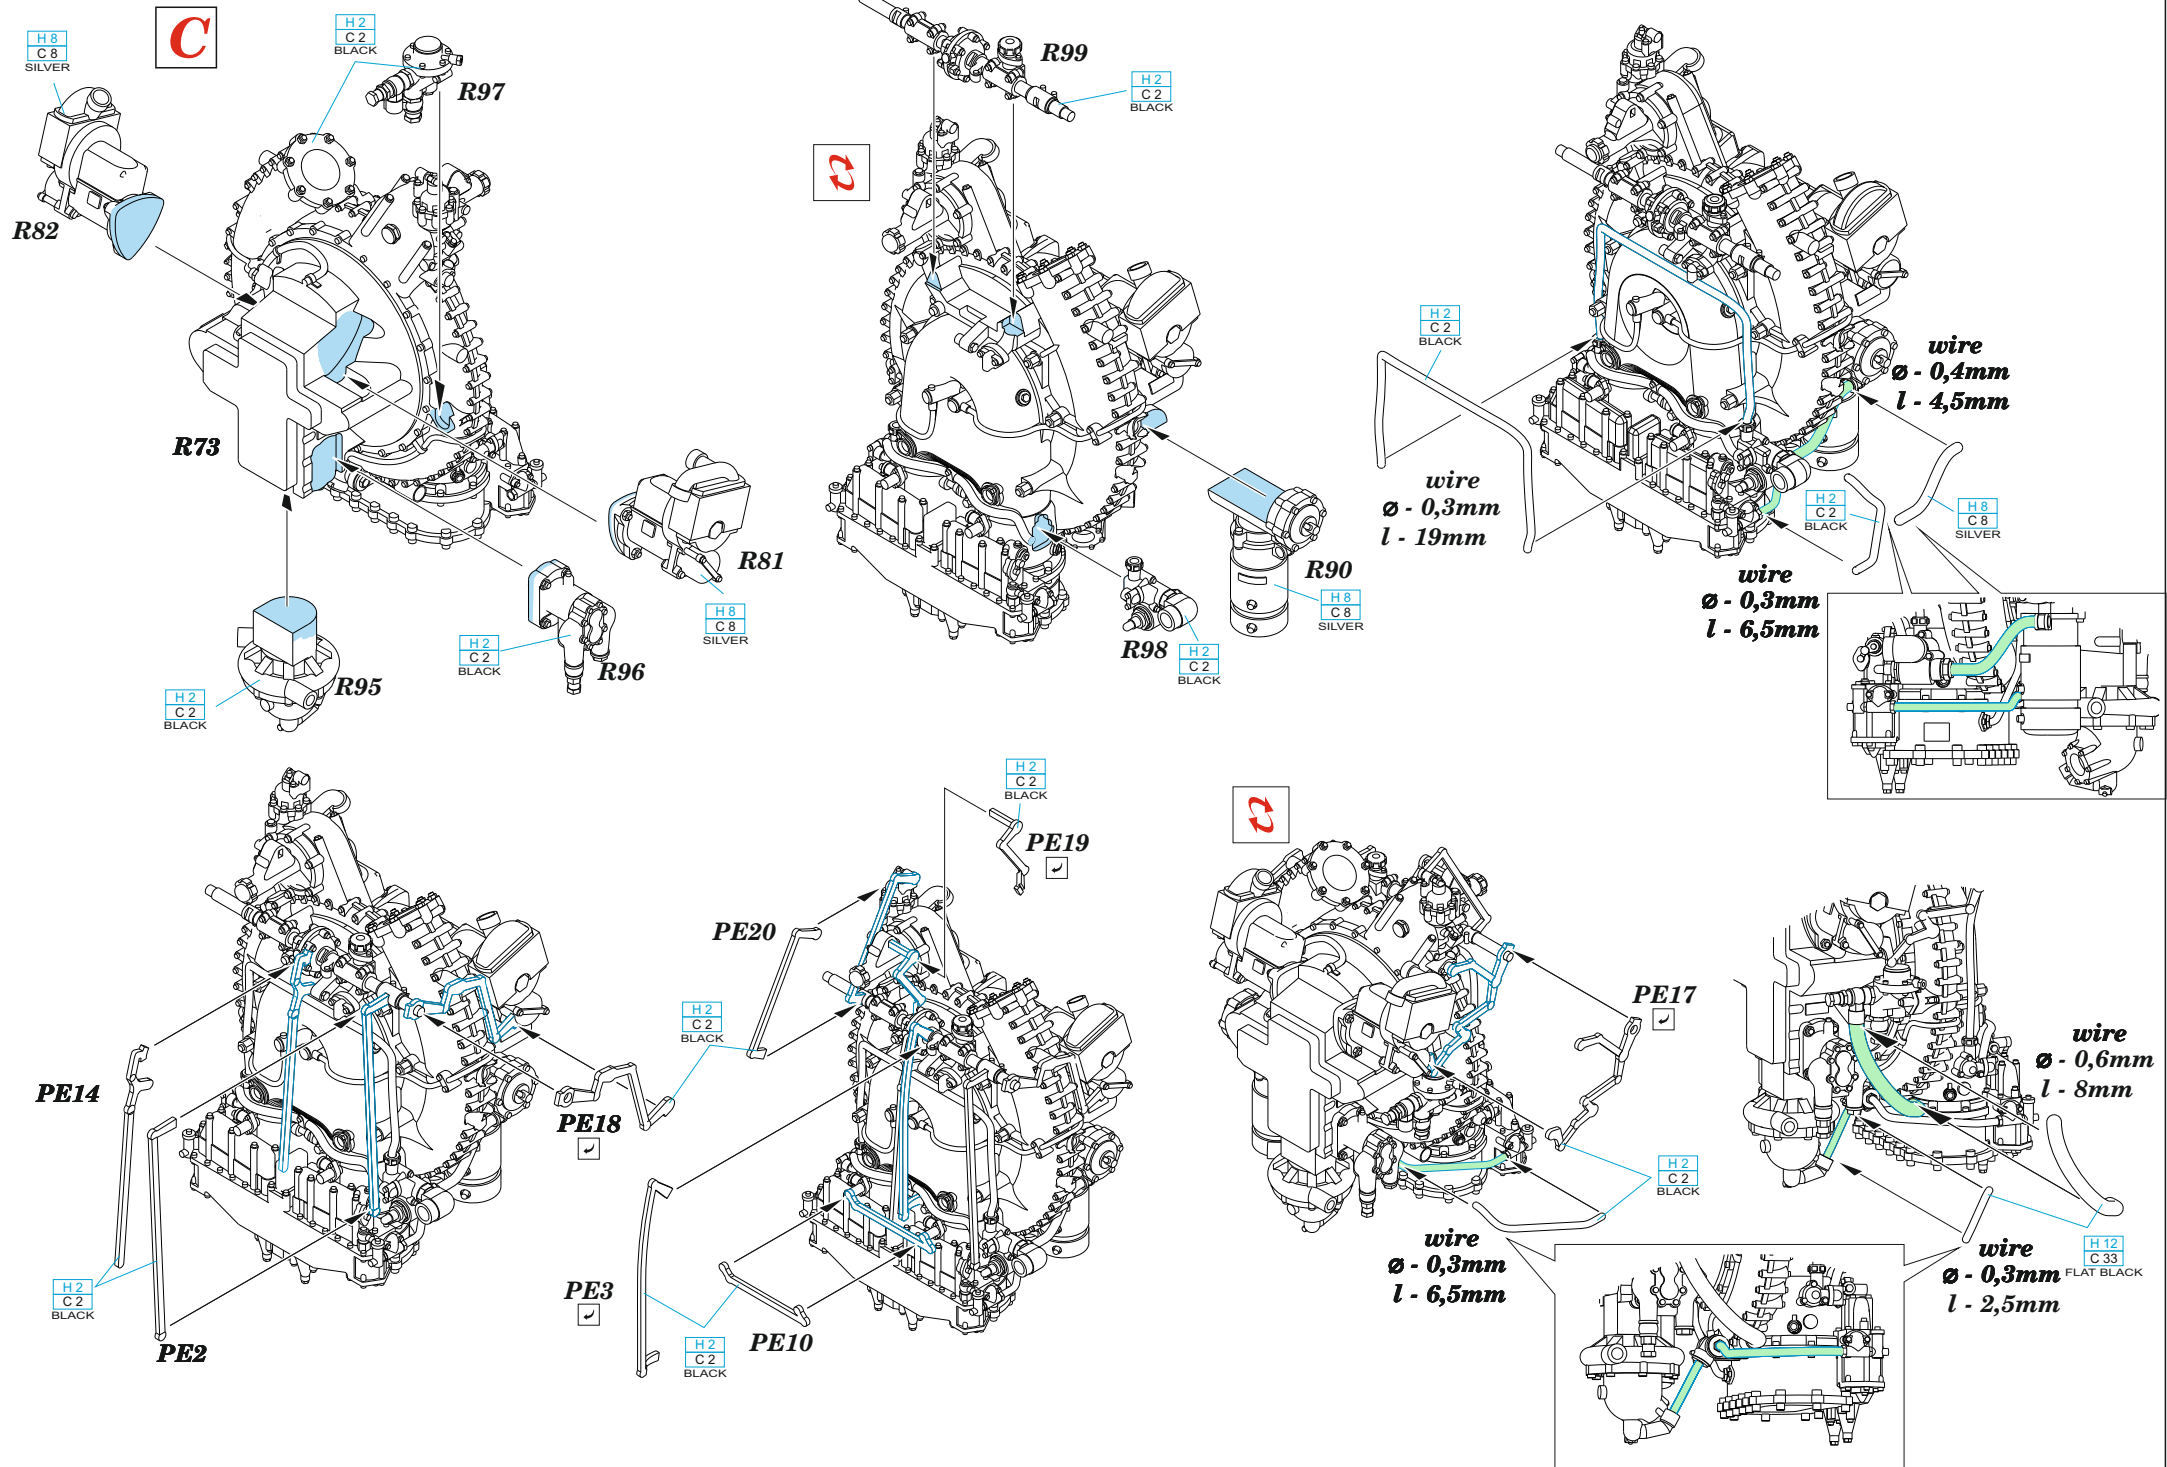

wire
Ø - 0,6mm
l - 9mm

[H8 C8 SILVER]

[H8 C8 SILVER] wire
Ø - 0,2mm
l - 5,5mm

wire
Ø - 0,3mm
l - 19mm

[H8 C8 SILVER]

[H8 C8 SILVER] wire
Ø - 0,3mm
l - 10mm

wire
Ø - 0,4mm
l - 19mm

B

R80 - UNDERSIDE CAMOUFLAGE COLOR

1

2

3

4

5

-  REMOVE ODSTRANIT
-  BEND OHNOUT
-  GRIND OBROUSIT
-  OPTION VOLBA
-  DRILL HOLE VRTAT OTVOR
-  REPLACE NAHRADIT
-  SYMMETRICAL ASSEMBLY SYMETRICKÁ MONTÁŽ
-  SCRIBE THE PANEL AND HOLES RYTI
-  REVERSE SIDE OTOČIT

6

7

8

9

10

H12
C33
FLAT BLACK

wire
Ø - 0,6mm
l - 10mm

wire
Ø - 0,3mm
l - 13mm

H18
C28
STEEL

wire
Ø - 0,3mm
l - 21mm

H8
C8
SILVER

12

13

14

15

16