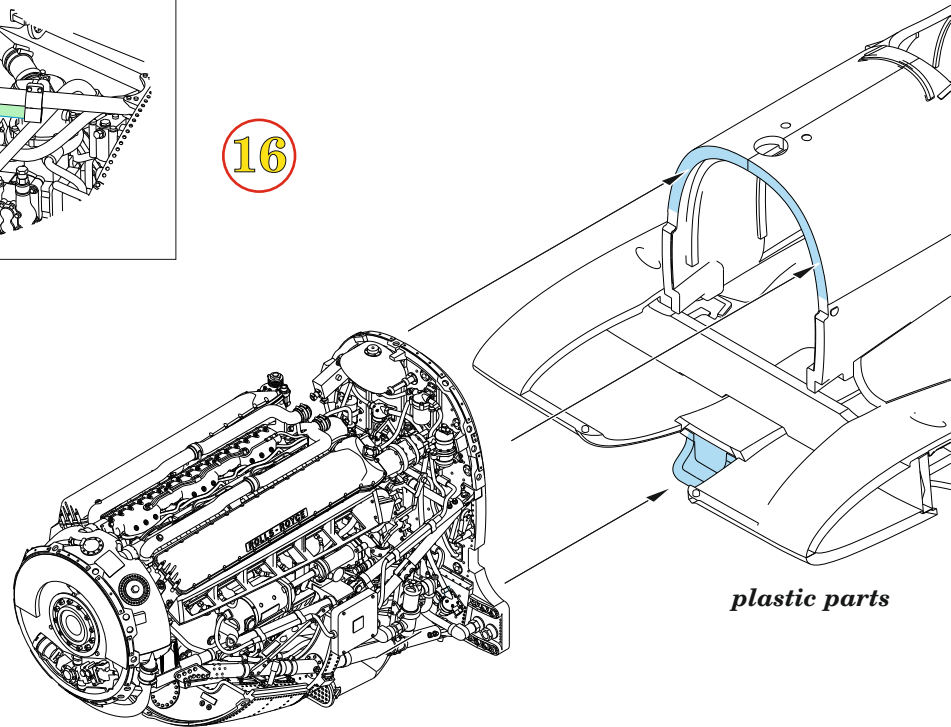

H18
C28
STEEL

wire
Ø - 0,3mm
l - 21mm

H8
C8
SILVER

12

13

14

15

16