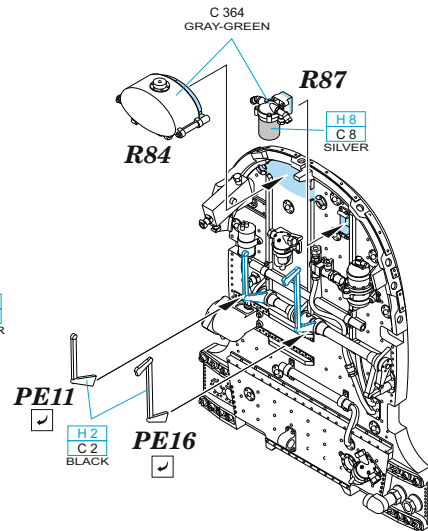

STEP 1

plastic E3
BOTTOM VIEW

STEP 2

plastic C2 [?] B2
[?] B1
plastic C1 [?] B1

A

[H8 C8 SILVER] wire
Ø - 0,3mm
l - 3mm

wire
Ø - 0,3mm
l - 5,5mm

[H12 C33 FLAT BLACK] [H8 C8 SILVER] wire
Ø - 0,3mm
l - 12,5mm

wire
Ø - 0,6mm
l - 9mm

[H8 C8 SILVER]

[H8 C8 SILVER] wire
Ø - 0,2mm
l - 5,5mm

wire
Ø - 0,3mm
l - 19mm

[H8 C8 SILVER]

[H8 C8 SILVER] wire
Ø - 0,3mm
l - 10mm

wire
Ø - 0,4mm
l - 19mm

B

R80 - UNDERSIDE CAMOUFLAGE COLOR

1

2

3

4

5

-  REMOVE ODSTRANIT
-  BEND OHNOUT
-  GRIND OBROUSIT
-  OPTION VOLBA
-  DRILL HOLE VRTAT OTVOR
-  REPLACE NAHRADIT
-  SYMMETRICAL ASSEMBLY SYMETRICKÁ MONTÁŽ
-  SCRIBE THE PANEL AND HOLES RYTI
-  REVERSE SIDE OTOČIT

H18
C28
STEEL

wire
Ø - 0,3mm
l - 21mm

H8
C8
SILVER

12

13

14

15

16