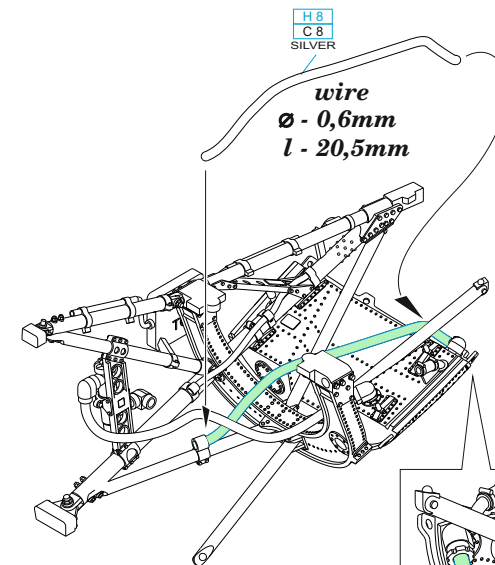

wire
Ø - 0,6mm
l - 9mm

[H8 C8 SILVER]

[H8 C8 SILVER] wire
Ø - 0,2mm
l - 5,5mm

wire
Ø - 0,3mm
l - 19mm

[H8 C8 SILVER]

[H8 C8 SILVER] wire
Ø - 0,3mm
l - 10mm

wire
Ø - 0,4mm
l - 19mm

B

R80 - UNDERSIDE CAMOUFLAGE COLOR

1

2

3

4

5

-  REMOVE ODSTRANIT
-  BEND OHNOUT
-  GRIND OBROUSIT
-  OPTION VOLBA
-  DRILL HOLE VRTAT OTVOR
-  REPLACE NAHRADIT
-  SYMMETRICAL ASSEMBLY SYMETRICKÁ MONTÁŽ
-  SCRIBE THE PANEL AND HOLES RYTI
-  REVERSE SIDE OTOČIT

6

7

8

9

10

H12
C33
FLAT BLACK

wire
Ø - 0,6mm
l - 10mm

wire
Ø - 0,3mm
l - 13mm

H18
C28
STEEL

wire
Ø - 0,3mm
l - 21mm

H8
C8
SILVER

12

13

14

15

16