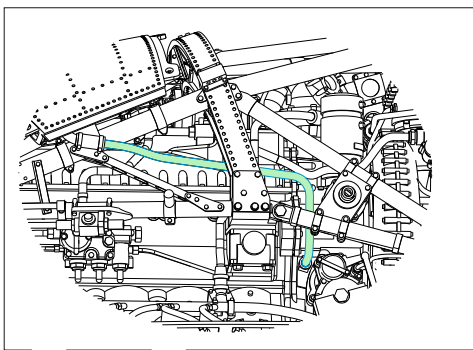

R80 - UNDERSIDE CAMOUFLAGE COLOR

1

2

3

4

5

-  REMOVE ODSTRANIT
-  BEND OHNOUT
-  GRIND OBROUSIT
-  OPTION VOLBA
-  DRILL HOLE VRTAT OTVOR
-  REPLACE NAHRADIT
-  SYMMETRICAL ASSEMBLY SYMETRICKÁ MONTÁŽ
-  SCRIBE THE PANEL AND HOLES RYTI
-  REVERSE SIDE OTOČIT

6

7

8

9

10

H12
C33
FLAT BLACK

wire
Ø - 0,6mm
l - 10mm

wire
Ø - 0,3mm
l - 13mm

H8
C8
SILVER

wire
Ø - 0,4mm
l - 18mm

H8
C8
SILVER

wire
Ø - 0,3mm
l - 12,5mm

11

A

CAMOUFLAGE
COLOR

R103