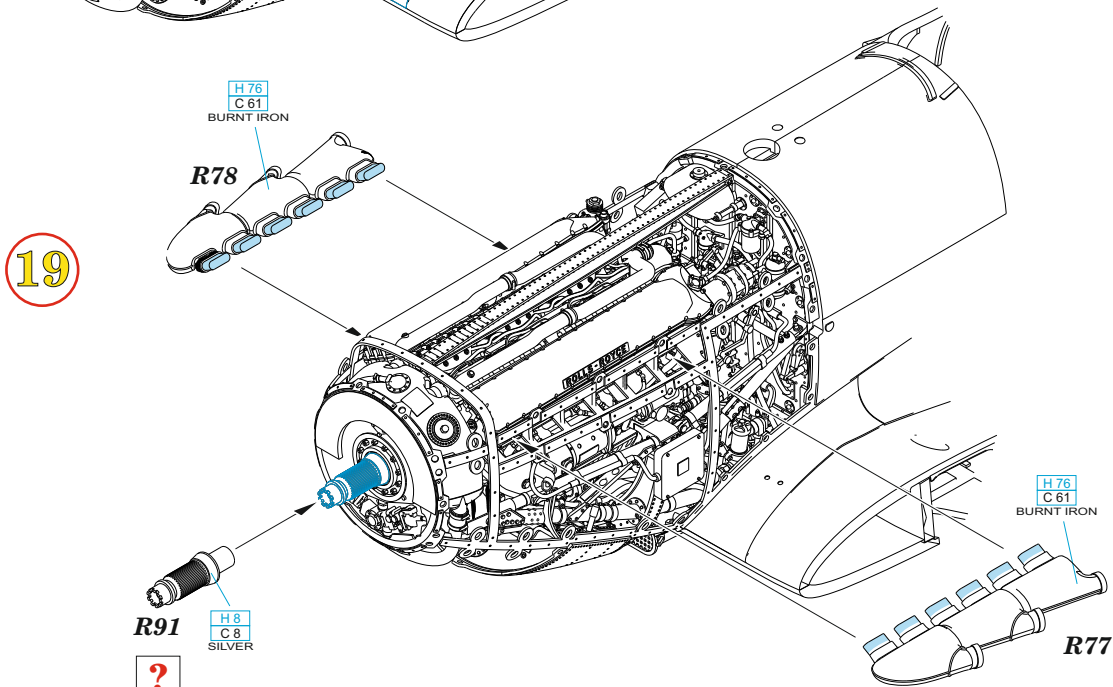

H18
C28
STEEL

wire
Ø - 0,3mm
l - 21mm

H8
C8
SILVER

12

13

14

15

16