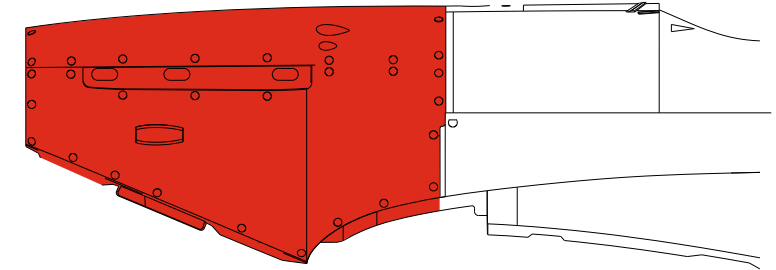

STEP 1

plastic E3
BOTTOM VIEW

STEP 2

plastic C2 [?] B2
[?] B1
plastic C1 [?] B1

A

[H8 C8 SILVER] wire
Ø - 0,3mm
l - 3mm

wire
Ø - 0,3mm
l - 5,5mm

[H12 C33 FLAT BLACK] [H8 C8 SILVER] wire
Ø - 0,3mm
l - 12,5mm

wire
Ø - 0,6mm
l - 9mm

[H8 C8 SILVER]

[H8 C8 SILVER] wire
Ø - 0,2mm
l - 5,5mm

wire
Ø - 0,3mm
l - 19mm

[H8 C8 SILVER]

[H8 C8 SILVER] wire
Ø - 0,3mm
l - 10mm

wire
Ø - 0,4mm
l - 19mm

B

R80 - UNDERSIDE CAMOUFLAGE COLOR

1

2

3

4

5

-  REMOVE ODSTRANIT
-  BEND OHNOUT
-  GRIND OBROUSIT
-  OPTION VOLBA
-  DRILL HOLE VRTAT OTVOR
-  REPLACE NAHRADIT
-  SYMMETRICAL ASSEMBLY SYMETRICKÁ MONTÁŽ
-  SCRIBE THE PANEL AND HOLES RYTI
-  REVERSE SIDE OTOČIT