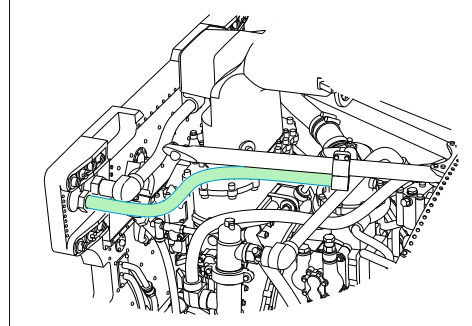

H18
C28
STEEL

wire
Ø - 0,3mm
l - 21mm

H8
C8
SILVER

12

13

14

15

16