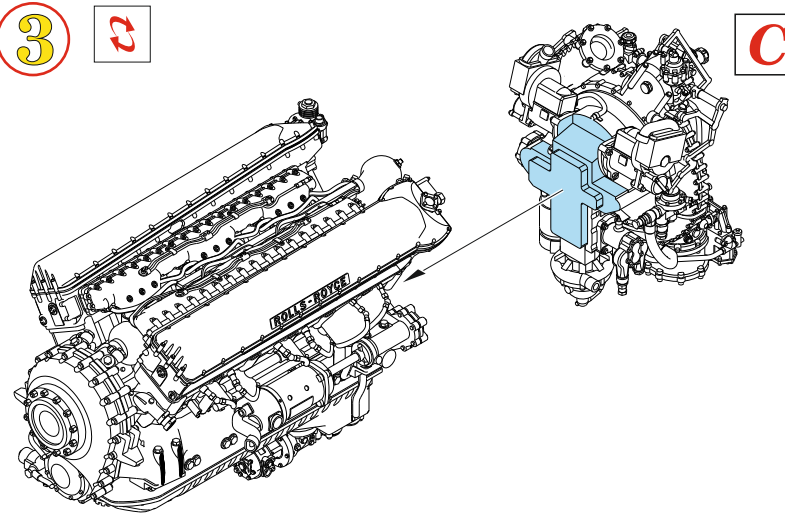

R80 - UNDERSIDE CAMOUFLAGE COLOR

1

2

3

4

5

-  REMOVE ODSTRANIT
-  BEND OHNOUT
-  GRIND OBROUSIT
-  OPTION VOLBA
-  DRILL HOLE VRTAT OTVOR
-  REPLACE NAHRADIT
-  SYMMETRICAL ASSEMBLY SYMETRICKÁ MONTÁŽ
-  SCRIBE THE PANEL AND HOLES RYTI
-  REVERSE SIDE OTOČIT