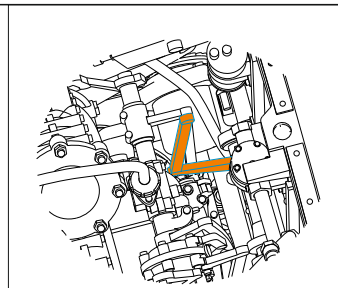

H8
C8
SILVER

wire
Ø - 0,4mm
l - 18mm

H8
C8
SILVER

wire
Ø - 0,3mm
l - 12,5mm

11

A

CAMOUFLAGE
COLOR

R103

H18
C28
STEEL

wire
Ø - 0,3mm
l - 21mm

H8
C8
SILVER

12

13

14

15

16