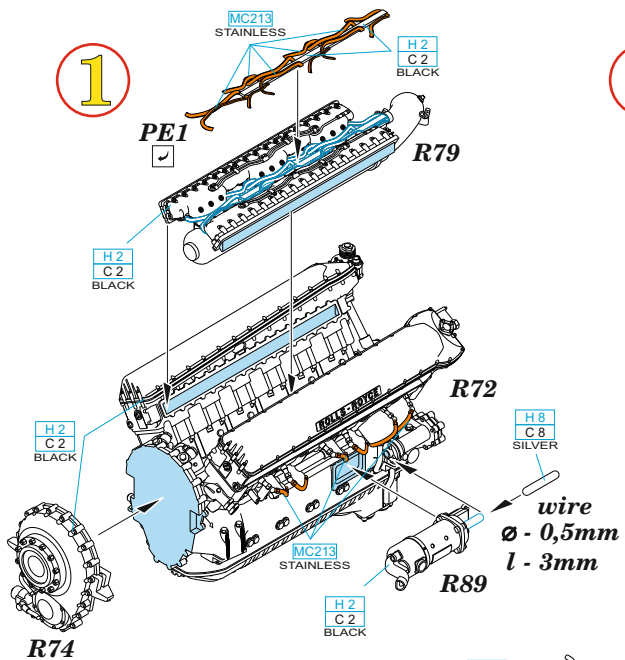

wire
Ø - 0,6mm
l - 9mm

[H8 C8 SILVER]

[H8 C8 SILVER] wire
Ø - 0,2mm
l - 5,5mm

wire
Ø - 0,3mm
l - 19mm

[H8 C8 SILVER]

[H8 C8 SILVER] wire
Ø - 0,3mm
l - 10mm

wire
Ø - 0,4mm
l - 19mm

B

R80 - UNDERSIDE CAMOUFLAGE COLOR

1

2

3

4

5

-  REMOVE ODSTRANIT
-  BEND OHNOUT
-  GRIND OBROUSIT
-  OPTION VOLBA
-  DRILL HOLE VRTAT OTVOR
-  REPLACE NAHRADIT
-  SYMMETRICAL ASSEMBLY SYMETRICKÁ MONTÁŽ
-  SCRIBE THE PANEL AND HOLES RYTI
-  REVERSE SIDE OTOČIT

6

7

8

9

10

H12
C33
FLAT BLACK

wire
Ø - 0,6mm
l - 10mm

wire
Ø - 0,3mm
l - 13mm

H18
C28
STEEL

wire
Ø - 0,3mm
l - 21mm

H8
C8
SILVER

12

13

14

15

16