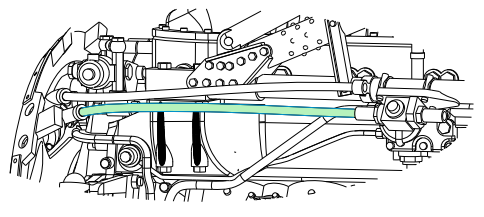

wire
Ø - 0,4mm
l - 18mm

H8
C8
SILVER

wire
Ø - 0,3mm
l - 12,5mm