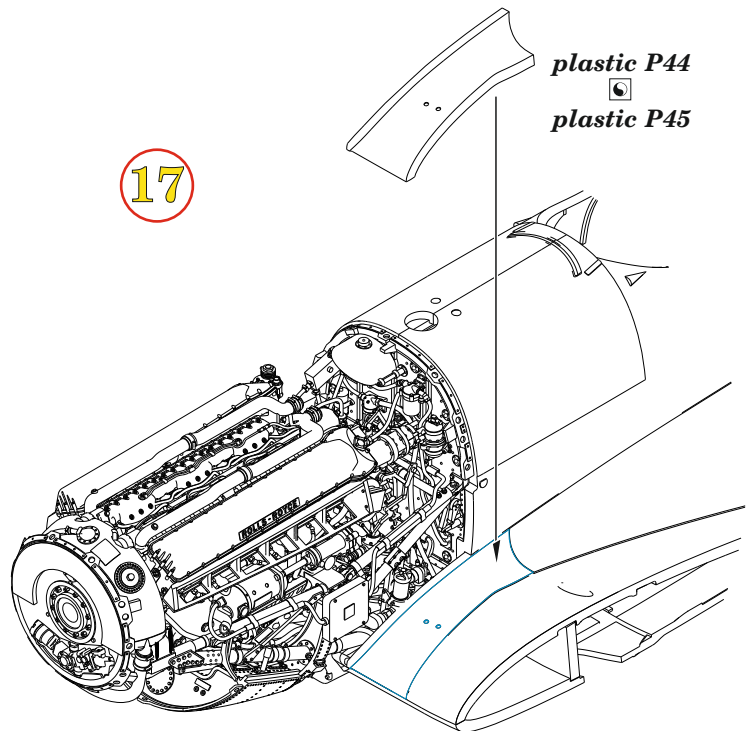

H18
C28
STEEL

wire
Ø - 0,3mm
l - 21mm

H8
C8
SILVER

12

13

14

15

16