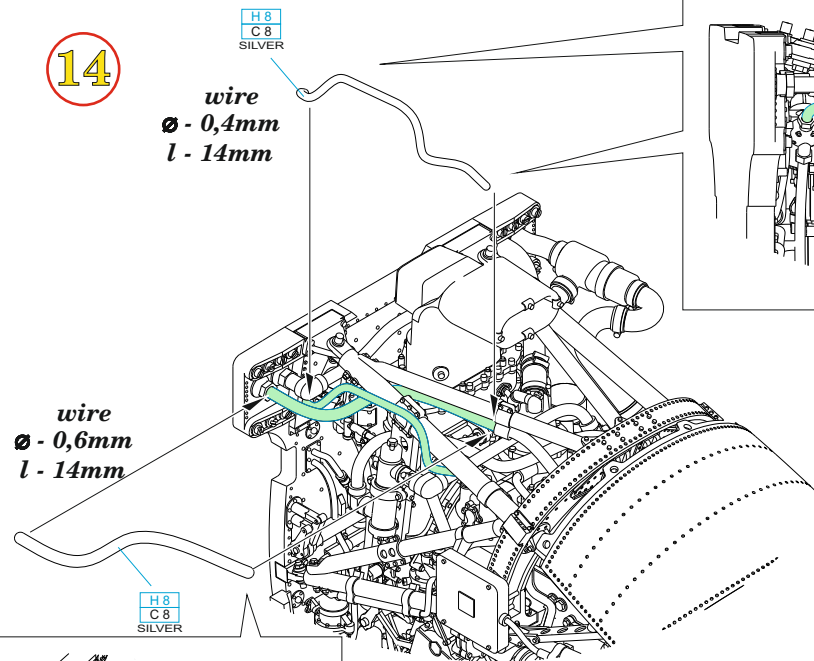

H18
C28
STEEL

wire
Ø - 0,3mm
l - 21mm

H8
C8
SILVER

12

13

14

15

16