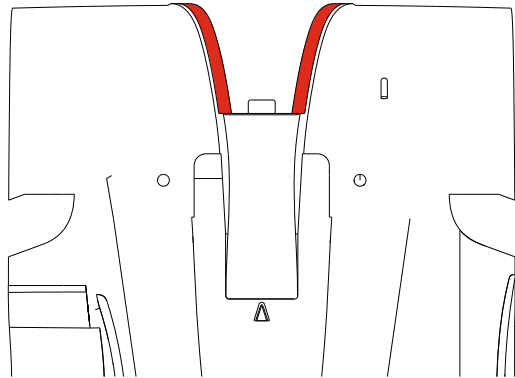

STEP 1

plastic E3
BOTTOM VIEW

STEP 2

plastic C2 [?] B2
[?] B1
plastic C1 [?] B1

A

[H8 C8 SILVER] wire
Ø - 0,3mm
l - 3mm

wire
Ø - 0,3mm
l - 5,5mm

[H12 C33 FLAT BLACK] [H8 C8 SILVER] wire
Ø - 0,3mm
l - 12,5mm

R80 - UNDERSIDE CAMOUFLAGE COLOR

1

2

3

4

5

-  REMOVE ODSTRANIT
-  BEND OHNOUT
-  GRIND OBROUSIT
-  OPTION VOLBA
-  DRILL HOLE VRTAT OTVOR
-  REPLACE NAHRADIT
-  SYMMETRICAL ASSEMBLY SYMETRICKÁ MONTÁŽ
-  SCRIBE THE PANEL AND HOLES RYTI
-  REVERSE SIDE OTOČIT