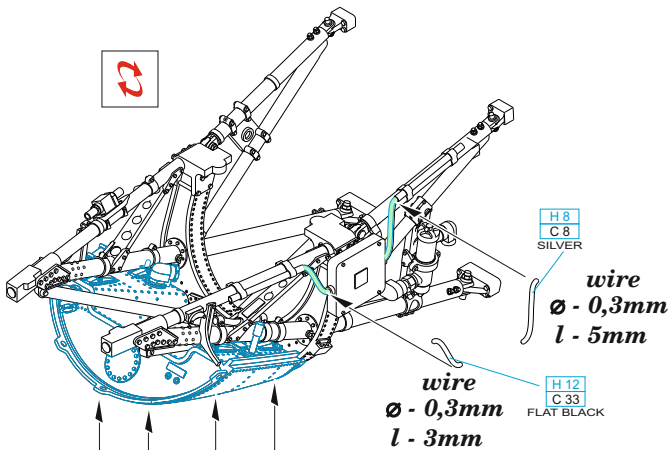

STEP 1

plastic E3
BOTTOM VIEW

STEP 2

plastic C2 [?] B2
[?] B1
plastic C1 [?] B1

A

[H8 C8 SILVER] wire
Ø - 0,3mm
l - 3mm

wire
Ø - 0,3mm
l - 5,5mm

[H12 C33 FLAT BLACK] [H8 C8 SILVER] wire
Ø - 0,3mm
l - 12,5mm

wire
Ø - 0,6mm
l - 9mm

[H8 C8 SILVER]

[H8 C8 SILVER] wire
Ø - 0,2mm
l - 5,5mm

wire
Ø - 0,3mm
l - 19mm

[H8 C8 SILVER]

[H8 C8 SILVER] wire
Ø - 0,3mm
l - 10mm

wire
Ø - 0,4mm
l - 19mm

B

R80 - UNDERSIDE CAMOUFLAGE COLOR

1

2

3

4

5

-  REMOVE ODSTRANIT
-  BEND OHNOUT
-  GRIND OBROUSIT
-  OPTION VOLBA
-  DRILL HOLE VRTAT OTVOR
-  REPLACE NAHRADIT
-  SYMMETRICAL ASSEMBLY SYMETRICKÁ MONTÁŽ
-  SCRIBE THE PANEL AND HOLES RYTI
-  REVERSE SIDE OTOČIT