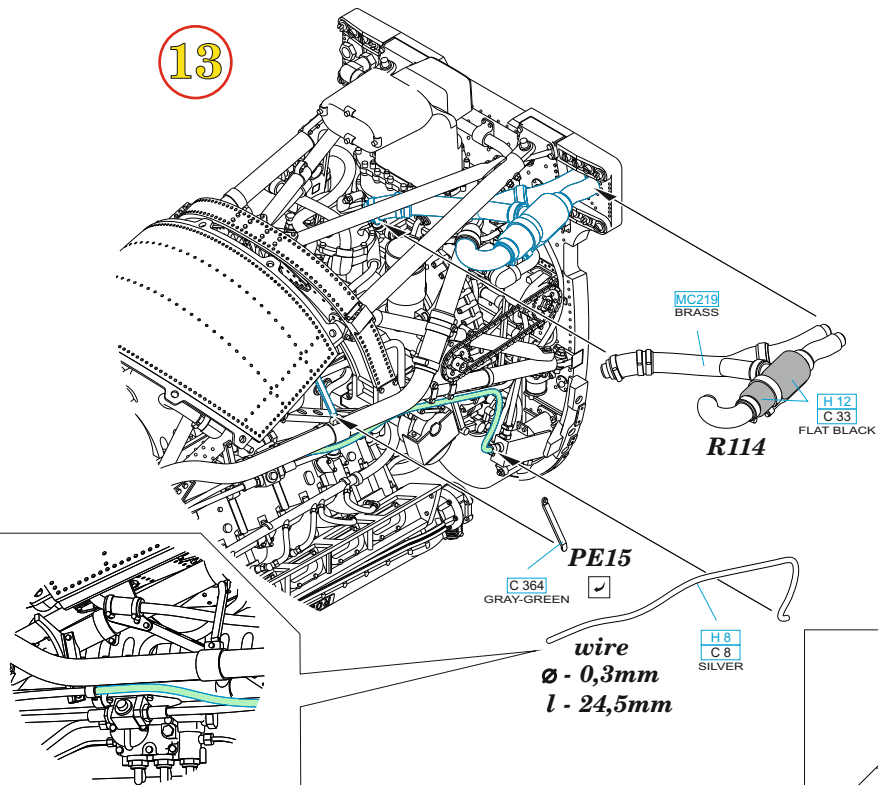

H18
C28
STEEL

wire
Ø - 0,3mm
l - 21mm

H8
C8
SILVER

12

13

14

15

16