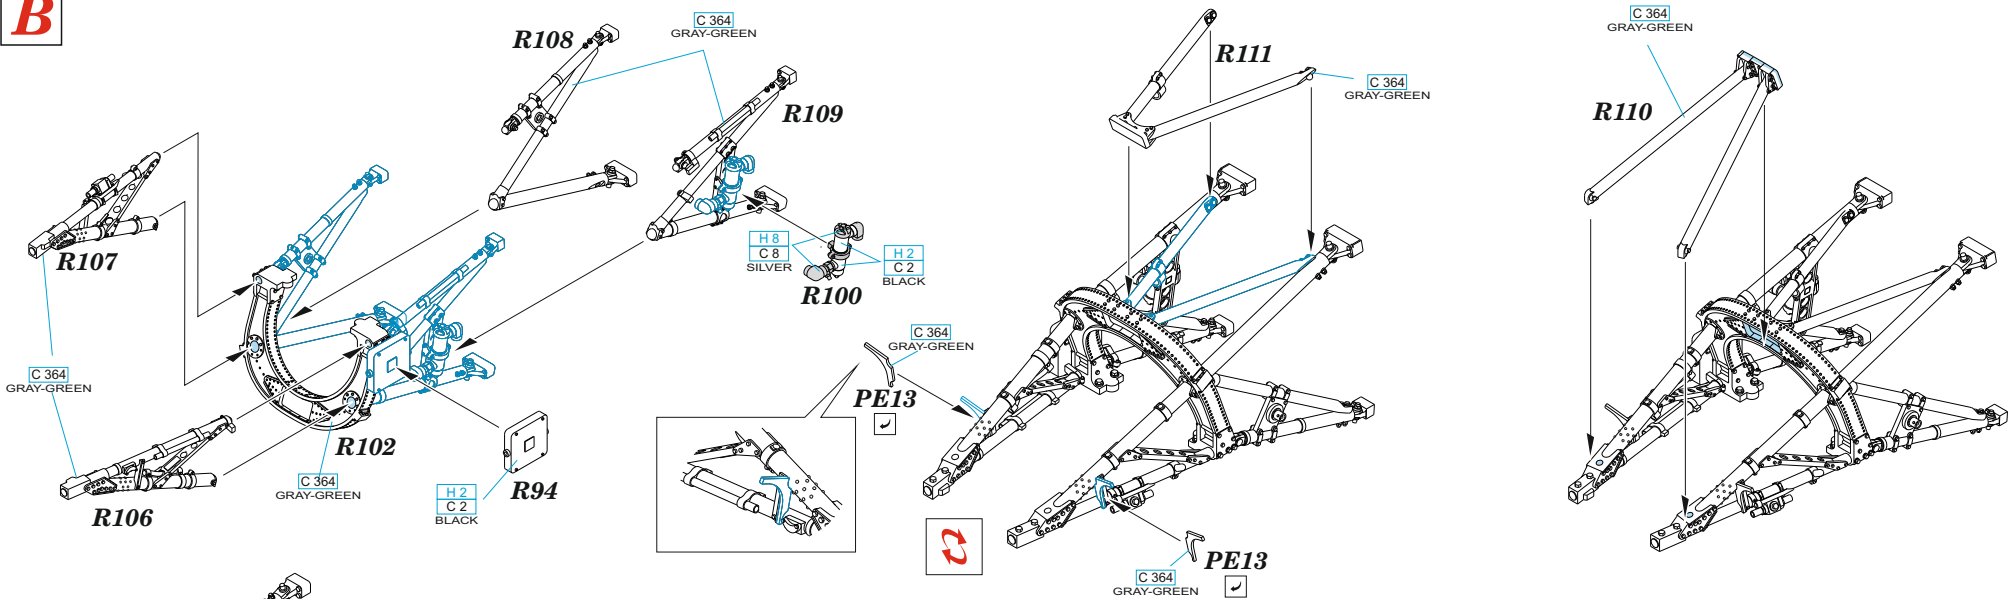

wire
Ø - 0,6mm
l - 9mm

[H8 C8 SILVER]

[H8 C8 SILVER] wire
Ø - 0,2mm
l - 5,5mm

wire
Ø - 0,3mm
l - 19mm

[H8 C8 SILVER]

[H8 C8 SILVER] wire
Ø - 0,3mm
l - 10mm

wire
Ø - 0,4mm
l - 19mm

B

R80 - UNDERSIDE CAMOUFLAGE COLOR

1

2

3

4

5

-  REMOVE ODSTRANIT
-  BEND OHNOUT
-  GRIND OBROUSIT
-  OPTION VOLBA
-  DRILL HOLE VRTAT OTVOR
-  REPLACE NAHRADIT
-  SYMMETRICAL ASSEMBLY SYMETRICKÁ MONTÁŽ
-  SCRIBE THE PANEL AND HOLES RYTI
-  REVERSE SIDE OTOČIT

H18
C28
STEEL

wire
Ø - 0,3mm
l - 21mm

H8
C8
SILVER

12

13

14

15

16