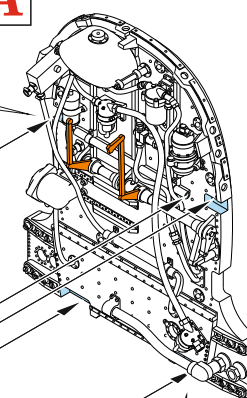

H8
C8
SILVER

wire
Ø - 0,4mm
l - 18mm

H8
C8
SILVER

wire
Ø - 0,3mm
l - 12,5mm

11

A

CAMOUFLAGE
COLOR

R103

H18
C28
STEEL

wire
Ø - 0,3mm
l - 21mm

H8
C8
SILVER

12

13

14

15

16