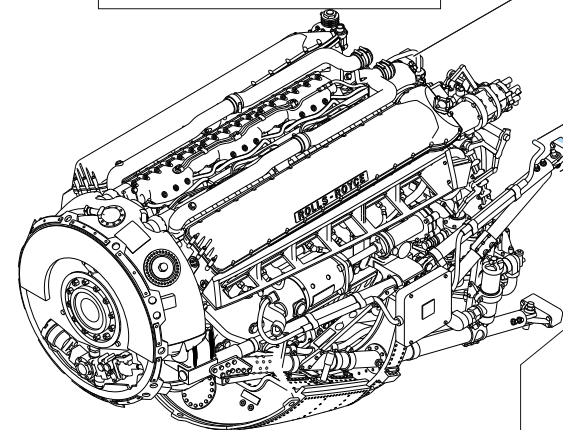

10

H12
C33
FLAT BLACK

wire
Ø - 0,6mm
l - 10mm

wire
Ø - 0,3mm
l - 13mm

H8
C8
SILVER

wire
Ø - 0,4mm
l - 18mm

H8
C8
SILVER

wire
Ø - 0,3mm
l - 12,5mm

11

A

CAMOUFLAGE
COLOR

R103

PE12

H2
C2
BLACK

H12
C33
FLAT BLACK

MC219
BRASS

R113

wire
Ø - 0,6mm
l - 10mm

H12
C33
FLAT BLACK

PE9

H18
C28
STEEL

wire
Ø - 0,3mm
l - 21mm

H8
C8
SILVER

12