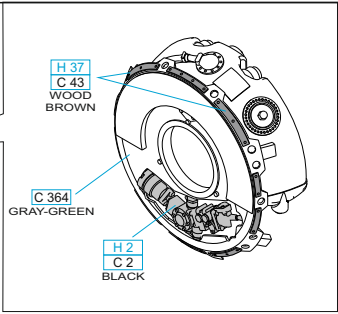

wire
Ø - 0,6mm
l - 9mm

[H8 C8 SILVER]

[H8 C8 SILVER] wire
Ø - 0,2mm
l - 5,5mm

wire
Ø - 0,3mm
l - 19mm

[H8 C8 SILVER]

[H8 C8 SILVER] wire
Ø - 0,3mm
l - 10mm

wire
Ø - 0,4mm
l - 19mm

B

R80 - UNDERSIDE CAMOUFLAGE COLOR

1

2

3

4

5

-  REMOVE ODSTRANIT
-  BEND OHNOUT
-  GRIND OBROUSIT
-  OPTION VOLBA
-  DRILL HOLE VRTAT OTVOR
-  REPLACE NAHRADIT
-  SYMMETRICAL ASSEMBLY SYMETRICKÁ MONTÁŽ
-  SCRIBE THE PANEL AND HOLES RYTI
-  REVERSE SIDE OTOČIT

6

7

8

9

10

H12
C33
FLAT BLACK

wire
Ø - 0,6mm
l - 10mm

wire
Ø - 0,3mm
l - 13mm