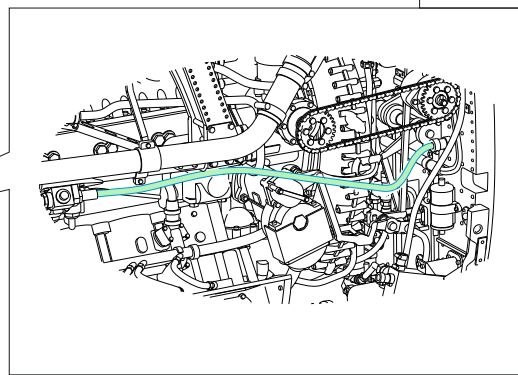

H18
C28
STEEL

wire
Ø - 0,3mm
l - 21mm

H8
C8
SILVER

12

13

14

15

16