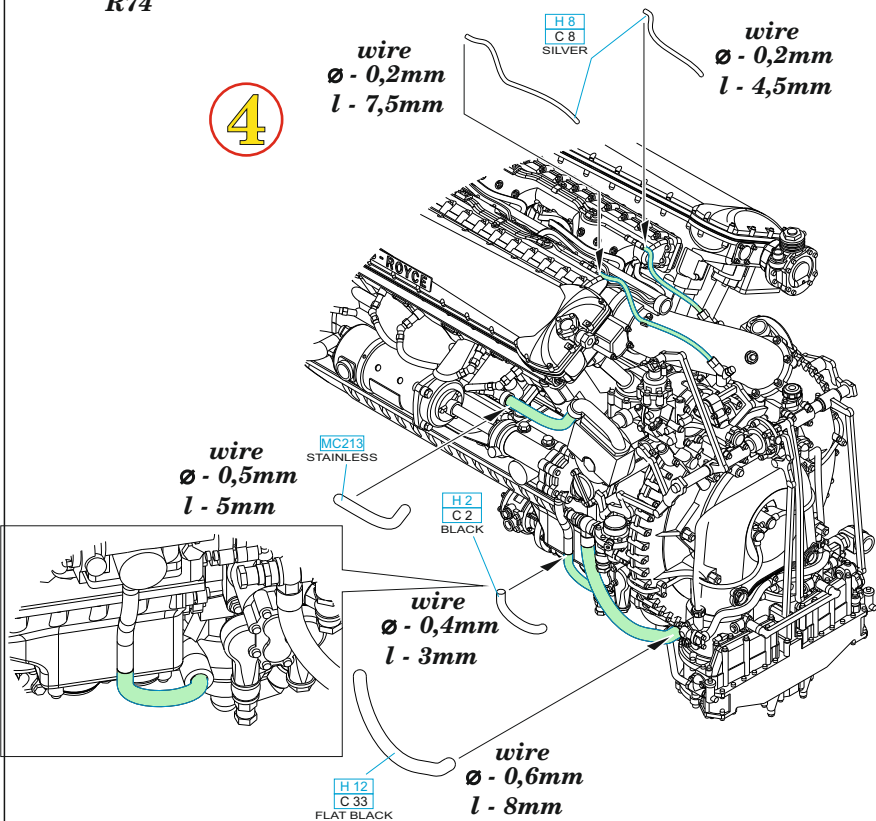

R80 - UNDERSIDE CAMOUFLAGE COLOR

1

2

3

4

5

-  REMOVE ODSTRANIT
-  BEND OHNOUT
-  GRIND OBROUSIT
-  OPTION VOLBA
-  DRILL HOLE VRTAT OTVOR
-  REPLACE NAHRADIT
-  SYMMETRICAL ASSEMBLY SYMETRICKÁ MONTÁŽ
-  SCRIBE THE PANEL AND HOLES RYTI
-  REVERSE SIDE OTOČIT