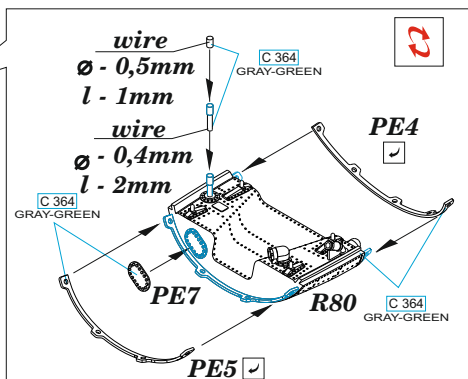

wire
Ø - 0,6mm
l - 9mm

[H8 C8 SILVER]

[H8 C8 SILVER] wire
Ø - 0,2mm
l - 5,5mm

wire
Ø - 0,3mm
l - 19mm

[H8 C8 SILVER]

[H8 C8 SILVER] wire
Ø - 0,3mm
l - 10mm

wire
Ø - 0,4mm
l - 19mm

B

R80 - UNDERSIDE CAMOUFLAGE COLOR

1

2

3

4

5

-  REMOVE ODSTRANIT
-  BEND OHNOUT
-  GRIND OBROUSIT
-  OPTION VOLBA
-  DRILL HOLE VRTAT OTVOR
-  REPLACE NAHRADIT
-  SYMMETRICAL ASSEMBLY SYMETRICKÁ MONTÁŽ
-  SCRIBE THE PANEL AND HOLES RYTI
-  REVERSE SIDE OTOČIT

6

7

8

9

10

H12
C33
FLAT BLACK

wire
Ø - 0,6mm
l - 10mm

wire
Ø - 0,3mm
l - 13mm

H18
C28
STEEL

wire
Ø - 0,3mm
l - 21mm

H8
C8
SILVER

12

13

14

15

16