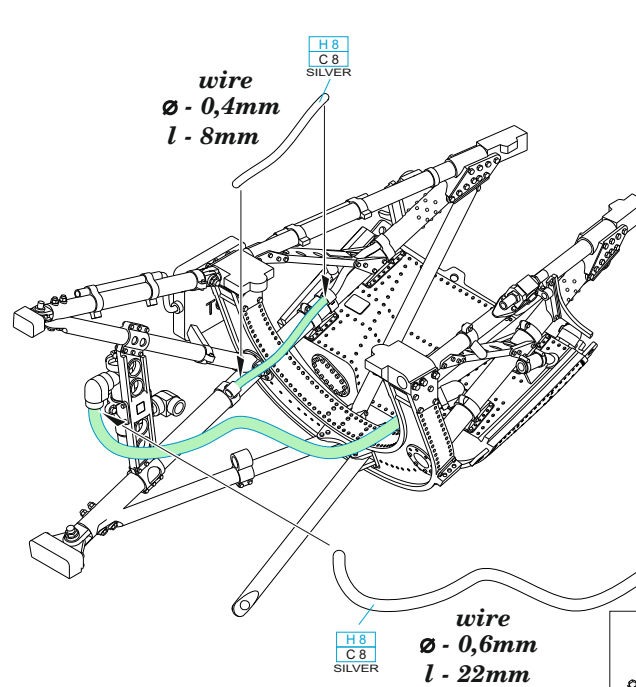

wire
Ø - 0,6mm
l - 9mm

[H8 C8 SILVER]

[H8 C8 SILVER] wire
Ø - 0,2mm
l - 5,5mm

wire
Ø - 0,3mm
l - 19mm

[H8 C8 SILVER]

[H8 C8 SILVER] wire
Ø - 0,3mm
l - 10mm

wire
Ø - 0,4mm
l - 19mm

B

R80 - UNDERSIDE CAMOUFLAGE COLOR

1

2

3

4

5

-  REMOVE ODSTRANIT
-  BEND OHNOUT
-  GRIND OBROUSIT
-  OPTION VOLBA
-  DRILL HOLE VRTAT OTVOR
-  REPLACE NAHRADIT
-  SYMMETRICAL ASSEMBLY SYMETRICKÁ MONTÁŽ
-  SCRIBE THE PANEL AND HOLES RYTI
-  REVERSE SIDE OTOČIT

6

7

8

9

10

H12
C33
FLAT BLACK

wire
Ø - 0,6mm
l - 10mm

wire
Ø - 0,3mm
l - 13mm

H18
C28
STEEL

wire
Ø - 0,3mm
l - 21mm

H8
C8
SILVER

12

13

14

15

16