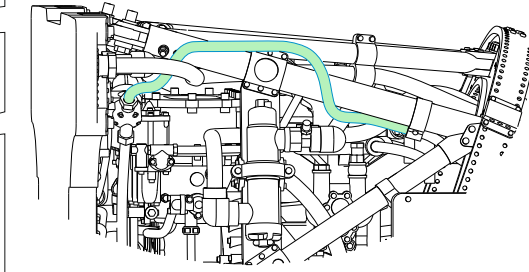

H18
C28
STEEL

wire
Ø - 0,3mm
l - 21mm

H8
C8
SILVER

12

13

14

15

16