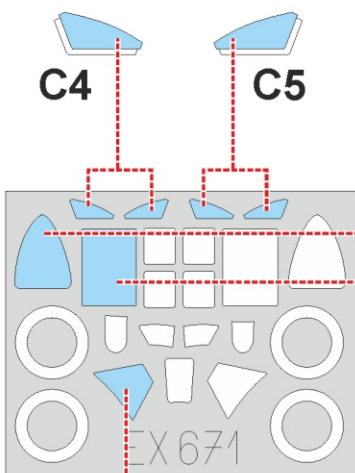

Bloch MB.151

for kit **DORA WINGS**

scale **1/48**

1.)

LIQUID MASK ■

C1

C6

C2