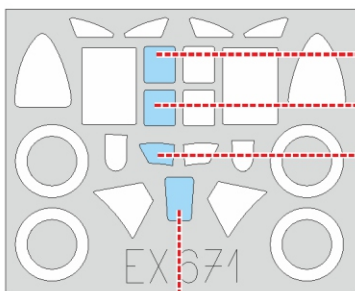

Bloch MB.151

for kit **DORA WINGS**

scale **1/48**

1.)

LIQUID MASK ■

C1

C6

C2

2.)

C7

3.)