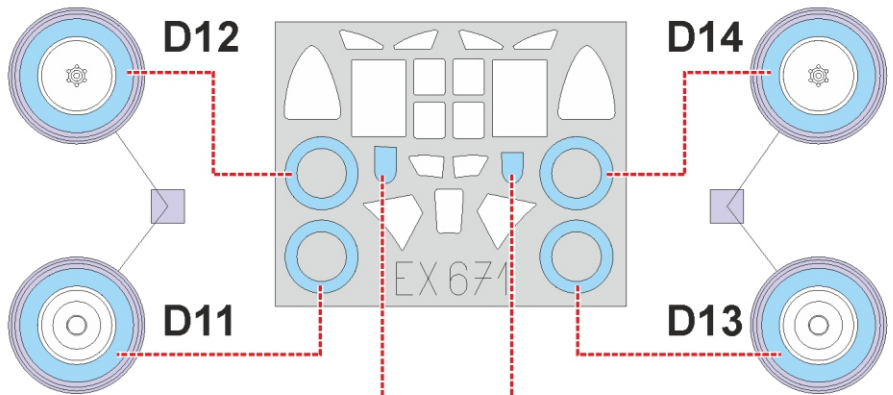

Bloch MB.151

for kit **DORA WINGS**

scale **1/48**

1.)

LIQUID MASK ■

C1

C6

C2

2.)

C7

3.)