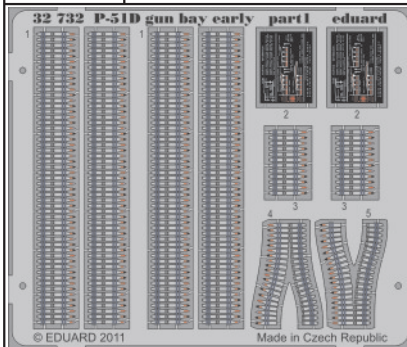

# P-51D gun bay early

eduard

32 732

1/32 scale detail set for TAMIYA kit • sada detailů pro model 1/32 TAMIYA

- ★ APPLY EXPRESS MASK AND PAINT BEFORE GLUING  
POUŽIT EXPRESS MASK NABARVIT PŘED SLEPENÍM
- ☉ SYMMETRICAL ASSEMBLY  
SYMETRICKÁ MONTÁŽ
- REMOVE  
ODSTRANIT
- ▨ GRIND  
OBROUSIT
- ⊘ DRILL HOLE  
VRTAT OTVOR
- ↪ BEND  
OHNOUT
- ⊕ OPTION  
VOLBA
- Ⓜ REPLACE  
NAHRADIT

ORIGINAL KIT PARTS  
PŮVODNÍ DÍLY STAVEBNICE
  PHOTO-ETCHED PARTS  
LEPTANÉ DÍLY
  PARTS TO BE REMOVED  
DÍLY K ODSTRANĚNÍ
  FILL  
TMELIT

*For further detail sets look for **eduard** 32 731 P-51 seatbelts (not included in this set)*