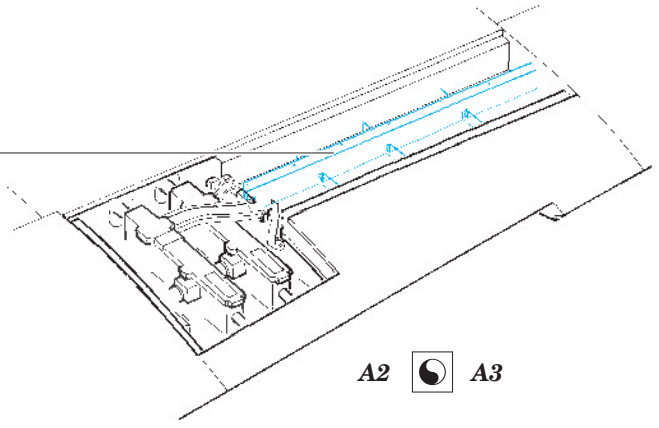

# P-51D gun bay early

eduard

32 732

1/32 scale detail set for TAMIYA kit • sada detailů pro model 1/32 TAMIYA

- ★ APPLY EXPRESS MASK AND PAINT BEFORE GLUING  
POUŽIT EXPRESS MASK NABARVIT PŘED SLEPENÍM
- ☉ SYMMETRICAL ASSEMBLY  
SYMETRICKÁ MONTÁŽ
- REMOVE  
ODSTRANIT
- ▨ GRIND  
OBROUSIT
- ⊘ DRILL HOLE  
VRTAT OTVOR
- ↪ BEND  
OHNOUT
- ⊕ OPTION  
VOLBA
- Ⓜ REPLACE  
NAHRADIT

ORIGINAL KIT PARTS  
PŮVODNÍ DÍLY STAVEBNICE
  PHOTO-ETCHED PARTS  
LEPTANÉ DÍLY
  PARTS TO BE REMOVED  
DÍLY K ODSTRANĚNÍ
  FILL  
TMELIT

*For further detail sets look for **eduard** 32 731 P-51 seatbelts (not included in this set)*