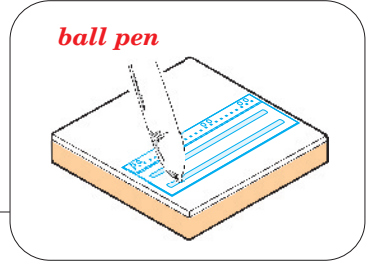

# P-51D gun bay early

eduard

32 732

1/32 scale detail set for TAMIYA kit • sada detailů pro model 1/32 TAMIYA

- ★ APPLY EXPRESS MASK AND PAINT BEFORE GLUING  
POUŽIT EXPRESS MASK NABARVIT PŘED SLEPENÍM
- ☉ SYMMETRICAL ASSEMBLY  
SYMETRICKÁ MONTÁŽ
- REMOVE  
ODSTRANIT
- ▨ GRIND  
OBROUSIT
- ⊘ DRILL HOLE  
VRTAT OTVOR
- ↪ BEND  
OHNOUT
- ⊕ OPTION  
VOLBA
- Ⓜ REPLACE  
NAHRADIT

ORIGINAL KIT PARTS  
PŮVODNÍ DÍLY STAVEBNICE
  PHOTO-ETCHED PARTS  
LEPTANÉ DÍLY
  PARTS TO BE REMOVED  
DÍLY K ODSTRANĚNÍ
  FILL  
TMELIT

*For further detail sets look for **eduard** 32 731 P-51 seatbelts (not included in this set)*