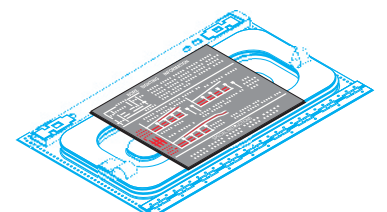

# P-51D gun bay early

eduard

32 732

1/32 scale detail set for TAMIYA kit • sada detailů pro model 1/32 TAMIYA

- ★ APPLY EXPRESS MASK AND PAINT BEFORE GLUING  
POUŽIT EXPRESS MASK NABARVIT PŘED SLEPENÍM
- ☉ SYMMETRICAL ASSEMBLY  
SYMETRICKÁ MONTÁŽ
- REMOVE  
ODSTRANIT
- ▨ GRIND  
OBROUSIT
- ⊘ DRILL HOLE  
VRTAT OTVOR
- ↪ BEND  
OHNOUT
- ⊕ OPTION  
VOLBA
- Ⓜ REPLACE  
NAHRADIT

ORIGINAL KIT PARTS  
PŮVODNÍ DÍLY STAVEBNICE
  PHOTO-ETCHED PARTS  
LEPTANÉ DÍLY
  PARTS TO BE REMOVED  
DÍLY K ODSTRANĚNÍ
  FILL  
TMELIT

*For further detail sets look for **eduard** 32 731 P-51 seatbelts (not included in this set)*