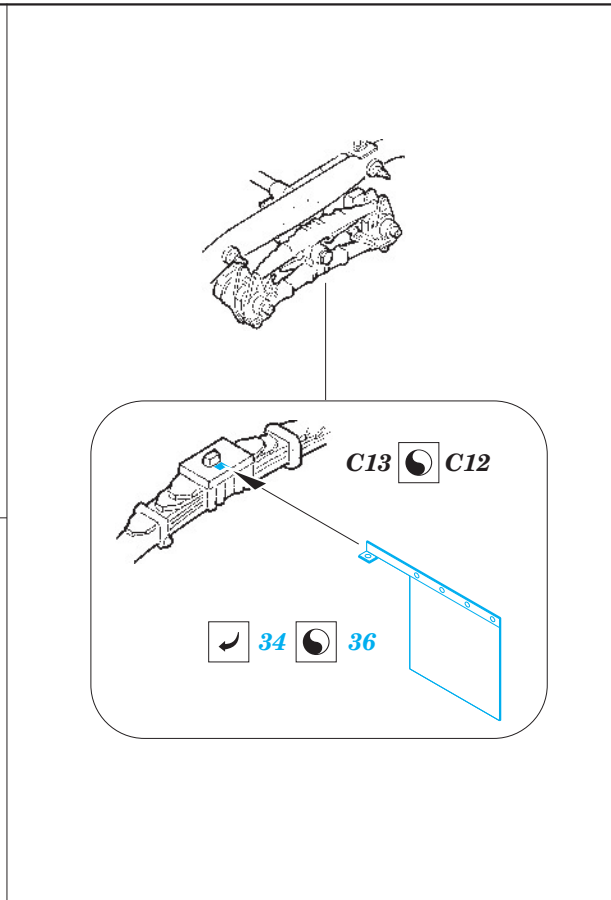

DB G-4 (1939)

1/35 scale detail set for ICM kit • sada detailů pro model 1/35 ICM

eduard

36 236

- APPLY EXPRESS MASK AND PAINT BEFORE GLUING
POUŽIT EXPRESS MASK NABARVIT PŘED SLEPENÍM
- SYMMETRICAL ASSEMBLY
SYMETRICKÁ MONTÁŽ
- REMOVE
ODSTRANIT
- GRIND
OBROUSIT
- DRILL HOLE
VRTAT OTVOR
- BEND
OHNOUT
- OPTION
VOLBA
- REPLACE
NAHRADIT

ORIGINAL KIT PARTS
PŮVODNÍ DÍLY STAVEBNICE

PHOTO-ETCHED PARTS
LEPTANÉ DÍLY

PARTS TO BE REMOVED
DÍLY K ODSTRANĚNÍ

FILL
TMELIT

37 B1

40 E38