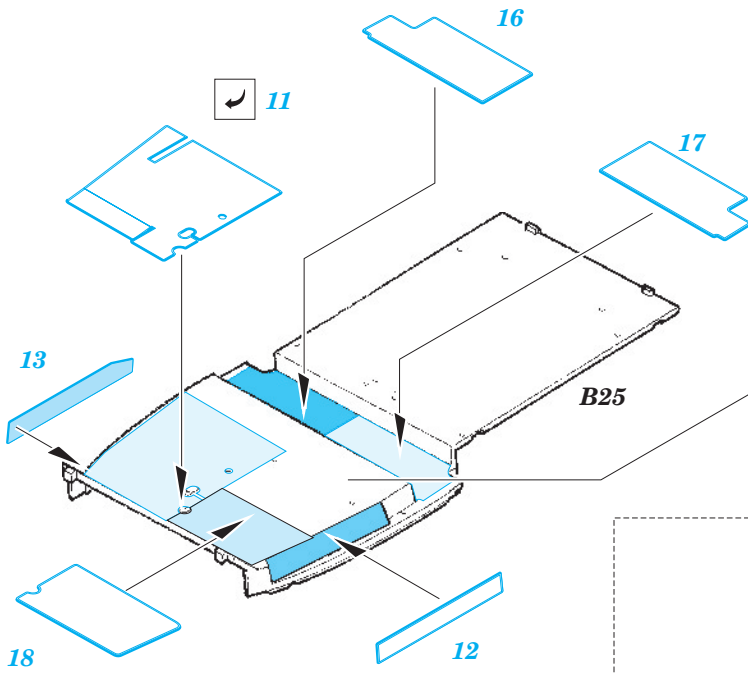

DB G-4 (1939)

1/35 scale detail set for ICM kit • sada detailů pro model 1/35 ICM

eduard

36 236

- APPLY EXPRESS MASK AND PAINT BEFORE GLUING
POUŽIT EXPRESS MASK NABARVIT PŘED SLEPENÍM
- SYMMETRICAL ASSEMBLY
SYMETRICKÁ MONTÁŽ
- REMOVE
ODSTRANIT
- GRIND
OBROUSIT
- DRILL HOLE
VRTAT OTVOR
- BEND
OHNOUT
- OPTION
VOLBA
- REPLACE
NAHRADIT

ORIGINAL KIT PARTS
PŮVODNÍ DÍLY STAVEBNICE

PHOTO-ETCHED PARTS
LEPTANÉ DÍLY

PARTS TO BE REMOVED
DÍLY K ODSTRANĚNÍ

FILL
TMELIT

37 B1

40 E38