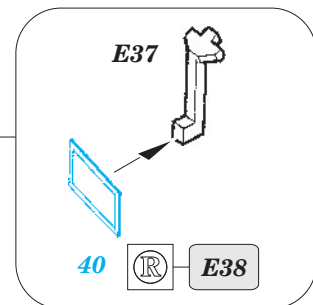

DB G-4 (1939)

1/35 scale detail set for ICM kit • sada detailů pro model 1/35 ICM

eduard

36 236

- APPLY EXPRESS MASK AND PAINT BEFORE GLUING
POUŽIT EXPRESS MASK NABARVIT PŘED SLEPENÍM
- SYMMETRICAL ASSEMBLY
SYMETRICKÁ MONTÁŽ
- REMOVE
ODSTRANIT
- GRIND
OBROUSIT
- DRILL HOLE
VRTAT OTVOR
- BEND
OHNOUT
- OPTION
VOLBA
- REPLACE
NAHRADIT

ORIGINAL KIT PARTS
PŮVODNÍ DÍLY STAVEBNICE

PHOTO-ETCHED PARTS
LEPTANÉ DÍLY

PARTS TO BE REMOVED
DÍLY K ODSTRANĚNÍ

FILL
TMELIT

37 B1

40 E38