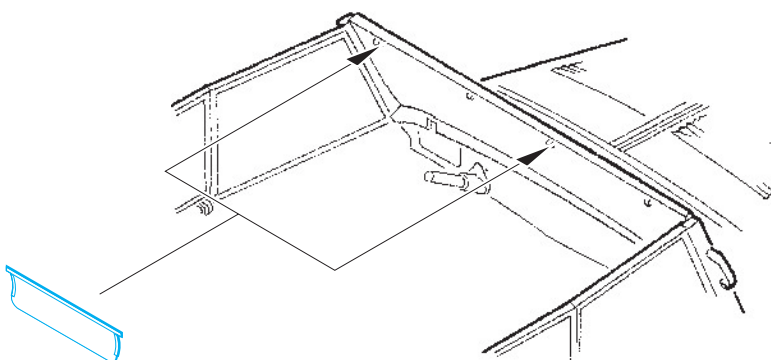

DB G-4 (1939)

1/35 scale detail set for ICM kit • sada detailů pro model 1/35 ICM

eduard

36 236

- APPLY EXPRESS MASK AND PAINT BEFORE GLUING
POUŽIT EXPRESS MASK NABARVIT PŘED SLEPENÍM
- SYMMETRICAL ASSEMBLY
SYMETRICKÁ MONTÁŽ
- REMOVE
ODSTRANIT
- GRIND
OBROUSIT
- DRILL HOLE
VRTAT OTVOR
- BEND
OHNOUT
- OPTION
VOLBA
- REPLACE
NAHRADIT

ORIGINAL KIT PARTS
PŮVODNÍ DÍLY STAVEBNICE

PHOTO-ETCHED PARTS
LEPTANÉ DÍLY

PARTS TO BE REMOVED
DÍLY K ODSTRANĚNÍ

FILL
TMELIT

37 B1

40 E38