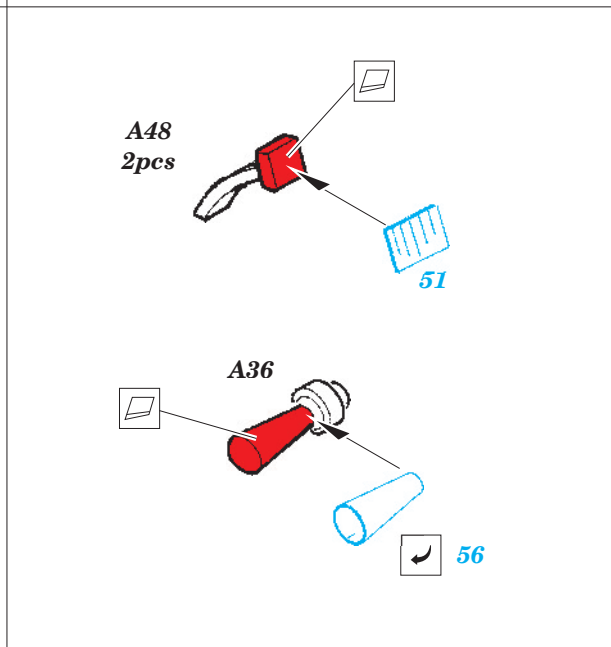

DB G-4 (1939)

1/35 scale detail set for ICM kit • sada detailů pro model 1/35 ICM

eduard

36 236

- APPLY EXPRESS MASK AND PAINT BEFORE GLUING
POUŽIT EXPRESS MASK NABARVIT PŘED SLEPENÍM
- SYMMETRICAL ASSEMBLY
SYMETRICKÁ MONTÁŽ
- REMOVE
ODSTRANIT
- GRIND
OBROUSIT
- DRILL HOLE
VRTAT OTVOR
- BEND
OHNOUT
- OPTION
VOLBA
- REPLACE
NAHRADIT

ORIGINAL KIT PARTS
PŮVODNÍ DÍLY STAVEBNICE

PHOTO-ETCHED PARTS
LEPTANÉ DÍLY

PARTS TO BE REMOVED
DÍLY K ODSTRANĚNÍ

FILL
TMELIT

37 B1

40 E38