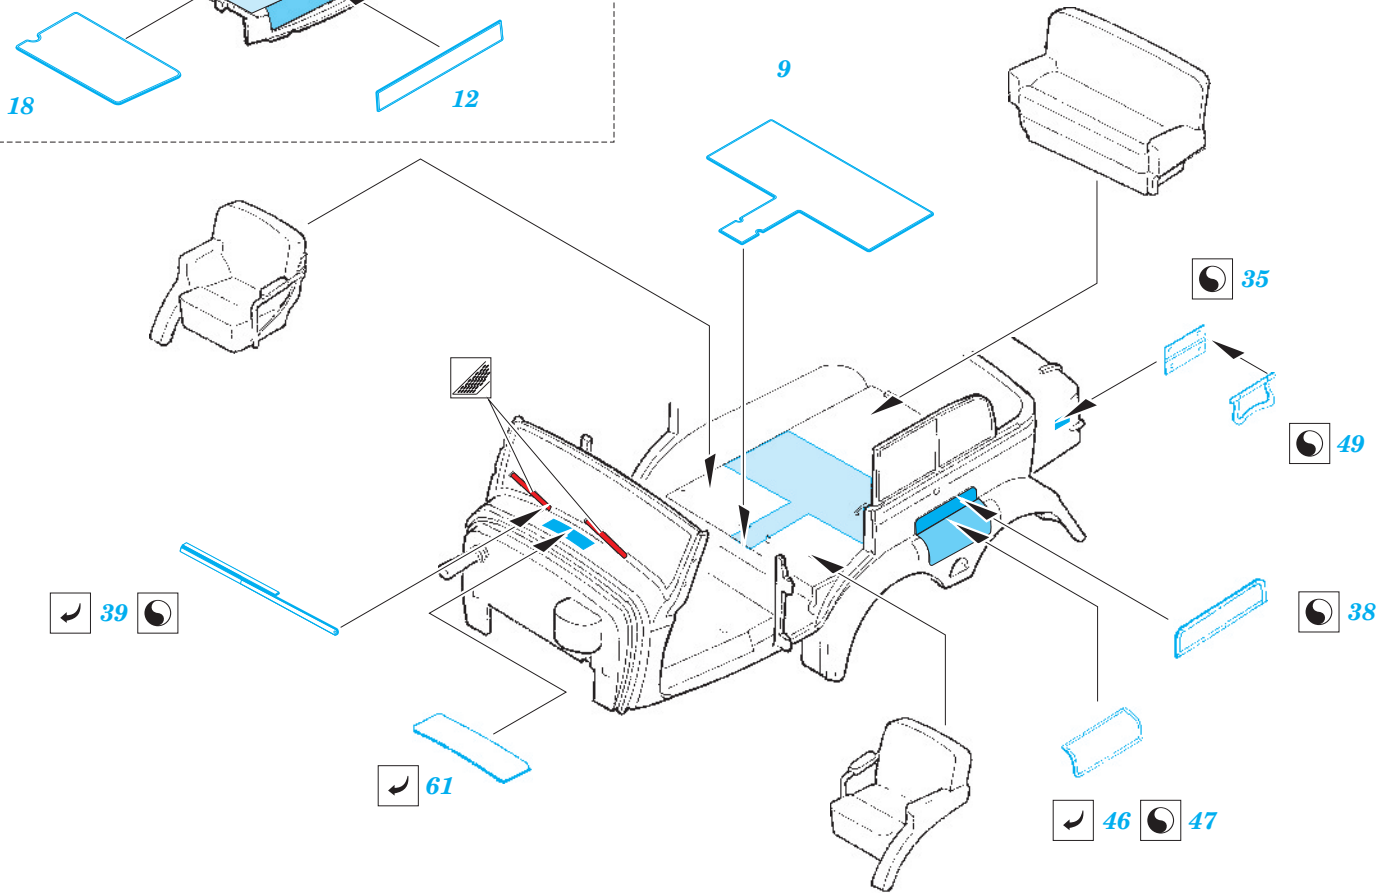

DB G-4 (1939)

1/35 scale detail set for ICM kit • sada detailů pro model 1/35 ICM

eduard

36 236

- APPLY EXPRESS MASK AND PAINT BEFORE GLUING
POUŽIT EXPRESS MASK NABARVIT PŘED SLEPENÍM
- SYMMETRICAL ASSEMBLY
SYMETRICKÁ MONTÁŽ
- REMOVE
ODSTRANIT
- GRIND
OBROUSIT
- DRILL HOLE
VRTAT OTVOR
- BEND
OHNOUT
- OPTION
VOLBA
- REPLACE
NAHRADIT

ORIGINAL KIT PARTS
PŮVODNÍ DÍLY STAVEBNICE

PHOTO-ETCHED PARTS
LEPTANÉ DÍLY

PARTS TO BE REMOVED
DÍLY K ODSTRANĚNÍ

FILL
TMELIT

37 B1

40 E38