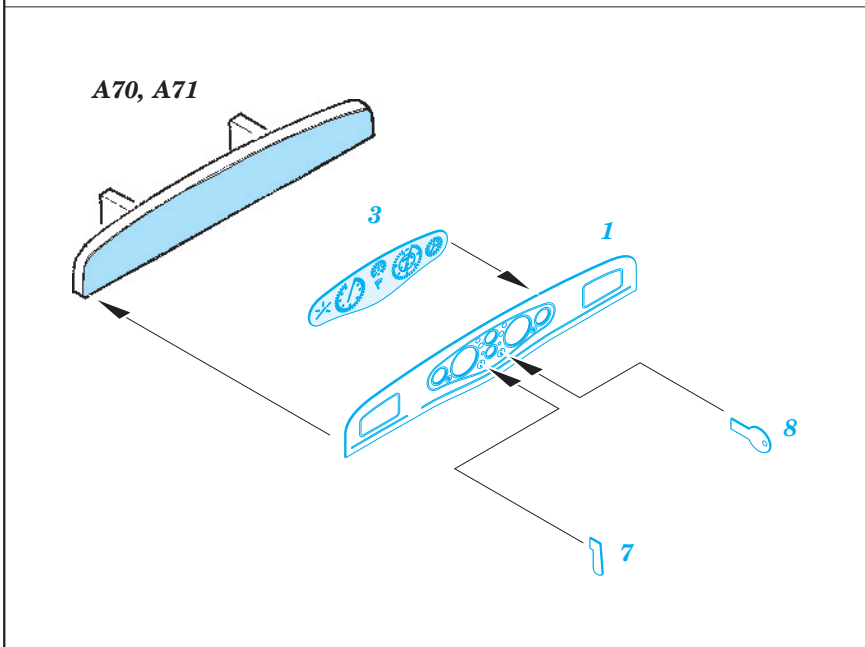

DB G-4 (1939)

1/35 scale detail set for ICM kit • sada detailů pro model 1/35 ICM

eduard

36 236

- APPLY EXPRESS MASK AND PAINT BEFORE GLUING
POUŽIT EXPRESS MASK NABARVIT PŘED SLEPENÍM
- SYMMETRICAL ASSEMBLY
SYMETRICKÁ MONTÁŽ
- REMOVE
ODSTRANIT
- GRIND
OBROUSIT
- DRILL HOLE
VRTAT OTVOR
- BEND
OHNOUT
- OPTION
VOLBA
- REPLACE
NAHRADIT

ORIGINAL KIT PARTS
PŮVODNÍ DÍLY STAVEBNICE

PHOTO-ETCHED PARTS
LEPTANÉ DÍLY

PARTS TO BE REMOVED
DÍLY K ODSTRANĚNÍ

FILL
TMELIT

37 B1

40 E38