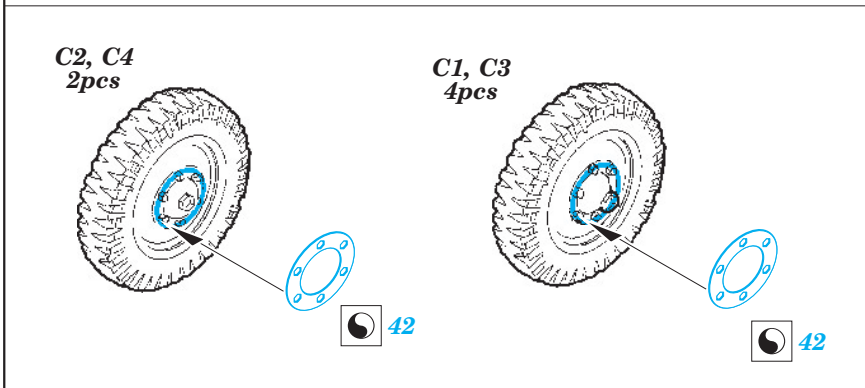

DB G-4 (1939)

1/35 scale detail set for ICM kit • sada detailů pro model 1/35 ICM

eduard

36 236

- APPLY EXPRESS MASK AND PAINT BEFORE GLUING
POUŽIT EXPRESS MASK NABARVIT PŘED SLEPENÍM
- SYMMETRICAL ASSEMBLY
SYMETRICKÁ MONTÁŽ
- REMOVE
ODSTRANIT
- GRIND
OBROUSIT
- DRILL HOLE
VRTAT OTVOR
- BEND
OHNOUT
- OPTION
VOLBA
- REPLACE
NAHRADIT

ORIGINAL KIT PARTS
PŮVODNÍ DÍLY STAVEBNICE

PHOTO-ETCHED PARTS
LEPTANÉ DÍLY

PARTS TO BE REMOVED
DÍLY K ODSTRANĚNÍ

FILL
TMELIT

37 B1

40 E38