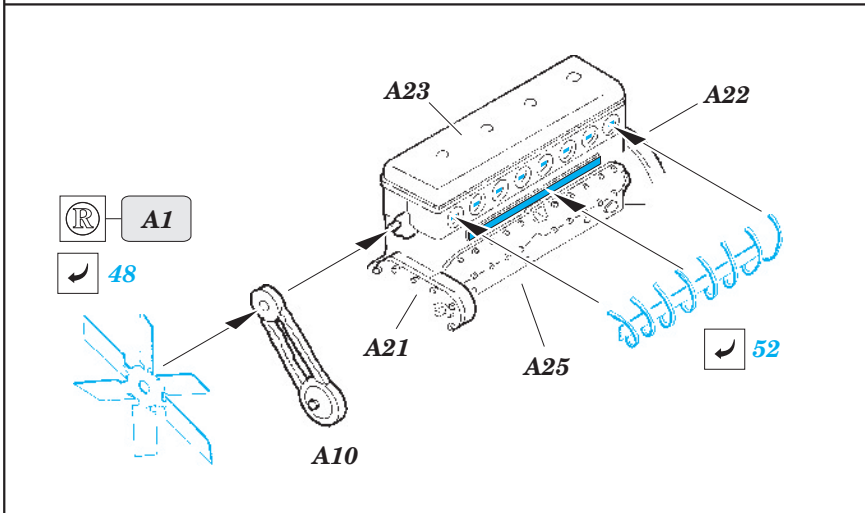

DB G-4 (1939)

1/35 scale detail set for ICM kit • sada detailů pro model 1/35 ICM

eduard

36 236

- APPLY EXPRESS MASK AND PAINT BEFORE GLUING
POUŽIT EXPRESS MASK NABARVIT PŘED SLEPENÍM
- SYMMETRICAL ASSEMBLY
SYMETRICKÁ MONTÁŽ
- REMOVE
ODSTRANIT
- GRIND
OBROUSIT
- DRILL HOLE
VRTAT OTVOR
- BEND
OHNOUT
- OPTION
VOLBA
- REPLACE
NAHRADIT

ORIGINAL KIT PARTS
PŮVODNÍ DÍLY STAVEBNICE

PHOTO-ETCHED PARTS
LEPTANÉ DÍLY

PARTS TO BE REMOVED
DÍLY K ODSTRANĚNÍ

FILL
TMELIT

37 B1

40 E38