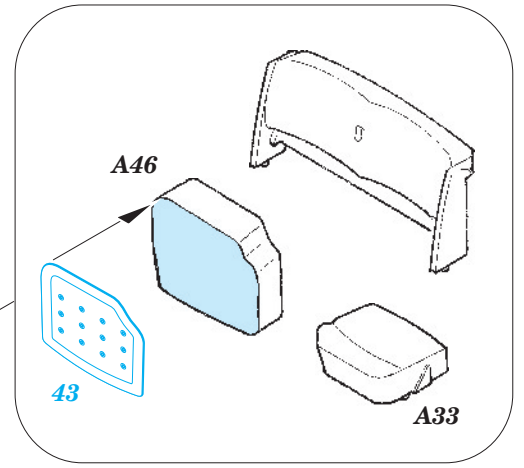

DB G-4 (1939)

1/35 scale detail set for ICM kit • sada detailů pro model 1/35 ICM

eduard

36 236

- APPLY EXPRESS MASK AND PAINT BEFORE GLUING
POUŽIT EXPRESS MASK NABARVIT PŘED SLEPENÍM
- SYMMETRICAL ASSEMBLY
SYMETRICKÁ MONTÁŽ
- REMOVE
ODSTRANIT
- GRIND
OBROUSIT
- DRILL HOLE
VRTAT OTVOR
- BEND
OHNOUT
- OPTION
VOLBA
- REPLACE
NAHRADIT

ORIGINAL KIT PARTS
PŮVODNÍ DÍLY STAVEBNICE

PHOTO-ETCHED PARTS
LEPTANÉ DÍLY

PARTS TO BE REMOVED
DÍLY K ODSTRANĚNÍ

FILL
TMELIT

37 B1

40 E38