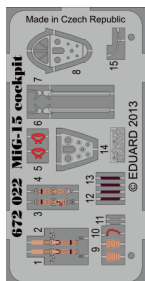

672 022 MiG-15 cockpit

For Eduard kit - pro stavebnici Eduard

eduard
BRASSIN

1/72 scale

COLOURS

GSI Creos (GUNZE)		Mr.METAL COLOR	
AQUEOUS	Mr.COLOR		
H 3	C 3	RED	MC218 ALUMINIUM
H 4	C 4	YELLOW	MC213 STAINLESS
H12	C33	FLAT BLACK	
H308	C308	GREY	

This product contains metal and resin detail parts for upgrading scale plastic models. When selecting this set make sure that it is for the kit mentioned in product name as these sets are made specifically for that kit. When upgrading the model some cutting or corrections may be necessary for parts to fit accurately. **WARNING!** This set contains small and sharp parts. Work carefully in a ventilated and well-lit room. Safety glasses are recommended. This product is not suitable for children below 14 years of age.

Tento výrobek obsahuje leptané a odlévané detaily pro úpravu a vylepšení plastického modelu. Při výběru sady kovových detailů zkontrolujte, zda je určena pro model, který chcete upravit. Model, pro který je sada určena, je uveden u názvu výrobku. Pro přesnou aplikaci kovových a odlévaných dílů může být zapotřebí upravit díly upravovaného modelu. **POZOR!** Sada obsahuje malé ostré díly. Pracujte ve větrané a dobře osvětlené místnosti. Doporučujeme použít ochranných brýlí. Tento výrobek není vhodný pro děti mladší 14 let.