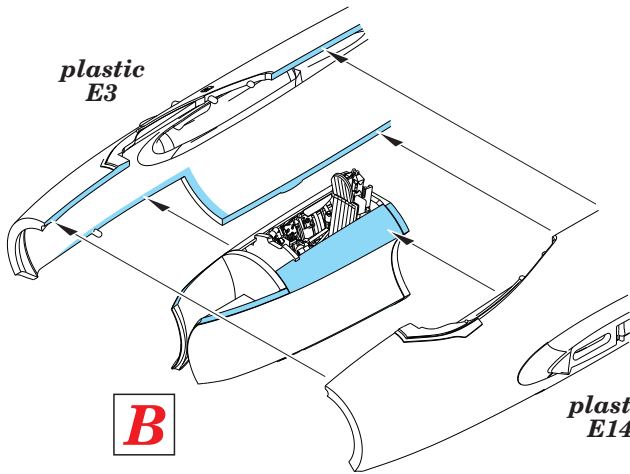

H 12
C 33
FLAT BLACK

H308
C308
GRAY

H308
C308
GRAY

R11

plastic
E3