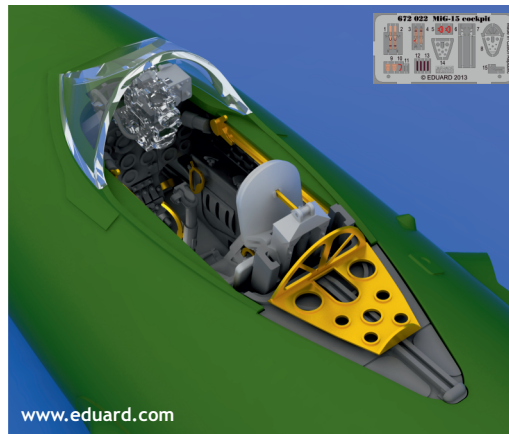

672 022 MiG-15 cockpit

For Eduard kit - pro stavebnici Eduard

1/72

BRASSIN

www.eduard.com

BRASSIN

eduard