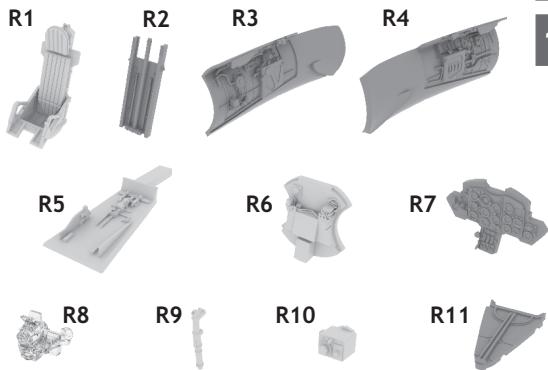

672 022 MiG-15 cockpit

For Eduard kit - pro stavebnici Eduard

eduard
BRASSIN

1/72 scale

COLOURS

GSI Creos (GUNZE)		Mr.METAL COLOR	
AQUEOUS	Mr.COLOR		
H 3	C 3	RED	MC218 ALUMINIUM
H 4	C 4	YELLOW	MC213 STAINLESS
H12	C33	FLAT BLACK	
H308	C308	GREY	

This product contains metal and resin detail parts for upgrading scale plastic models. When selecting this set make sure that it is for the kit mentioned in product name as these sets are made specifically for that kit. When upgrading the model some cutting or corrections may be necessary for parts to fit accurately. **WARNING!** This set contains small and sharp parts. Work carefully in a ventilated and well-lit room. Safety glasses are recommended. This product is not suitable for children below 14 years of age.

Tento výrobek obsahuje leptané a odlévané detaily pro úpravu a vylepšení plastického modelu. Při výběru sady kovových detailů zkontrolujte, zda je určena pro model, který chcete upravit. Model, pro který je sada určena, je uveden u názvu výrobku. Pro přesnou aplikaci kovových a odlévaných dílů může být zapotřebí upravit díly upravovaného modelu. **POZOR!** Sada obsahuje malé ostré díly. Pracujte ve větrané a dobře osvětlené místnosti. Doporučujeme použít ochranných brýlí. Tento výrobek není vhodný pro děti mladší 14 let.