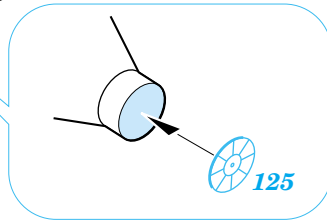

ORIGINAL KIT PARTS
PŮVODNÍ DÍLY STAVEBNICE

PHOTO-ETCHED PARTS
LEPTANÉ DÍLY

PARTS TO BE REMOVED
DÍLY K ODSTRANĚNÍ

FILL
TMELIT

C10+C11+C17+C18

86

plastic
Ø = 0,8mm
l = 1mm

87

C3+C4+C5

2pcs

D2+D3

83

B8+B13B+24

82

33

References : Squadron/Signal Publ. No.551 - Walk Around No.11 P-47 Thunderbolt