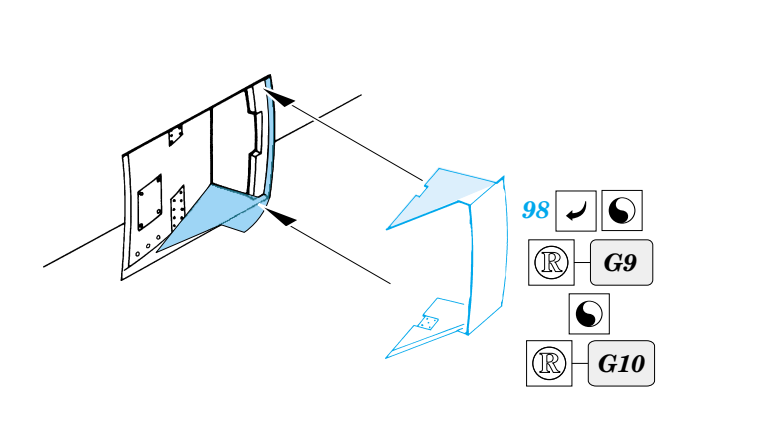

ORIGINAL KIT PARTS
PŮVODNÍ DÍLY STAVEBNICE

PHOTO-ETCHED PARTS
LEPTANÉ DÍLY

PARTS TO BE REMOVED
DÍLY K ODSTRANĚNÍ

FILL
TMELIT

C10+C11+C17+C18

86

plastic
Ø = 0,8mm
l = 1mm

87

C3+C4+C5

2pcs

D2+D3

83

B8+B13B+24

82

33

References : Squadron/Signal Publ. No.551 - Walk Around No.11 P-47 Thunderbolt