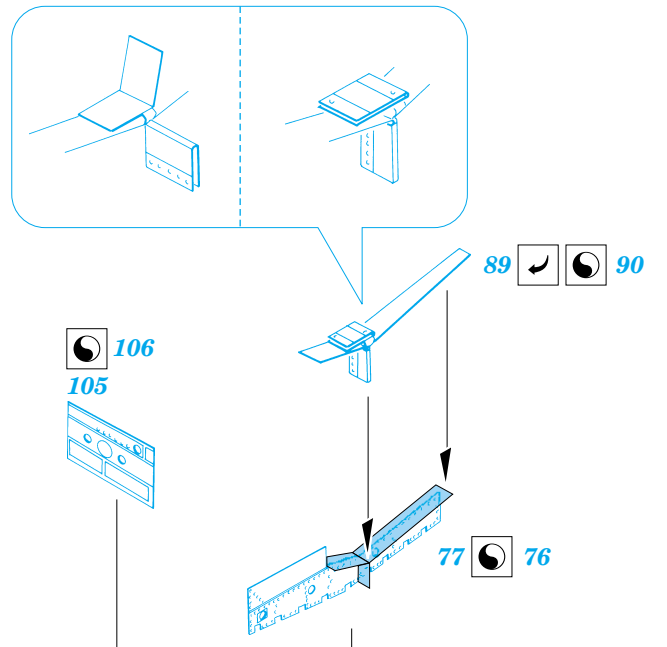

ORIGINAL KIT PARTS
PŮVODNÍ DÍLY STAVEBNICE

PHOTO-ETCHED PARTS
LEPTANÉ DÍLY

PARTS TO BE REMOVED
DÍLY K ODSTRANĚNÍ

FILL
TMELIT

C10+C11+C17+C18

86

plastic
Ø = 0,8mm
l = 1mm

87

C3+C4+C5

2pcs

D2+D3

83

B8+B13B+24

82

33

References : Squadron/Signal Publ. No.551 - Walk Around No.11 P-47 Thunderbolt