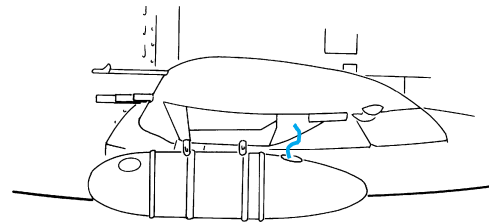

ORIGINAL KIT PARTS
PŮVODNÍ DÍLY STAVEBNICE

PHOTO-ETCHED PARTS
LEPTANÉ DÍLY

PARTS TO BE REMOVED
DÍLY K ODSTRANĚNÍ

FILL
TMELIT

C10+C11+C17+C18

86

plastic
Ø = 0,8mm
l = 1mm

87

C3+C4+C5

2pcs

D2+D3

83

B8+B13B+24

82

33

References : Squadron/Signal Publ. No.551 - Walk Around No.11 P-47 Thunderbolt