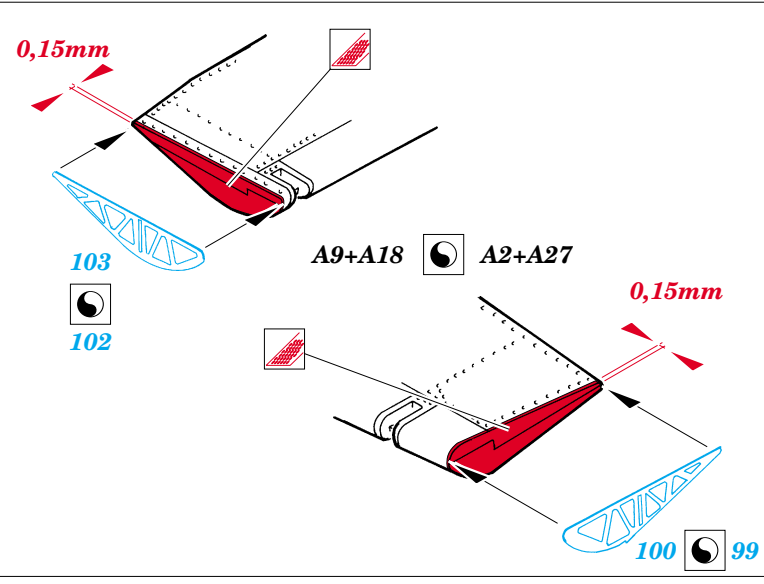

ORIGINAL KIT PARTS
PŮVODNÍ DÍLY STAVEBNICE

PHOTO-ETCHED PARTS
LEPTANÉ DÍLY

PARTS TO BE REMOVED
DÍLY K ODSTRANĚNÍ

FILL
TMELIT

C10+C11+C17+C18

86

plastic
Ø = 0,8mm
l = 1mm

87

C3+C4+C5

2pcs

D2+D3

83

B8+B13B+24

82

33

References : Squadron/Signal Publ. No.551 - Walk Around No.11 P-47 Thunderbolt