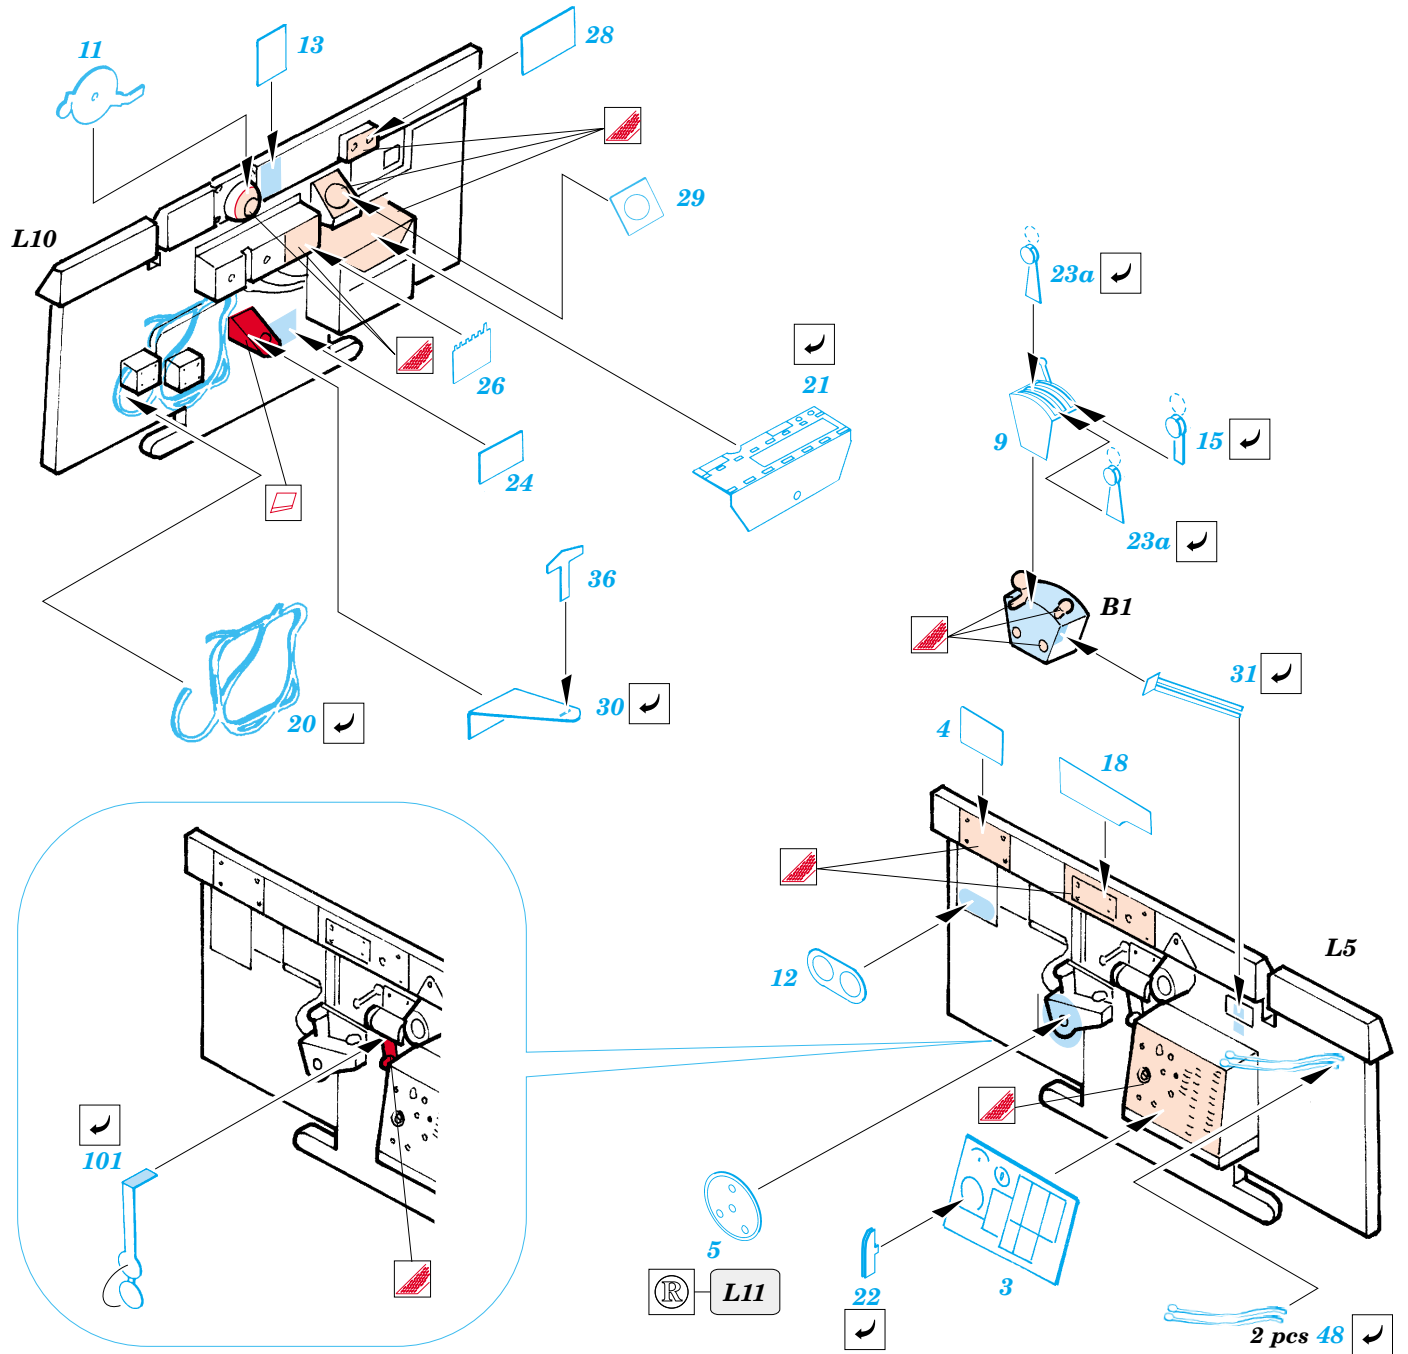

P-47M Thunderbolt

eduard

49 354

1/48 scale detail set for Tamiya kit • sada detailů pro model 1/48 Tamiya

- APPLY EXPRESS MASK AND PAINT BEFORE GLUING
POUŽIT EXPRESS MASK NABARVIT PŘED SLEPENÍM
- SYMMETRICAL ASSEMBLY
SYMETRICKÁ MONTÁŽ
- REMOVE
ODSTRANIT
- GRIND
OBROUSIT
- DRILL HOLE
VRTAT OTVOR
- BEND
OHNOUT
- OPTION
VOLBA
- REPLACE
NAHRADIT

ORIGINAL KIT PARTS
PŮVODNÍ DÍLY STAVEBNICE

PHOTO-ETCHED PARTS
LEPTANÉ DÍLY

PARTS TO BE REMOVED
DÍLY K ODSTRANĚNÍ

FILL
TMELIT

C10+C11+C17+C18

86

plastic
Ø = 0,8mm
l = 1mm

87

C3+C4+C5

2pcs

D2+D3

83

B8+B13B+24

82

33

References : Squadron/Signal Publ. No.551 - Walk Around No.11 P-47 Thunderbolt