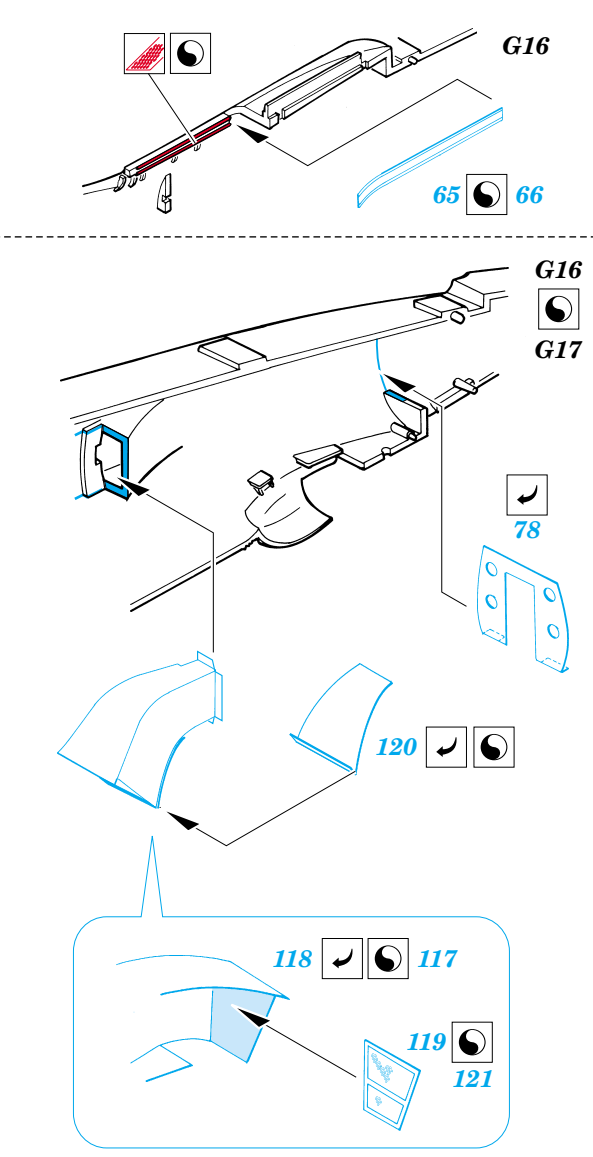

P-47M Thunderbolt

eduard

49 354

1/48 scale detail set for Tamiya kit • sada detailů pro model 1/48 Tamiya

- APPLY EXPRESS MASK AND PAINT BEFORE GLUING
POUŽIT EXPRESS MASK NABARVIT PŘED SLEPENÍM
- SYMMETRICAL ASSEMBLY
SYMETRICKÁ MONTÁŽ
- REMOVE
ODSTRANIT
- GRIND
OBROUSIT
- DRILL HOLE
VRTAT OTVOR
- BEND
OHNOUT
- OPTION
VOLBA
- REPLACE
NAHRADIT

ORIGINAL KIT PARTS
PŮVODNÍ DÍLY STAVEBNICE

PHOTO-ETCHED PARTS
LEPTANÉ DÍLY

PARTS TO BE REMOVED
DÍLY K ODSTRANĚNÍ

FILL
TMELIT

C10+C11+C17+C18

86

plastic
Ø = 0,8mm
l = 1mm

87

C3+C4+C5

2pcs

D2+D3

83

B8+B13B+24

82

33

References : Squadron/Signal Publ. No.551 - Walk Around No.11 P-47 Thunderbolt