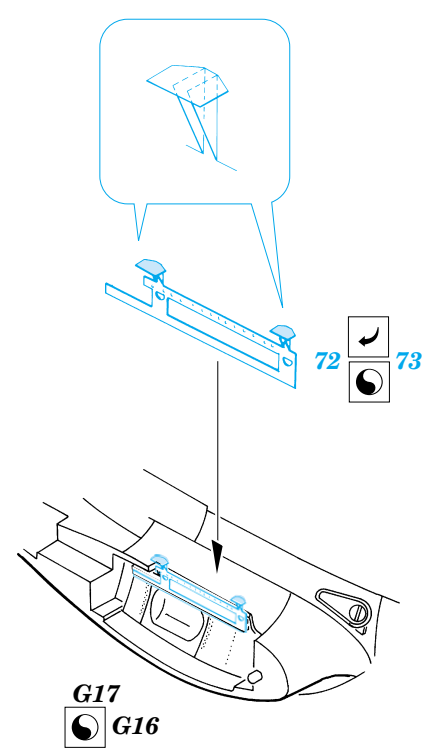

P-47M Thunderbolt

eduard

49 354

1/48 scale detail set for Tamiya kit • sada detailů pro model 1/48 Tamiya

- APPLY EXPRESS MASK AND PAINT BEFORE GLUING
POUŽIT EXPRESS MASK NABARVIT PŘED SLEPENÍM
- SYMMETRICAL ASSEMBLY
SYMETRICKÁ MONTÁŽ
- REMOVE
ODSTRANIT
- GRIND
OBROUSIT
- DRILL HOLE
VRTAT OTVOR
- BEND
OHNOUT
- OPTION
VOLBA
- REPLACE
NAHRADIT

ORIGINAL KIT PARTS
PŮVODNÍ DÍLY STAVEBNICE

PHOTO-ETCHED PARTS
LEPTANÉ DÍLY

PARTS TO BE REMOVED
DÍLY K ODSTRANĚNÍ

FILL
TMELIT

C10+C11+C17+C18

86

plastic
Ø = 0,8mm
l = 1mm

87

C3+C4+C5

2pcs

D2+D3

83

B8+B13B+24

82

33

References : Squadron/Signal Publ. No.551 - Walk Around No.11 P-47 Thunderbolt