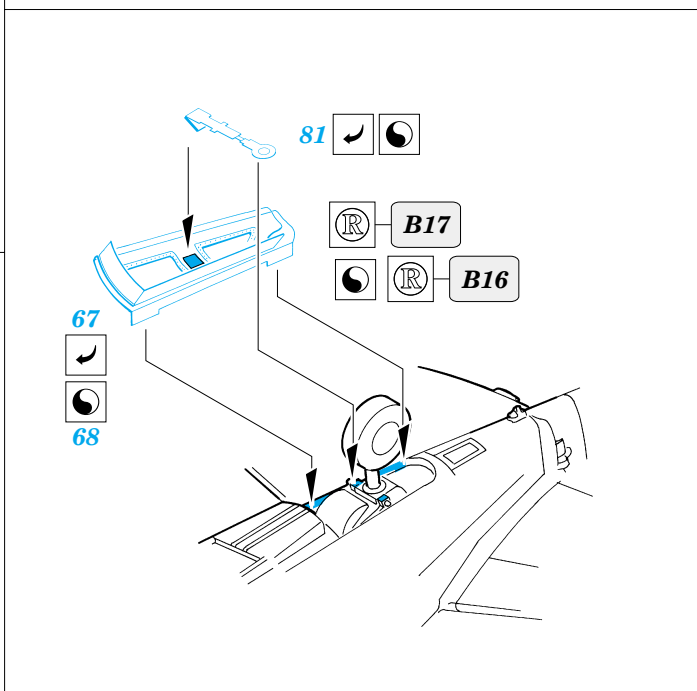

P-47M Thunderbolt

eduard

49 354

1/48 scale detail set for Tamiya kit • sada detailů pro model 1/48 Tamiya

- APPLY EXPRESS MASK AND PAINT BEFORE GLUING
POUŽIT EXPRESS MASK NABARVIT PŘED SLEPENÍM
- SYMMETRICAL ASSEMBLY
SYMETRICKÁ MONTÁŽ
- REMOVE
ODSTRANIT
- GRIND
OBROUSIT
- DRILL HOLE
VRTAT OTVOR
- BEND
OHNOUT
- OPTION
VOLBA
- REPLACE
NAHRADIT

ORIGINAL KIT PARTS
PŮVODNÍ DÍLY STAVEBNICE

PHOTO-ETCHED PARTS
LEPTANÉ DÍLY

PARTS TO BE REMOVED
DÍLY K ODSTRANĚNÍ

FILL
TMELIT

C10+C11+C17+C18

86

plastic
Ø = 0,8mm
l = 1mm

87

C3+C4+C5

2pcs

D2+D3

83

B8+B13B+24

82

33

References : Squadron/Signal Publ. No.551 - Walk Around No.11 P-47 Thunderbolt