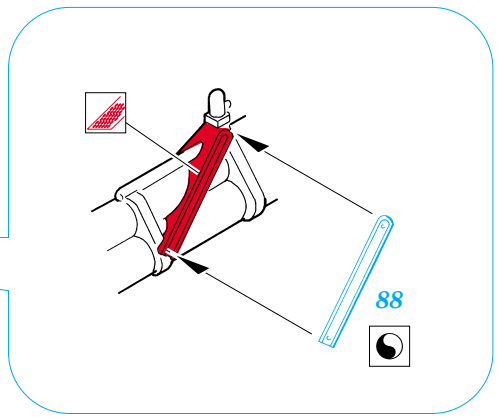

ORIGINAL KIT PARTS
PŮVODNÍ DÍLY STAVEBNICE

PHOTO-ETCHED PARTS
LEPTANÉ DÍLY

PARTS TO BE REMOVED
DÍLY K ODSTRANĚNÍ

FILL
TMELIT

C10+C11+C17+C18

86

plastic
Ø = 0,8mm
l = 1mm

87

C3+C4+C5

2pcs

D2+D3

83

B8+B13B+24

82

33

References : Squadron/Signal Publ. No.551 - Walk Around No.11 P-47 Thunderbolt