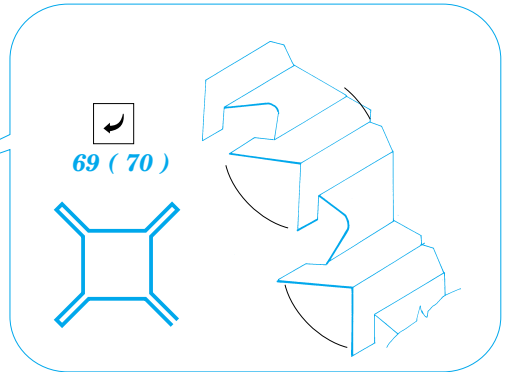

ORIGINAL KIT PARTS
PŮVODNÍ DÍLY STAVEBNICE

PHOTO-ETCHED PARTS
LEPTANÉ DÍLY

PARTS TO BE REMOVED
DÍLY K ODSTRANĚNÍ

FILL
TMELIT

C10+C11+C17+C18

86

plastic
Ø = 0,8mm
l = 1mm

87

C3+C4+C5

2pcs

D2+D3

83

B8+B13B+24

82

33

References : Squadron/Signal Publ. No.551 - Walk Around No.11 P-47 Thunderbolt