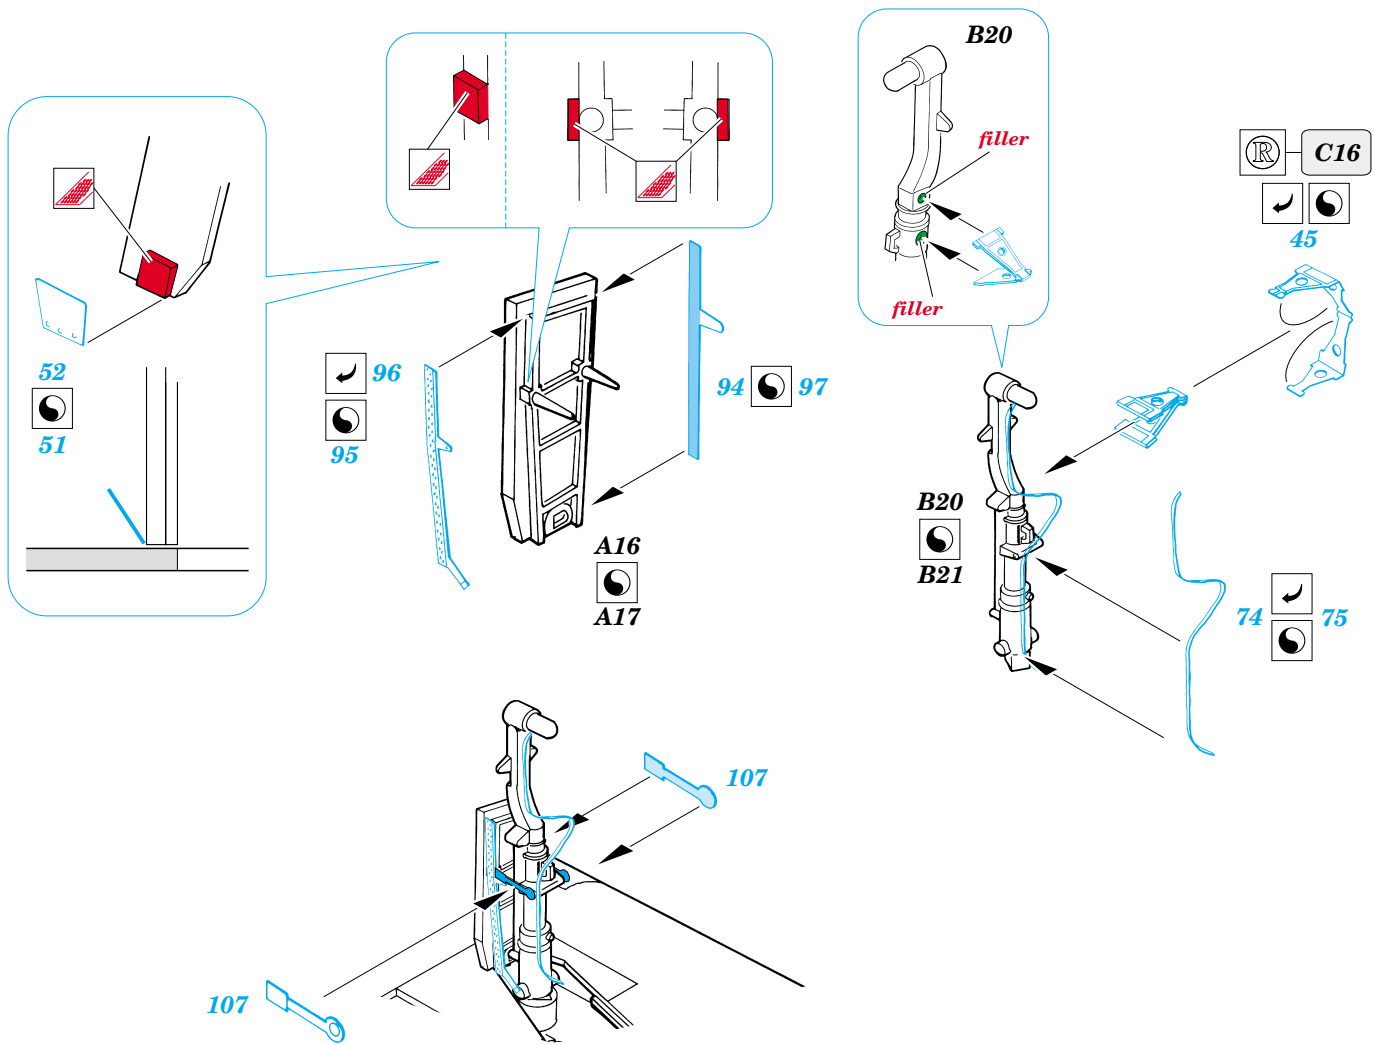

ORIGINAL KIT PARTS
PŮVODNÍ DÍLY STAVEBNICE

PHOTO-ETCHED PARTS
LEPTANÉ DÍLY

PARTS TO BE REMOVED
DÍLY K ODSTRANĚNÍ

FILL
TMELIT

C10+C11+C17+C18

86

plastic
Ø = 0,8mm
l = 1mm

87

C3+C4+C5

2pcs

D2+D3

83

B8+B13B+24

82

33

References : Squadron/Signal Publ. No.551 - Walk Around No.11 P-47 Thunderbolt