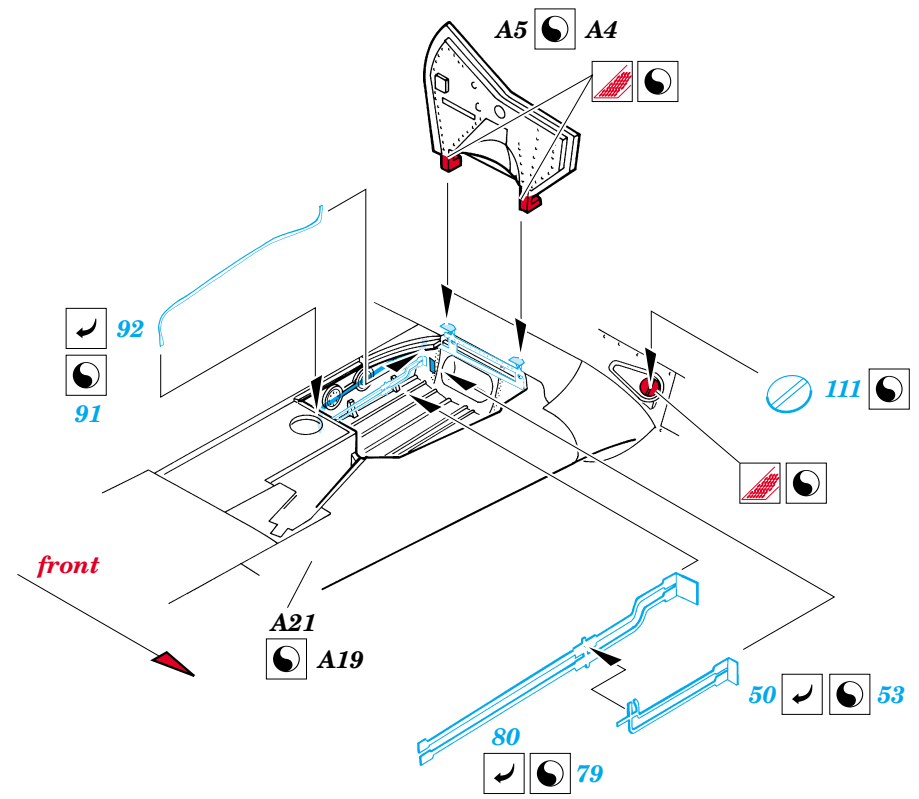

P-47M Thunderbolt

eduard

49 354

1/48 scale detail set for Tamiya kit • sada detailů pro model 1/48 Tamiya

- APPLY EXPRESS MASK AND PAINT BEFORE GLUING
POUŽIT EXPRESS MASK NABARVIT PŘED SLEPENÍM
- SYMMETRICAL ASSEMBLY
SYMETRICKÁ MONTÁŽ
- REMOVE
ODSTRANIT
- GRIND
OBROUSIT
- DRILL HOLE
VRTAT OTVOR
- BEND
OHNOUT
- OPTION
VOLBA
- REPLACE
NAHRADIT

ORIGINAL KIT PARTS
PŮVODNÍ DÍLY STAVEBNICE

PHOTO-ETCHED PARTS
LEPTANÉ DÍLY

PARTS TO BE REMOVED
DÍLY K ODSTRANĚNÍ

FILL
TMELIT

C10+C11+C17+C18

86

plastic
Ø = 0,8mm
l = 1mm

87

C3+C4+C5

2pcs

D2+D3

83

B8+B13B+24

82

33

References : Squadron/Signal Publ. No.551 - Walk Around No.11 P-47 Thunderbolt