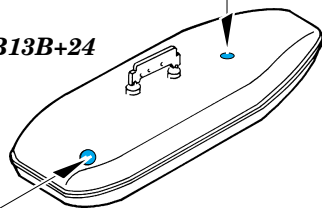

ORIGINAL KIT PARTS
PŮVODNÍ DÍLY STAVEBNICE

PHOTO-ETCHED PARTS
LEPTANÉ DÍLY

PARTS TO BE REMOVED
DÍLY K ODSTRANĚNÍ

FILL
TMELIT

C10+C11+C17+C18

86

plastic
Ø = 0,8mm
l = 1mm

87

C3+C4+C5

2pcs

D2+D3

83

B8+B13B+24

82

33

References : Squadron/Signal Publ. No.551 - Walk Around No.11 P-47 Thunderbolt