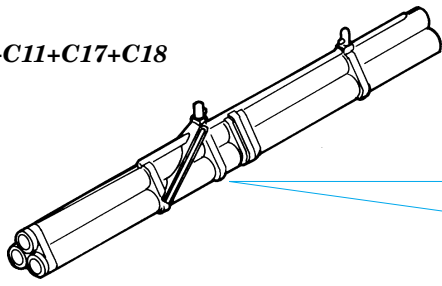

ORIGINAL KIT PARTS
PŮVODNÍ DÍLY STAVEBNICE

PHOTO-ETCHED PARTS
LEPTANÉ DÍLY

PARTS TO BE REMOVED
DÍLY K ODSTRANĚNÍ

FILL
TMELIT

C10+C11+C17+C18

86

plastic
Ø = 0,8mm
l = 1mm

87

C3+C4+C5

2pcs

D2+D3

83

B8+B13B+24

82

33

References : Squadron/Signal Publ. No.551 - Walk Around No.11 P-47 Thunderbolt