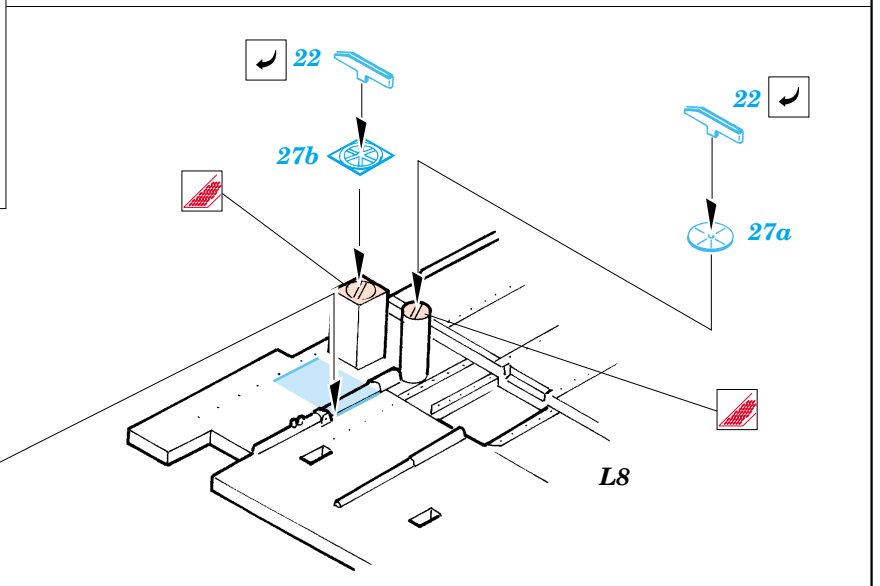

P-47M Thunderbolt

eduard

49 354

1/48 scale detail set for Tamiya kit • sada detailů pro model 1/48 Tamiya

- APPLY EXPRESS MASK AND PAINT BEFORE GLUING
POUŽIT EXPRESS MASK NABARVIT PŘED SLEPENÍM
- SYMMETRICAL ASSEMBLY
SYMETRICKÁ MONTÁŽ
- REMOVE
ODSTRANIT
- GRIND
OBROUSIT
- DRILL HOLE
VRTAT OTVOR
- BEND
OHNOUT
- OPTION
VOLBA
- REPLACE
NAHRADIT

ORIGINAL KIT PARTS
PŮVODNÍ DÍLY STAVEBNICE

PHOTO-ETCHED PARTS
LEPTANÉ DÍLY

PARTS TO BE REMOVED
DÍLY K ODSTRANĚNÍ

FILL
TMELIT

C10+C11+C17+C18

86

plastic
Ø = 0,8mm
l = 1mm

87