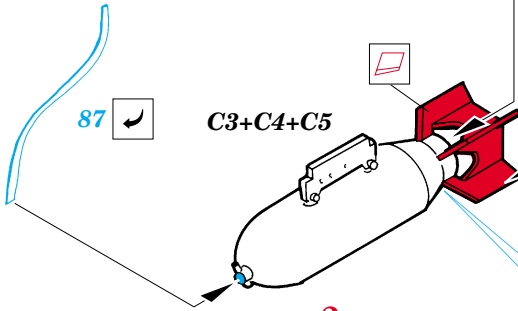

ORIGINAL KIT PARTS
PŮVODNÍ DÍLY STAVEBNICE

PHOTO-ETCHED PARTS
LEPTANÉ DÍLY

PARTS TO BE REMOVED
DÍLY K ODSTRANĚNÍ

FILL
TMELIT

C10+C11+C17+C18

86

plastic
Ø = 0,8mm
l = 1mm

87

C3+C4+C5

2pcs

D2+D3

83

B8+B13B+24

82

33

References : Squadron/Signal Publ. No.551 - Walk Around No.11 P-47 Thunderbolt