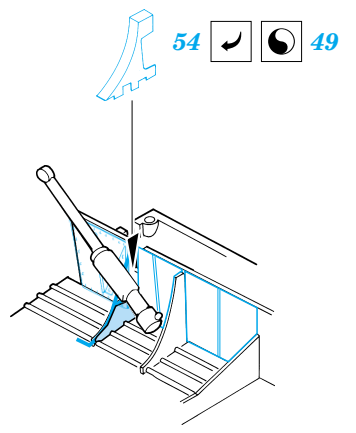

ORIGINAL KIT PARTS
PŮVODNÍ DÍLY STAVEBNICE

PHOTO-ETCHED PARTS
LEPTANÉ DÍLY

PARTS TO BE REMOVED
DÍLY K ODSTRANĚNÍ

FILL
TMELIT

C10+C11+C17+C18

86

plastic
Ø = 0,8mm
l = 1mm

87