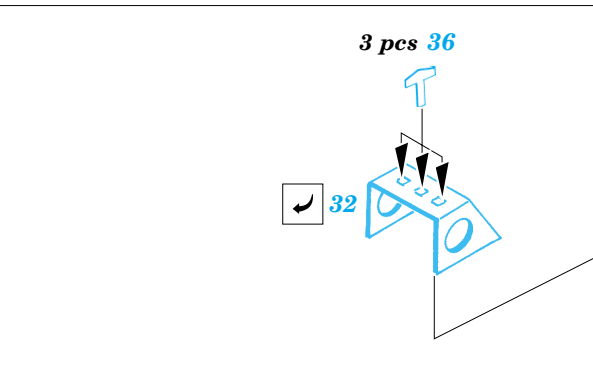

P-47M Thunderbolt

eduard

49 354

1/48 scale detail set for Tamiya kit • sada detailů pro model 1/48 Tamiya

- APPLY EXPRESS MASK AND PAINT BEFORE GLUING
POUŽIT EXPRESS MASK NABARVIT PŘED SLEPENÍM
- SYMMETRICAL ASSEMBLY
SYMETRICKÁ MONTÁŽ
- REMOVE
ODSTRANIT
- GRIND
OBROUSIT
- DRILL HOLE
VRTAT OTVOR
- BEND
OHNOUT
- OPTION
VOLBA
- REPLACE
NAHRADIT

ORIGINAL KIT PARTS
PŮVODNÍ DÍLY STAVEBNICE

PHOTO-ETCHED PARTS
LEPTANÉ DÍLY

PARTS TO BE REMOVED
DÍLY K ODSTRANĚNÍ

FILL
TMELIT

C10+C11+C17+C18

86

plastic
Ø = 0,8mm
l = 1mm

87