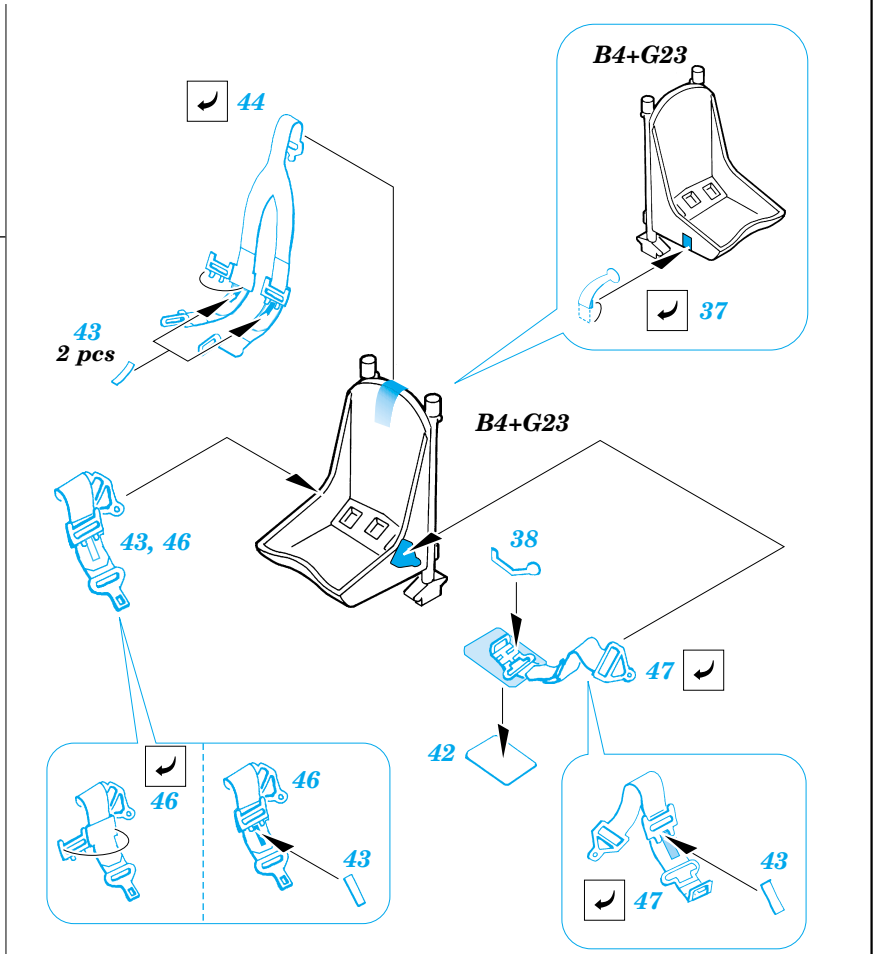

P-47M Thunderbolt

eduard

49 354

1/48 scale detail set for Tamiya kit • sada detailů pro model 1/48 Tamiya

- APPLY EXPRESS MASK AND PAINT BEFORE GLUING
POUŽIT EXPRESS MASK NABARVIT PŘED SLEPENÍM
- SYMMETRICAL ASSEMBLY
SYMETRICKÁ MONTÁŽ
- REMOVE
ODSTRANIT
- GRIND
OBROUSIT
- DRILL HOLE
VRTAT OTVOR
- BEND
OHNOUT
- OPTION
VOLBA
- REPLACE
NAHRADIT

ORIGINAL KIT PARTS
PŮVODNÍ DÍLY STAVEBNICE

PHOTO-ETCHED PARTS
LEPTANÉ DÍLY

PARTS TO BE REMOVED
DÍLY K ODSTRANĚNÍ

FILL
TMELIT

C10+C11+C17+C18

86

plastic
Ø = 0,8mm
l = 1mm

87

C3+C4+C5

2pcs

D2+D3

83

B8+B13B+24

82

33

References : Squadron/Signal Publ. No.551 - Walk Around No.11 P-47 Thunderbolt