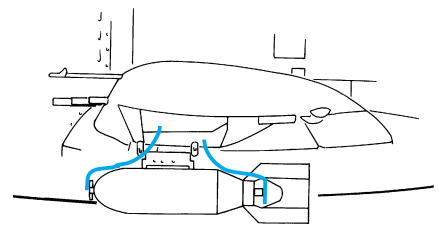

ORIGINAL KIT PARTS
PŮVODNÍ DÍLY STAVEBNICE

PHOTO-ETCHED PARTS
LEPTANÉ DÍLY

PARTS TO BE REMOVED
DÍLY K ODSTRANĚNÍ

FILL
TMELIT

C10+C11+C17+C18

86

plastic
Ø = 0,8mm
l = 1mm

87

C3+C4+C5

2pcs

D2+D3

83

B8+B13B+24

82

33

References : Squadron/Signal Publ. No.551 - Walk Around No.11 P-47 Thunderbolt