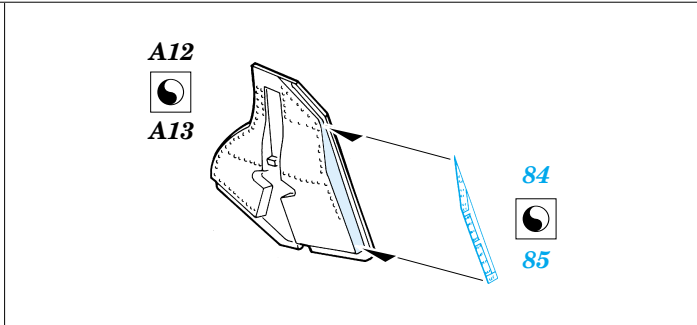

ORIGINAL KIT PARTS
PŮVODNÍ DÍLY STAVEBNICE

PHOTO-ETCHED PARTS
LEPTANÉ DÍLY

PARTS TO BE REMOVED
DÍLY K ODSTRANĚNÍ

FILL
TMELIT

C10+C11+C17+C18

86

plastic
Ø = 0,8mm
l = 1mm

87