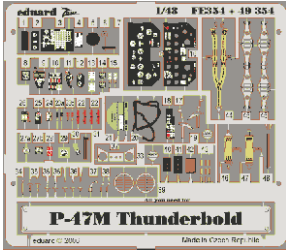

P-47M Thunderbolt

eduard

49 354

1/48 scale detail set for Tamiya kit • sada detailů pro model 1/48 Tamiya

- APPLY EXPRESS MASK AND PAINT BEFORE GLUING
POUŽIT EXPRESS MASK NABARVIT PŘED SLEPENÍM
- SYMMETRICAL ASSEMBLY
SYMETRICKÁ MONTÁŽ
- REMOVE
ODSTRANIT
- GRIND
OBROUSIT
- DRILL HOLE
VRTAT OTVOR
- BEND
OHNOUT
- OPTION
VOLBA
- REPLACE
NAHRADIT

ORIGINAL KIT PARTS
PŮVODNÍ DÍLY STAVEBNICE

PHOTO-ETCHED PARTS
LEPTANÉ DÍLY

PARTS TO BE REMOVED
DÍLY K ODSTRANĚNÍ

FILL
TMELIT

C10+C11+C17+C18

86

plastic
Ø = 0,8mm
l = 1mm

87

C3+C4+C5

2pcs

D2+D3

83

B8+B13B+24

82

33

References : Squadron/Signal Publ. No.551 - Walk Around No.11 P-47 Thunderbolt