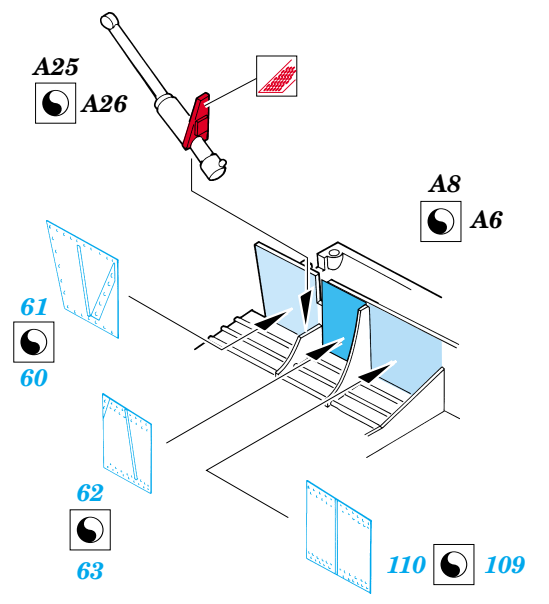

ORIGINAL KIT PARTS
PŮVODNÍ DÍLY STAVEBNICE

PHOTO-ETCHED PARTS
LEPTANÉ DÍLY

PARTS TO BE REMOVED
DÍLY K ODSTRANĚNÍ

FILL
TMELIT

C10+C11+C17+C18

86

plastic
Ø = 0,8mm
l = 1mm

87

C3+C4+C5

2pcs

D2+D3

83

B8+B13B+24

82

33

References : Squadron/Signal Publ. No.551 - Walk Around No.11 P-47 Thunderbolt