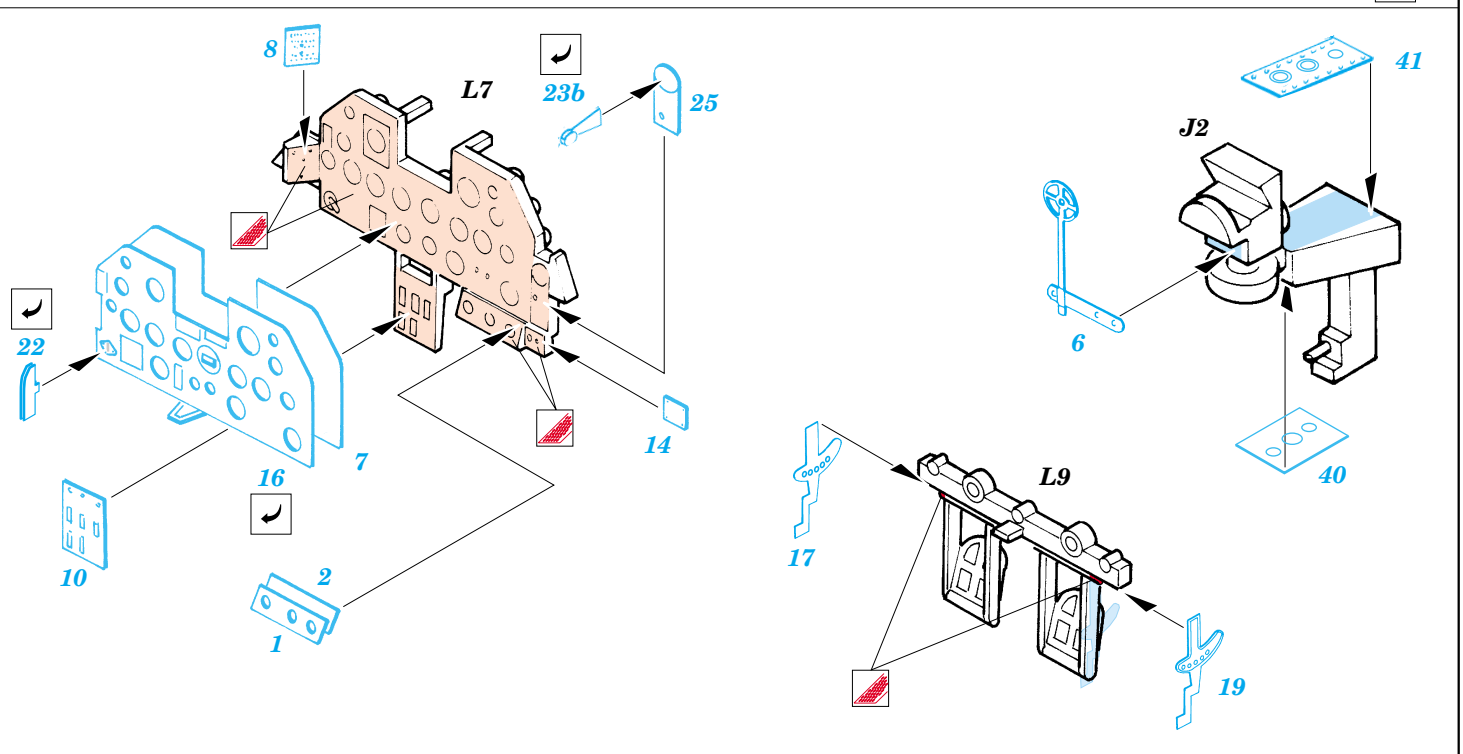

P-47M Thunderbolt

eduard

49 354

1/48 scale detail set for Tamiya kit • sada detailů pro model 1/48 Tamiya

- APPLY EXPRESS MASK AND PAINT BEFORE GLUING
POUŽIT EXPRESS MASK NABARVIT PŘED SLEPENÍM
- SYMMETRICAL ASSEMBLY
SYMETRICKÁ MONTÁŽ
- REMOVE
ODSTRANIT
- GRIND
OBROUSIT
- DRILL HOLE
VRTAT OTVOR
- BEND
OHNOUT
- OPTION
VOLBA
- REPLACE
NAHRADIT

ORIGINAL KIT PARTS
PŮVODNÍ DÍLY STAVEBNICE

PHOTO-ETCHED PARTS
LEPTANÉ DÍLY

PARTS TO BE REMOVED
DÍLY K ODSTRANĚNÍ

FILL
TMELIT

C10+C11+C17+C18

86

plastic
Ø = 0,8mm
l = 1mm

87