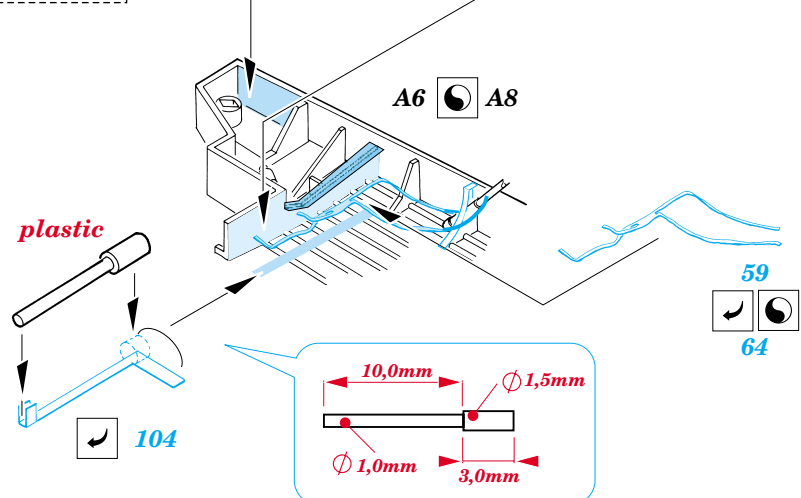

ORIGINAL KIT PARTS
PŮVODNÍ DÍLY STAVEBNICE

PHOTO-ETCHED PARTS
LEPTANÉ DÍLY

PARTS TO BE REMOVED
DÍLY K ODSTRANĚNÍ

FILL
TMELIT

C10+C11+C17+C18

86

plastic
Ø = 0,8mm
l = 1mm

87

C3+C4+C5

2pcs

D2+D3

83

B8+B13B+24

82

33

References : Squadron/Signal Publ. No.551 - Walk Around No.11 P-47 Thunderbolt