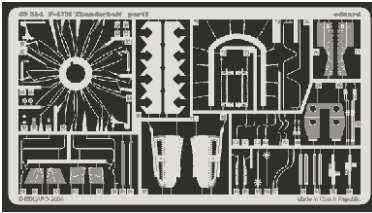

P-47M Thunderbolt

eduard

49 354

1/48 scale detail set for Tamiya kit • sada detailů pro model 1/48 Tamiya

- APPLY EXPRESS MASK AND PAINT BEFORE GLUING
POUŽIT EXPRESS MASK NABARVIT PŘED SLEPENÍM
- SYMMETRICAL ASSEMBLY
SYMETRICKÁ MONTÁŽ
- REMOVE
ODSTRANIT
- GRIND
OBROUSIT
- DRILL HOLE
VRTAT OTVOR
- BEND
OHNOUT
- OPTION
VOLBA
- REPLACE
NAHRADIT

ORIGINAL KIT PARTS
PŮVODNÍ DÍLY STAVEBNICE

PHOTO-ETCHED PARTS
LEPTANÉ DÍLY

PARTS TO BE REMOVED
DÍLY K ODSTRANĚNÍ

FILL
TMELIT

C10+C11+C17+C18

86

plastic
Ø = 0,8mm
l = 1mm

87