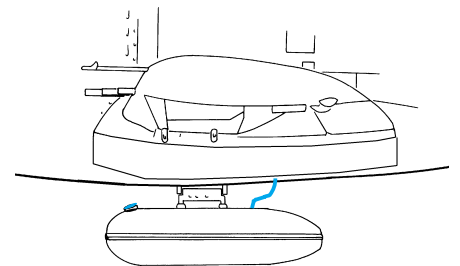

ORIGINAL KIT PARTS
PŮVODNÍ DÍLY STAVEBNICE

PHOTO-ETCHED PARTS
LEPTANÉ DÍLY

PARTS TO BE REMOVED
DÍLY K ODSTRANĚNÍ

FILL
TMELIT

C10+C11+C17+C18

86

plastic
Ø = 0,8mm
l = 1mm

87

C3+C4+C5

2pcs

D2+D3

83

B8+B13B+24

82

33

References : Squadron/Signal Publ. No.551 - Walk Around No.11 P-47 Thunderbolt