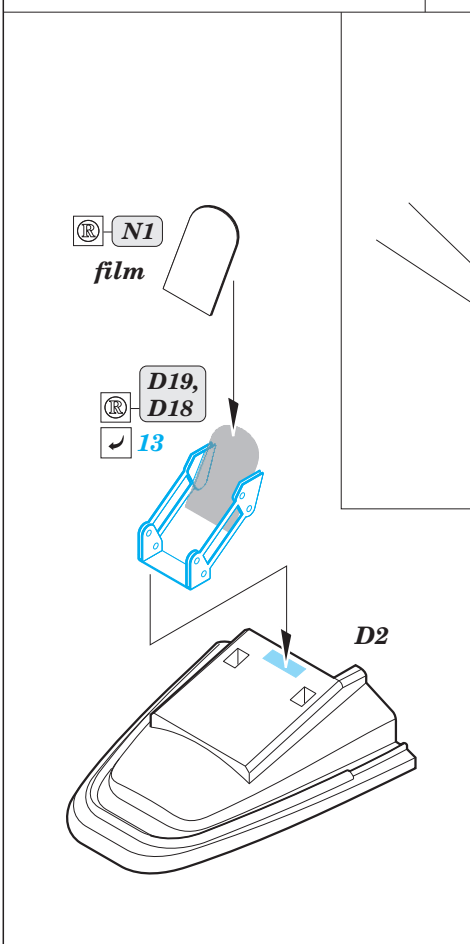

Su-17M4 1/48

FE855

detail set for 1/48 HOBBY BOSS kit • sada detailů pro stavebnici 1/48 HOBBY BOSS

FE 855 + 49 855
Su-17M4

- APPLY EXPRESS MASK AND PAINT BEFORE GLUING
POUŽIT EXPRESS MASK NABARVIT PŘED SLEPENÍM
- SYMMETRICAL ASSEMBLY
SYMETRICKÁ MONTÁŽ
- REMOVE
ODSTRANIT
- GRIND
OBROUSIT
- DRILL HOLE
VRTAT OTVOR
- BEND
OHNOUT
- OPTION
VOLBA
- REPLACE
NAHRAŤ *film*
- 1** COLORED ETCHED PARTS
LEPTANÉ BAREVNÉ DÍLY
- 1** ETCHED PARTS
LEPTANÉ NEBAREVNÉ DÍLY
- 1** ORIGINAL KIT PARTS
PŮVODNÍ DÍLY STAVEBNICE

ORIGINAL KIT PARTS PŮVODNÍ DÍLY STAVEBNICE **PHOTO-ETCHED PARTS** LEPTANÉ DÍLY **PARTS TO BE REMOVED** DÍLY K ODSTRANĚNÍ **FILL** TMELIT

Related products: 48 931 Su-17M4 exterior 1/48

FE 856 Su-17M4 seatbelts STEEL 1/48