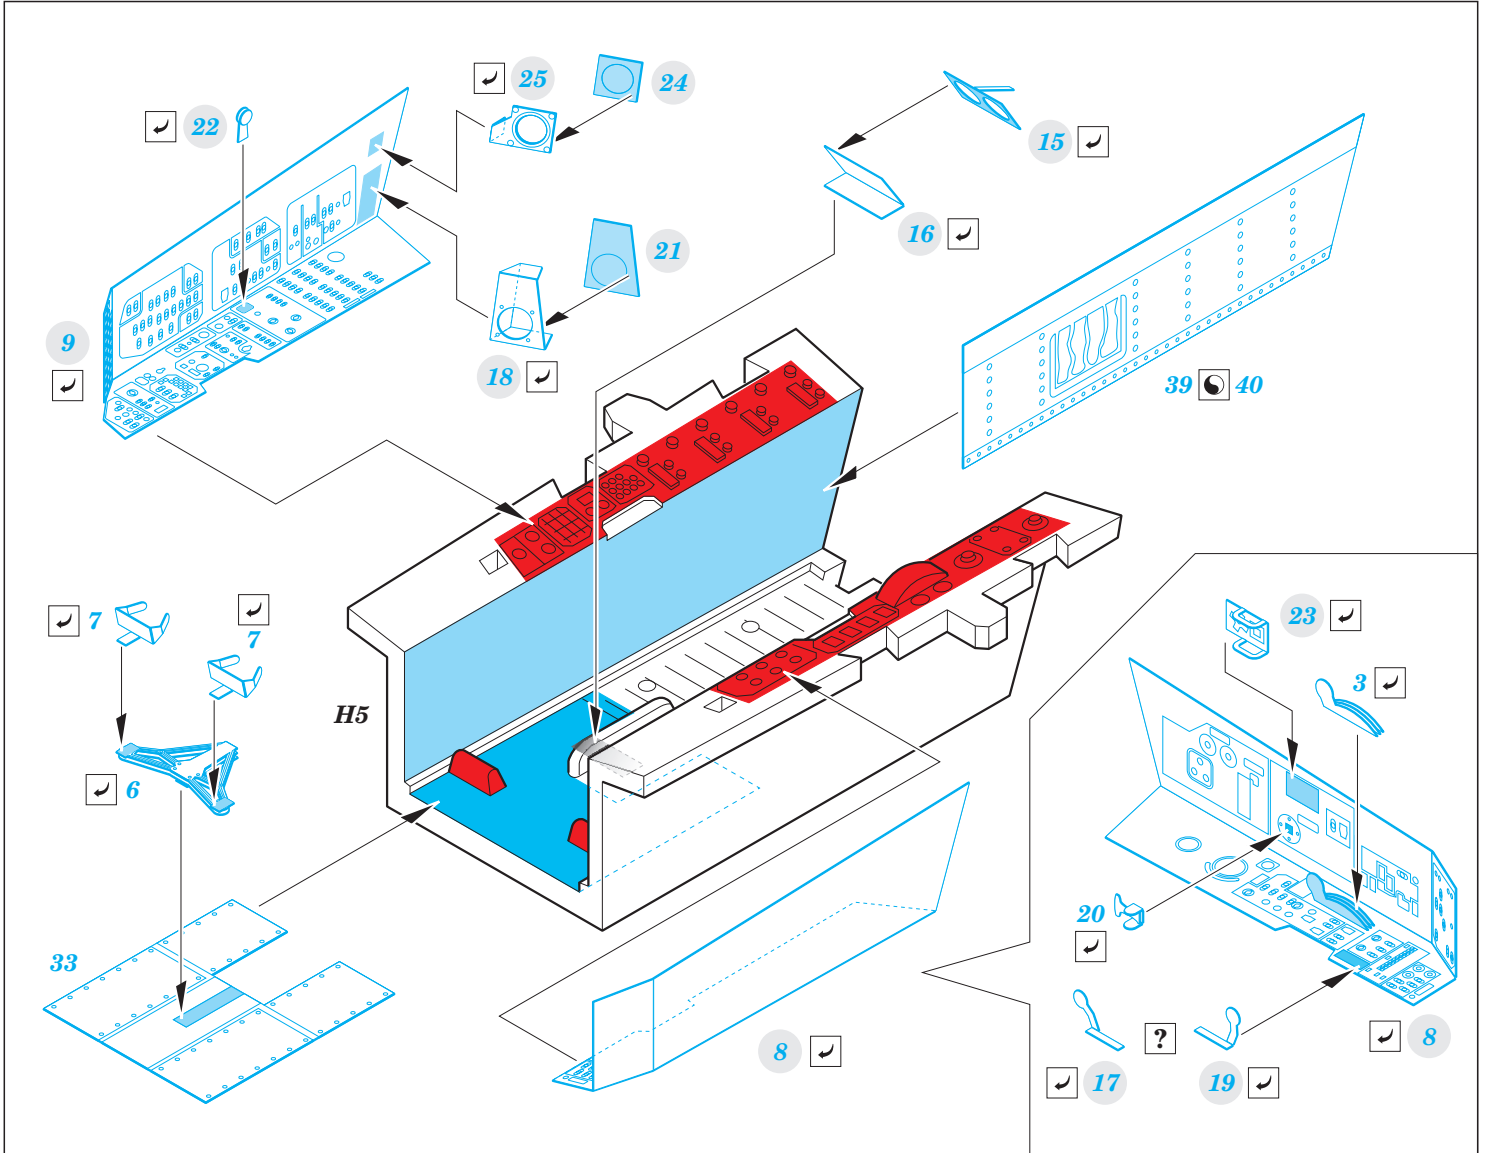

Su-17M4 1/48

FE855

detail set for 1/48 HOBBY BOSS kit • sada detailů pro stavebnici 1/48 HOBBY BOSS

FE 855 + 49 855
Su-17M4

- APPLY EXPRESS MASK AND PAINT BEFORE GLUING
POUŽIT EXPRESS MASK NABARVIT PŘED SLEPENÍM
- SYMMETRICAL ASSEMBLY
SYMETRICKÁ MONTÁŽ
- REMOVE
ODSTRANIT
- GRIND
OBROUSIT
- DRILL HOLE
VRTAT OTVOR
- BEND
OHNOUT
- OPTION
VOLBA
- REPLACE
NAHRAŤ *film*
- 1** COLORED ETCHED PARTS
LEPTANÉ BAREVNÉ DÍLY
- 1** ETCHED PARTS
LEPTANÉ NEBAREVNÉ DÍLY
- 1** ORIGINAL KIT PARTS
PŮVODNÍ DÍLY STAVEBNICE

ORIGINAL KIT PARTS PŮVODNÍ DÍLY STAVEBNICE **PHOTO-ETCHED PARTS** LEPTANÉ DÍLY **PARTS TO BE REMOVED** DÍLY K ODSTRANĚNÍ **FILL** TMELIT

Related products: 48 931 Su-17M4 exterior 1/48

FE 856 Su-17M4 seatbelts STEEL 1/48