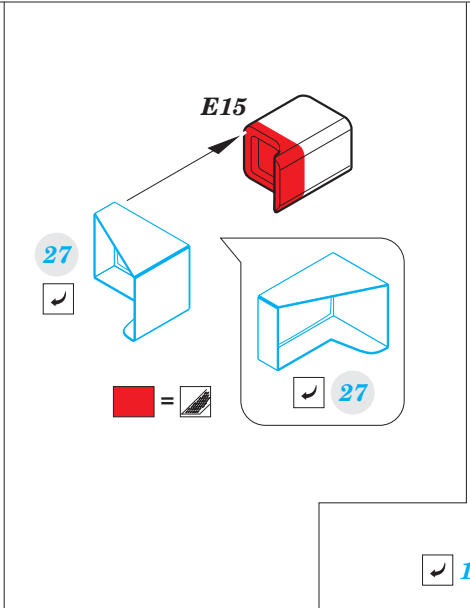

Su-17M4 1/48

FE855

detail set for 1/48 HOBBY BOSS kit • sada detailů pro stavebnici 1/48 HOBBY BOSS

FE 855 + 49 855
Su-17M4

- APPLY EXPRESS MASK AND PAINT BEFORE GLUING
POUŽIT EXPRESS MASK NABARVIT PŘED SLEPENÍM
- SYMMETRICAL ASSEMBLY
SYMETRICKÁ MONTÁŽ
- REMOVE
ODSTRANIT
- GRIND
OBROUSIT
- DRILL HOLE
VRTAT OTVOR
- BEND
OHNOUT
- OPTION
VOLBA
- REPLACE
NAHRAŤ *film*
- 1** COLORED ETCHED PARTS
LEPTANÉ BAREVNÉ DÍLY
- 1** ETCHED PARTS
LEPTANÉ NEBAREVNÉ DÍLY
- 1** ORIGINAL KIT PARTS
PŮVODNÍ DÍLY STAVEBNICE

ORIGINAL KIT PARTS PŮVODNÍ DÍLY STAVEBNICE **PHOTO-ETCHED PARTS** LEPTANÉ DÍLY **PARTS TO BE REMOVED** DÍLY K ODSTRANĚNÍ **FILL** TMELIT

Related products: 48 931 Su-17M4 exterior 1/48

FE 856 Su-17M4 seatbelts STEEL 1/48