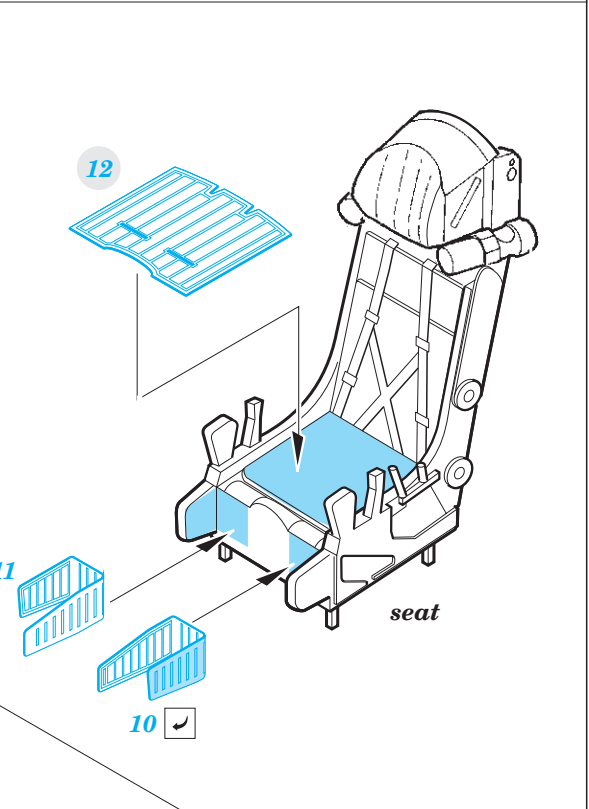

Su-17M4 1/48

FE855

detail set for 1/48 HOBBY BOSS kit • sada detailů pro stavebnici 1/48 HOBBY BOSS

FE 855 + 49 855
Su-17M4

- APPLY EXPRESS MASK AND PAINT BEFORE GLUING
POUŽIT EXPRESS MASK NABARVIT PŘED SLEPENÍM
- SYMMETRICAL ASSEMBLY
SYMETRICKÁ MONTÁŽ
- REMOVE
ODSTRANIT
- GRIND
OBROUSIT
- DRILL HOLE
VRTAT OTVOR
- BEND
OHNOUT
- OPTION
VOLBA
- REPLACE
NAHRAŤ *film*
- 1** COLORED ETCHED PARTS
LEPTANÉ BAREVNÉ DÍLY
- 1** ETCHED PARTS
LEPTANÉ NEBAREVNÉ DÍLY
- 1** ORIGINAL KIT PARTS
PŮVODNÍ DÍLY STAVEBNICE

ORIGINAL KIT PARTS PŮVODNÍ DÍLY STAVEBNICE **PHOTO-ETCHED PARTS** LEPTANÉ DÍLY **PARTS TO BE REMOVED** DÍLY K ODSTRANĚNÍ **FILL** TMELIT

Related products: 48 931 Su-17M4 exterior 1/48

FE 856 Su-17M4 seatbelts STEEL 1/48