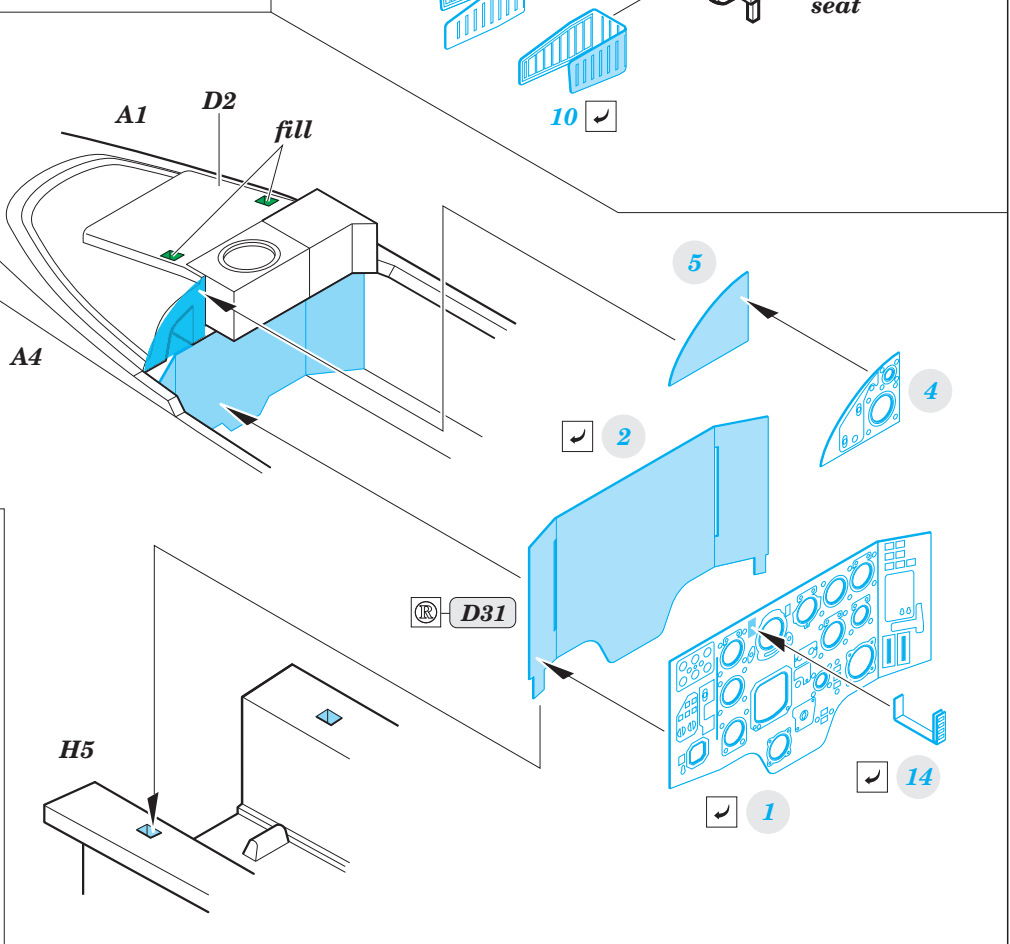

Su-17M4 1/48

FE855

detail set for 1/48 HOBBY BOSS kit • sada detailů pro stavebnici 1/48 HOBBY BOSS

FE 855 + 49 855
Su-17M4

- APPLY EXPRESS MASK AND PAINT BEFORE GLUING
POUŽIT EXPRESS MASK NABARVIT PŘED SLEPENÍM
- SYMMETRICAL ASSEMBLY
SYMETRICKÁ MONTÁŽ
- REMOVE
ODSTRANIT
- GRIND
OBROUSIT
- DRILL HOLE
VRTAT OTVOR
- BEND
OHNOUT
- OPTION
VOLBA
- REPLACE
NAHRAŤ *film*
- 1** COLORED ETCHED PARTS
LEPTANÉ BAREVNÉ DÍLY
- 1** ETCHED PARTS
LEPTANÉ NEBAREVNÉ DÍLY
- 1** ORIGINAL KIT PARTS
PŮVODNÍ DÍLY STAVEBNICE

ORIGINAL KIT PARTS PŮVODNÍ DÍLY STAVEBNICE **PHOTO-ETCHED PARTS** LEPTANÉ DÍLY **PARTS TO BE REMOVED** DÍLY K ODSTRANĚNÍ **FILL** TMELIT

Related products: 48 931 Su-17M4 exterior 1/48

FE 856 Su-17M4 seatbelts STEEL 1/48