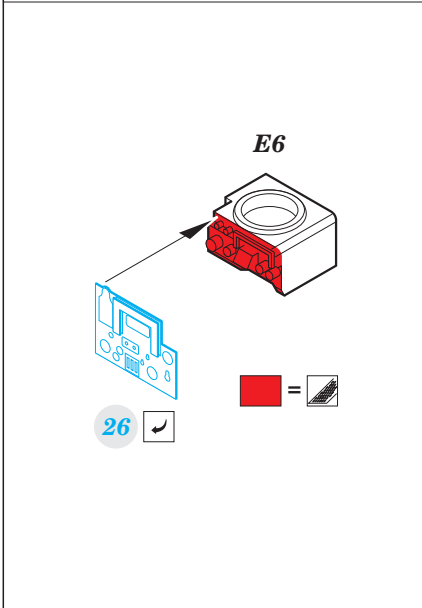

Su-17M4 1/48

FE855

detail set for 1/48 HOBBY BOSS kit • sada detailů pro stavebnici 1/48 HOBBY BOSS

FE 855 + 49 855
Su-17M4

- APPLY EXPRESS MASK AND PAINT BEFORE GLUING
POUŽIT EXPRESS MASK NABARVIT PŘED SLEPENÍM
- SYMMETRICAL ASSEMBLY
SYMETRICKÁ MONTÁŽ
- REMOVE
ODSTRANIT
- GRIND
OBROUSIT
- DRILL HOLE
VRTAT OTVOR
- BEND
OHNOUT
- OPTION
VOLBA
- REPLACE
NAHRAŤ *film*
- 1** COLORED ETCHED PARTS
LEPTANÉ BAREVNÉ DÍLY
- 1** ETCHED PARTS
LEPTANÉ NEBAREVNÉ DÍLY
- 1** ORIGINAL KIT PARTS
PŮVODNÍ DÍLY STAVEBNICE

ORIGINAL KIT PARTS PŮVODNÍ DÍLY STAVEBNICE **PHOTO-ETCHED PARTS** LEPTANÉ DÍLY **PARTS TO BE REMOVED** DÍLY K ODSTRANĚNÍ **FILL** TMELIT

Related products: 48 931 Su-17M4 exterior 1/48

FE 856 Su-17M4 seatbelts STEEL 1/48