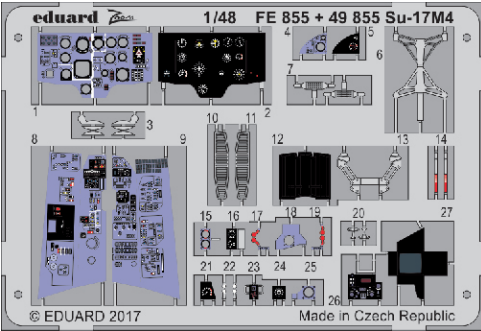

Su-17M4 1/48

FE855

detail set for 1/48 HOBBY BOSS kit • sada detailů pro stavebnici 1/48 HOBBY BOSS

FE 855 + 49 855
Su-17M4

- APPLY EXPRESS MASK AND PAINT BEFORE GLUING
POUŽIT EXPRESS MASK NABARVIT PŘED SLEPENÍM
- SYMMETRICAL ASSEMBLY
SYMETRICKÁ MONTÁŽ
- REMOVE
ODSTRANIT
- GRIND
OBROUSIT
- DRILL HOLE
VRTAT OTVOR
- BEND
OHNOUT
- OPTION
VOLBA
- REPLACE
NAHRAŤ *film*
- 1** COLORED ETCHED PARTS
LEPTANÉ BAREVNÉ DÍLY
- 1** ETCHED PARTS
LEPTANÉ NEBAREVNÉ DÍLY
- 1** ORIGINAL KIT PARTS
PŮVODNÍ DÍLY STAVEBNICE

ORIGINAL KIT PARTS PŮVODNÍ DÍLY STAVEBNICE **PHOTO-ETCHED PARTS** LEPTANÉ DÍLY **PARTS TO BE REMOVED** DÍLY K ODSTRANĚNÍ **FILL** TMELIT

Related products: 48 931 Su-17M4 exterior 1/48

FE 856 Su-17M4 seatbelts STEEL 1/48