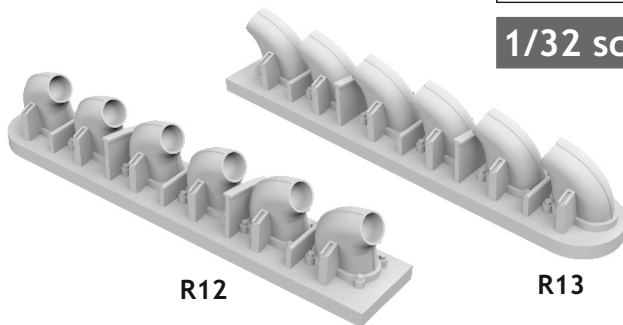

632 161 P-40E exhaust stacks
for Trumpeter kit - pro stavebnici Trumpeter

1/32 scale

R12

R13

COLOURS

GSI Creos (GUNZE)			Mr.METAL COLOR	
AQUEOUS	Mr.COLOR			
[H 76]	[C 61]	BURNT IRON	[MC214]	DARK IRON

632 161 P-40E exhaust stacks
for Trumpeter kit - pro stavebnici Trumpeter

1/32

eduard

eduard
435 21 Obrnice 170
Czech Republic

www.eduard.com

7,95

-  REMOVE
ODSTRANIŤ
-  GRIND
OBROUSIŤ
-  DRILL HOLE
VRTAŤ OTVOR
-  SYMMETRICAL ASSEMBLY
SYMETRICKÁ MONTÁŽ
-  SCRIBE THE PANEL AND HOLES
RYŤI
-  REVERSE SIDE
OTOČIŤ
-  BEND
OHNOUT
-  OPTION
VOLBA
-  REPLACE
NAHRADIŤ

plastic D3

plastic D1

1

R13

plastic D1

2

R12

plastic D3