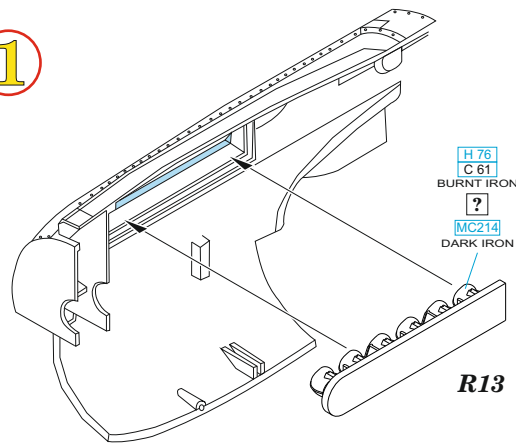

1/32

eduard

eduard
435 21 Obrnice 170
Czech Republic

www.eduard.com

7,95

-  REMOVE
ODSTRANIŤ
-  GRIND
OBROUSIŤ
-  DRILL HOLE
VRTAŤ OTVOR
-  SYMMETRICAL ASSEMBLY
SYMETRICKÁ MONTÁŽ
-  SCRIBE THE PANEL AND HOLES
RYŤI
-  REVERSE SIDE
OTOČIŤ
-  BEND
OHNOUT
-  OPTION
VOLBA
-  REPLACE
NAHRADIŤ

plastic D3

plastic D1

1

R13

plastic D1

2

R12

plastic D3