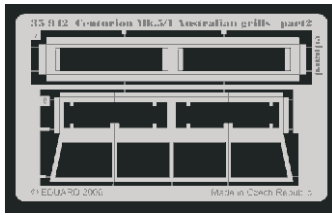

# Centurion Mk.5/1 Australian grills

eduard

35 942

1/35 scale detail set for AFW Club kit 35100 • sada detailů pro model 1/35 AFW Club 35100

- APPLY EXPRESS MASK AND PAINT BEFORE GLUING  
POUŽÍŤ EXPRESS MASK NABARVIT PŘED SLEPENÍM
- SYMMETRICAL ASSEMBLY  
SYMETRICKÁ MONTÁŽ
- REMOVE  
ODSTRANIT
- GRIND  
OBROUSIT
- DRILL HOLE  
VRTAT OTVOR
- BEND  
OHNOUT
- OPTION  
VOLBA
- REPLACE  
NAHRADIT