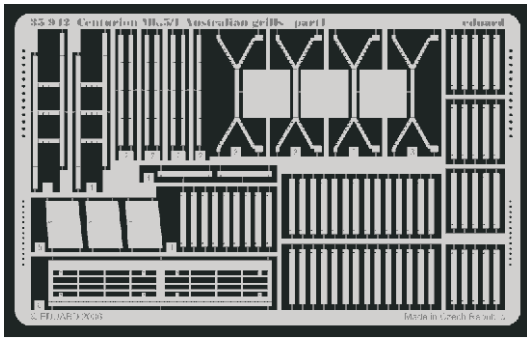

# Centurion Mk.5/1 Australian grills

eduard

35 942

1/35 scale detail set for AFW Club kit 35100 • sada detailů pro model 1/35 AFW Club 35100

- APPLY EXPRESS MASK AND PAINT BEFORE GLUING  
POUŽÍŤ EXPRESS MASK NABARVIT PŘED SLEPENÍM
- SYMMETRICAL ASSEMBLY  
SYMETRICKÁ MONTÁŽ
- REMOVE  
ODSTRANIT
- GRIND  
OBROUSIT
- DRILL HOLE  
VRTAT OTVOR
- BEND  
OHNOUT
- OPTION  
VOLBA
- REPLACE  
NAHRADIT

ORIGINAL KIT PARTS  
 PŮVODNÍ DÍLY STAVEBNICE

PHOTO-ETCHED PARTS  
 LEPTANÉ DÍLY

PARTS TO BE REMOVED  
 DÍLY K ODSTRANĚNÍ

FILL  
 TMELIT

**REFERENCES:**

GROUND POWER # 7/ JULY 2006  
 GROUND POWER # 8/ AUG. 2006

2 pcs.