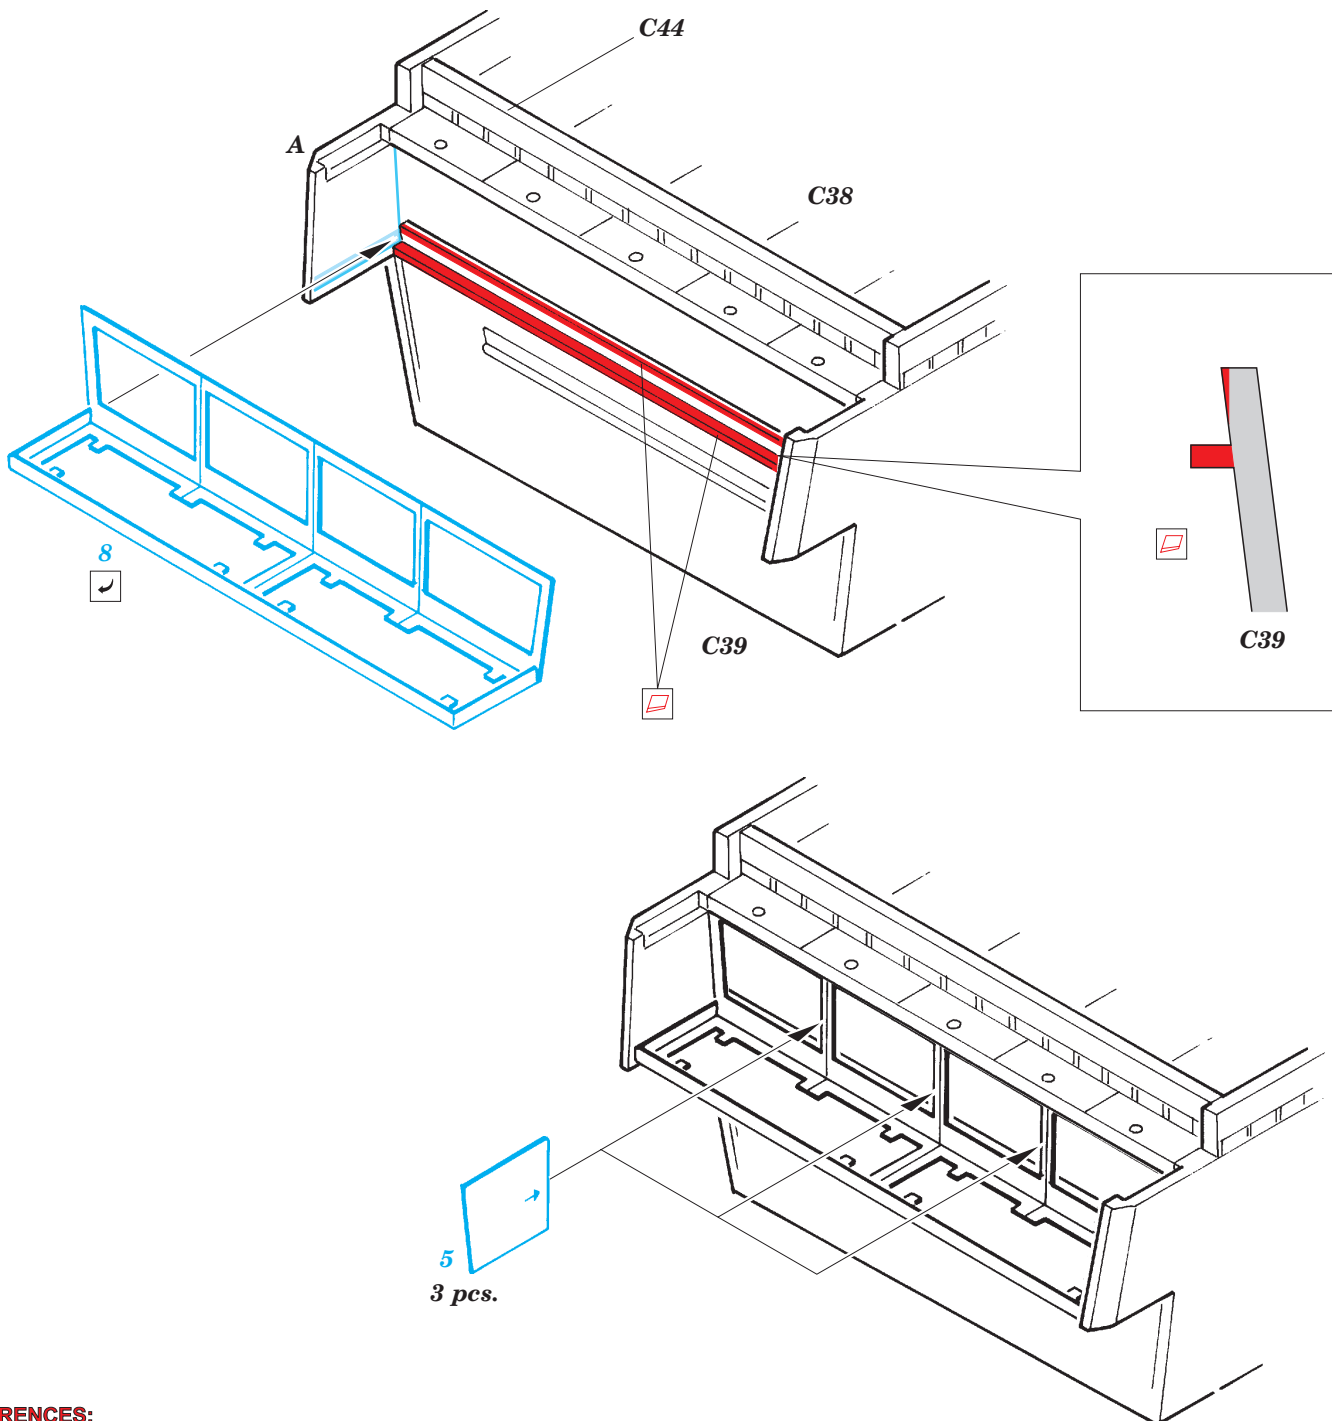

# Centurion Mk.5/1 Australian grills

eduard

35 942

1/35 scale detail set for AFW Club kit 35100 • sada detailů pro model 1/35 AFW Club 35100

- APPLY EXPRESS MASK AND PAINT BEFORE GLUING  
POUŽÍŤ EXPRESS MASK NABARVIT PŘED SLEPENÍM
- SYMMETRICAL ASSEMBLY  
SYMETRICKÁ MONTÁŽ
- REMOVE  
ODSTRANIT
- GRIND  
OBROUSIT
- DRILL HOLE  
VRTAT OTVOR
- BEND  
OHNOUT
- OPTION  
VOLBA
- REPLACE  
NAHRADIT

ORIGINAL KIT PARTS  
 PŮVODNÍ DÍLY STAVEBNICE

PHOTO-ETCHED PARTS  
 LEPTANÉ DÍLY

PARTS TO BE REMOVED  
 DÍLY K ODSTRANĚNÍ

FILL  
 TMELIT

**REFERENCES:**

GROUND POWER # 7/ JULY 2006  
 GROUND POWER # 8/ AUG. 2006

2 pcs.