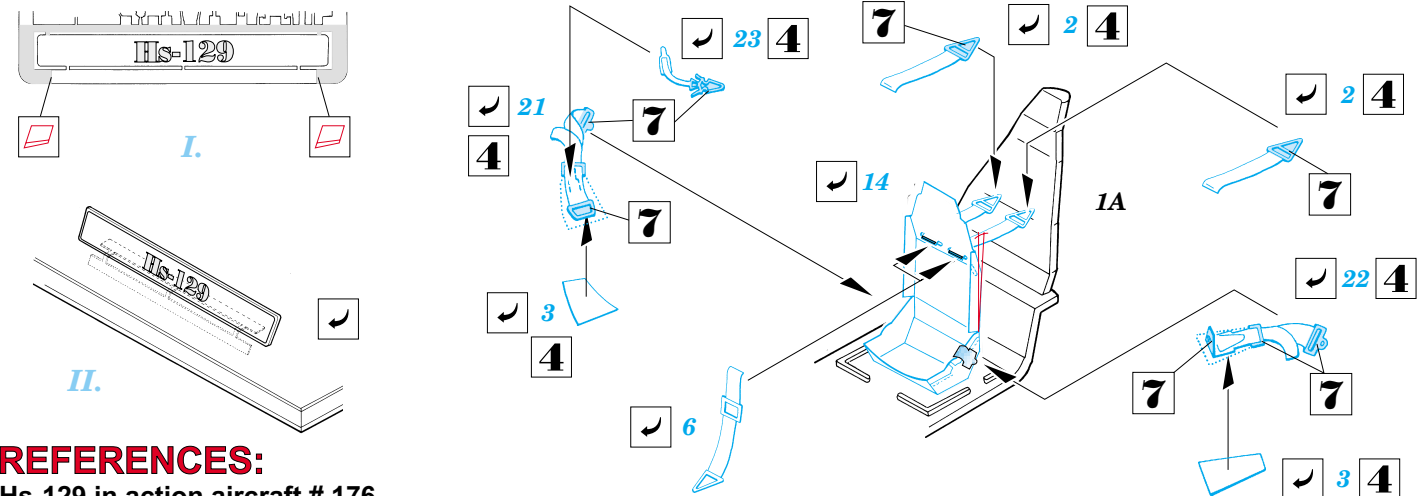

Hs-129

eduard

SS178

1/72 scale detail set for Italeri kit • sada detailů pro model Italeri 1/72

used colors
pou ité barvy

- | | |
|-------------------------------------|--|
| 1 GREY RML 02
ŠEDÁ RML 02 | 5 BLACK
ČERNÁ |
| 2 RED
ČERVENÁ | 6 CAMOUFLAGE COLOR
BARVA KAMUFLÁŽE |
| 3 YELLOW
ŽLUTÁ | 7 NATURAL METAL COLOR
BARVA KOVU |
| 4 TAN
BÉŽOVÁ | 8 BROWN
HNĚDÁ |

- SYMMETRICAL ASSEMBLY
SYMETRICKÁ MONTÁŽ
- REMOVE
ODSTRANIT
- BEND
OHNOUT
- REPLACE
NAHRADIT
- GRIND
OBROUSIT
- OPTION
VOLBA

ORIGINAL KIT PARTS
PŮVODNÍ DÍLY STAVEBNICE

PHOTO-ETCHED PARTS
LEPTANÉ DÍLY

PARTS TO BE REMOVED
DÍLY K ODSTRANĚNÍ