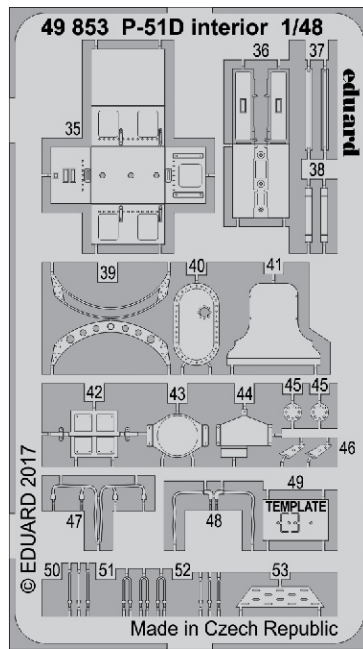

ORIGINAL KIT PARTS
PŮVODNÍ DÍLY STAVEBNICE

PHOTO-ETCHED PARTS
LEPTANÉ DÍLY

PARTS TO BE REMOVED
DÍLY K ODSTRANĚNÍ

FILL
TMELIT

Related products: 49 853 + FE 853 P-51D interior 1/48

Related products: 48 930 P-51D exterior 1/48