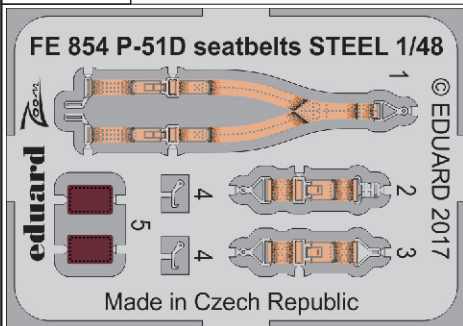

FE854

P-51D seatbelts STEEL 1/48

detail set for 1/48 AIRFIX kit • sada detailů pro stavebnici 1/48 AIRFIX

eduard

- APPLY EXPRESS MASK AND PAINT BEFORE GLUING
POUŽIT EXPRESS MASK NABARVIT PŘED SLEPENÍM
- SYMMETRICAL ASSEMBLY
SYMETRICKÁ MONTÁŽ
- REMOVE
ODSTRANIT
- GRIND
OBROUSIT
- DRILL HOLE
VRTAT OTVOR
- BEND
OHNOUT
- OPTION
VOLBA
- REPLACE
NAHRADIT
- 1** COLORED ETCHED PARTS
LEPTANÉ BAREVNÉ DÍLY
- 1** ETCHED PARTS
LEPTANÉ NEBAREVNÉ DÍLY
- 1** ORIGINAL KIT PARTS
PŮVODNÍ DÍLY STAVEBNICE

ORIGINAL KIT PARTS
PŮVODNÍ DÍLY STAVEBNICE

PHOTO-ETCHED PARTS
LEPTANÉ DÍLY

PARTS TO BE REMOVED
DÍLY K ODSTRANĚNÍ

FILL
TMELIT

Related products: 49 853 + FE 853 P-51D interior 1/48

Related products: 48 930 P-51D exterior 1/48