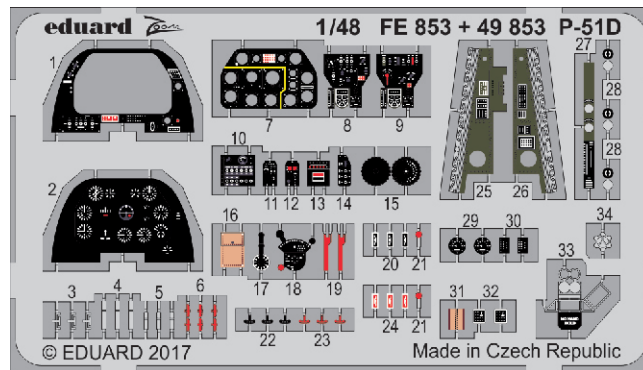

FE854

P-51D seatbelts STEEL 1/48

detail set for 1/48 AIRFIX kit • sada detailů pro stavebnici 1/48 AIRFIX

eduard

- APPLY EXPRESS MASK AND PAINT BEFORE GLUING
POUŽIT EXPRESS MASK NABARVIT PŘED SLEPENÍM
- SYMMETRICAL ASSEMBLY
SYMETRICKÁ MONTÁŽ
- REMOVE
ODSTRANIT
- GRIND
OBROUSIT
- DRILL HOLE
VRTAT OTVOR
- BEND
OHNOUT
- OPTION
VOLBA
- REPLACE
NAHRADIT
- 1** COLORED ETCHED PARTS
LEPTANÉ BAREVNÉ DÍLY
- 1** ETCHED PARTS
LEPTANÉ NEBAREVNÉ DÍLY
- 1** ORIGINAL KIT PARTS
PŮVODNÍ DÍLY STAVEBNICE

ORIGINAL KIT PARTS
PŮVODNÍ DÍLY STAVEBNICE

PHOTO-ETCHED PARTS
LEPTANÉ DÍLY

PARTS TO BE REMOVED
DÍLY K ODSTRANĚNÍ

FILL
TMELIT

Related products: 49 853 + FE 853 P-51D interior 1/48

Related products: 48 930 P-51D exterior 1/48