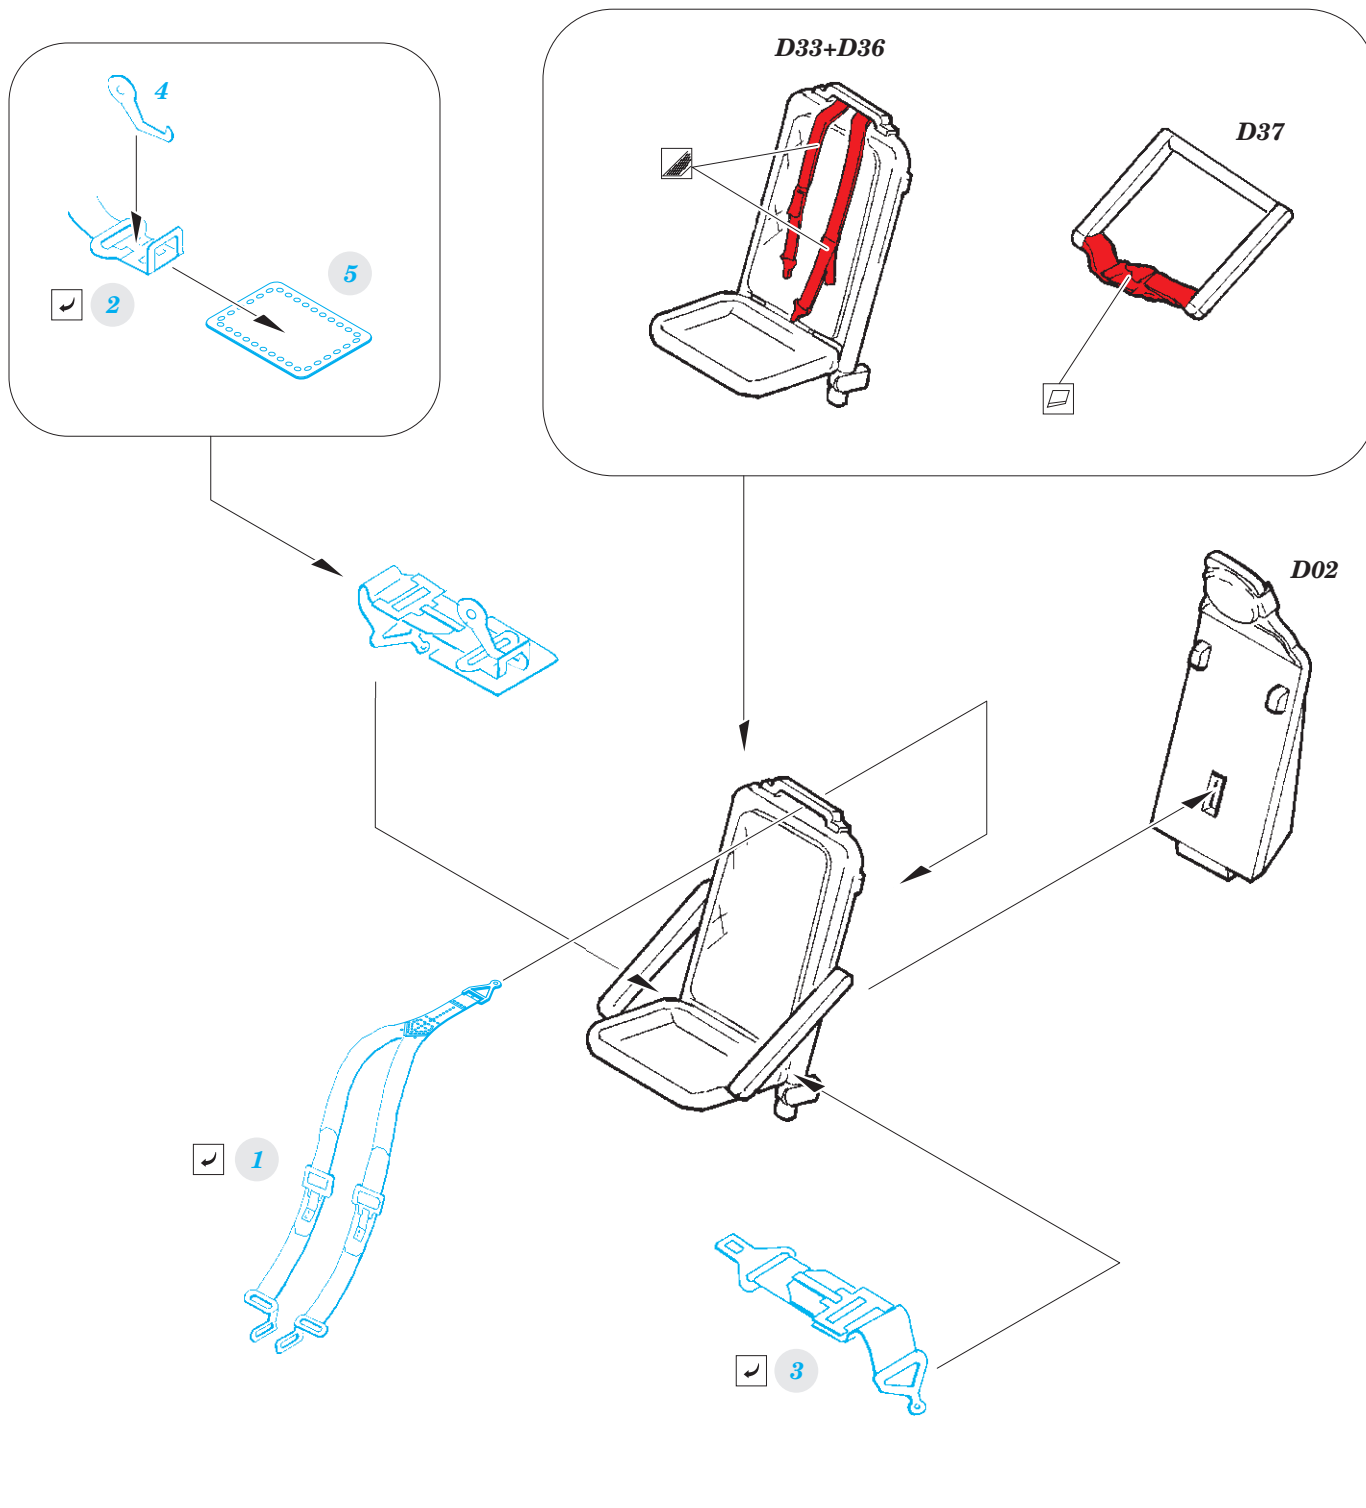

FE854

P-51D seatbelts STEEL 1/48

detail set for 1/48 AIRFIX kit • sada detailů pro stavebnici 1/48 AIRFIX

eduard

- APPLY EXPRESS MASK AND PAINT BEFORE GLUING
POUŽIT EXPRESS MASK NABARVIT PŘED SLEPENÍM
- SYMMETRICAL ASSEMBLY
SYMETRICKÁ MONTÁŽ
- REMOVE
ODSTRANIT
- GRIND
OBROUSIT
- DRILL HOLE
VRTAT OTVOR
- BEND
OHNOUT
- OPTION
VOLBA
- REPLACE
NAHRADIT
- 1** COLORED ETCHED PARTS
LEPTANÉ BAREVNÉ DÍLY
- 1** ETCHED PARTS
LEPTANÉ NEBAREVNÉ DÍLY
- 1** ORIGINAL KIT PARTS
PŮVODNÍ DÍLY STAVEBNICE

ORIGINAL KIT PARTS
PŮVODNÍ DÍLY STAVEBNICE

PHOTO-ETCHED PARTS
LEPTANÉ DÍLY

PARTS TO BE REMOVED
DÍLY K ODSTRANĚNÍ

FILL
TMELIT

Related products: 49 853 + FE 853 P-51D interior 1/48

Related products: 48 930 P-51D exterior 1/48