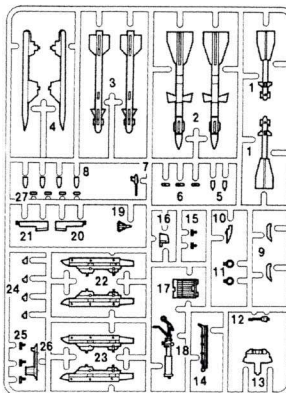

MiG-29UB Polish Air Force

48025

A

B

D

C

E

F

G

OPEN HOLE
FORO APERTO
OFFNEN
HACER AQUEJERO
WYKONAĆ OTWÓR
FAIRE UN TROU
VYVRTAT OTVOR

REMOVE
RETIRER
ENTFERNEN
CORTAR
WYCIĄĆ
SEPARARE
ODSTRANIT

FILL HOLE
FORO PIENO
SCHLIESSEN
EMPUJE EL AQUEJERO
ZAMKNAĆ OTWÓR
BOUCHER LE TROU
ZAKRYJTE OTVOR

() is opposite number.

8

9

10

R-27 / AA-10D

R-73 / AA-11

R-60MK / AA-8

11