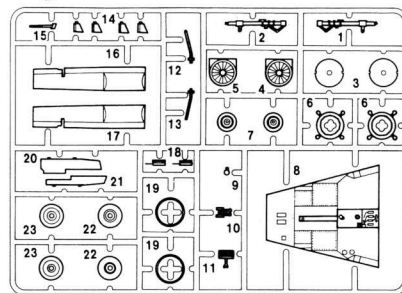

MiG-29UB Polish Air Force

48025

A

B

D

C

E

F

G

OPEN HOLE
FORO APERTO
OFFNEN
HACER AQUEJERO
WYKONAĆ OTWÓR
FAIRE UN TROU
VYVRTAT OTVOR

REMOVE
RETIRER
ENTFERNEN
CORTAR
WYCIĄĆ
SEPARARE
ODSTRANIT

FILL HOLE
FORO PIENO
SCHLIESSEN
EMPUJE EL AQUEJERO
ZAMKNAĆ OTWÓR
BOUCHER LE TROU
ZAKRYJTE OTVOR