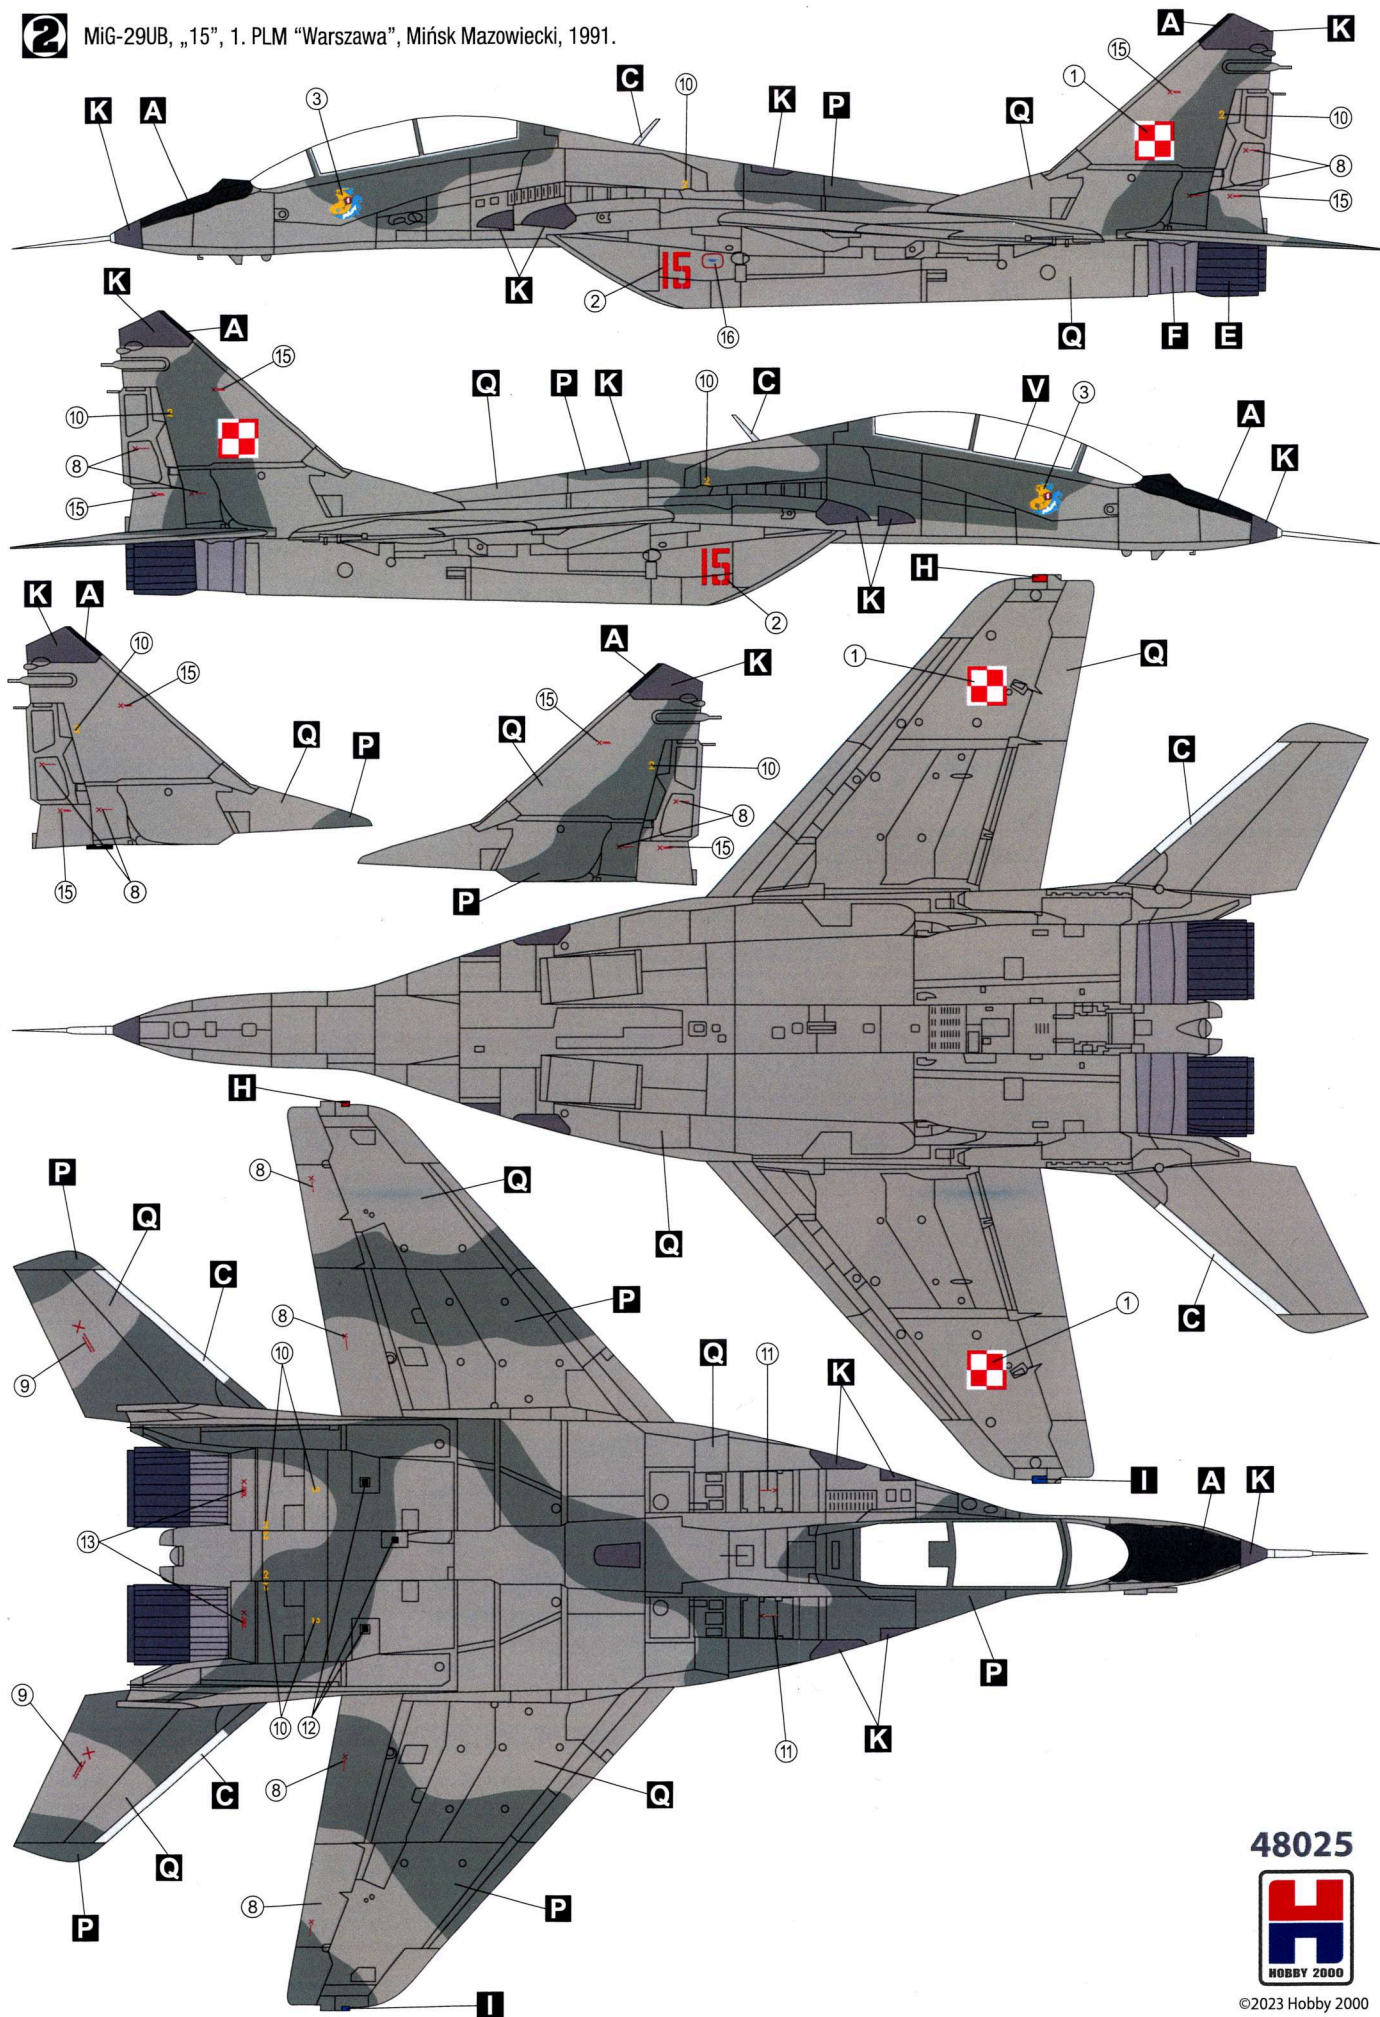

MiG-29UB Polish Air Force

48025

A

B

D

C

E

F

OPTION
FACULTATIF
NACH BELIEBEN
HACER AQUEJERO
DO WYBORU
FACOLTATIVO
VOLBA

Color Chart		AK Interactive	AMMO	HATAKA	Mr. COLOR	Revell	TAMIYA
Flat Black	A	RC001	046	100	033	108	XF-1
Red	B	RC005	049	103	327	330	XF-7
Silver	C	RC020	195	003	008	190	X-11
Tyre Black	D	RC022	033	040	137	106	XF-85
Burnt Metal	E	AK485	187	016	061		XF-84
Steel	F	AK670	191		028	191	XF-56
White	G	RC004	050	042	001	301	XF-2
Clear Red	H	RC503	093		047	731	X-27
Clear Blue	I	RC504	098		050	752	X-23
FS36270 Medium Gray	J	RC249	211	054	306	143	XF-83
FS36118 Dark Grey	K	RC244	204	263	305	174	XF-24
FS36375 Light Compass Grey	L	RC237	203	037	308	176	
FS34079 Forest Green	M	RC027	206	016	309	168	XF-67
FS30227 Light Brown	N	RC225	202	012	044	189	XF-55
FS30045 Red Brown	O	RC066	913	087	041	184	XF-90
FS34277 Grey Green	P	RC338	213	091			XF-66
FS36495 Light Grey-Blue	Q	RC337	212	302	338	371	XF-19
Interior Light Blue-Grey	R	RC240	059	036	392	174	XF-66
FS34227 Light Green	S	RC232	201	091	312	360	
Light Gray Green	T	RC241		039	314	159	XF-76
Wheel Hub Green	U	AK11919	054	327	066	364	XF-73
Yellow	W	RC007	048	107	004	15	XF-8
Dark Green	X	RC286	915	016	361	68	XF-81
FS35414 Light Blue	Y	RC238	F524	150	117	149	XF-23

() is opposite number.

1

2

3

4

5

6

7

12

13

14

Painting Mask Set

2 MiG-29UB, „15”, 1. PLM „Warszawa”, Mińsk Mazowiecki, 1991.

48025

©2023 Hobby 2000

3 MIG-29UB, „28”, 1. PLM „Warszawa”, Mińsk Mazowiecki, June 1997.