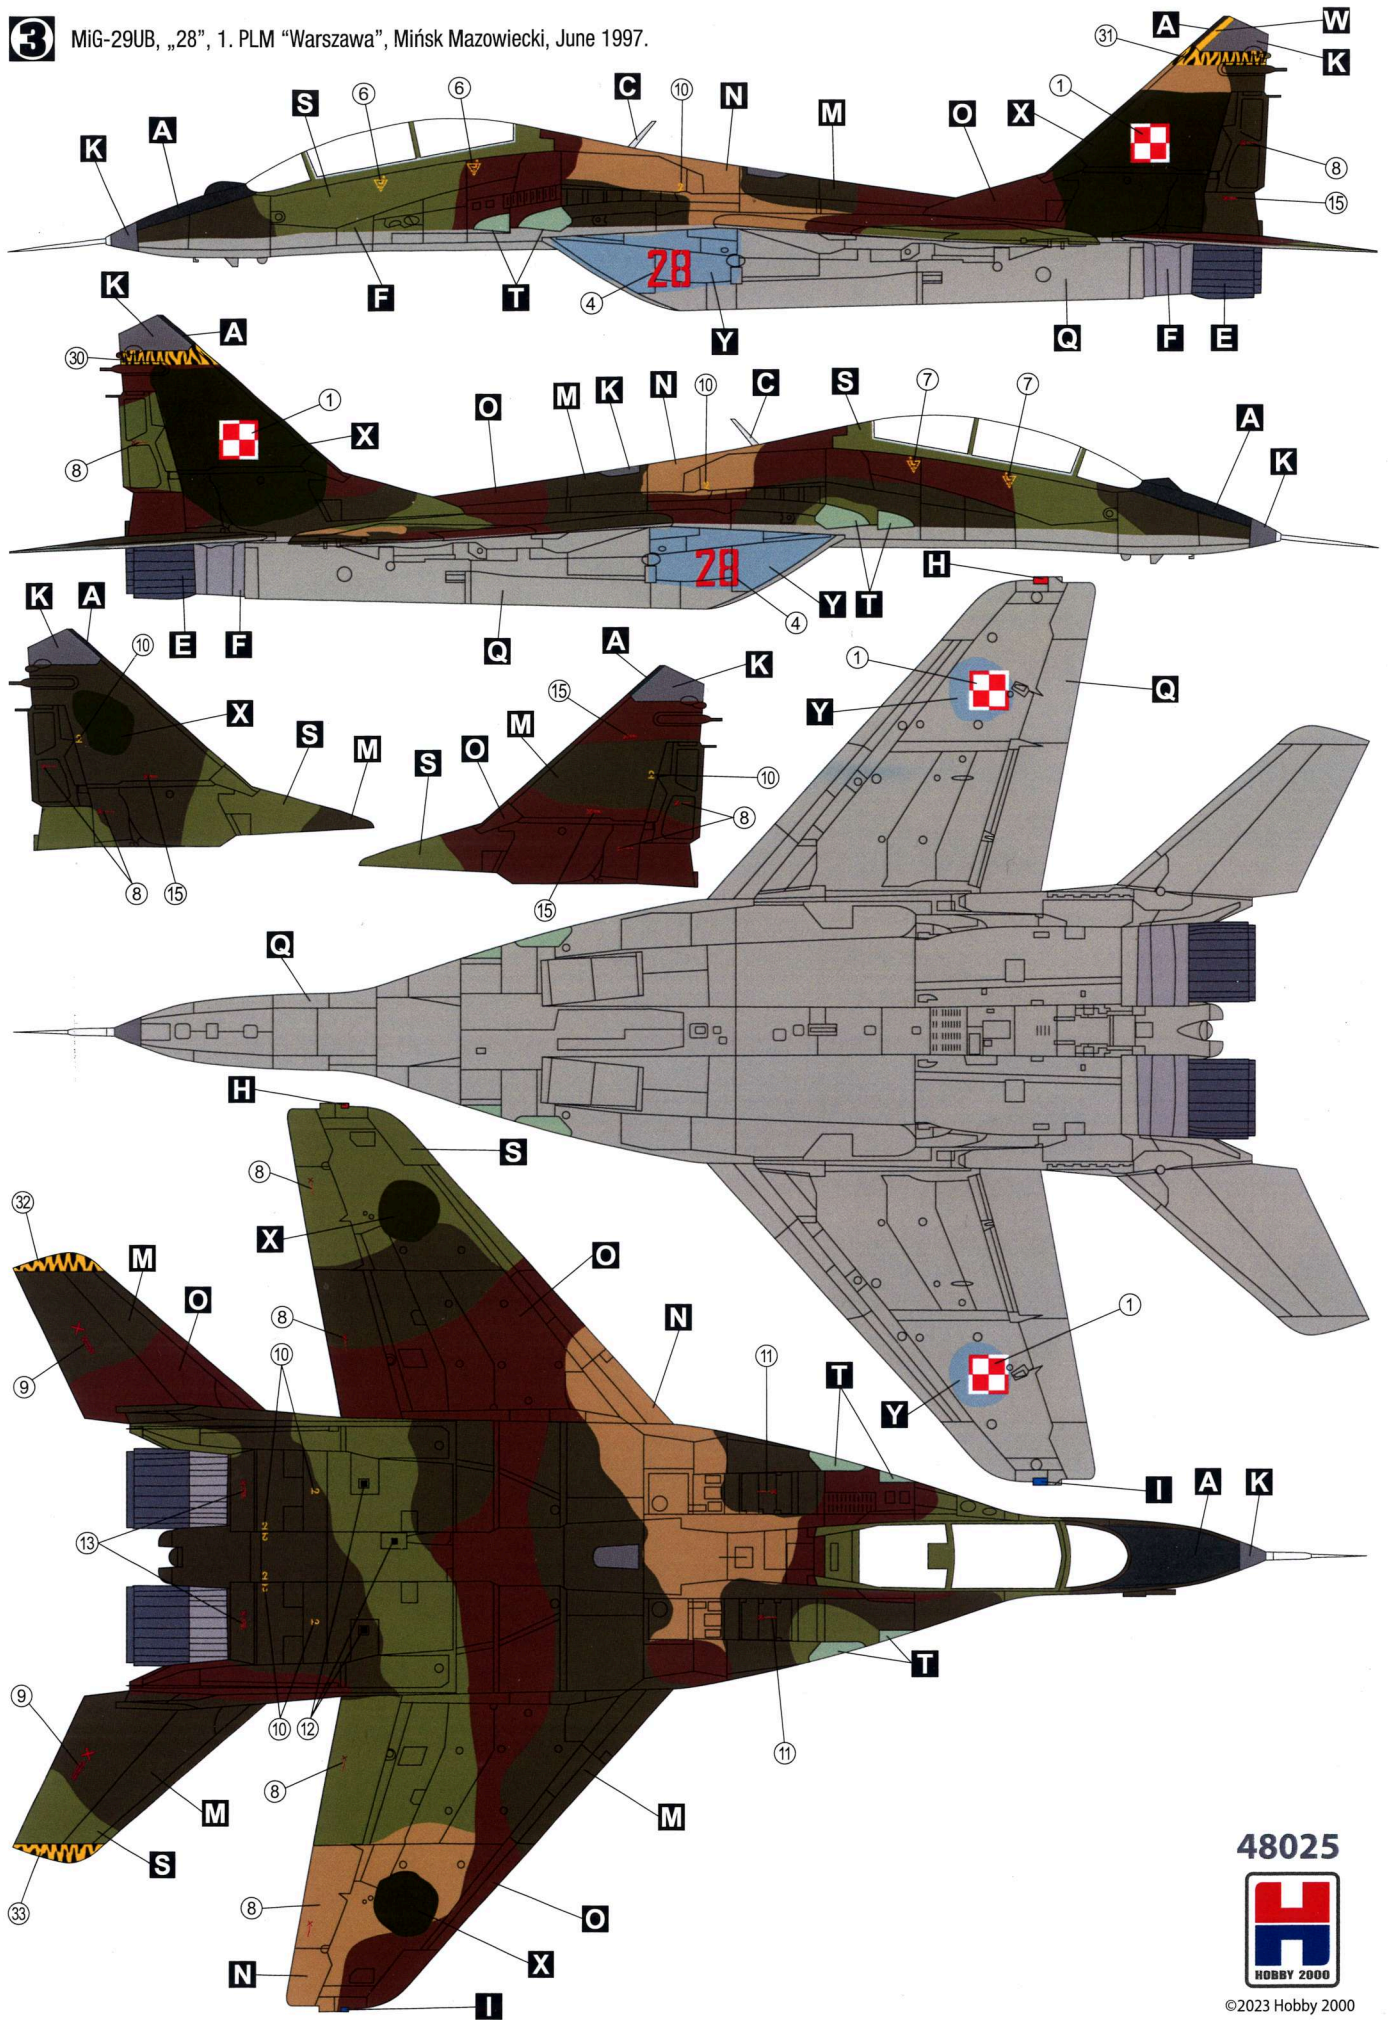

MiG-29UB Polish Air Force

48025

A

B

D

C

E

F

OPTION
FACULTATIF
NACH BELIEBEN
HACER AQUEJERO
DO WYBORU
FACOLTATIVO
VOLBA

Color Chart		AK Interactive	AMMO	HATAKA	Mr. COLOR	Revell	TAMIYA
Flat Black	A	RC001	046	100	033	108	XF-1
Red	B	RC005	049	103	327	330	XF-7
Silver	C	RC020	195	003	008	190	X-11
Tyre Black	D	RC022	033	040	137	106	XF-85
Burnt Metal	E	AK485	187	016	061		XF-84
Steel	F	AK670	191		028	191	XF-56
White	G	RC004	050	042	001	301	XF-2
Clear Red	H	RC503	093		047	731	X-27
Clear Blue	I	RC504	098		050	752	X-23
FS36270 Medium Gray	J	RC249	211	054	306	143	XF-83
FS36118 Dark Grey	K	RC244	204	263	305	174	XF-24
FS36375 Light Compass Grey	L	RC237	203	037	308	176	
FS34079 Forest Green	M	RC027	206	016	309	168	XF-67
FS30227 Light Brown	N	RC225	202	012	044	189	XF-55
FS30045 Red Brown	O	RC066	913	087	041	184	XF-90
FS34277 Grey Green	P	RC338	213	091			XF-66
FS36495 Light Grey-Blue	Q	RC337	212	302	338	371	XF-19
Interior Light Blue-Grey	R	RC240	059	036	392	174	XF-66
FS34227 Light Green	S	RC232	201	091	312	360	
Light Gray Green	T	RC241		039	314	159	XF-76
Wheel Hub Green	U	AK11919	054	327	066	364	XF-73
Yellow	W	RC007	048	107	004	15	XF-8
Dark Green	X	RC286	915	016	361	68	XF-81
FS35414 Light Blue	Y	RC238	F524	150	117	149	XF-23

() is opposite number.

1

2

3

4

5

6

7

12

13

14

Painting Mask Set

2 MiG-29UB, „15”, 1. PLM „Warszawa”, Mińsk Mazowiecki, 1991.

48025

©2023 Hobby 2000

3 MIG-29UB, „28”, 1. PLM „Warszawa”, Mińsk Mazowiecki, June 1997.