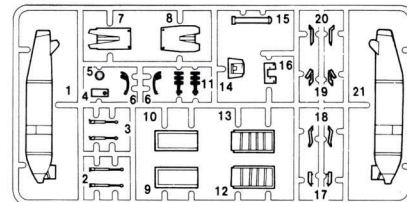

MiG-29UB Polish Air Force

48025

A

B

D

C

E

F

G

OPEN HOLE
FORO APERTO
OFFNEN
HACER AQUEJERO
WYKONAĆ OTWÓR
FAIRE UN TROU
VYVRTAT OTVOR

REMOVE
RETIRER
ENTFERNEN
CORTAR
WYCIĄĆ
SEPARARE
ODSTRANIT

FILL HOLE
FORO PIENO
SCHLIESSEN
EMPUJE EL AQUEJERO
ZAMKNAĆ OTWÓR
BOUCHER LE TROU
ZAKRYJTE OTVOR