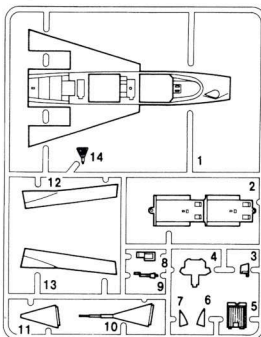

MiG-29UB Polish Air Force

48025

A

B

D

C

E

F

G

OPEN HOLE
FORO APERTO
OFFNEN
HACER AQUEJERO
WYKONAĆ OTWÓR
FAIRE UN TROU
VYVRTAT OTVOR

REMOVE
RETIRER
ENTFERNEN
CORTAR
WYCIĄĆ
SEPARARE
ODSTRANIT

FILL HOLE
FORO PIENO
SCHLIESSEN
EMPUJE EL AQUEJERO
ZAMKNAĆ OTWÓR
BOUCHER LE TROU
ZAKRYJTE OTVOR