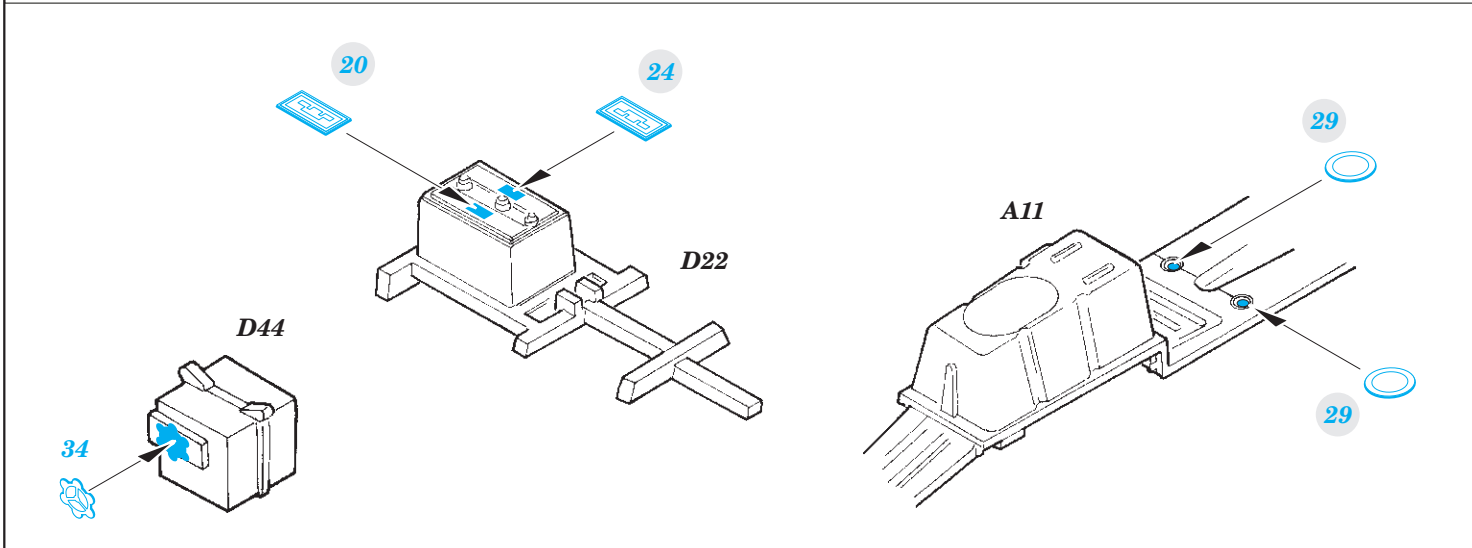

P-51D 1/48

FE853

detail set for 1/48 AIRFIX kit • sada detailů pro stavebnici 1/48 AIRFIX

film

- APPLY EXPRESS MASK AND PAINT BEFORE GLUING
POUŽIT EXPRESS MASK NABARVIT PŘED SLEPENÍM
- SYMMETRICAL ASSEMBLY
SYMETRICKÁ MONTÁŽ
- REMOVE
ODSTRANIT
- GRIND
OBROUSIT
- DRILL HOLE
VRTAT OTVOR
- BEND
OHNOUT
- OPTION
VOLBA
- REPLACE
NAHRADIT
- 1** COLORED ETCHED PARTS
LEPTANÉ BAREVNÉ DÍLY
- 1** ETCHED PARTS
LEPTANÉ NEBAREVNÉ DÍLY
- 1** ORIGINAL KIT PARTS
PŮVODNÍ DÍLY STAVEBNICE

- ORIGINAL KIT PARTS
PŮVODNÍ DÍLY STAVEBNICE
- PHOTO-ETCHED PARTS
LEPTANÉ DÍLY
- PARTS TO BE REMOVED
DÍLY K ODSTRANĚNÍ
- FILL
TMELIT

Related products: FE 854 P-51D seatbelts STEEL 1/48

Related products: 48 930 P-51D exterior 1/48