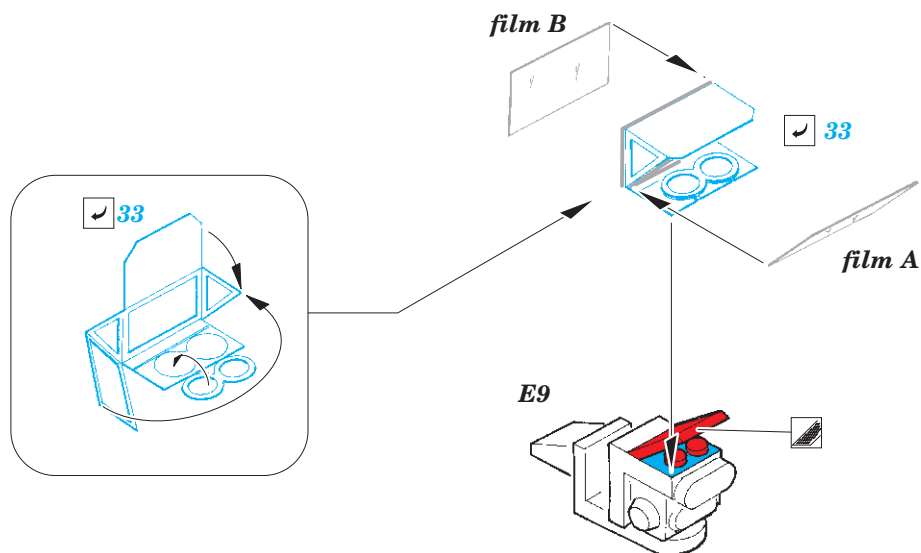

P-51D 1/48

FE853

detail set for 1/48 AIRFIX kit • sada detailů pro stavebnici 1/48 AIRFIX

film

- APPLY EXPRESS MASK AND PAINT BEFORE GLUING
POUŽIT EXPRESS MASK NABARVIT PŘED SLEPENÍM
- SYMMETRICAL ASSEMBLY
SYMETRICKÁ MONTÁŽ
- REMOVE
ODSTRANIT
- GRIND
OBROUSIT
- DRILL HOLE
VRTAT OTVOR
- BEND
OHNOUT
- OPTION
VOLBA
- REPLACE
NAHRADIT
- 1** COLORED ETCHED PARTS
LEPTANÉ BAREVNÉ DÍLY
- 1** ETCHED PARTS
LEPTANÉ NEBAREVNÉ DÍLY
- 1** ORIGINAL KIT PARTS
PŮVODNÍ DÍLY STAVEBNICE

- ORIGINAL KIT PARTS
PŮVODNÍ DÍLY STAVEBNICE
- PHOTO-ETCHED PARTS
LEPTANÉ DÍLY
- PARTS TO BE REMOVED
DÍLY K ODSTRANĚNÍ
- FILL
TMELIT

Related products: FE 854 P-51D seatbelts STEEL 1/48

Related products: 48 930 P-51D exterior 1/48