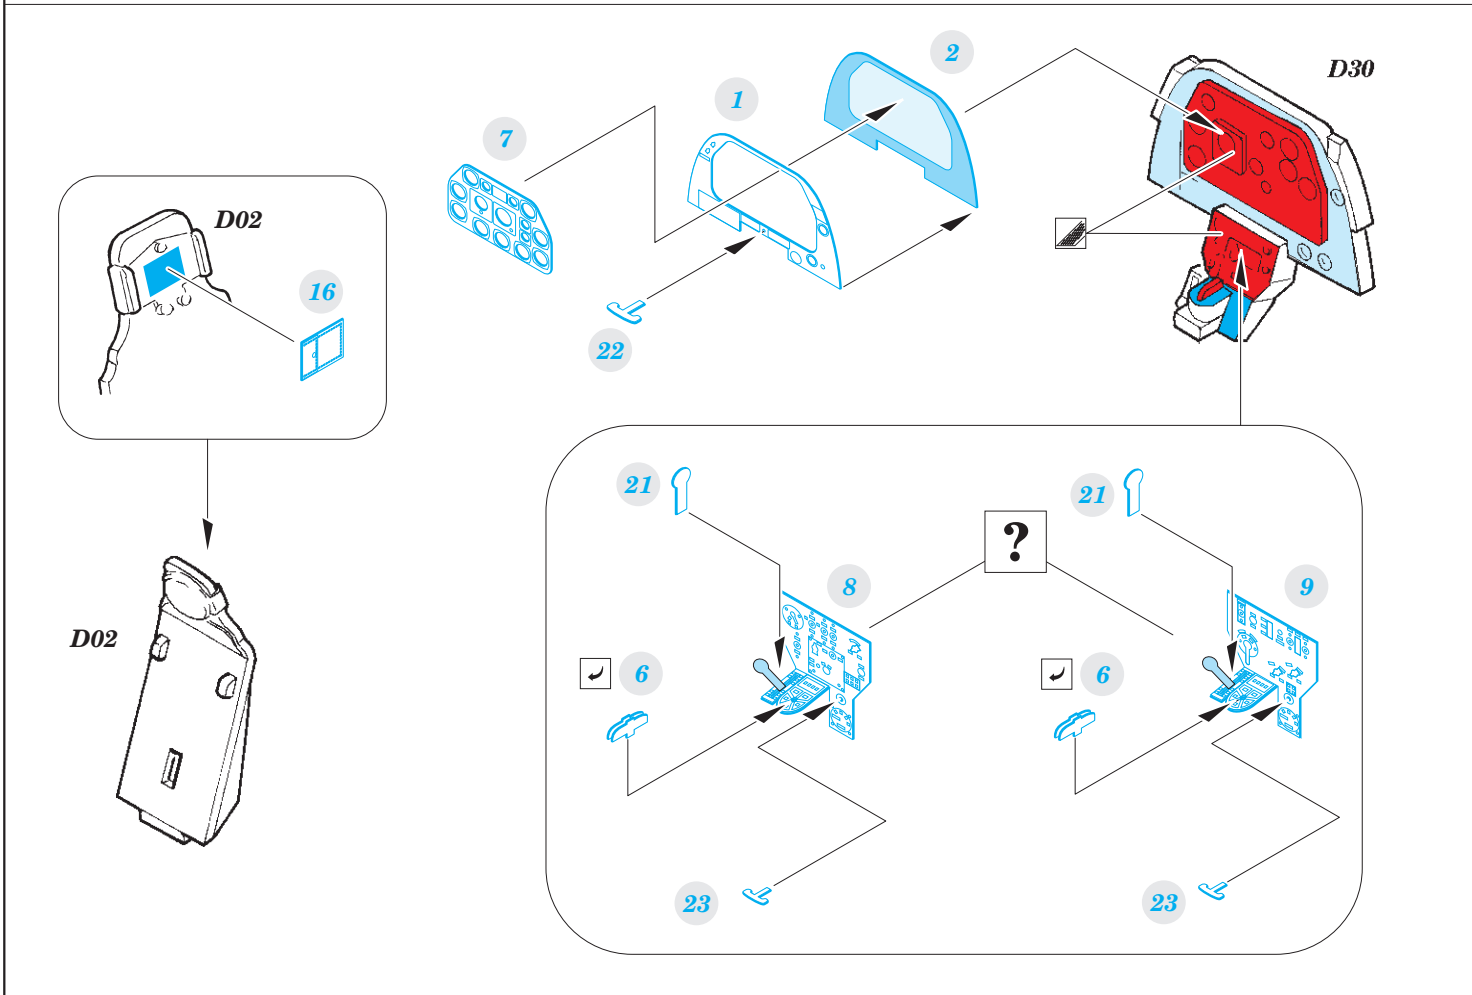

P-51D 1/48

FE853

detail set for 1/48 AIRFIX kit • sada detailů pro stavebnici 1/48 AIRFIX

film

- APPLY EXPRESS MASK AND PAINT BEFORE GLUING
POUŽIT EXPRESS MASK NABARVIT PŘED SLEPENÍM
- SYMMETRICAL ASSEMBLY
SYMETRICKÁ MONTÁŽ
- REMOVE
ODSTRANIT
- GRIND
OBROUSIT
- DRILL HOLE
VRTAT OTVOR
- BEND
OHNOUT
- OPTION
VOLBA
- REPLACE
NAHRADIT
- 1** COLORED ETCHED PARTS
LEPTANÉ BAREVNÉ DÍLY
- 1** ETCHED PARTS
LEPTANÉ NEBAREVNÉ DÍLY
- 1** ORIGINAL KIT PARTS
PŮVODNÍ DÍLY STAVEBNICE

- ORIGINAL KIT PARTS
PŮVODNÍ DÍLY STAVEBNICE
- PHOTO-ETCHED PARTS
LEPTANÉ DÍLY
- PARTS TO BE REMOVED
DÍLY K ODSTRANĚNÍ
- FILL
TMELIT

Related products: FE 854 P-51D seatbelts STEEL 1/48

Related products: 48 930 P-51D exterior 1/48