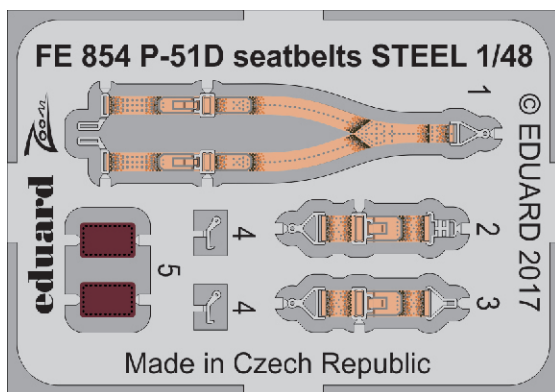

P-51D 1/48

FE853

detail set for 1/48 AIRFIX kit • sada detailů pro stavebnici 1/48 AIRFIX

film

- APPLY EXPRESS MASK AND PAINT BEFORE GLUING
POUŽIT EXPRESS MASK NABARVIT PŘED SLEPENÍM
- SYMMETRICAL ASSEMBLY
SYMETRICKÁ MONTÁŽ
- REMOVE
ODSTRANIT
- GRIND
OBROUSIT
- DRILL HOLE
VRTAT OTVOR
- BEND
OHNOUT
- OPTION
VOLBA
- REPLACE
NAHRADIT
- 1** COLORED ETCHED PARTS
LEPTANÉ BAREVNÉ DÍLY
- 1** ETCHED PARTS
LEPTANÉ NEBAREVNÉ DÍLY
- 1** ORIGINAL KIT PARTS
PŮVODNÍ DÍLY STAVEBNICE

- ORIGINAL KIT PARTS
PŮVODNÍ DÍLY STAVEBNICE
- PHOTO-ETCHED PARTS
LEPTANÉ DÍLY
- PARTS TO BE REMOVED
DÍLY K ODSTRANĚNÍ
- FILL
TMELIT

Related products: FE 854 P-51D seatbelts STEEL 1/48

Related products: 48 930 P-51D exterior 1/48