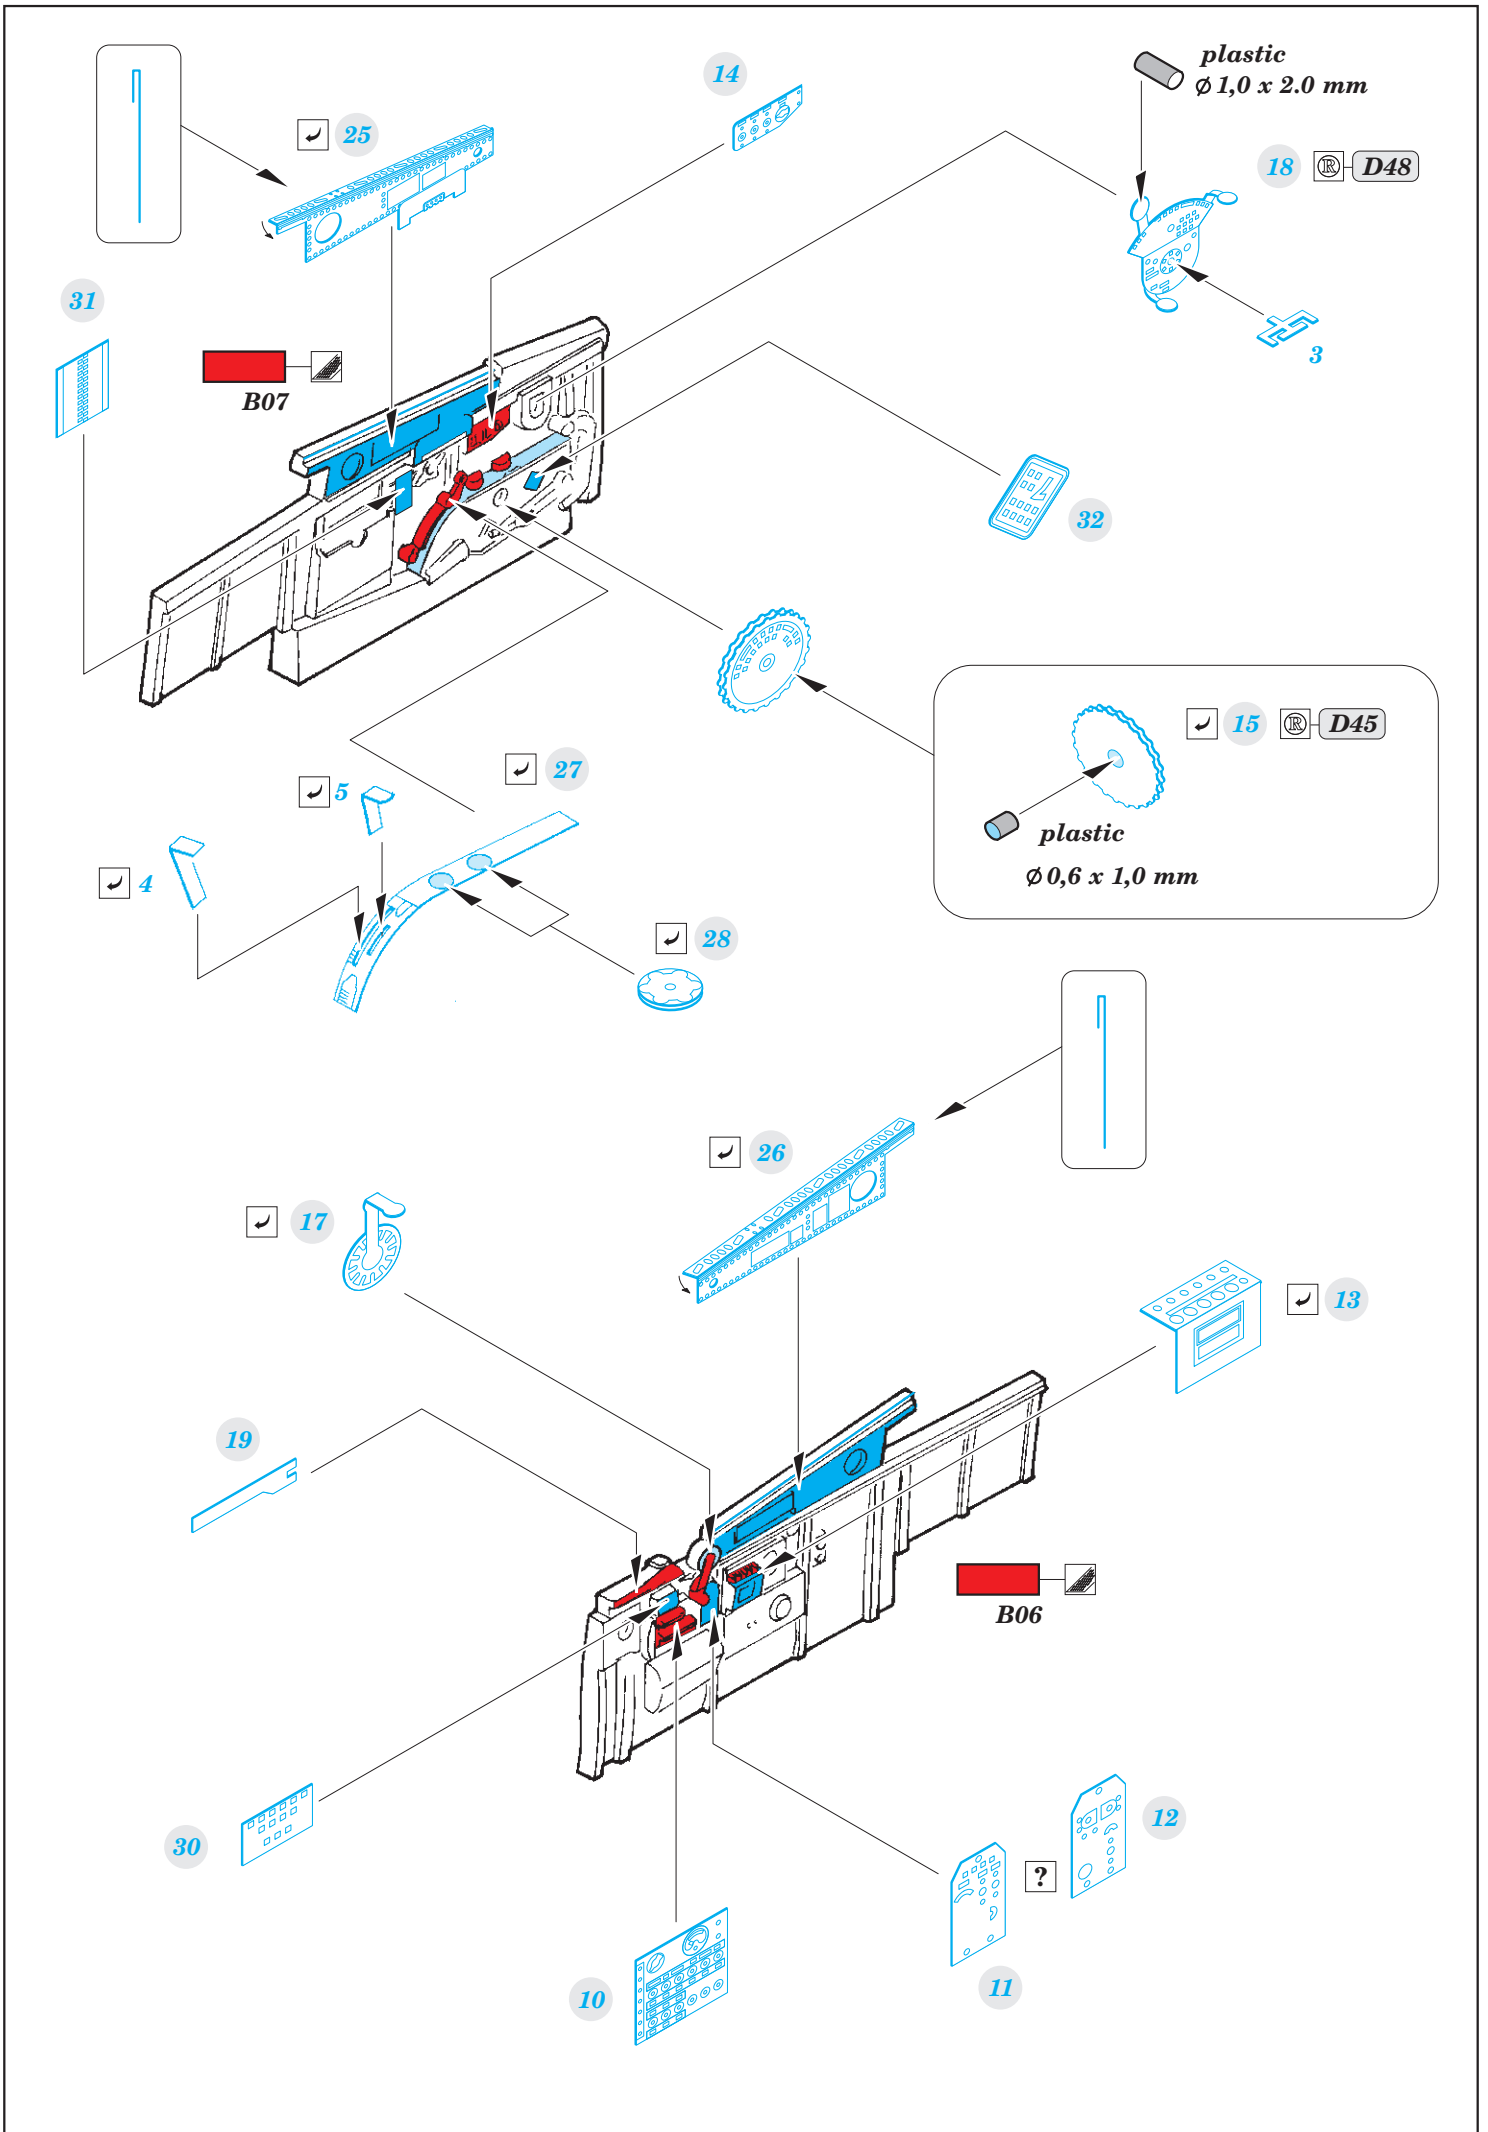

P-51D 1/48

FE853

detail set for 1/48 AIRFIX kit • sada detailů pro stavebnici 1/48 AIRFIX

film

- APPLY EXPRESS MASK AND PAINT BEFORE GLUING
POUŽIT EXPRESS MASK NABARVIT PŘED SLEPENÍM
- SYMMETRICAL ASSEMBLY
SYMETRICKÁ MONTÁŽ
- REMOVE
ODSTRANIT
- GRIND
OBROUSIT
- DRILL HOLE
VRTAT OTVOR
- BEND
OHNOUT
- OPTION
VOLBA
- REPLACE
NAHRADIT
- 1** COLORED ETCHED PARTS
LEPTANÉ BAREVNÉ DÍLY
- 1** ETCHED PARTS
LEPTANÉ NEBAREVNÉ DÍLY
- 1** ORIGINAL KIT PARTS
PŮVODNÍ DÍLY STAVEBNICE

- ORIGINAL KIT PARTS
PŮVODNÍ DÍLY STAVEBNICE
- PHOTO-ETCHED PARTS
LEPTANÉ DÍLY
- PARTS TO BE REMOVED
DÍLY K ODSTRANĚNÍ
- FILL
TMELIT

Related products: FE 854 P-51D seatbelts STEEL 1/48

Related products: 48 930 P-51D exterior 1/48