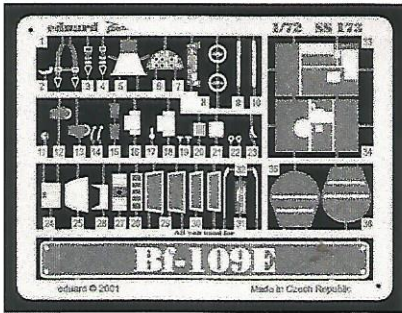

Bf-109E

eduard

SS173

1/72 scale detail set for Hasegawa 51 308 kit • sada detailů pro model Hasegawa 51 308 1/72

used colors
použité barvy

- 1** GREY
ŠEDÁ
- 2** BLACK
ČERNÁ
- 3** TAN
BÉŽOVÁ

- 4** ALUMINIUM
HLINÍK
- 5** NATURAL METAL COLOR
BARVA KOVU
- 6** CAMOUFLAGE COLOR
BARVA KAMUFLÁŽE

- SYMMETRICAL ASSEMBLY
SYMETRICKÁ MONTÁŽ
- REMOVE
ODSTRANIT
- BEND
OHNOUT
- REPLACE
NAHRADIT
- GRIND
OBROUSIT
- OPTION
VOLBA

ORIGINAL KIT PARTS
PŮVODNÍ DÍLY STAVEBNICE

PHOTO-ETCHED PARTS
LEPTANÉ DÍLY

PARTS TO BE REMOVED
DÍLY K ODSTRANĚNÍ

REFERENCES:
AERODETAIL #1

plastic