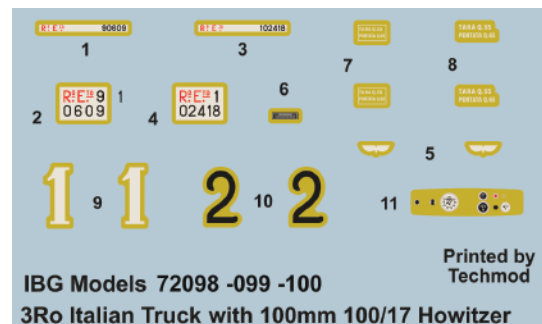

3Ro Italian Truck with 100/17 100mm Howitzer

Cat. No. 72098
Scale 1/72

1 Element złożony we wcześniejszym etapie
Element assembled in previous step

1 Element po złożeniu w aktualnym etapie
Element after assembly in current step

? Wersja do wyboru
Version to choose

A Kolor farby
Paint colour

1 Kalkomania
Decal

Elementy Fototrawione / *Photo-etched Parts*

Kalkomanie / *Decals*

		VALLEJO MODEL AIR	HATAKA	LIFE COLOR	MR HOBBY	AK INTERACTIVE
Grey Green	A	71.022	HTK-_226	UA214	H48	RC039
Saharian Khaki	B	71.023	HTK-_126	TM002	H341	AK007
Leather Brown	C	71.038	HTK-_186	UA764	H047	AK3031
Black	D	71.057	HTK-_100	UA733	H077	RC022
Rust	E	71.080	HTK-_132	LC32	H47	AK708