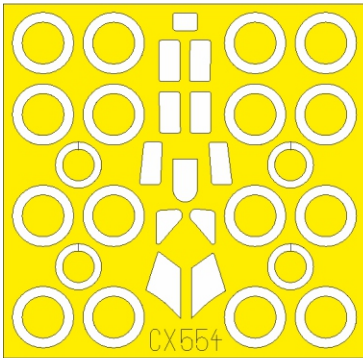

Tu-22

CX 554

for kit **TRUMPETER**

scale **1/72**

LIQUID MASK

1.)

2.)

3.)