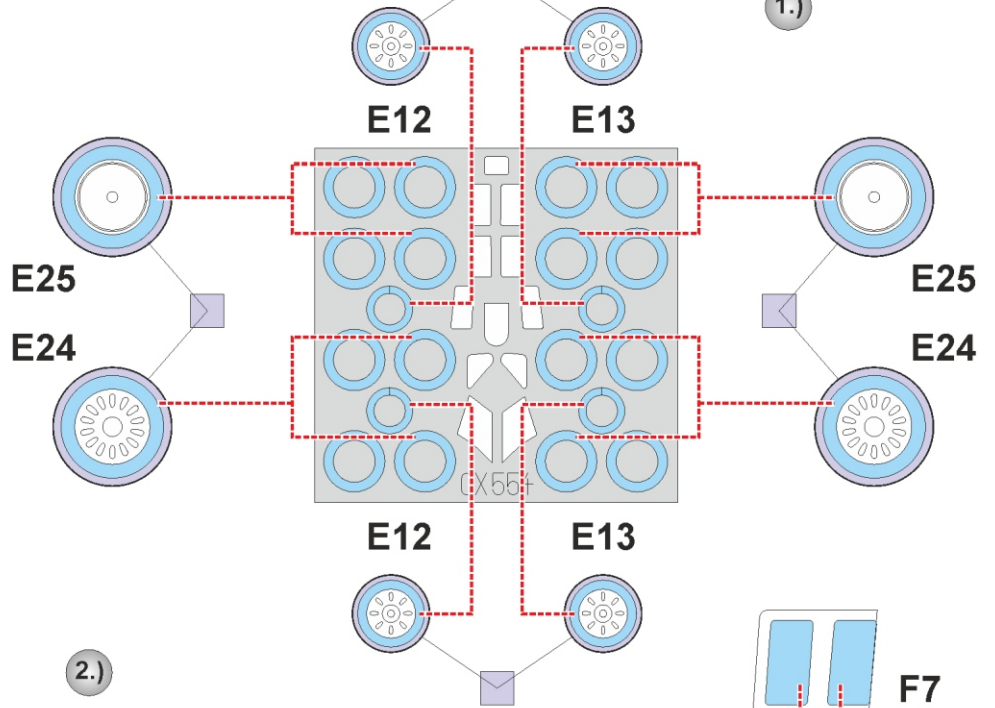

Tu-22

CX 554

for kit **TRUMPETER**

scale **1/72**

LIQUID MASK

1.)

2.)

3.)