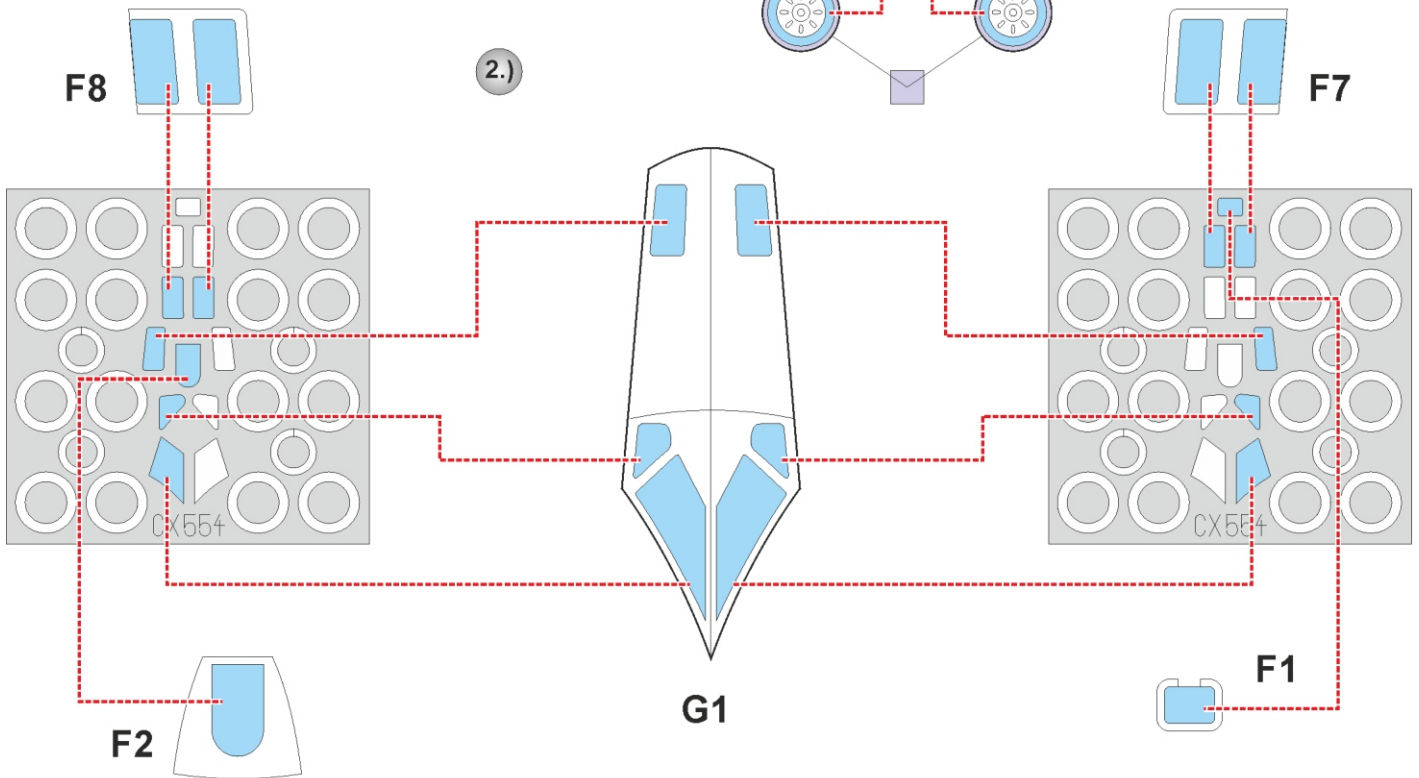

Tu-22

CX 554

for kit **TRUMPETER**

scale **1/72**

LIQUID MASK

1.)

2.)

3.)