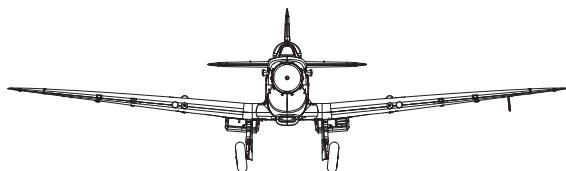

R5 R6

1

CORRECT POSITION

FRONT VIEW

LEFT SIDE VIEW

- REMOVE
ODSTRANIT
- BEND
OHNOUT
- GRIND
OBROUSIT
- OPTION
VOLBA
- DRILL HOLE
VRTAT OTVOR
- REPLACE
NAHRADIT
- SYMMETRICAL ASSEMBLY
SYMETRICKÁ MONTÁŽ
- SCRIBE THE PANEL AND HOLES
RYTI
- REVERSE SIDE
OTOČIT