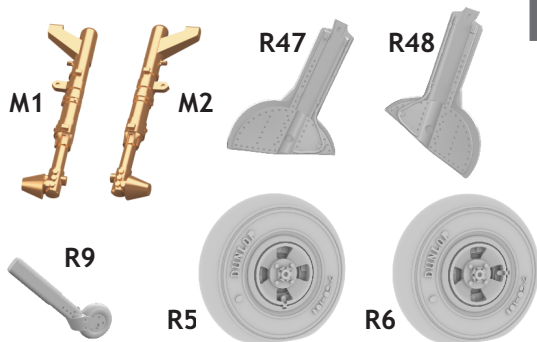

672 137 Spitfire Mk.IX legs BRONZE

w/4 spoke wheels, smooth tire

For Eduard kit - pro stavebnici Eduard

1/72 scale

COLOURS

GSI Creos (GUNZE)			Mr. COLOR SUPER METALLIC	
AQUEOUS	Mr.COLOR		SM 06	SUPER CHROME
H 8	C 8	SILVER		
H 77	C137	TIRE BLACK		

This product contains metal and resin detail parts for upgrading scale plastic models. When selecting this set make sure that it is for the kit mentioned in product name as these sets are made specifically for that kit. When upgrading the model some cutting or corrections may be necessary for parts to fit accurately. **WARNING!** This set contains small and sharp parts. Work carefully in a ventilated and well-lit room. Safety glasses are recommended. This product is not suitable for children below 14 years of age.

Tento výrobek obsahuje leptané a odlévané detaily pro úpravu a vylepšení plastického modelu. Při výběru sady kovových detailů zkontrolujte, zda je určena pro model, který chcete upravit. Model, pro který je sada určena, je uveden u názvu výrobku. Pro přesnou aplikaci kovových a odlévaných dílů může být zapotřebí upravit díly upravovaného modelu. **POZOR!** Sada obsahuje malé ostré díly. Pracujte ve větrané a dobře osvětlené místnosti. Doporučujeme použití ochranných brýlí. Tento výrobek není vhodný pro děti mladší 14 let.

R5 R6

1

CORRECT POSITION

FRONT VIEW

LEFT SIDE VIEW

- REMOVE
ODSTRANIT
- BEND
OHNOUT
- GRIND
OBROUSIT
- OPTION
VOLBA
- DRILL HOLE
VRTAT OTVOR
- REPLACE
NAHRADIT
- SYMMETRICAL ASSEMBLY
SYMETRICKÁ MONTÁŽ
- SCRIBE THE PANEL AND HOLES
RYTI
- REVERSE SIDE
OTOČIT