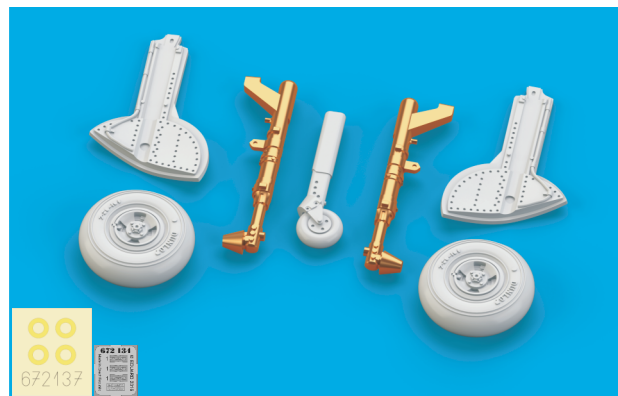

This product contains metal and resin detail parts for upgrading scale plastic models. When selecting this set make sure that it is for the kit mentioned in product name as these sets are made specifically for that kit. When upgrading the model some cutting or corrections may be necessary for parts to fit accurately. **WARNING!** This set contains small and sharp parts. Work carefully in a ventilated and well-lit room. Safety glasses are recommended. This product is not suitable for children below 14 years of age.

Tento výrobek obsahuje leptané a odlévané detaily pro úpravu a vylepšení plastického modelu. Při výběru sady kovových detailů zkontrolujte, zda je určena pro model, který chcete upravit. Model, pro který je sada určena, je uveden u názvu výrobku. Pro přesnou aplikaci kovových a odlévaných dílů může být zapotřebí upravit díly upravovaného modelu. **POZOR!** Sada obsahuje malé ostré díly. Pracujte ve větrané a dobře osvětlené místnosti. Doporučujeme použití ochranných brýlí. Tento výrobek není vhodný pro děti mladší 14 let.

eduard

435 21 Obrnice 170
Czech Republic

www.eduard.com

672 137 Spitfire Mk.IX legs BRONZE w/4 spoke wheels, smooth tire

For Eduard kit - pro stavebnici Eduard

1/72

eduard

BEST BRASS RESIN AROUND!

R5 R6

1

CORRECT POSITION

FRONT VIEW

LEFT SIDE VIEW

- REMOVE
ODSTRANIT
- BEND
OHNOUT
- GRIND
OBROUSIT
- OPTION
VOLBA
- DRILL HOLE
VRTAT OTVOR
- REPLACE
NAHRADIT
- SYMMETRICAL ASSEMBLY
SYMETRICKÁ MONTÁŽ
- SCRIBE THE PANEL AND HOLES
RYTI
- REVERSE SIDE
OTOČIT