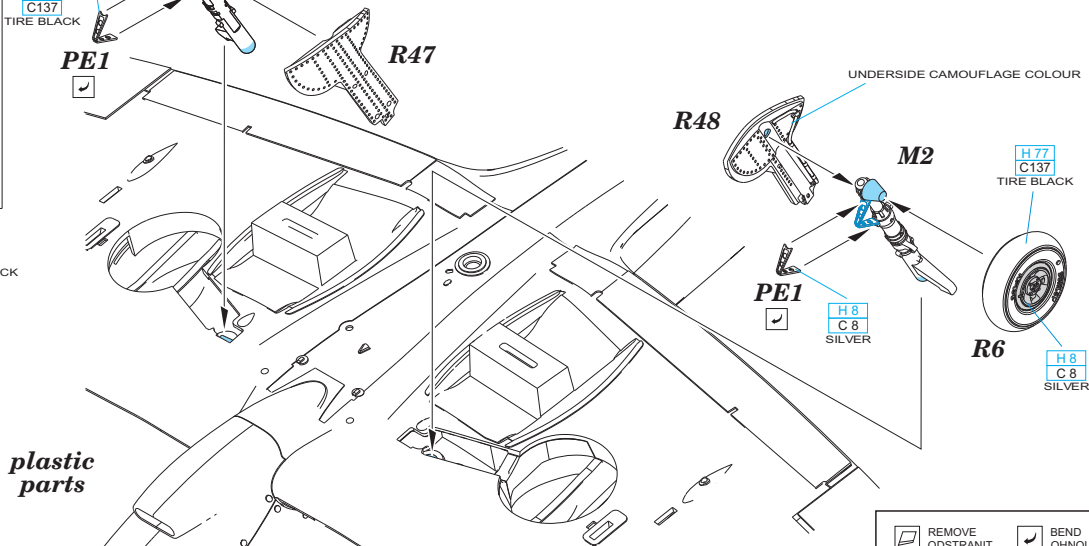

R5 R6

1

CORRECT POSITION

FRONT VIEW

LEFT SIDE VIEW

- REMOVE
ODSTRANIT
- BEND
OHNOUT
- GRIND
OBROUSIT
- OPTION
VOLBA
- DRILL HOLE
VRTAT OTVOR
- REPLACE
NAHRADIT
- SYMMETRICAL ASSEMBLY
SYMETRICKÁ MONTÁŽ
- SCRIBE THE PANEL AND HOLES
RYTI
- REVERSE SIDE
OTOČIT