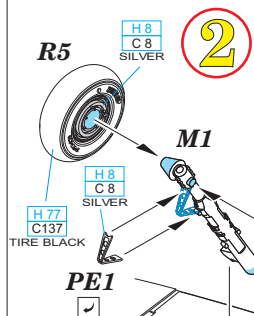

R5 R6

1

CORRECT POSITION

FRONT VIEW

LEFT SIDE VIEW

- REMOVE
ODSTRANIT
- BEND
OHNOUT
- GRIND
OBROUSIT
- OPTION
VOLBA
- DRILL HOLE
VRTAT OTVOR
- REPLACE
NAHRADIT
- SYMMETRICAL ASSEMBLY
SYMETRICKÁ MONTÁŽ
- SCRIBE THE PANEL AND HOLES
RYTI
- REVERSE SIDE
OTOČIT