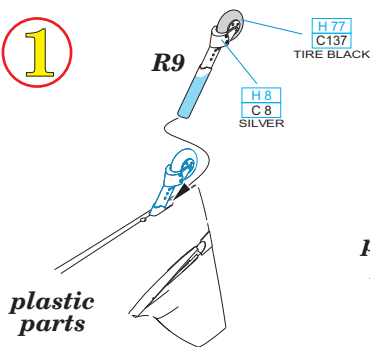

Tento výrobek obsahuje leptané a odlévané detaily pro úpravu a vylepšení plastického modelu. Při výběru sady kovových detailů zkontrolujte, zda je určena pro model, který chcete upravit. Model, pro který je sada určena, je uveden u názvu výrobku. Pro přesnou aplikaci kovových a odlévaných dílů může být zapotřebí upravit díly upravovaného modelu. **POZOR!** Sada obsahuje malé ostré díly. Pracujte ve větrané a dobře osvětlené místnosti. Doporučujeme použití ochranných brýlí. Tento výrobek není vhodný pro děti mladší 14 let.

R5 R6

1

CORRECT POSITION

FRONT VIEW

LEFT SIDE VIEW

- REMOVE
ODSTRANIT
- BEND
OHNOUT
- GRIND
OBROUSIT
- OPTION
VOLBA
- DRILL HOLE
VRTAT OTVOR
- REPLACE
NAHRADIT
- SYMMETRICAL ASSEMBLY
SYMETRICKÁ MONTÁŽ
- SCRIBE THE PANEL AND HOLES
RYTI
- REVERSE SIDE
OTOČIT