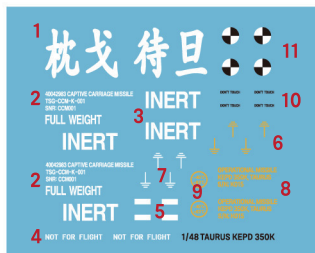

1/48

KEPD 350K TAURUS Missile set

For 1/48 F-15K kit

DS48017
DS48025

[DS48017-Double set] 4 Resin parts, 2 P.E. plate and 1 water slide decal

[DS48025-Single set] 2 Resin parts, 1 P.E. plate and 1 water slide decal

Assemble P.E.parts

색띠 가이드

Yellow

Dark Blue

2016.12.22 전력화 행사장

훈련탄

그라운드 더미

FS36118