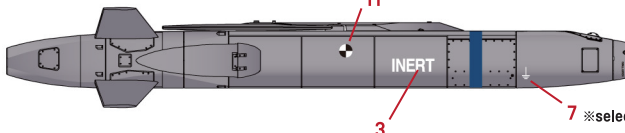

1/48

KEPD 350K TAURUS Missile set

For 1/48 F-15K kit

DS48017
DS48025

[DS48017-Double set] 4 Resin parts, 2 P.E. plate and 1 water slide decal

[DS48025-Single set] 2 Resin parts, 1 P.E. plate and 1 water slide decal

Assemble P.E.parts

색띠 가이드

Yellow

Dark Blue

2016.12.22 전력화 행사장

훈련탄

그라운드 더미

FS36118