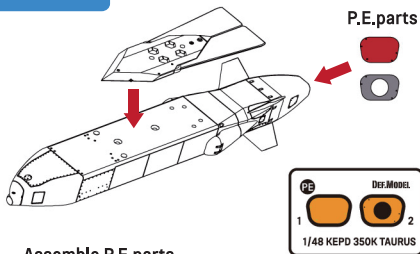

1/48

KEPD 350K TAURUS Missile set

For 1/48 F-15K kit

DS48017
DS48025

[DS48017-Double set] 4 Resin parts, 2 P.E. plate and 1 water slide decal

[DS48025-Single set] 2 Resin parts, 1 P.E. plate and 1 water slide decal

Assemble P.E.parts

색띠 가이드

Yellow

Dark Blue

2016.12.22 전력화 행사장

훈련탄

그라운드 더미

FS36118