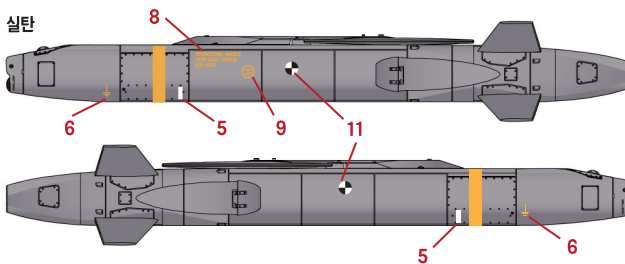

1/48

KEPD 350K TAURUS Missile set

For 1/48 F-15K kit

DS48017
DS48025

[DS48017-Double set] 4 Resin parts, 2 P.E. plate and 1 water slide decal

[DS48025-Single set] 2 Resin parts, 1 P.E. plate and 1 water slide decal

Assemble P.E.parts

색띠 가이드

Yellow

Dark Blue

2016.12.22 전력화 행사장

훈련탄

그라운드 더미

FS36118