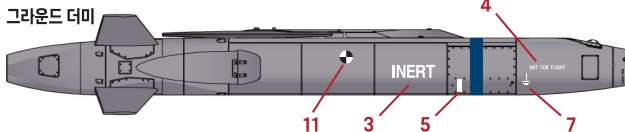

1/48

KEPD 350K TAURUS Missile set

For 1/48 F-15K kit

DS48017
DS48025

[DS48017-Double set] 4 Resin parts, 2 P.E. plate and 1 water slide decal

[DS48025-Single set] 2 Resin parts, 1 P.E. plate and 1 water slide decal

Assemble P.E.parts

색띠 가이드

Yellow

Dark Blue

2016.12.22 전력화 행사장

훈련탄

그라운드 더미

FS36118