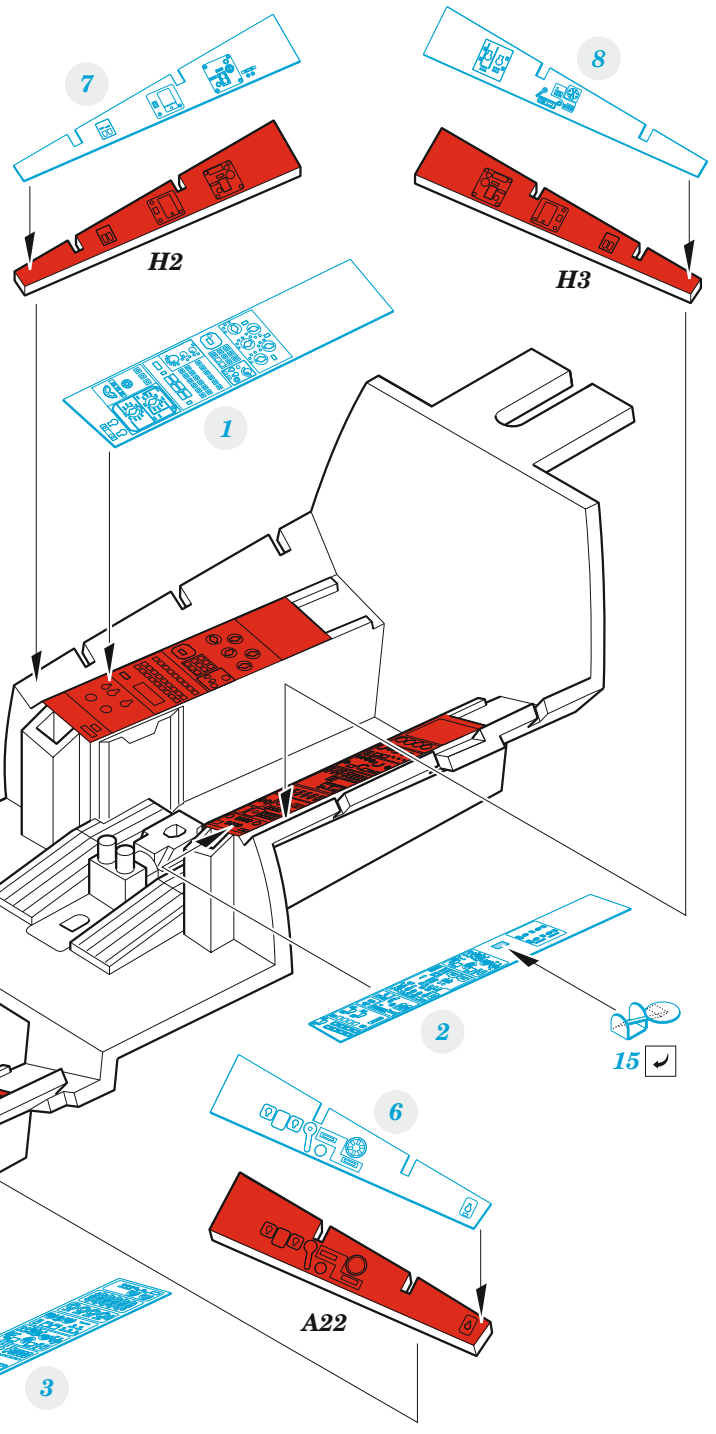

Su-27UB interior

eduard

49 1130

1/48

detail set for 1/48 KITTY HAWK kit • sada detailů pro stavebnici 1/48 KITTY HAWK

film

- APPLY EXPRESS MASK AND PAINT BEFORE GLUING
POUŽIT EXPRESS MASK NABARVIT PŘED SLEPENÍM
- SYMMETRICAL ASSEMBLY
SYMETRICKÁ MONTÁŽ
- REMOVE
ODSTRANIT
- GRIND
OBROUSIT
- DRILL HOLE
VRTAT OTVOR
- BEND
OHNOUT
- OPTION
VOLBA
- REPLACE
NAHRADIT
- COLORED ETCHED PARTS
LEPTANÉ BAREVNÉ DÍLY
- ETCHED PARTS
LEPTANÉ NEBAREVNÉ DÍLY
- ORIGINAL KIT PARTS
PŮVODNÍ DÍLY STAVEBNICE

ORIGINAL KIT PARTS
PŮVODNÍ DÍLY STAVEBNICE

PHOTO-ETCHED PARTS
LEPTANÉ DÍLY

PARTS TO BE REMOVED
DÍLY K ODSTRANĚNÍ

FILL
TMELIT

2 sets

B71

24

25

B1, B11, B12, B23,
B54, B57, B58,
B55, B56, B71

Related product: FE 1131 Su-27UB seatbelts STEEL 1/48