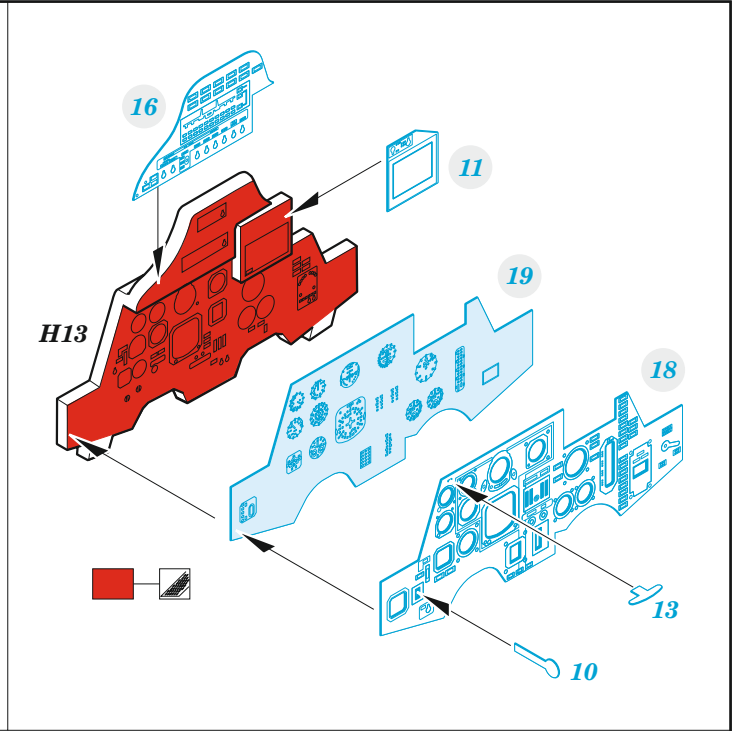

Su-27UB interior

eduard

49 1130

1/48

detail set for 1/48 KITTY HAWK kit • sada detailů pro stavebnici 1/48 KITTY HAWK

film

- APPLY EXPRESS MASK AND PAINT BEFORE GLUING
POUŽIT EXPRESS MASK NABARVIT PŘED SLEPENÍM
- SYMMETRICAL ASSEMBLY
SYMETRICKÁ MONTÁŽ
- REMOVE
ODSTRANIT
- GRIND
OBROUSIT
- DRILL HOLE
VRTAT OTVOR
- BEND
OHNOUT
- OPTION
VOLBA
- REPLACE
NAHRADIT
- COLORED ETCHED PARTS
LEPTANÉ BAREVNÉ DÍLY
- ETCHED PARTS
LEPTANÉ NEBAREVNÉ DÍLY
- ORIGINAL KIT PARTS
PŮVODNÍ DÍLY STAVEBNICE

ORIGINAL KIT PARTS
PŮVODNÍ DÍLY STAVEBNICE

PHOTO-ETCHED PARTS
LEPTANÉ DÍLY

PARTS TO BE REMOVED
DÍLY K ODSTRANĚNÍ

FILL
TMELIT

2 sets

B71

24

25

B1, B11, B12, B23,
B54, B57, B58,
B55, B56, B71

Related product: FE 1131 Su-27UB seatbelts STEEL 1/48