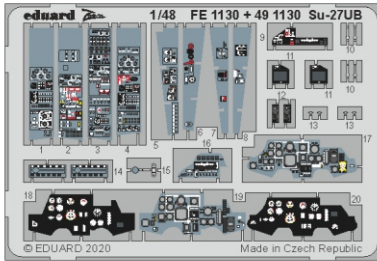

Su-27UB interior

eduard

49 1130

1/48

detail set for 1/48 KITTY HAWK kit • sada detailů pro stavebnici 1/48 KITTY HAWK

film

- APPLY EXPRESS MASK AND PAINT BEFORE GLUING
POUŽIT EXPRESS MASK NABARVIT PŘED SLEPENÍM
- SYMMETRICAL ASSEMBLY
SYMETRICKÁ MONTÁŽ
- REMOVE
ODSTRANIT
- GRIND
OBROUSIT
- DRILL HOLE
VRTAT OTVOR
- BEND
OHNOUT
- OPTION
VOLBA
- REPLACE
NAHRADIT
- COLORED ETCHED PARTS
LEPTANÉ BAREVNÉ DÍLY
- ETCHED PARTS
LEPTANÉ NEBAREVNÉ DÍLY
- ORIGINAL KIT PARTS
PŮVODNÍ DÍLY STAVEBNICE

ORIGINAL KIT PARTS
PŮVODNÍ DÍLY STAVEBNICE

PHOTO-ETCHED PARTS
LEPTANÉ DÍLY

PARTS TO BE REMOVED
DÍLY K ODSTRANĚNÍ

FILL
TMELIT

2 sets

B71

24

25

B1, B11, B12, B23,
B54, B57, B58,
B55, B56, B71

Related product: FE 1131 Su-27UB seatbelts STEEL 1/48