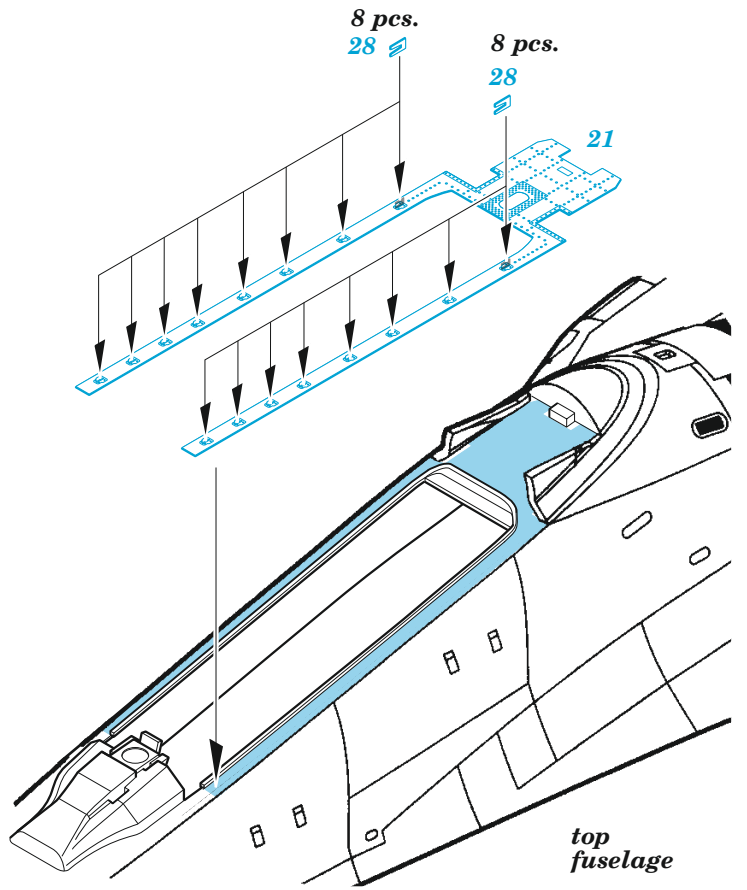

Su-27UB interior

eduard

49 1130

1/48

detail set for 1/48 KITTY HAWK kit • sada detailů pro stavebnici 1/48 KITTY HAWK

film

- APPLY EXPRESS MASK AND PAINT BEFORE GLUING
POUŽIT EXPRESS MASK NABARVIT PŘED SLEPENÍM
- SYMMETRICAL ASSEMBLY
SYMETRICKÁ MONTÁŽ
- REMOVE
ODSTRANIT
- GRIND
OBROUSIT
- DRILL HOLE
VRTAT OTVOR
- BEND
OHNOUT
- OPTION
VOLBA
- REPLACE
NAHRADIT
- COLORED ETCHED PARTS
LEPTANÉ BAREVNÉ DÍLY
- ETCHED PARTS
LEPTANÉ NEBAREVNÉ DÍLY
- ORIGINAL KIT PARTS
PŮVODNÍ DÍLY STAVEBNICE

ORIGINAL KIT PARTS
PŮVODNÍ DÍLY STAVEBNICE

PHOTO-ETCHED PARTS
LEPTANÉ DÍLY

PARTS TO BE REMOVED
DÍLY K ODSTRANĚNÍ

FILL
TMELIT

2 sets

B71

24

25

B1, B11, B12, B23,
B54, B57, B58,
B55, B56, B71

Related product: FE 1131 Su-27UB seatbelts STEEL 1/48