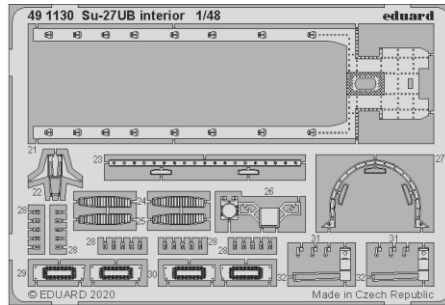

Su-27UB interior

eduard

49 1130

1/48

detail set for 1/48 KITTY HAWK kit • sada detailů pro stavebnici 1/48 KITTY HAWK

film

- APPLY EXPRESS MASK AND PAINT BEFORE GLUING
POUŽIT EXPRESS MASK NABARVIT PŘED SLEPENÍM
- SYMMETRICAL ASSEMBLY
SYMETRICKÁ MONTÁŽ
- REMOVE
ODSTRANIT
- GRIND
OBROUSIT
- DRILL HOLE
VRTAT OTVOR
- BEND
OHNOUT
- OPTION
VOLBA
- REPLACE
NAHRADIT
- COLORED ETCHED PARTS
LEPTANÉ BAREVNÉ DÍLY
- ETCHED PARTS
LEPTANÉ NEBAREVNÉ DÍLY
- ORIGINAL KIT PARTS
PŮVODNÍ DÍLY STAVEBNICE

ORIGINAL KIT PARTS
PŮVODNÍ DÍLY STAVEBNICE

PHOTO-ETCHED PARTS
LEPTANÉ DÍLY

PARTS TO BE REMOVED
DÍLY K ODSTRANĚNÍ

FILL
TMELIT

2 sets

B71

24

25