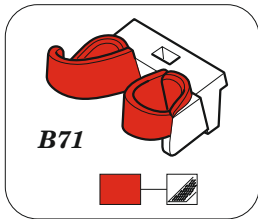

Su-27UB interior

eduard

49 1130

1/48

detail set for 1/48 KITTY HAWK kit • sada detailů pro stavebnici 1/48 KITTY HAWK

film

- APPLY EXPRESS MASK AND PAINT BEFORE GLUING
POUŽIT EXPRESS MASK NABARVIT PŘED SLEPENÍM
- SYMMETRICAL ASSEMBLY
SYMETRICKÁ MONTÁŽ
- REMOVE
ODSTRANIT
- GRIND
OBROUSIT
- DRILL HOLE
VRTAT OTVOR
- BEND
OHNOUT
- OPTION
VOLBA
- REPLACE
NAHRADIT
- COLORED ETCHED PARTS
LEPTANÉ BAREVNÉ DÍLY
- ETCHED PARTS
LEPTANÉ NEBAREVNÉ DÍLY
- ORIGINAL KIT PARTS
PŮVODNÍ DÍLY STAVEBNICE

ORIGINAL KIT PARTS
PŮVODNÍ DÍLY STAVEBNICE

PHOTO-ETCHED PARTS
LEPTANÉ DÍLY

PARTS TO BE REMOVED
DÍLY K ODSTRANĚNÍ

FILL
TMELIT

2 sets

B71

24

25