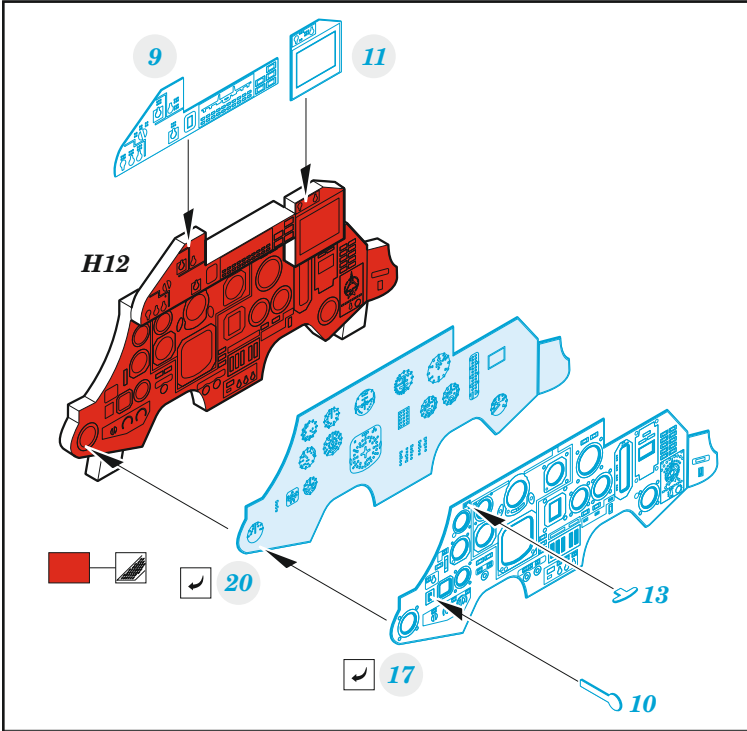

Su-27UB interior

eduard

49 1130

1/48

detail set for 1/48 KITTY HAWK kit • sada detailů pro stavebnici 1/48 KITTY HAWK

film

- APPLY EXPRESS MASK AND PAINT BEFORE GLUING
POUŽIT EXPRESS MASK NABARVIT PŘED SLEPENÍM
- SYMMETRICAL ASSEMBLY
SYMETRICKÁ MONTÁŽ
- REMOVE
ODSTRANIT
- GRIND
OBROUSIT
- DRILL HOLE
VRTAT OTVOR
- BEND
OHNOUT
- OPTION
VOLBA
- REPLACE
NAHRADIT
- COLORED ETCHED PARTS
LEPTANÉ BAREVNÉ DÍLY
- ETCHED PARTS
LEPTANÉ NEBAREVNÉ DÍLY
- ORIGINAL KIT PARTS
PŮVODNÍ DÍLY STAVEBNICE

ORIGINAL KIT PARTS
PŮVODNÍ DÍLY STAVEBNICE

PHOTO-ETCHED PARTS
LEPTANÉ DÍLY

PARTS TO BE REMOVED
DÍLY K ODSTRANĚNÍ

FILL
TMELIT

2 sets

B71

24

25

B1, B11, B12, B23,
B54, B57, B58,
B55, B56, B71

Related product: FE 1131 Su-27UB seatbelts STEEL 1/48