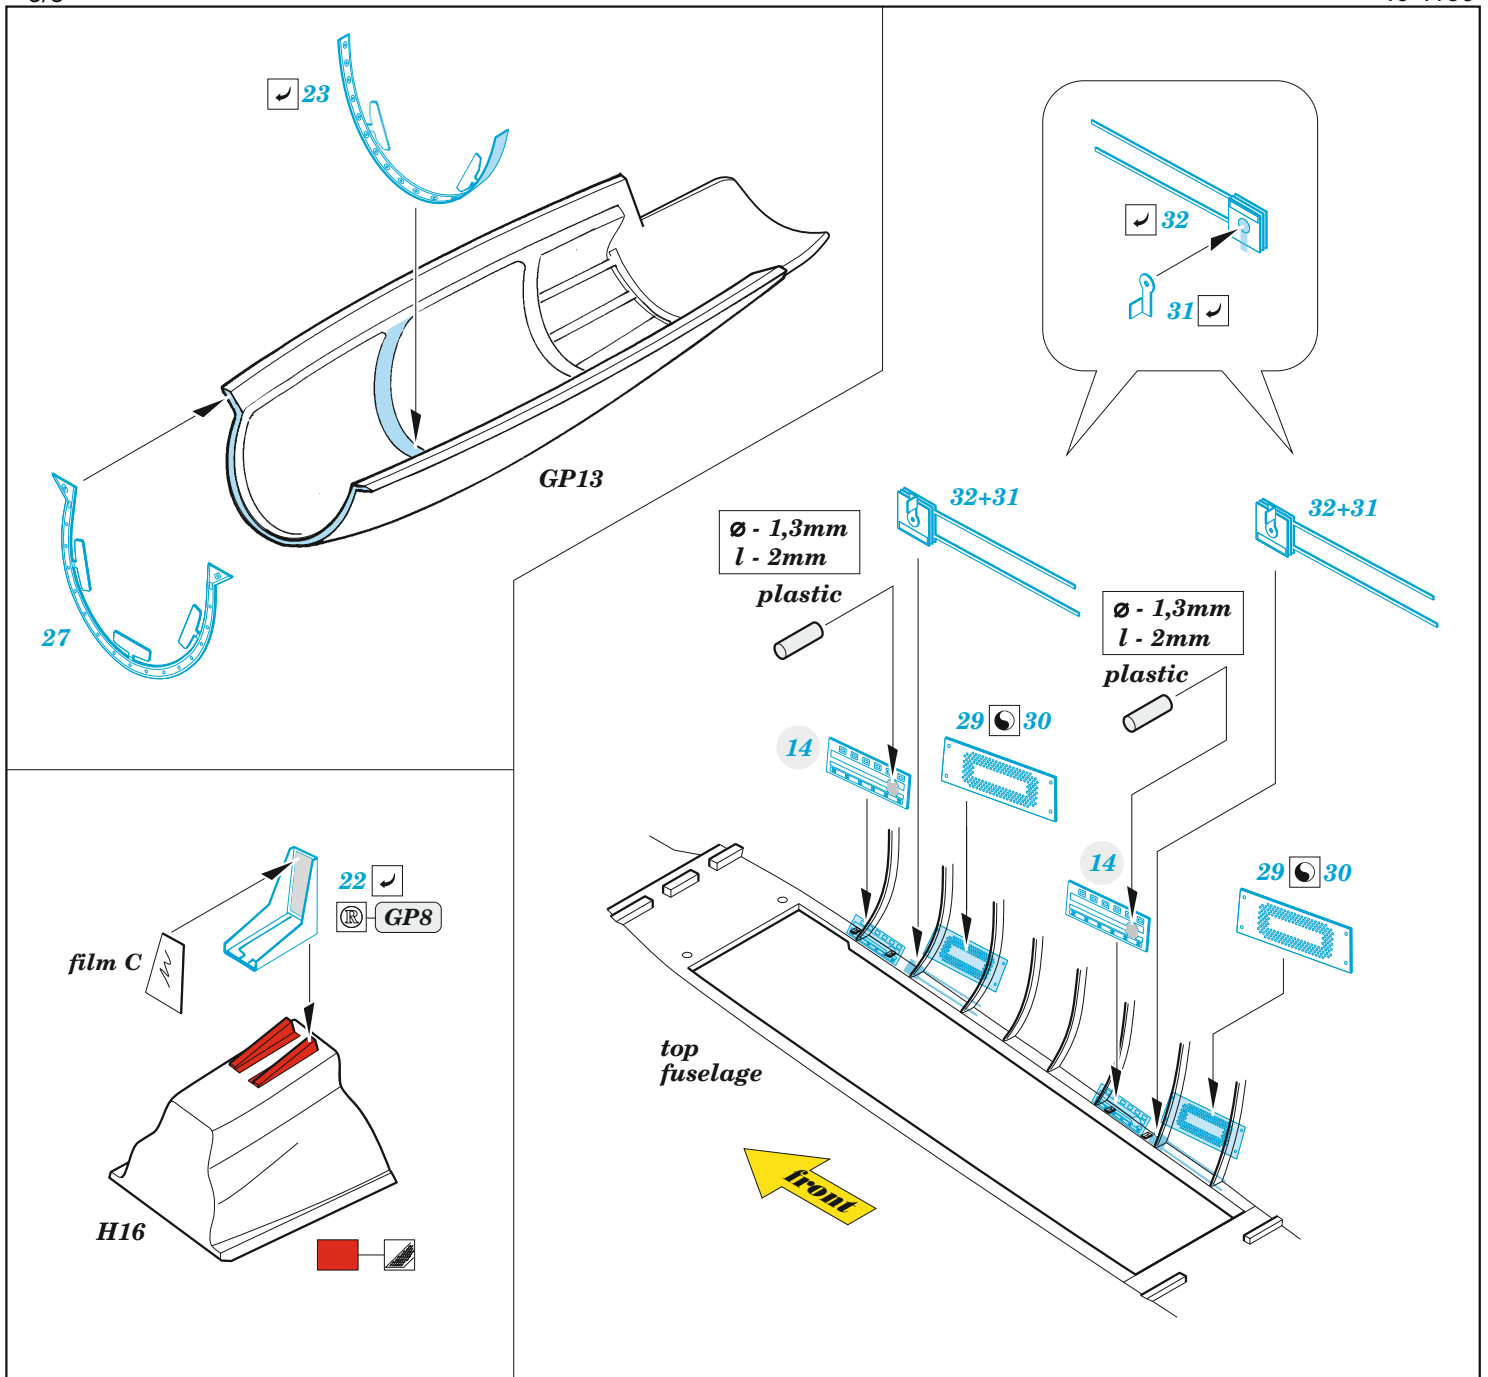

Su-27UB interior

eduard

49 1130

1/48

detail set for 1/48 KITTY HAWK kit • sada detailů pro stavebnici 1/48 KITTY HAWK

film

- APPLY EXPRESS MASK AND PAINT BEFORE GLUING
POUŽIT EXPRESS MASK NABARVIT PŘED SLEPENÍM
- SYMMETRICAL ASSEMBLY
SYMETRICKÁ MONTÁŽ
- REMOVE
ODSTRANIT
- GRIND
OBROUSIT
- DRILL HOLE
VRTAT OTVOR
- BEND
OHNOUT
- OPTION
VOLBA
- REPLACE
NAHRADIT
- COLORED ETCHED PARTS
LEPTANÉ BAREVNÉ DÍLY
- ETCHED PARTS
LEPTANÉ NEBAREVNÉ DÍLY
- ORIGINAL KIT PARTS
PŮVODNÍ DÍLY STAVEBNICE

ORIGINAL KIT PARTS
PŮVODNÍ DÍLY STAVEBNICE

PHOTO-ETCHED PARTS
LEPTANÉ DÍLY

PARTS TO BE REMOVED
DÍLY K ODSTRANĚNÍ

FILL
TMELIT

2 sets

B71

24

25

B1, B11, B12, B23,
B54, B57, B58,
B55, B56, B71

Related product: FE 1131 Su-27UB seatbelts STEEL 1/48