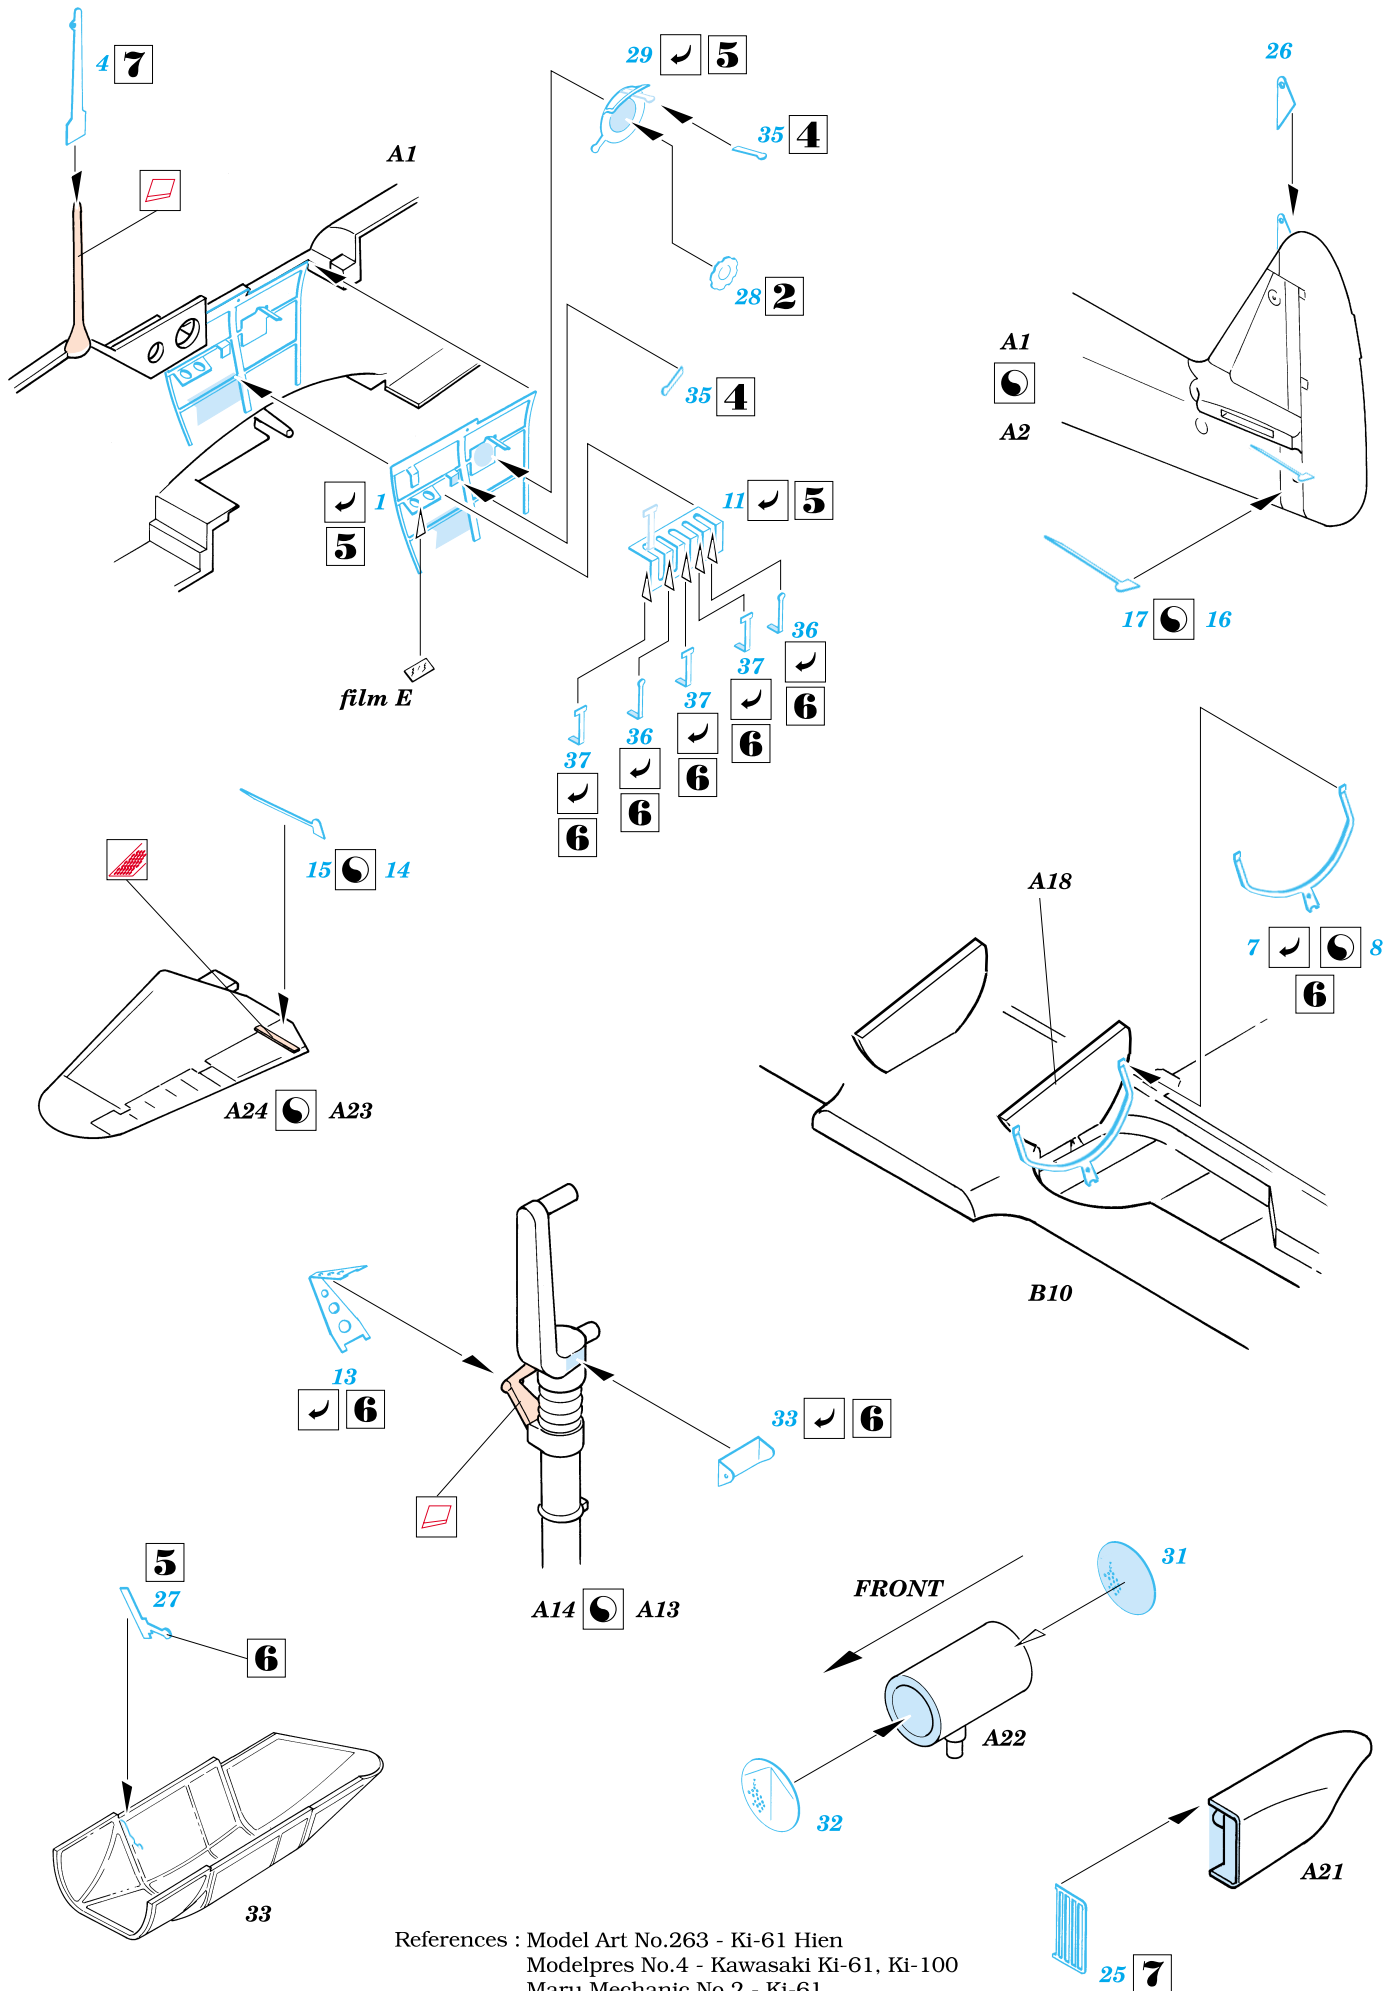

SS171

Ki-61 Hien/ Tony

1/72 scale detail set for Hasegawa kit • sada detailů pro model Hasegawa 1/72

použité barvy
used colors

- | | |
|-------------------------------------|--|
| 1 DARK GREEN
TMAVÁ ZELENÁ | 5 INTERIOR KHAKI
INTERIEROVÁ KHAKI |
| 2 YELLOW
LUTÁ | 6 NATURAL METAL COLOR
BARVA KOVU |
| 3 BLACK
ČERNÁ | 7 CAMOUFLAGE COLOR
BARVA KAMUFLÁ E |
| 4 RED
ČERVENÁ | |

- SYMMETRICAL ASSEMBLY
SYMETRICKÁ MONTÁŽ
- REMOVE
ODSTRANIT
- BEND
OHNOUT
- REPLACE
NAHRADIT
- GRIND
OBROUSIT
- OPTION
VOLBA

ORIGINAL KIT PARTS
PŮVODNÍ DÍLY STAVEBNICE

PHOTO-ETCHED PARTS
LEPTANÉ DÍLY

PARTS TO BE REMOVED
DÍLY K ODSTRANĚNÍ

References : Model Art No.263 - Ki-61 Hien
 Modelpres No.4 - Kawasaki Ki-61, Ki-100
 Maru Mechanic No.2 - Ki-61