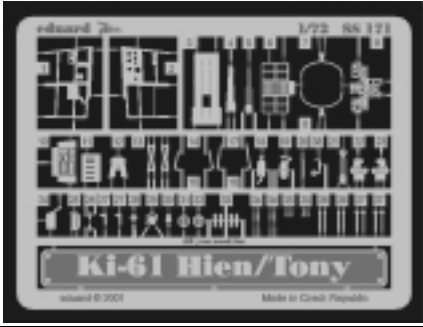

SS171

Ki-61 Hien/ Tony

1/72 scale detail set for Hasegawa kit • sada detailů pro model Hasegawa 1/72

použité barvy
used colors

- | | |
|-------------------------------------|--|
| 1 DARK GREEN
TMAVÁ ZELENÁ | 5 INTERIOR KHAKI
INTERIEROVÁ KHAKI |
| 2 YELLOW
LUTÁ | 6 NATURAL METAL COLOR
BARVA KOVU |
| 3 BLACK
ČERNÁ | 7 CAMOUFLAGE COLOR
BARVA KAMUFLÁ E |
| 4 RED
ČERVENÁ | |

- SYMMETRICAL ASSEMBLY
SYMETRICKÁ MONTÁŽ
- REMOVE
ODSTRANIT
- BEND
OHNOUT
- REPLACE
NAHRADIT
- GRIND
OBROUSIT
- OPTION
VOLBA

ORIGINAL KIT PARTS
PŮVODNÍ DÍLY STAVEBNICE

PHOTO-ETCHED PARTS
LEPTANÉ DÍLY

PARTS TO BE REMOVED
DÍLY K ODSTRANĚNÍ