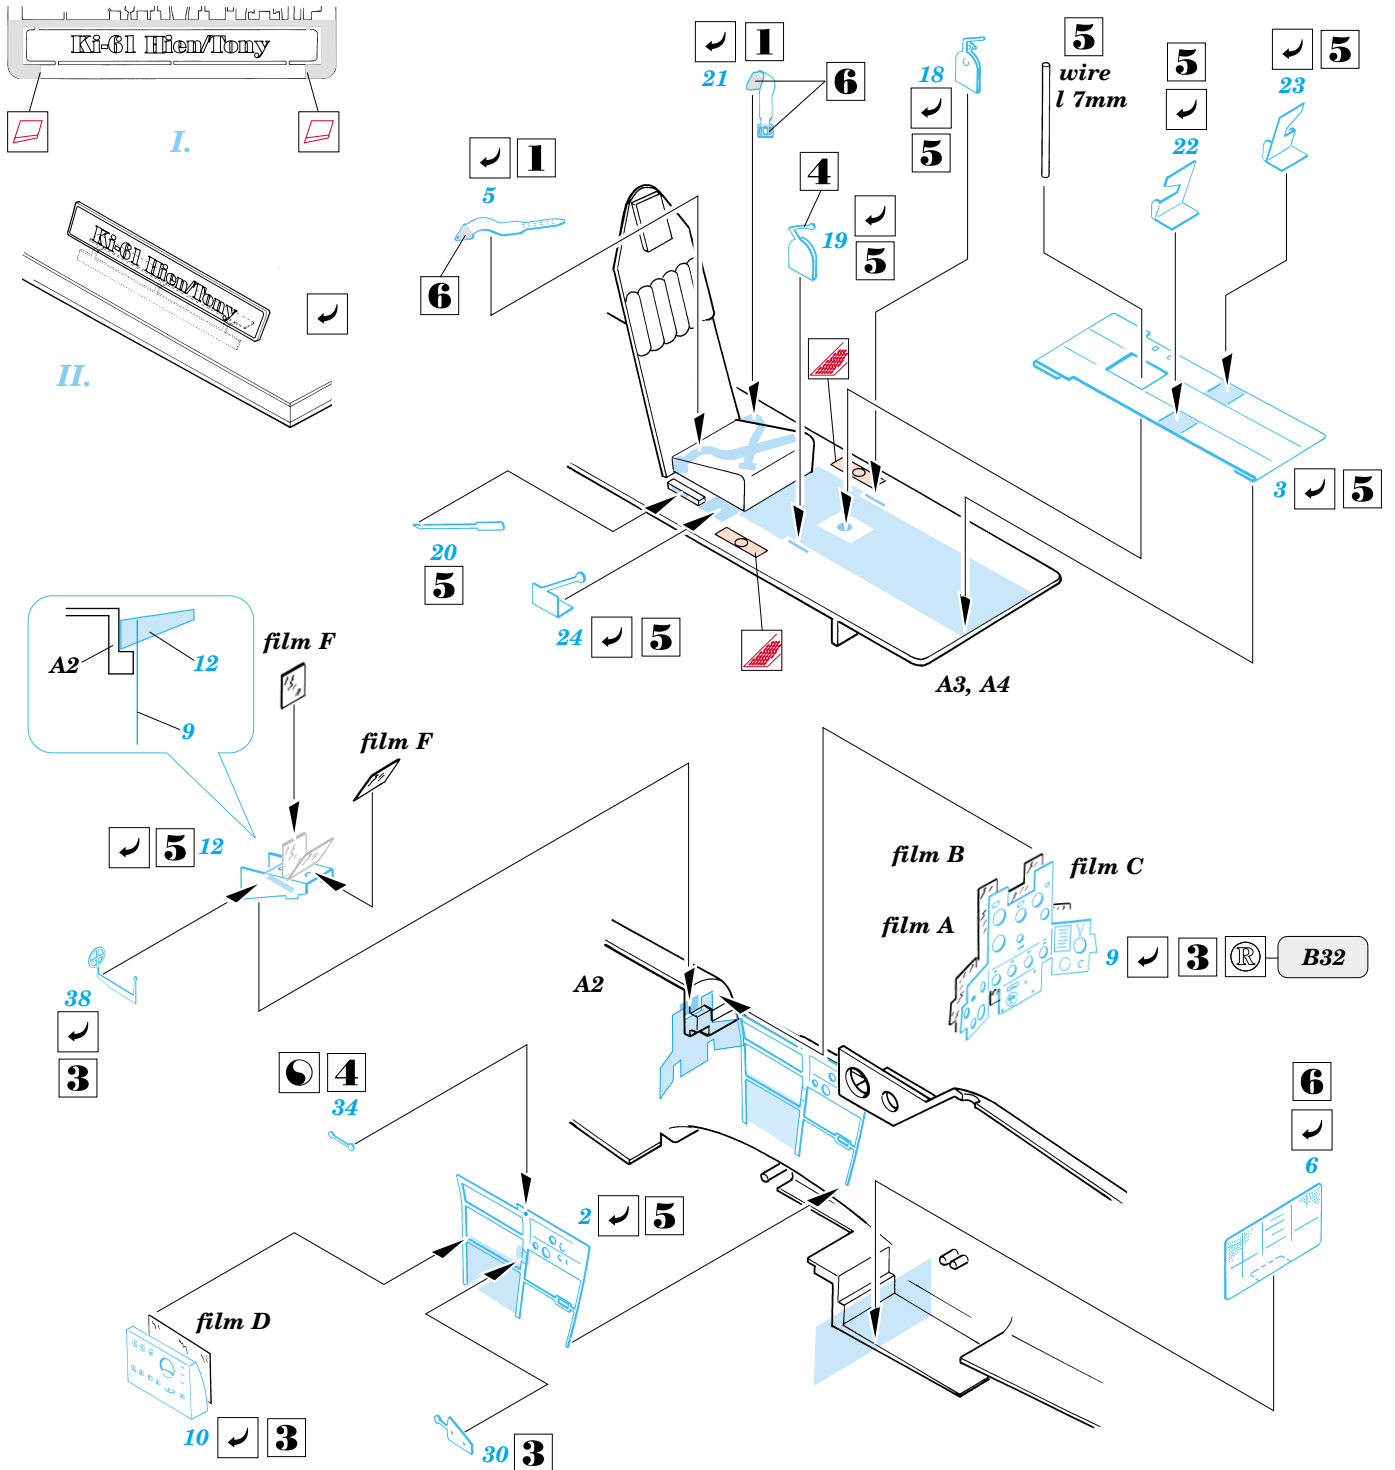

SS171

Ki-61 Hien/ Tony

1/72 scale detail set for Hasegawa kit • sada detailů pro model Hasegawa 1/72

použité barvy
used colors

- | | |
|-------------------------------------|--|
| 1 DARK GREEN
TMAVÁ ZELENÁ | 5 INTERIOR KHAKI
INTERIEROVÁ KHAKI |
| 2 YELLOW
LUTÁ | 6 NATURAL METAL COLOR
BARVA KOVU |
| 3 BLACK
ČERNÁ | 7 CAMOUFLAGE COLOR
BARVA KAMUFLÁ E |
| 4 RED
ČERVENÁ | |

- SYMMETRICAL ASSEMBLY
SYMETRICKÁ MONTÁŽ
- REMOVE
ODSTRANIT
- BEND
OHNOUT
- REPLACE
NAHRADIT
- GRIND
OBROUSIT
- OPTION
VOLBA

ORIGINAL KIT PARTS
PŮVODNÍ DÍLY STAVEBNICE

PHOTO-ETCHED PARTS
LEPTANÉ DÍLY

PARTS TO BE REMOVED
DÍLY K ODSTRANĚNÍ

References : Model Art No.263 - Ki-61 Hien
 Modelpres No.4 - Kawasaki Ki-61, Ki-100
 Maru Mechanic No.2 - Ki-61