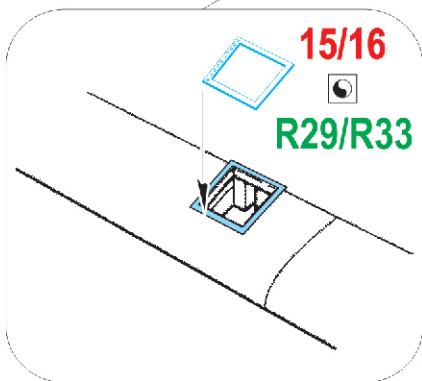

**H8K2 Emily fuselage windows**

**CX 493**

for kit **HASEGAWA**

scale **1/72**

1	2	3	4	5	6	7	8	9	10	11	12	13	14
R2	R6	R10	R14	R32	R36	R30	R34	V11	V10	V8	V3	R17	R28
15	16	17	18	19	20	21	22	23	24	25	26	27	28
R29	R33	R1	R5	R4	R7	R9	R13	R11	R15	V4	V7	R21	R18
29	30	31	32	33	34	35	36	37	38	39	40	41	42
R24	R23	R26	R27	R12	R16	R20	R18	R25	R22	V5	V6	R3	R35