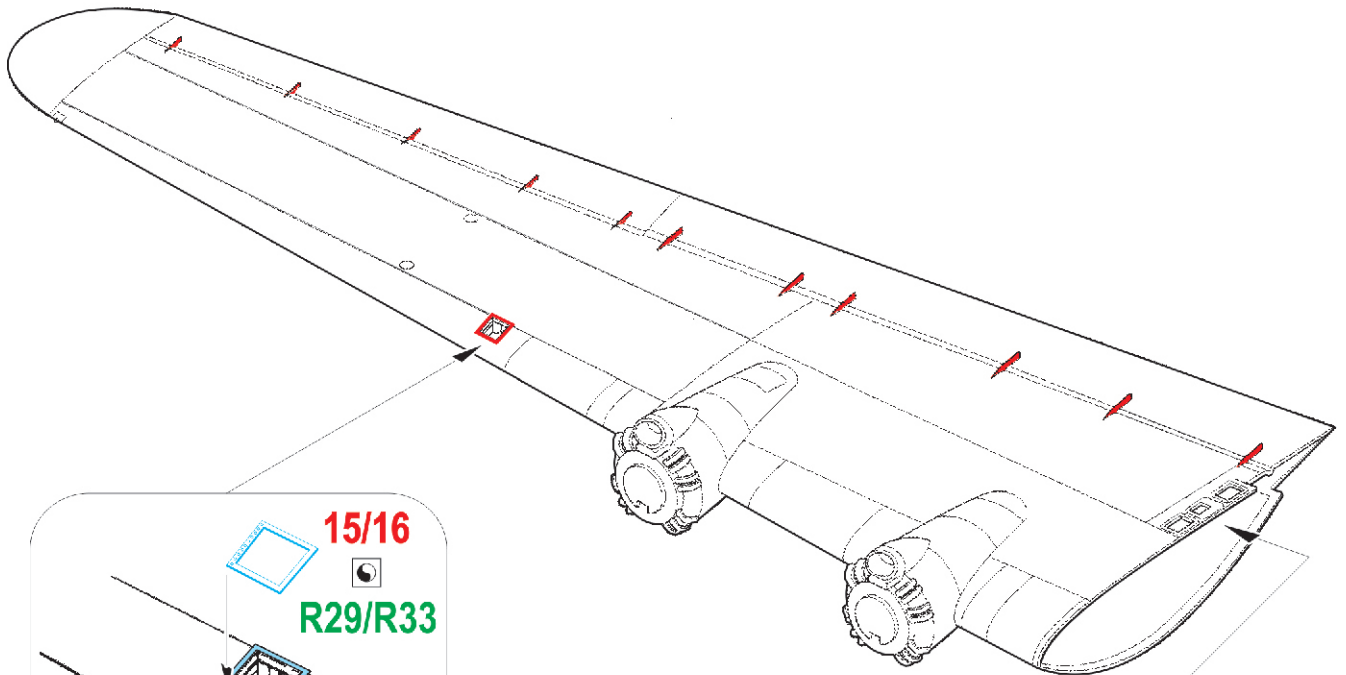

**H8K2 Emily fuselage windows**

**CX 493**

for kit **HASEGAWA**

scale **1/72**

1	2	3	4	5	6	7	8	9	10	11	12	13	14
R2	R6	R10	R14	R32	R36	R30	R34	V11	V10	V8	V3	R17	R28
15	16	17	18	19	20	21	22	23	24	25	26	27	28
R29	R33	R1	R5	R4	R7	R9	R13	R11	R15	V4	V7	R21	R18
29	30	31	32	33	34	35	36	37	38	39	40	41	42
R24	R23	R26	R27	R12	R16	R20	R18	R25	R22	V5	V6	R3	R35

CX493