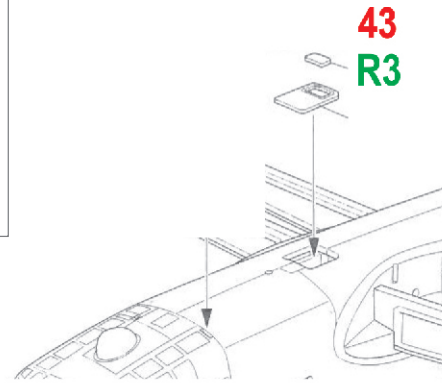

**H8K2 Emily fuselage windows**

**CX 493**

for kit **HASEGAWA**

scale **1/72**

1	2	3	4	5	6	7	8	9	10	11	12	13	14
R2	R6	R10	R14	R32	R36	R30	R34	V11	V10	V8	V3	R17	R28
15	16	17	18	19	20	21	22	23	24	25	26	27	28
R29	R33	R1	R5	R4	R7	R9	R13	R11	R15	V4	V7	R21	R18
29	30	31	32	33	34	35	36	37	38	39	40	41	42
R24	R23	R26	R27	R12	R16	R20	R18	R25	R22	V5	V6	R3	R35