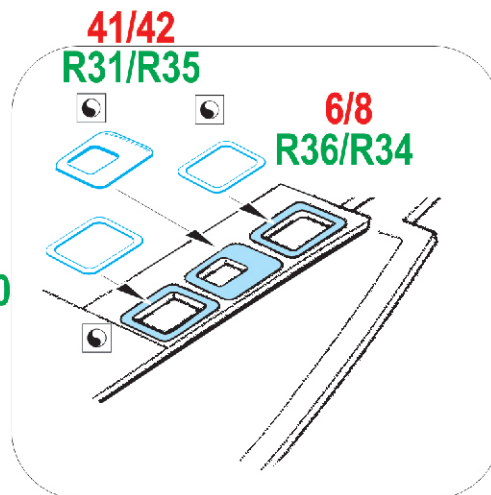

**H8K2 Emily fuselage windows**

**CX 493**

for kit **HASEGAWA**

scale **1/72**

1	2	3	4	5	6	7	8	9	10	11	12	13	14
R2	R6	R10	R14	R32	R36	R30	R34	V11	V10	V8	V3	R17	R28
15	16	17	18	19	20	21	22	23	24	25	26	27	28
R29	R33	R1	R5	R4	R7	R9	R13	R11	R15	V4	V7	R21	R18
29	30	31	32	33	34	35	36	37	38	39	40	41	42
R24	R23	R26	R27	R12	R16	R20	R18	R25	R22	V5	V6	R3	R35