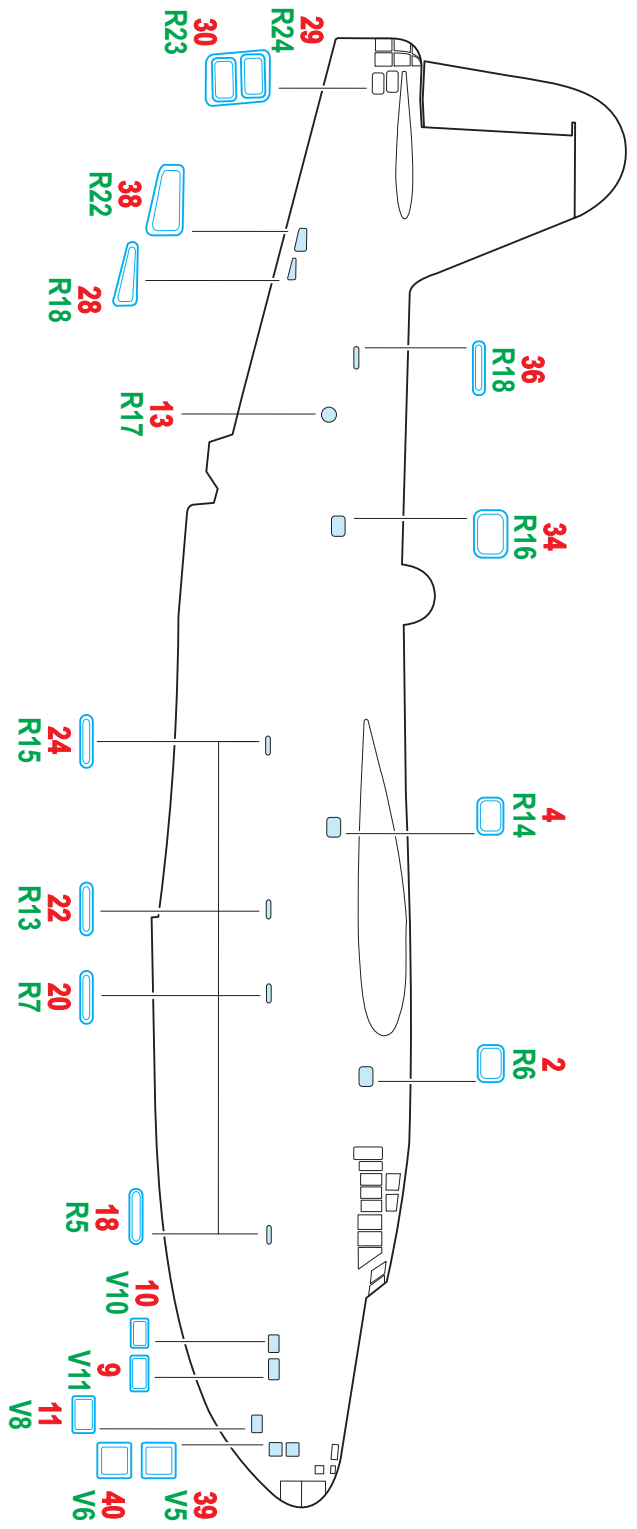

**H8K2 Emily fuselage windows**

**CX 493**

for kit **HASEGAWA**

scale **1/72**

1	2	3	4	5	6	7	8	9	10	11	12	13	14
R2	R6	R10	R14	R32	R36	R30	R34	V11	V10	V8	V3	R17	R28
15	16	17	18	19	20	21	22	23	24	25	26	27	28
R29	R33	R1	R5	R4	R7	R9	R13	R11	R15	V4	V7	R21	R18
29	30	31	32	33	34	35	36	37	38	39	40	41	42
R24	R23	R26	R27	R12	R16	R20	R18	R25	R22	V5	V6	R3	R35

CX493