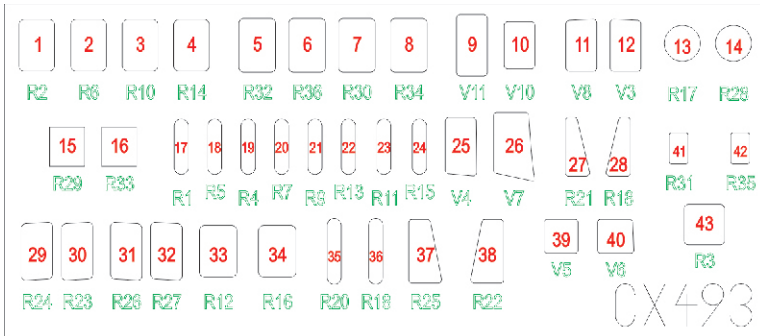

**H8K2 Emily fuselage windows**

**CX 493**

for kit **HASEGAWA**

scale **1/72**

1	2	3	4	5	6	7	8	9	10	11	12	13	14
R2	R6	R10	R14	R32	R36	R30	R34	V11	V10	V8	V3	R17	R28
15	16	17	18	19	20	21	22	23	24	25	26	27	28
R29	R33	R1	R5	R4	R7	R9	R13	R11	R15	V4	V7	R21	R18
29	30	31	32	33	34	35	36	37	38	39	40	41	42
R24	R23	R26	R27	R12	R16	R20	R18	R25	R22	V5	V6	R3	R35