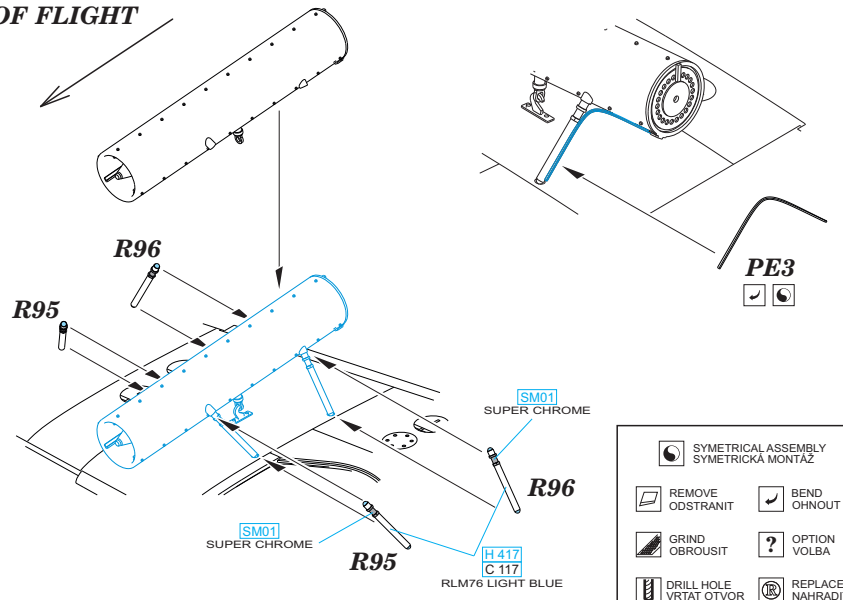

SM01
SUPER CHROME

Ø - 1mm

PE5

PE2

**H 417
C 117**
RLM76 LIGHT BLUE

plastic **C92** **C84**

**DIRECTION
OF FLIGHT**

R96

R95

SM01
SUPER CHROME

R96

SM01
SUPER CHROME

R95

**H 417
C 117**
RLM76 LIGHT BLUE

PE3

SYMMETRICAL ASSEMBLY
SYMETRICKÁ MONTÁŽ