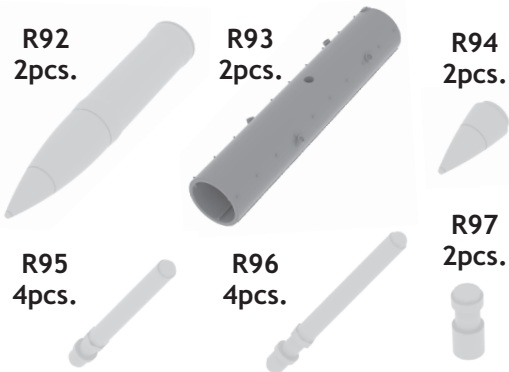

632 034 WGr.21 for Bf 109G

For Revell kit - pro stavebnici Revell

1/32 scale

COLOURS

GSI Creos (GUNZE)			Mr.COLOR SUPER METALLIC	
AQUEOUS	Mr.COLOR			
[H 80]	[C 54]	KHAKI GREEN	[SM01]	SUPER CHROME
[H417]	[C117]	RLM76 LIGHT BLUE		

This product contains metal and resin detail parts for upgrading scale plastic models. When selecting this set make sure that it is for the kit mentioned in product name as these sets are made specifically for that kit. When upgrading the model some cutting or corrections may be necessary for parts to fit accurately. **WARNING!** This set contains small and sharp parts. Work carefully in a ventilated and well-lit room. Safety glasses are recommended. This product is not suitable for children below 14 years of age.

Tento výrobek obsahuje leptané a odlévané detaily pro úpravu a vylepšení plastického modelu. Při výběru sady kovových detailů zkontrolujte, zda je určena pro model, který chcete upravit. Model, pro který je sada určena, je uveden u názvu výrobku. Pro přesnou aplikaci kovových a odlévaných dílů může být zapotřebí upravit díly upravovaného modelu. **POZOR!** Sada obsahuje malé ostré díly. Pracujte ve větrané a dobře osvětlené místnosti. Doporučujeme použití ochranných brýlí. Tento výrobek není vhodný pro děti mladší 14 let.

SM01
SUPER CHROME

Ø - 1mm

PE5

PE2

**H 417
C 117**
RLM76 LIGHT BLUE

plastic **C92** **C84**

**DIRECTION
OF FLIGHT**

R96