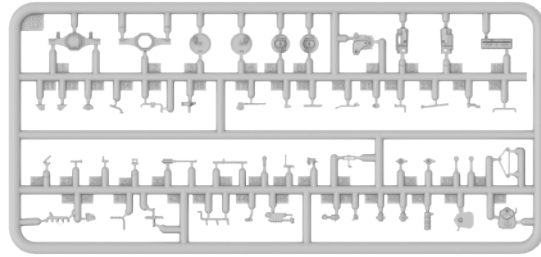

IBG Models
ul. Benedykta Hertza 2
04-603 Warszawa
Poland

tel +48 22 8159150
fax +48 22 8159151
ibgsc@ibg.com.pl
www.ibg.com.pl
www.ibgmodels.com

Elementy modelu
Elements of the model kit

Ramka A / Frame A

Ramka B / Frame B

Ramka C / Frame C

Ramka F / Frame F

Ramka G x2 / Frame G x2

Ramka M / Frame M

Ramka N / Frame N

Ramka R x4 / Frame R x4

Ramka Q / Frame Q