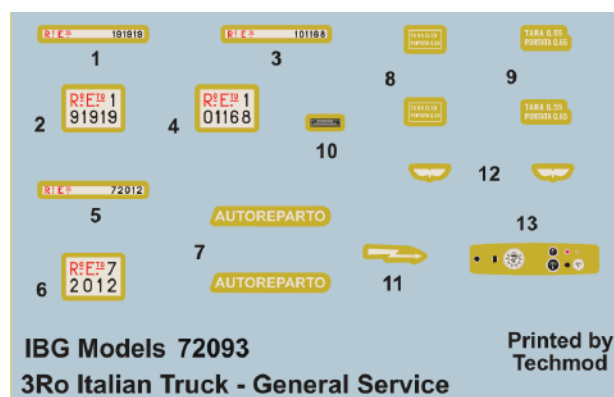

Kalkomanie / Decals

		VALLEJO MODEL AIR	HATAKA	LIFE COLOR	MR HOBBY	AK INTERACTIVE
Grey Green	A	71.022	HTK-_226	UA214	H48	RC039
Saharian Khaki	B	71.023	HTK-_126	TM002	H341	AK007
Leather Brown	C	71.038	HTK-_186	UA764	H047	AK3031
Black	D	71.057	HTK-_100	UA733	H077	RC022
Rust	E	71.080	HTK-_132	LC32	H47	AK708

Przed montażem przeczytać instrukcję. Przestrzegać kolejności montażu podanego w instrukcji. Klej i farby nie wchodzi w skład zestawu.
Please read instructions before assembly. Follow the sequence of assembly presented in instructions. Glue and paint not included.

IBG Models
ul. Benedykta Hertza 2
04-603 Warszawa
Poland

tel +48 22 8159150
fax +48 22 8159151
ibgsc@ibg.com.pl
www.ibg.com.pl
www.ibgmodels.com