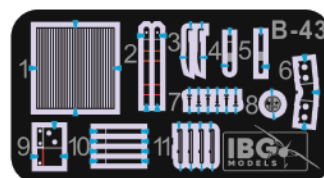

Elementy Fototrawione / Photo-etched Parts