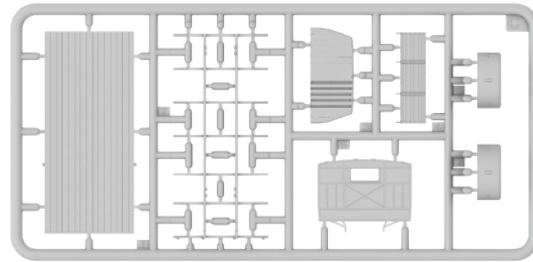

IBG Models
ul. Benedykta Hertza 2
04-603 Warszawa
Poland

tel +48 22 8159150
fax +48 22 8159151
ibgsc@ibg.com.pl
www.ibg.com.pl
www.ibgmodels.com

Elementy modelu
Elements of the model kit

Ramka A / Frame A

Ramka B / Frame B

Ramka C / Frame C

Ramka F / Frame F

Ramka G x2 / Frame G x2

Ramka M / Frame M

Ramka N / Frame N

Ramka R x4 / Frame R x4

Ramka Q / Frame Q