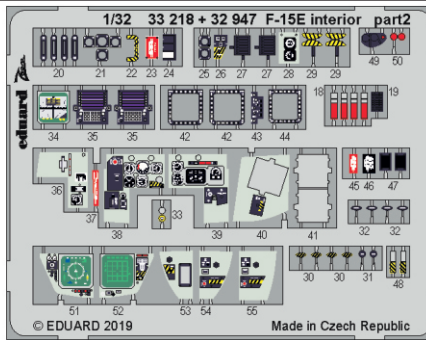

# F-15E interior

detail set for 1/32 TAMIYA kit • sada detailů pro stavebnici 1/32 TAMIYA

- APPLY EXPRESS MASK AND PAINT BEFORE GLUING  
POUŽIT EXPRESS MASK NABARVIT PŘED SLEPENÍM
- SYMMETRICAL ASSEMBLY  
SYMETRICKÁ MONTÁŽ
- REMOVE  
ODSTRANIT
- GRIND  
OBROUSIT
- DRILL HOLE  
VRTAT OTVOR
- BEND  
OHNOUT
- OPTION  
VOLBA
- REPLACE  
NAHRADIT
- COLORED ETCHED PARTS  
LEPTANÉ BAREVNÉ DÍLY
- ETCHED PARTS  
LEPTANÉ NEBAREVNÉ DÍLY
- ORIGINAL KIT PARTS  
PŮVODNÍ DÍLY STAVEBNICE

ORIGINAL KIT PARTS  
PŮVODNÍ DÍLY STAVEBNICE

PHOTO-ETCHED PARTS  
LEPTANÉ DÍLY

PARTS TO BE REMOVED  
DÍLY K ODSTRANĚNÍ

FILL  
TMELIT

**A**