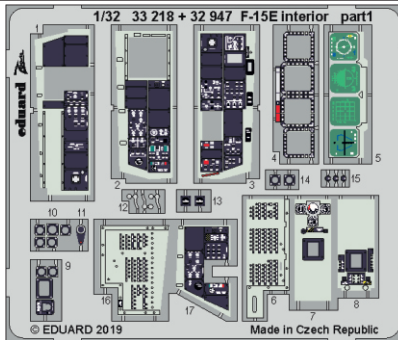

# F-15E interior

detail set for 1/32 TAMIYA kit • sada detailů pro stavebnici 1/32 TAMIYA

- APPLY EXPRESS MASK AND PAINT BEFORE GLUING  
POUŽIT EXPRESS MASK NABARVIT PŘED SLEPENÍM
- SYMMETRICAL ASSEMBLY  
SYMETRICKÁ MONTÁŽ
- REMOVE  
ODSTRANIT
- GRIND  
OBROUSIT
- DRILL HOLE  
VRTAT OTVOR
- BEND  
OHNOUT
- OPTION  
VOLBA
- REPLACE  
NAHRADIT
- COLORED ETCHED PARTS  
LEPTANÉ BAREVNÉ DÍLY
- ETCHED PARTS  
LEPTANÉ NEBAREVNÉ DÍLY
- ORIGINAL KIT PARTS  
PŮVODNÍ DÍLY STAVEBNICE

ORIGINAL KIT PARTS  
PŮVODNÍ DÍLY STAVEBNICE

PHOTO-ETCHED PARTS  
LEPTANÉ DÍLY

PARTS TO BE REMOVED  
DÍLY K ODSTRANĚNÍ

FILL  
TMELIT

**A**