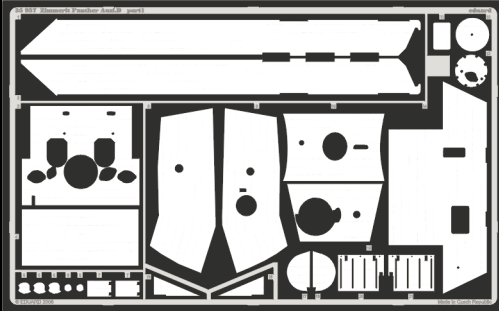

# Zimmerit Panther Ausf.D

eduard

1/35 scale detail set for **DRAGON** kit 6299 • sada detailů pro model 1/35 **DRAGON** 6299

## 35 937

- APPLY EXPRESS MASK AND PAINT BEFORE GLUING  
POUŽÍTE EXPRESNÍ MASKU A NABARVIT PŘED SLEPENÍM
- SYMMETRICAL ASSEMBLY  
SYMETRICKÁ MONTÁŽ
- REMOVE  
ODSTRANIT
- GRIND  
OBRUSIT
- DRILL HOLE  
VRTAT OTVOR
- BEND  
OHNOUT
- OPTION  
VOLBA
- REPLACE  
NAHRADIT

ORIGINAL KIT PARTS  
PŮVODNÍ DÍLY STAVEBNICE

PHOTO-ETCHED PARTS  
LEPTANÉ DÍLY

PARTS TO BE REMOVED  
DÍLY K ODSTRANĚNÍ

FILL  
TMELIT