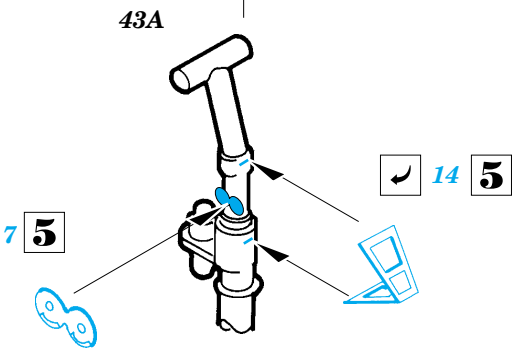

- SYMMETRICAL ASSEMBLY
SYMETRICKÁ MONTÁŽ
- REMOVE
ODSTRANIT
- BEND
OHNOUT
- REPLACE
NAHRADIT
- GRIND
OBROUSIT
- OPTION
VOLBA

ORIGINAL KIT PARTS
PŮVODNÍ DÍLY STAVEBNICE

PHOTO-ETCHED PARTS
LEPTANÉ DÍLY

PARTS TO BE REMOVED
DÍLY K ODSTRANĚNÍ

REFERENCES:
IN DETAIL & SCALE #33