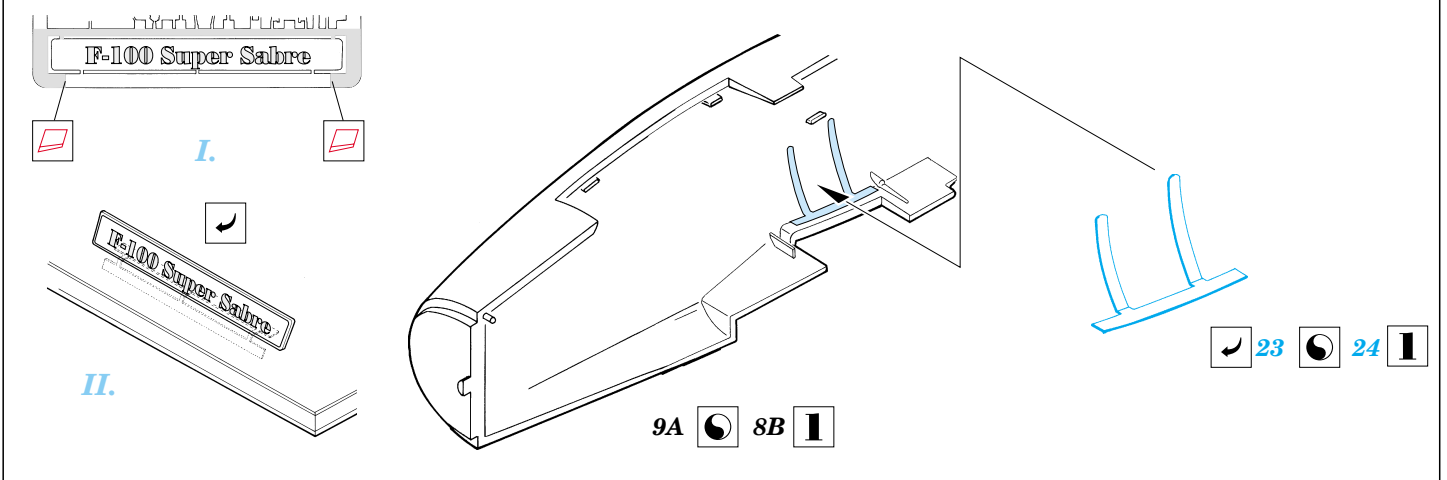

F-100D Super Sabre

SS169

1/72 scale detail set for Italeri 098 kit • sada detailů pro model Italeri 098 1/72

print

film

used colors
pou íté barvy

- 1** GREY
ŠEDÁ
- 2** BLACK
ČERNÁ
- 3** NATURAL METAL COLOR
BARVA KOVU
- 4** YELLOW
ŽLUTÁ
- 5** ALUMINIUM
HLINÍK

- SYMMETRICAL ASSEMBLY
SYMETRICKÁ MONTÁŽ
- REMOVE
ODSTRANIT
- BEND
OHNOUT
- REPLACE
NAHRADIT
- GRIND
OBROUSIT
- OPTION
VOLBA

ORIGINAL KIT PARTS
PŮVODNÍ DÍLY STAVEBNICE

PHOTO-ETCHED PARTS
LEPTANÉ DÍLY

PARTS TO BE REMOVED
DÍLY K ODSTRANĚNÍ

REFERENCES:
IN DETAIL & SCALE #33