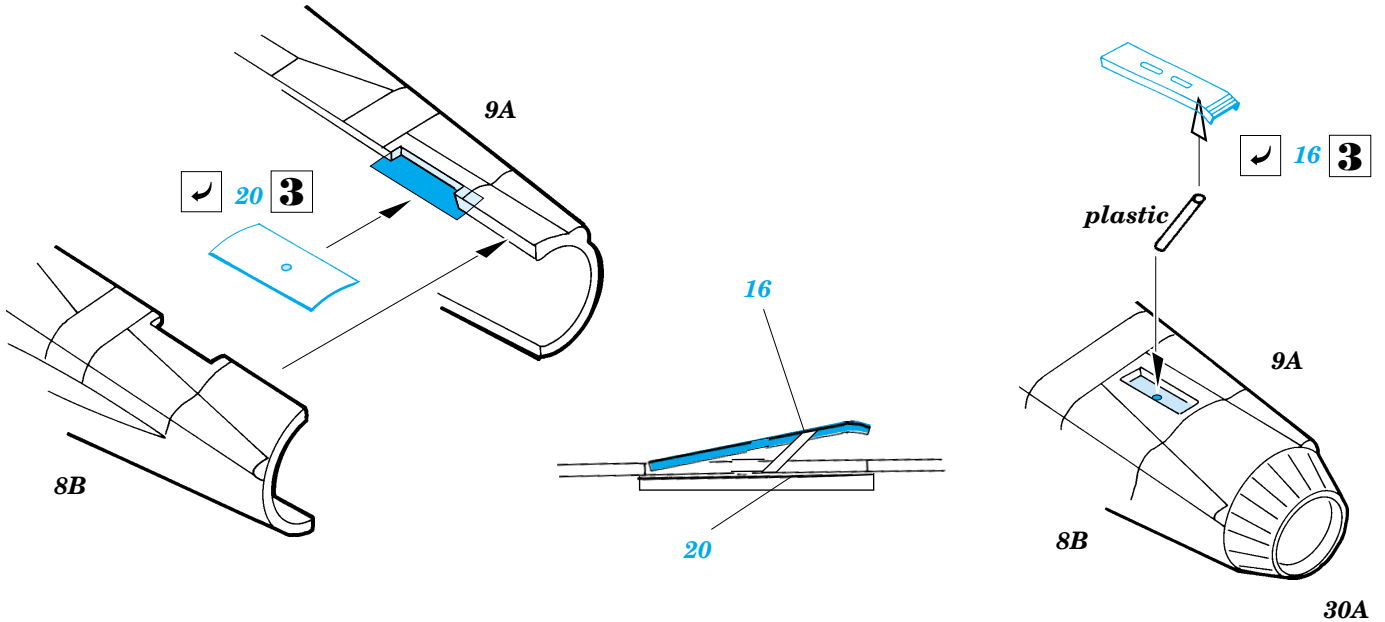

F-100D Super Sabre

SS169

1/72 scale detail set for Italeri 098 kit • sada detailů pro model Italeri 098 1/72

print

film

used colors
pou íté barvy

- 1** GREY
ŠEDÁ
- 2** BLACK
ČERNÁ
- 3** NATURAL METAL COLOR
BARVA KOVU
- 4** YELLOW
ŽLUTÁ
- 5** ALUMINIUM
HLINÍK

- SYMMETRICAL ASSEMBLY
SYMETRICKÁ MONTÁŽ
- REMOVE
ODSTRANIT
- BEND
OHNOUT
- REPLACE
NAHRADIT
- GRIND
OBROUSIT
- OPTION
VOLBA

ORIGINAL KIT PARTS
PŮVODNÍ DÍLY STAVEBNICE

PHOTO-ETCHED PARTS
LEPTANÉ DÍLY

PARTS TO BE REMOVED
DÍLY K ODSTRANĚNÍ

REFERENCES:
IN DETAIL & SCALE #33