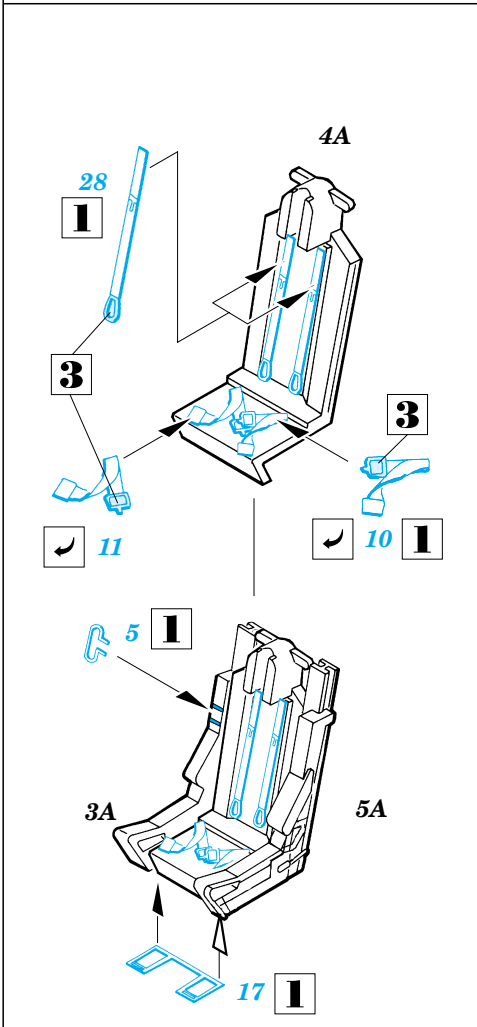

F-100D Super Sabre

SS169

1/72 scale detail set for Italeri 098 kit • sada detailů pro model Italeri 098 1/72

print

film

used colors
pou íté barvy

- 1** GREY
ŠEDÁ
- 2** BLACK
ČERNÁ
- 3** NATURAL METAL COLOR
BARVA KOVU
- 4** YELLOW
ŽLUTÁ
- 5** ALUMINIUM
HLINÍK

- SYMMETRICAL ASSEMBLY
SYMETRICKÁ MONTÁŽ
- REMOVE
ODSTRANIT
- BEND
OHNOUT
- REPLACE
NAHRADIT
- GRIND
OBROUSIT
- OPTION
VOLBA

ORIGINAL KIT PARTS
PŮVODNÍ DÍLY STAVEBNICE

PHOTO-ETCHED PARTS
LEPTANÉ DÍLY

PARTS TO BE REMOVED
DÍLY K ODSTRANĚNÍ

REFERENCES:
IN DETAIL & SCALE #33