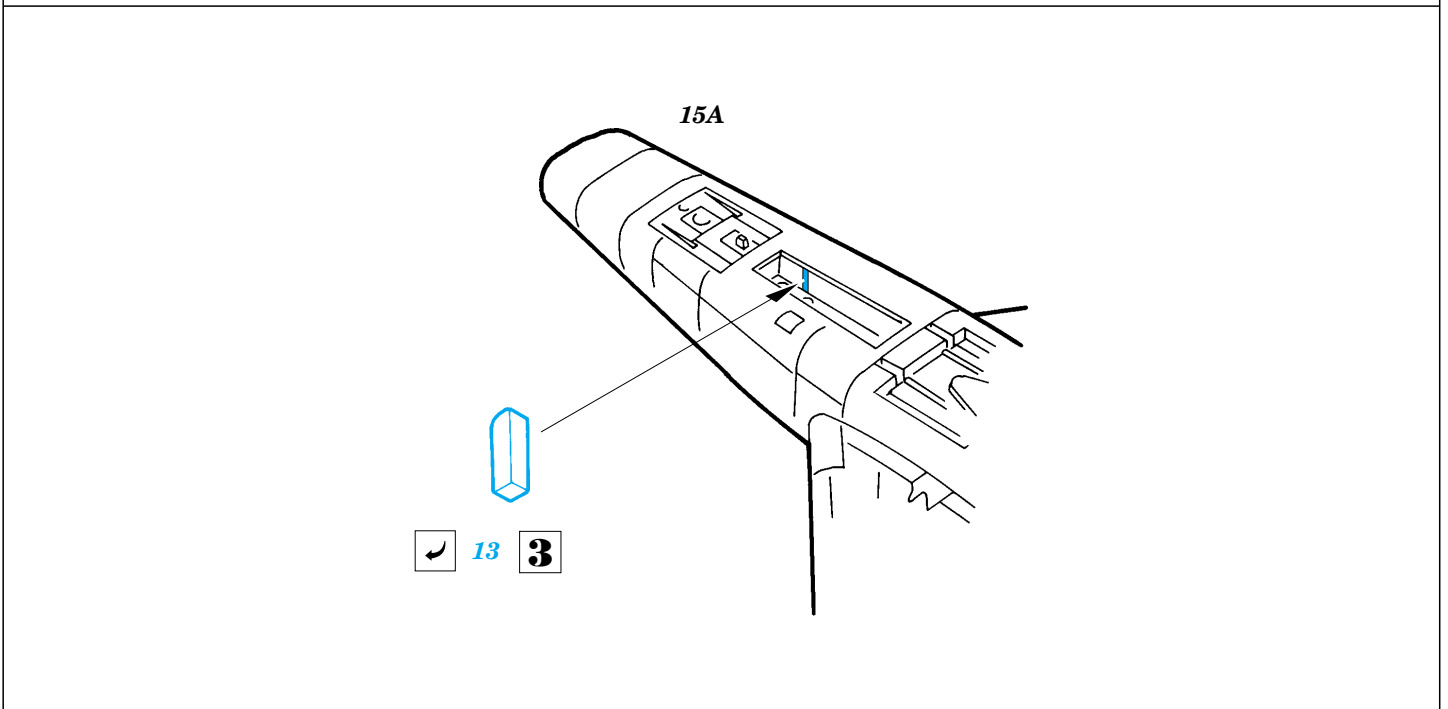

F-100D Super Sabre

SS169

1/72 scale detail set for Italeri 098 kit • sada detailů pro model Italeri 098 1/72

print

film

used colors
pou íté barvy

- 1** GREY
ŠEDÁ
- 2** BLACK
ČERNÁ
- 3** NATURAL METAL COLOR
BARVA KOVU
- 4** YELLOW
ŽLUTÁ
- 5** ALUMINIUM
HLINÍK

- SYMMETRICAL ASSEMBLY
SYMETRICKÁ MONTÁŽ
- REMOVE
ODSTRANIT
- BEND
OHNOUT
- REPLACE
NAHRADIT
- GRIND
OBROUSIT
- OPTION
VOLBA

ORIGINAL KIT PARTS
PŮVODNÍ DÍLY STAVEBNICE

PHOTO-ETCHED PARTS
LEPTANÉ DÍLY

PARTS TO BE REMOVED
DÍLY K ODSTRANĚNÍ

REFERENCES:
IN DETAIL & SCALE #33