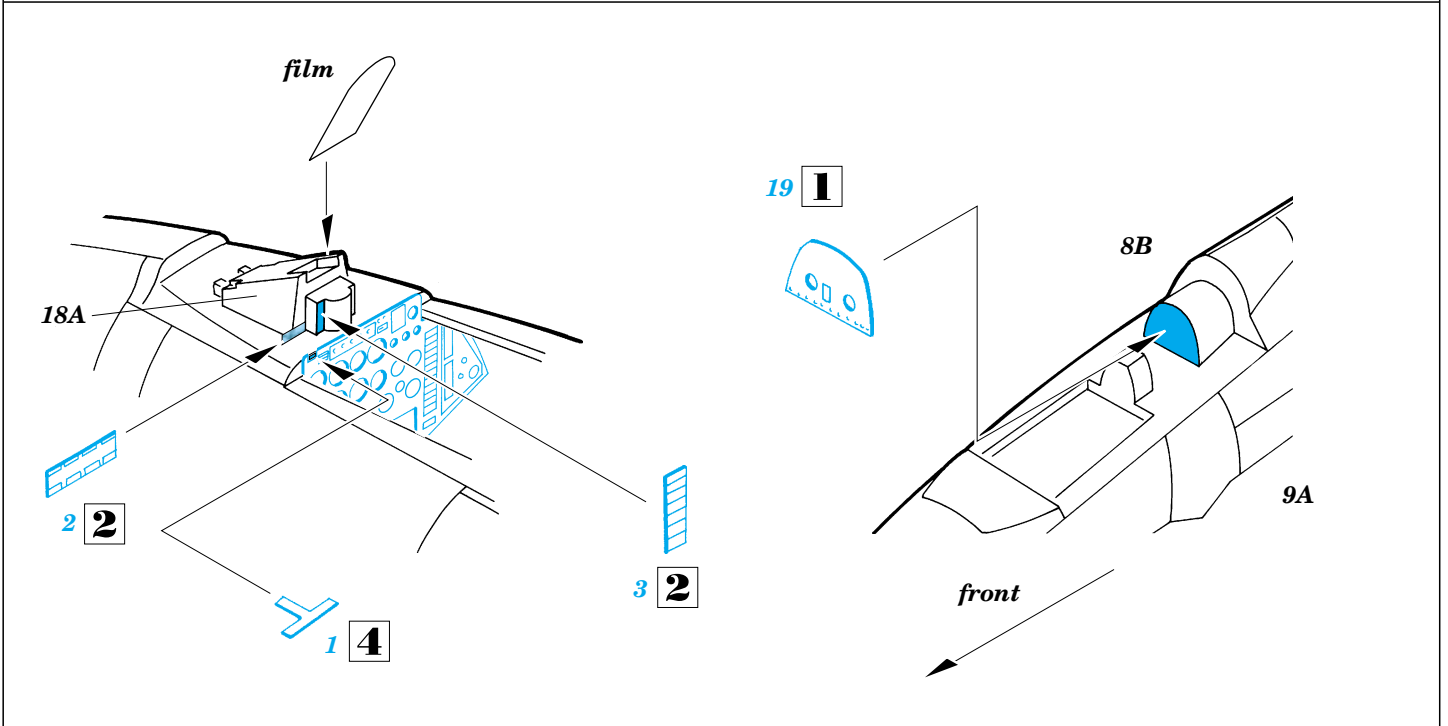

F-100D Super Sabre

SS169

1/72 scale detail set for Italeri 098 kit • sada detailů pro model Italeri 098 1/72

print

film

used colors
pou íté barvy

- 1** GREY
ŠEDÁ
- 2** BLACK
ČERNÁ
- 3** NATURAL METAL COLOR
BARVA KOVU
- 4** YELLOW
ŽLUTÁ
- 5** ALUMINIUM
HLINÍK

- SYMMETRICAL ASSEMBLY
SYMETRICKÁ MONTÁŽ
- REMOVE
ODSTRANIT
- BEND
OHNOUT
- REPLACE
NAHRADIT
- GRIND
OBROUSIT
- OPTION
VOLBA

ORIGINAL KIT PARTS
PŮVODNÍ DÍLY STAVEBNICE

PHOTO-ETCHED PARTS
LEPTANÉ DÍLY

PARTS TO BE REMOVED
DÍLY K ODSTRANĚNÍ

REFERENCES:
IN DETAIL & SCALE #33