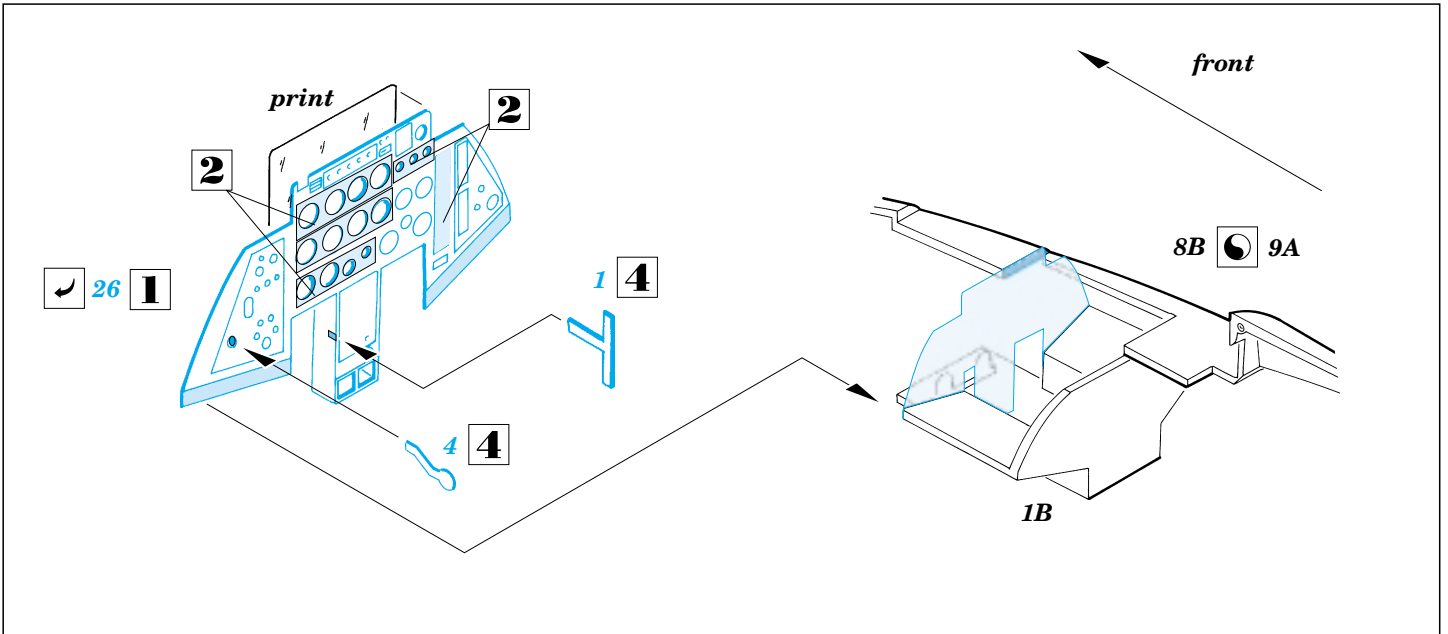

F-100D Super Sabre

SS169

1/72 scale detail set for Italeri 098 kit • sada detailů pro model Italeri 098 1/72

print

film

used colors
pou íté barvy

- 1** GREY
ŠEDÁ
- 2** BLACK
ČERNÁ
- 3** NATURAL METAL COLOR
BARVA KOVU
- 4** YELLOW
ŽLUTÁ
- 5** ALUMINIUM
HLINÍK

- SYMMETRICAL ASSEMBLY
SYMETRICKÁ MONTÁŽ
- REMOVE
ODSTRANIT
- BEND
OHNOUT
- REPLACE
NAHRADIT
- GRIND
OBROUSIT
- OPTION
VOLBA

ORIGINAL KIT PARTS
PŮVODNÍ DÍLY STAVEBNICE

PHOTO-ETCHED PARTS
LEPTANÉ DÍLY

PARTS TO BE REMOVED
DÍLY K ODSTRANĚNÍ

REFERENCES:
IN DETAIL & SCALE #33