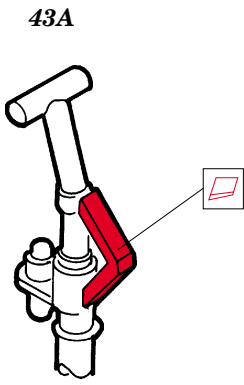

F-100D Super Sabre

SS169

1/72 scale detail set for Italeri 098 kit • sada detailů pro model Italeri 098 1/72

print

film

used colors
pou íté barvy

- 1** GREY
ŠEDÁ
- 2** BLACK
ČERNÁ
- 3** NATURAL METAL COLOR
BARVA KOVU
- 4** YELLOW
ŽLUTÁ
- 5** ALUMINIUM
HLINÍK

- SYMMETRICAL ASSEMBLY
SYMETRICKÁ MONTÁŽ
- REMOVE
ODSTRANIT
- BEND
OHNOUT
- REPLACE
NAHRADIT
- GRIND
OBROUSIT
- OPTION
VOLBA

ORIGINAL KIT PARTS
PŮVODNÍ DÍLY STAVEBNICE

PHOTO-ETCHED PARTS
LEPTANÉ DÍLY

PARTS TO BE REMOVED
DÍLY K ODSTRANĚNÍ