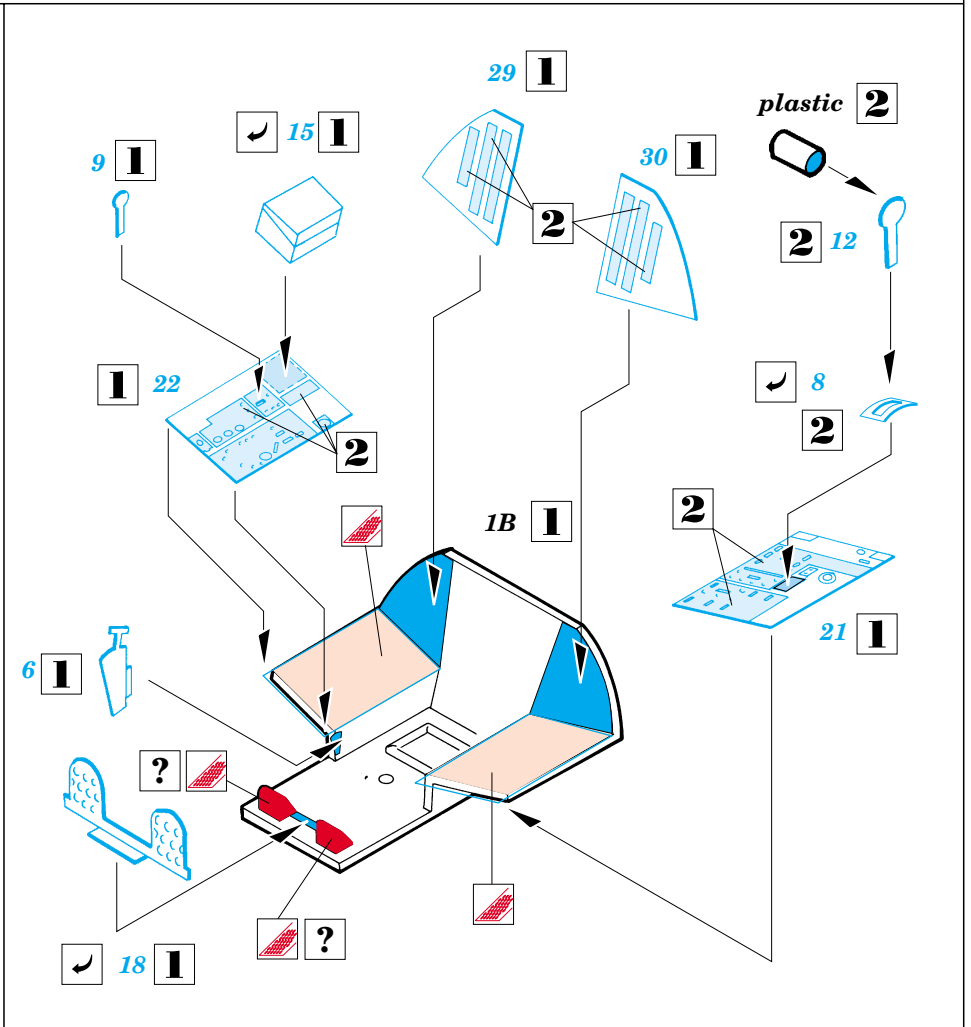

F-100D Super Sabre

SS169

1/72 scale detail set for Italeri 098 kit • sada detailů pro model Italeri 098 1/72

print

film

used colors
pou íté barvy

- 1** GREY
ŠEDÁ
- 2** BLACK
ČERNÁ
- 3** NATURAL METAL COLOR
BARVA KOVU
- 4** YELLOW
ŽLUTÁ
- 5** ALUMINIUM
HLINÍK

- SYMMETRICAL ASSEMBLY
SYMETRICKÁ MONTÁŽ
- REMOVE
ODSTRANIT
- BEND
OHNOUT
- REPLACE
NAHRADIT
- GRIND
OBROUSIT
- OPTION
VOLBA

ORIGINAL KIT PARTS
PŮVODNÍ DÍLY STAVEBNICE

PHOTO-ETCHED PARTS
LEPTANÉ DÍLY

PARTS TO BE REMOVED
DÍLY K ODSTRANĚNÍ

REFERENCES:
IN DETAIL & SCALE #33