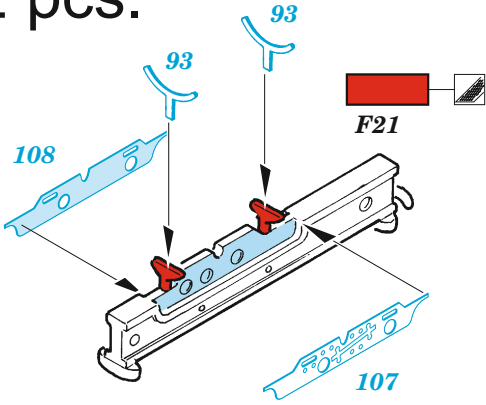

SBD-2

eduard

49 1126

1/48

detail set for ACADEMY 1/48 kit • sada detailů pro stavebnici ACADEMY 1/48

film

- APPLY EXPRESS MASK AND PAINT BEFORE GLUING
POUŽIT EXPRESS MASK NABARVIT PŘED SLEPENÍM
- SYMMETRICAL ASSEMBLY
SYMETRICKÁ MONTÁŽ
- REMOVE
ODSTRANIT
- GRIND
OBROUSIT
- DRILL HOLE
VRTAT OTVOR
- BEND
OHNOUT
- OPTION
VOLBA
- REPLACE
NAHRADIT
- COLORED ETCHED PARTS
LEPTANÉ BAREVNÉ DÍLY
- ETCHED PARTS
LEPTANÉ NEBAREVNÉ DÍLY
- ORIGINAL KIT PARTS
PŮVODNÍ DÍLY STAVEBNICE

| | | | |
|---|------------------------------------|--|----------------|
| ORIGINAL KIT PARTS PŮVODNÍ DÍLY STAVEBNICE | PHOTO-ETCHED PARTS LEPTANÉ DÍLY | PARTS TO BE REMOVED DÍLY K ODSTRANĚNÍ | FILL TMELIT |
|---|------------------------------------|--|----------------|

2 pcs.

2 pcs.

F15, F16, F17, F18

2 pcs.