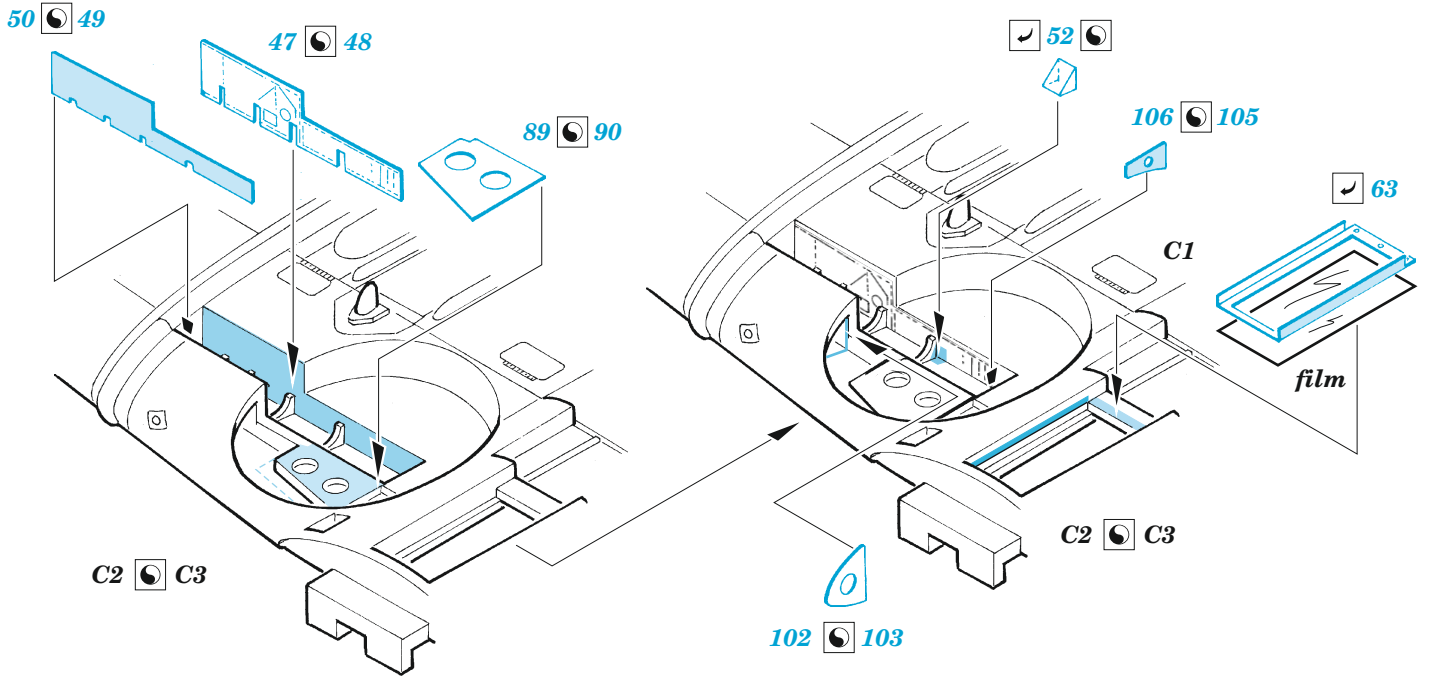

SBD-2

eduard

49 1126

1/48

detail set for ACADEMY 1/48 kit • sada detailů pro stavebnici ACADEMY 1/48

film

- APPLY EXPRESS MASK AND PAINT BEFORE GLUING
POUŽIT EXPRESS MASK NABARVIT PŘED SLEPENÍM
- SYMMETRICAL ASSEMBLY
SYMETRICKÁ MONTÁŽ
- REMOVE
ODSTRANIT
- GRIND
OBROUSIT
- DRILL HOLE
VRTAT OTVOR
- BEND
OHNOUT
- OPTION
VOLBA
- REPLACE
NAHRADIT
- COLORED ETCHED PARTS
LEPTANÉ BAREVNÉ DÍLY
- ETCHED PARTS
LEPTANÉ NEBAREVNÉ DÍLY
- ORIGINAL KIT PARTS
PŮVODNÍ DÍLY STAVEBNICE

| | | | |
|---|------------------------------------|--|----------------|
| ORIGINAL KIT PARTS PŮVODNÍ DÍLY STAVEBNICE | PHOTO-ETCHED PARTS LEPTANÉ DÍLY | PARTS TO BE REMOVED DÍLY K ODSTRANĚNÍ | FILL TMELIT |
|---|------------------------------------|--|----------------|

2 pcs.

2 pcs.

F15, F16, F17, F18

2 pcs.