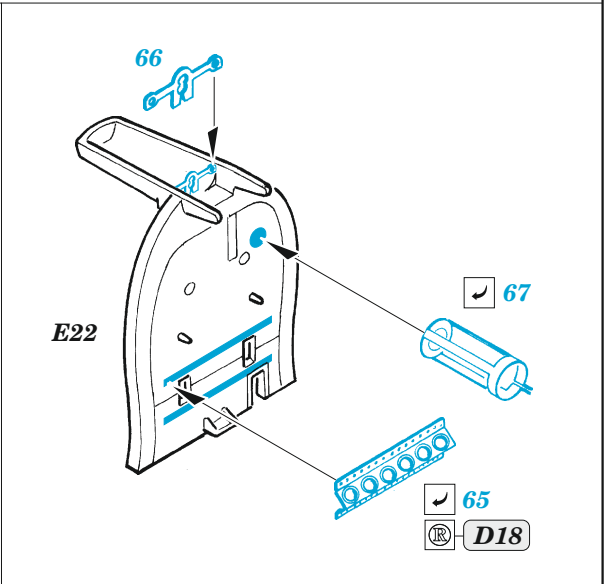

SBD-2

eduard

49 1126

1/48

detail set for ACADEMY 1/48 kit • sada detailů pro stavebnici ACADEMY 1/48

film

- APPLY EXPRESS MASK AND PAINT BEFORE GLUING
POUŽIT EXPRESS MASK NABARVIT PŘED SLEPENÍM
- SYMMETRICAL ASSEMBLY
SYMETRICKÁ MONTÁŽ
- REMOVE
ODSTRANIT
- GRIND
OBROUSIT
- DRILL HOLE
VRTAT OTVOR
- BEND
OHNOUT
- OPTION
VOLBA
- REPLACE
NAHRADIT
- COLORED ETCHED PARTS
LEPTANÉ BAREVNÉ DÍLY
- ETCHED PARTS
LEPTANÉ NEBAREVNÉ DÍLY
- ORIGINAL KIT PARTS
PŮVODNÍ DÍLY STAVEBNICE

| | | | |
|---|------------------------------------|--|----------------|
| ORIGINAL KIT PARTS PŮVODNÍ DÍLY STAVEBNICE | PHOTO-ETCHED PARTS LEPTANÉ DÍLY | PARTS TO BE REMOVED DÍLY K ODSTRANĚNÍ | FILL TMELIT |
|---|------------------------------------|--|----------------|

2 pcs.

2 pcs.

F15, F16, F17, F18

2 pcs.