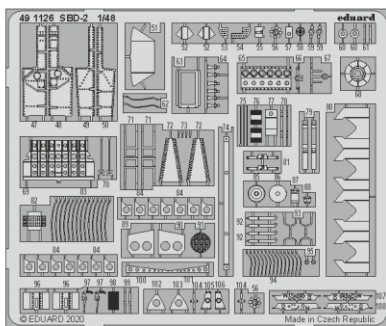

SBD-2

eduard

49 1126

1/48

detail set for ACADEMY 1/48 kit • sada detailů pro stavebnici ACADEMY 1/48

film

- APPLY EXPRESS MASK AND PAINT BEFORE GLUING
POUŽIT EXPRESS MASK NABARVIT PŘED SLEPENÍM
- SYMMETRICAL ASSEMBLY
SYMETRICKÁ MONTÁŽ
- REMOVE
ODSTRANIT
- GRIND
OBROUSIT
- DRILL HOLE
VRTAT OTVOR
- BEND
OHNOUT
- OPTION
VOLBA
- REPLACE
NAHRADIT
- COLORED ETCHED PARTS
LEPTANÉ BAREVNÉ DÍLY
- ETCHED PARTS
LEPTANÉ NEBAREVNÉ DÍLY
- ORIGINAL KIT PARTS
PŮVODNÍ DÍLY STAVEBNICE

| | | | |
|---|------------------------------------|--|----------------|
| ORIGINAL KIT PARTS PŮVODNÍ DÍLY STAVEBNICE | PHOTO-ETCHED PARTS LEPTANÉ DÍLY | PARTS TO BE REMOVED DÍLY K ODSTRANĚNÍ | FILL TMELIT |
|---|------------------------------------|--|----------------|

2 pcs.

2 pcs.

F15, F16, F17, F18

2 pcs.