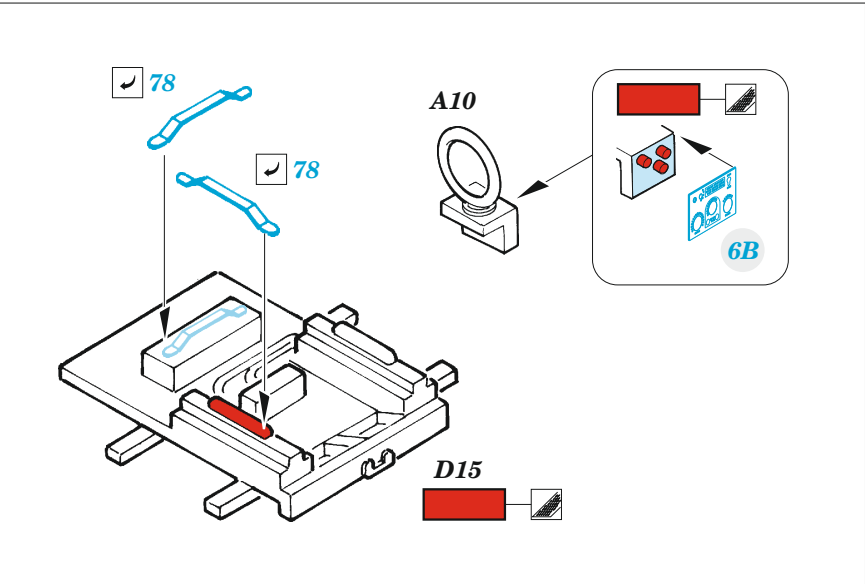

SBD-2

eduard

49 1126

1/48

detail set for ACADEMY 1/48 kit • sada detailů pro stavebnici ACADEMY 1/48

film

- APPLY EXPRESS MASK AND PAINT BEFORE GLUING
POUŽIT EXPRESS MASK NABARVIT PŘED SLEPENÍM
- SYMMETRICAL ASSEMBLY
SYMETRICKÁ MONTÁŽ
- REMOVE
ODSTRANIT
- GRIND
OBROUSIT
- DRILL HOLE
VRTAT OTVOR
- BEND
OHNOUT
- OPTION
VOLBA
- REPLACE
NAHRADIT
- COLORED ETCHED PARTS
LEPTANÉ BAREVNÉ DÍLY
- ETCHED PARTS
LEPTANÉ NEBAREVNÉ DÍLY
- ORIGINAL KIT PARTS
PŮVODNÍ DÍLY STAVEBNICE

| | | | |
|---|------------------------------------|--|----------------|
| ORIGINAL KIT PARTS PŮVODNÍ DÍLY STAVEBNICE | PHOTO-ETCHED PARTS LEPTANÉ DÍLY | PARTS TO BE REMOVED DÍLY K ODSTRANĚNÍ | FILL TMELIT |
|---|------------------------------------|--|----------------|

2 pcs.

2 pcs.

F15, F16, F17, F18

2 pcs.