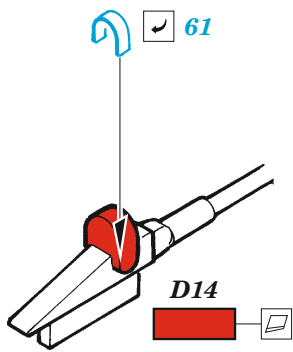

SBD-2

eduard

49 1126

1/48

detail set for ACADEMY 1/48 kit • sada detailů pro stavebnici ACADEMY 1/48

film

- APPLY EXPRESS MASK AND PAINT BEFORE GLUING
POUŽIT EXPRESS MASK NABARVIT PŘED SLEPENÍM
- SYMMETRICAL ASSEMBLY
SYMETRICKÁ MONTÁŽ
- REMOVE
ODSTRANIT
- GRIND
OBROUSIT
- DRILL HOLE
VRTAT OTVOR
- BEND
OHNOUT
- OPTION
VOLBA
- REPLACE
NAHRADIT
- COLORED ETCHED PARTS
LEPTANÉ BAREVNÉ DÍLY
- ETCHED PARTS
LEPTANÉ NEBAREVNÉ DÍLY
- ORIGINAL KIT PARTS
PŮVODNÍ DÍLY STAVEBNICE

| | | | |
|---|------------------------------------|--|----------------|
| ORIGINAL KIT PARTS PŮVODNÍ DÍLY STAVEBNICE | PHOTO-ETCHED PARTS LEPTANÉ DÍLY | PARTS TO BE REMOVED DÍLY K ODSTRANĚNÍ | FILL TMELIT |
|---|------------------------------------|--|----------------|

2 pcs.

2 pcs.

F15, F16, F17, F18

2 pcs.