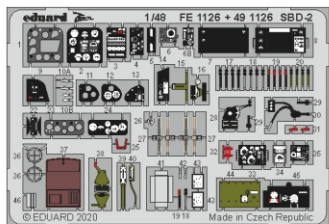

SBD-2

eduard

49 1126

1/48

detail set for ACADEMY 1/48 kit • sada detailů pro stavebnici ACADEMY 1/48

film

- APPLY EXPRESS MASK AND PAINT BEFORE GLUING
POUŽIT EXPRESS MASK NABARVIT PŘED SLEPENÍM
- SYMMETRICAL ASSEMBLY
SYMETRICKÁ MONTÁŽ
- REMOVE
ODSTRANIT
- GRIND
OBROUSIT
- DRILL HOLE
VRTAT OTVOR
- BEND
OHNOUT
- OPTION
VOLBA
- REPLACE
NAHRADIT
- COLORED ETCHED PARTS
LEPTANÉ BAREVNÉ DÍLY
- ETCHED PARTS
LEPTANÉ NEBAREVNÉ DÍLY
- ORIGINAL KIT PARTS
PŮVODNÍ DÍLY STAVEBNICE

| | | | |
|---|------------------------------------|--|----------------|
| ORIGINAL KIT PARTS PŮVODNÍ DÍLY STAVEBNICE | PHOTO-ETCHED PARTS LEPTANÉ DÍLY | PARTS TO BE REMOVED DÍLY K ODSTRANĚNÍ | FILL TMELIT |
|---|------------------------------------|--|----------------|

2 pcs.

2 pcs.

F15, F16, F17, F18

2 pcs.