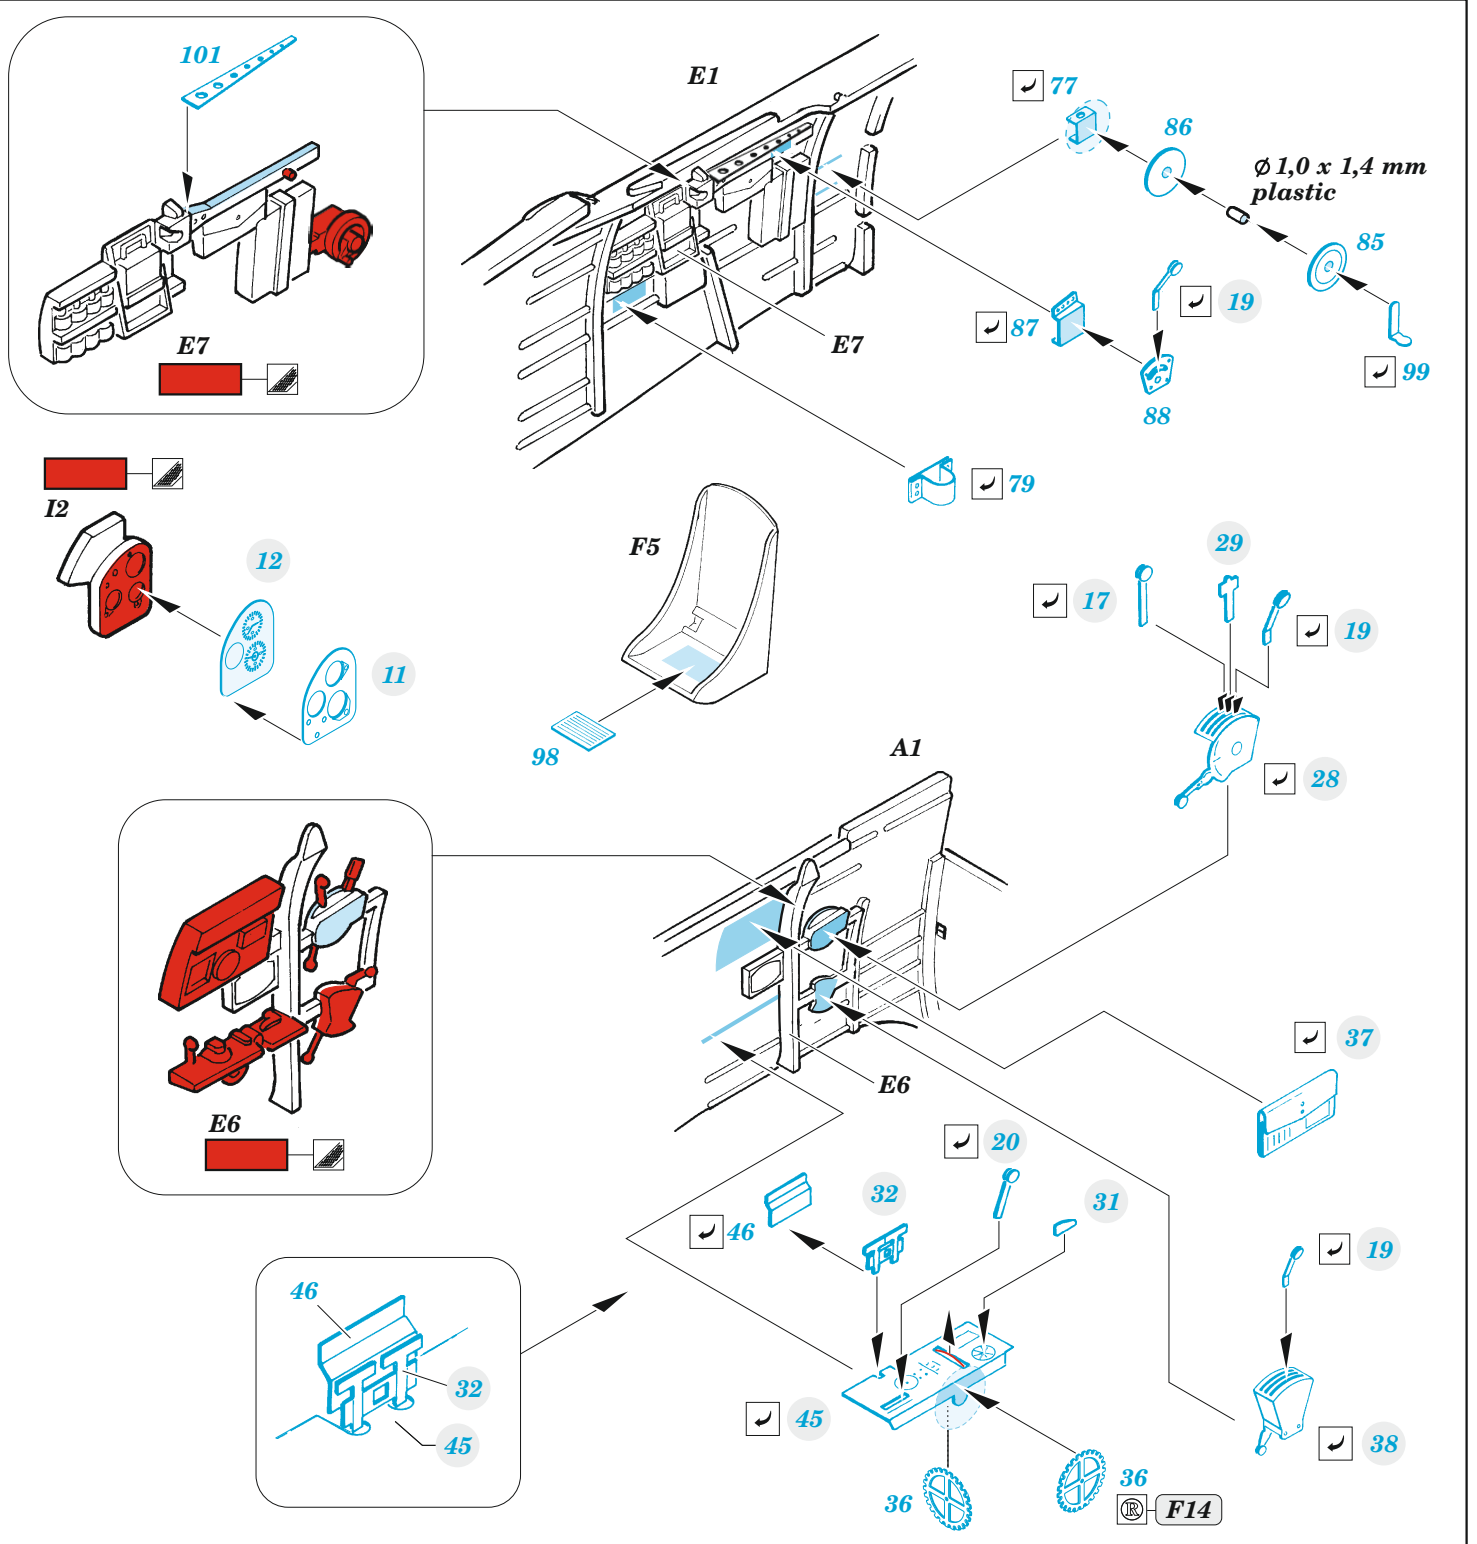

SBD-2

eduard

49 1126

1/48

detail set for ACADEMY 1/48 kit • sada detailů pro stavebnici ACADEMY 1/48

film

- APPLY EXPRESS MASK AND PAINT BEFORE GLUING
POUŽIT EXPRESS MASK NABARVIT PŘED SLEPENÍM
- SYMMETRICAL ASSEMBLY
SYMETRICKÁ MONTÁŽ
- REMOVE
ODSTRANIT
- GRIND
OBROUSIT
- DRILL HOLE
VRTAT OTVOR
- BEND
OHNOUT
- OPTION
VOLBA
- REPLACE
NAHRADIT
- COLORED ETCHED PARTS
LEPTANÉ BAREVNÉ DÍLY
- ETCHED PARTS
LEPTANÉ NEBAREVNÉ DÍLY
- ORIGINAL KIT PARTS
PŮVODNÍ DÍLY STAVEBNICE

| | | | |
|---|------------------------------------|--|----------------|
| ORIGINAL KIT PARTS PŮVODNÍ DÍLY STAVEBNICE | PHOTO-ETCHED PARTS LEPTANÉ DÍLY | PARTS TO BE REMOVED DÍLY K ODSTRANĚNÍ | FILL TMELIT |
|---|------------------------------------|--|----------------|

2 pcs.

2 pcs.

F15, F16, F17, F18

2 pcs.