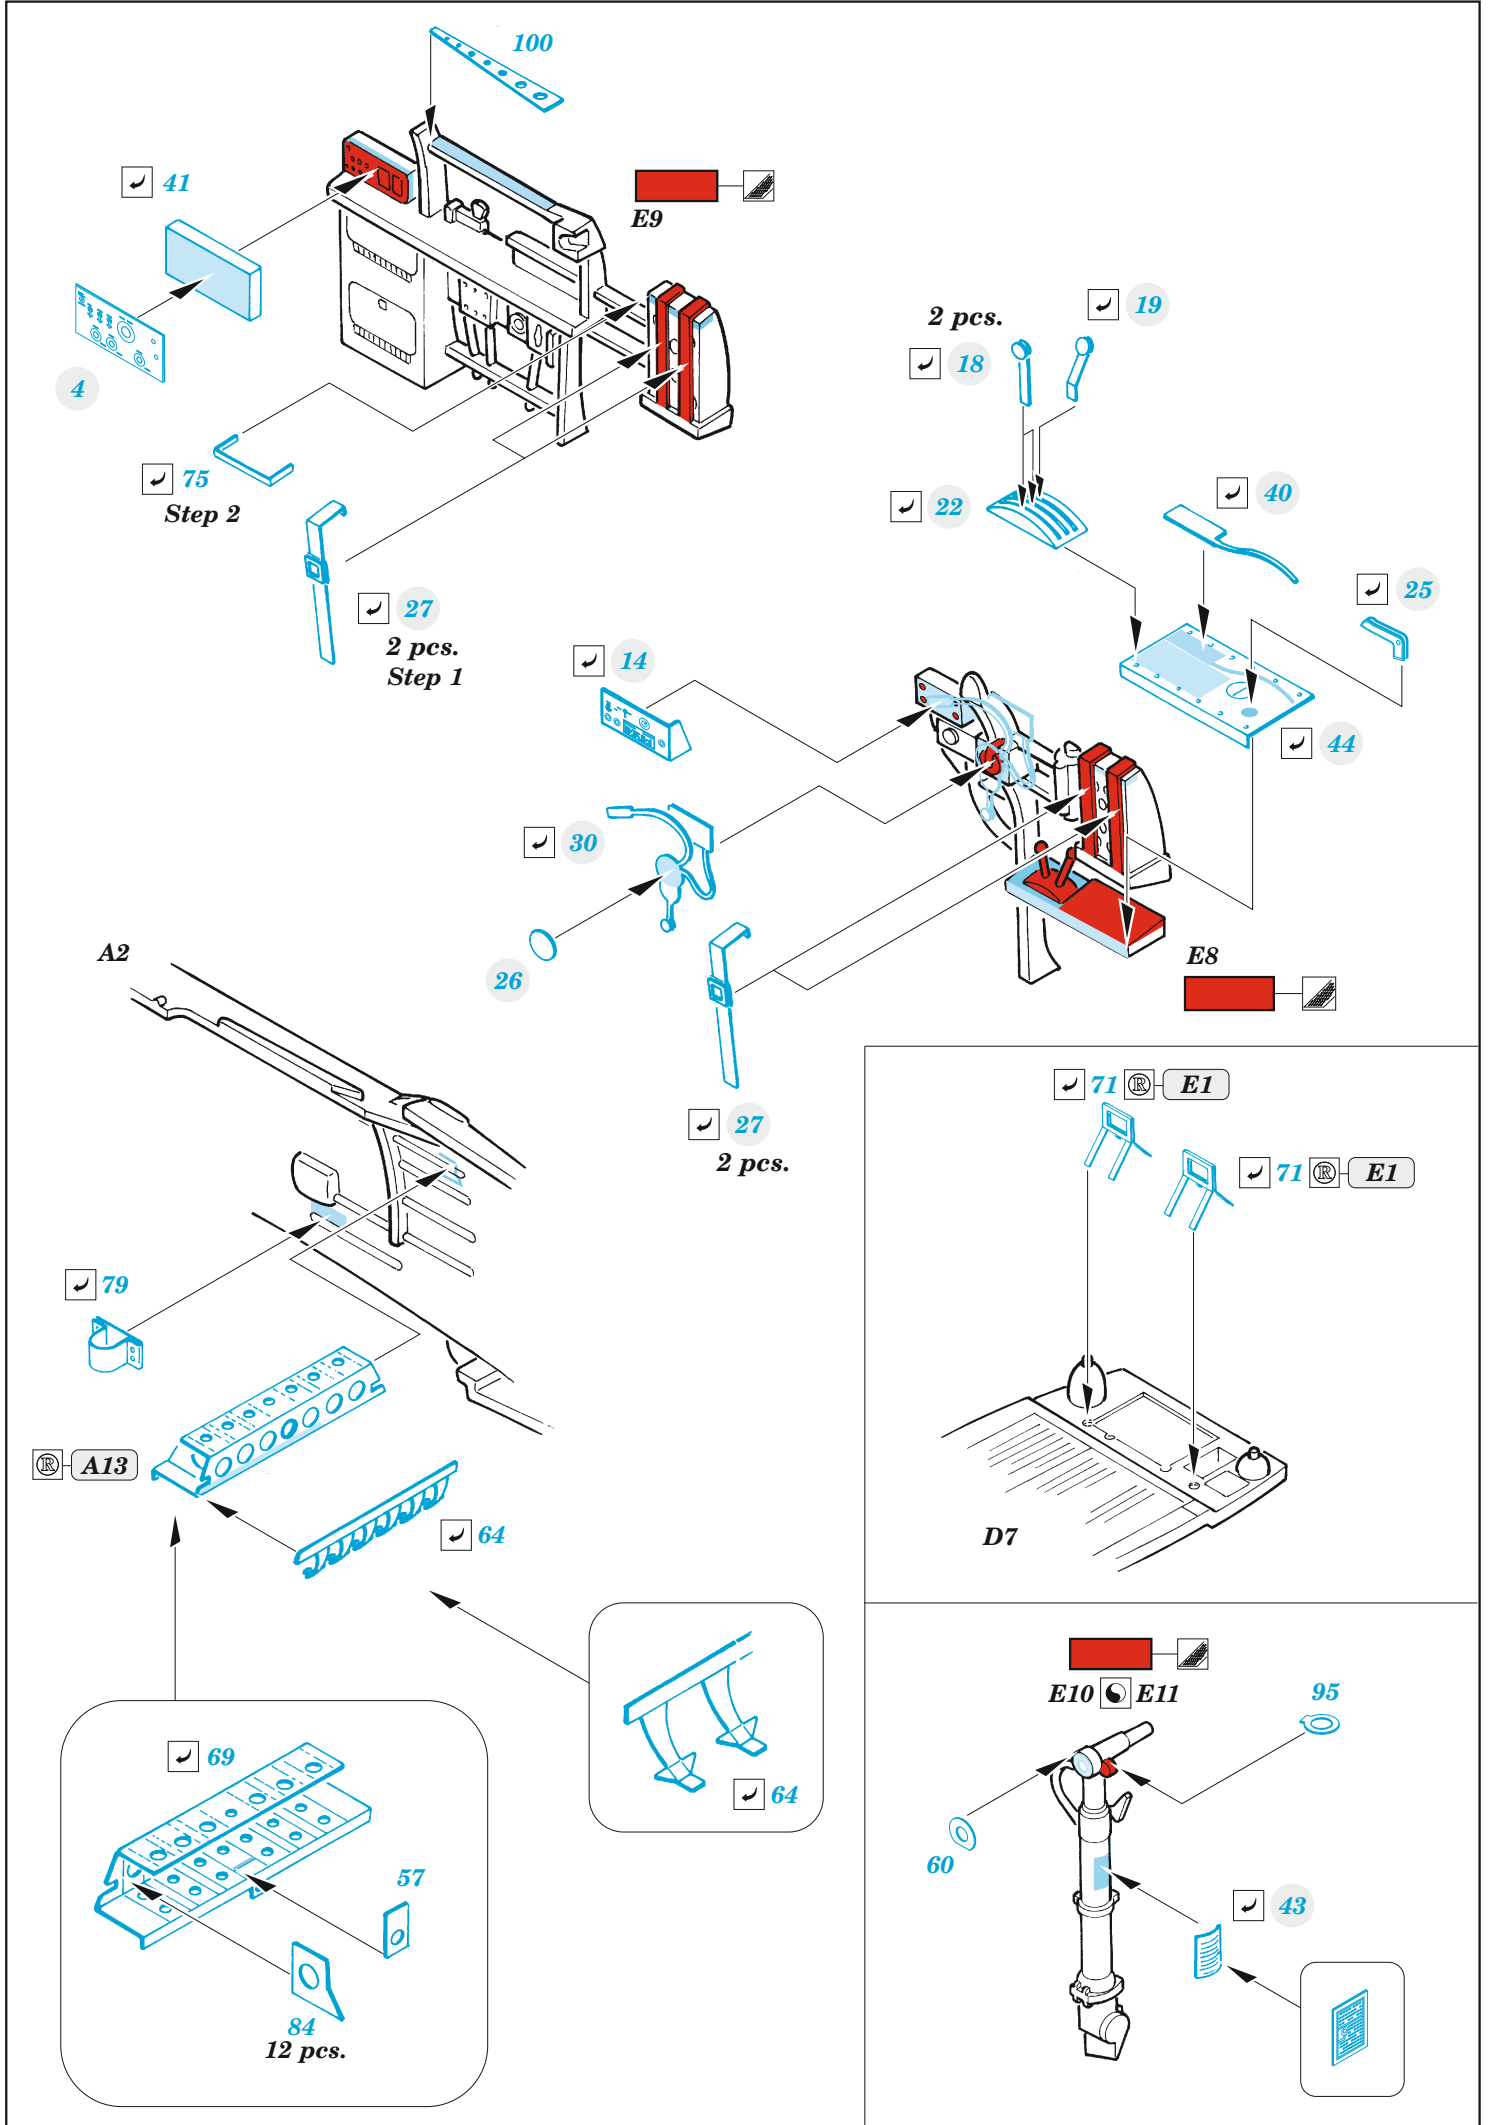

SBD-2

eduard

49 1126

1/48

detail set for ACADEMY 1/48 kit • sada detailů pro stavebnici ACADEMY 1/48

film

- APPLY EXPRESS MASK AND PAINT BEFORE GLUING
POUŽIT EXPRESS MASK NABARVIT PŘED SLEPENÍM
- SYMMETRICAL ASSEMBLY
SYMETRICKÁ MONTÁŽ
- REMOVE
ODSTRANIT
- GRIND
OBROUSIT
- DRILL HOLE
VRTAT OTVOR
- BEND
OHNOUT
- OPTION
VOLBA
- REPLACE
NAHRADIT
- COLORED ETCHED PARTS
LEPTANÉ BAREVNÉ DÍLY
- ETCHED PARTS
LEPTANÉ NEBAREVNÉ DÍLY
- ORIGINAL KIT PARTS
PŮVODNÍ DÍLY STAVEBNICE

| | | | |
|---|------------------------------------|--|----------------|
| ORIGINAL KIT PARTS PŮVODNÍ DÍLY STAVEBNICE | PHOTO-ETCHED PARTS LEPTANÉ DÍLY | PARTS TO BE REMOVED DÍLY K ODSTRANĚNÍ | FILL TMELIT |
|---|------------------------------------|--|----------------|

2 pcs.

2 pcs.

F15, F16, F17, F18

2 pcs.