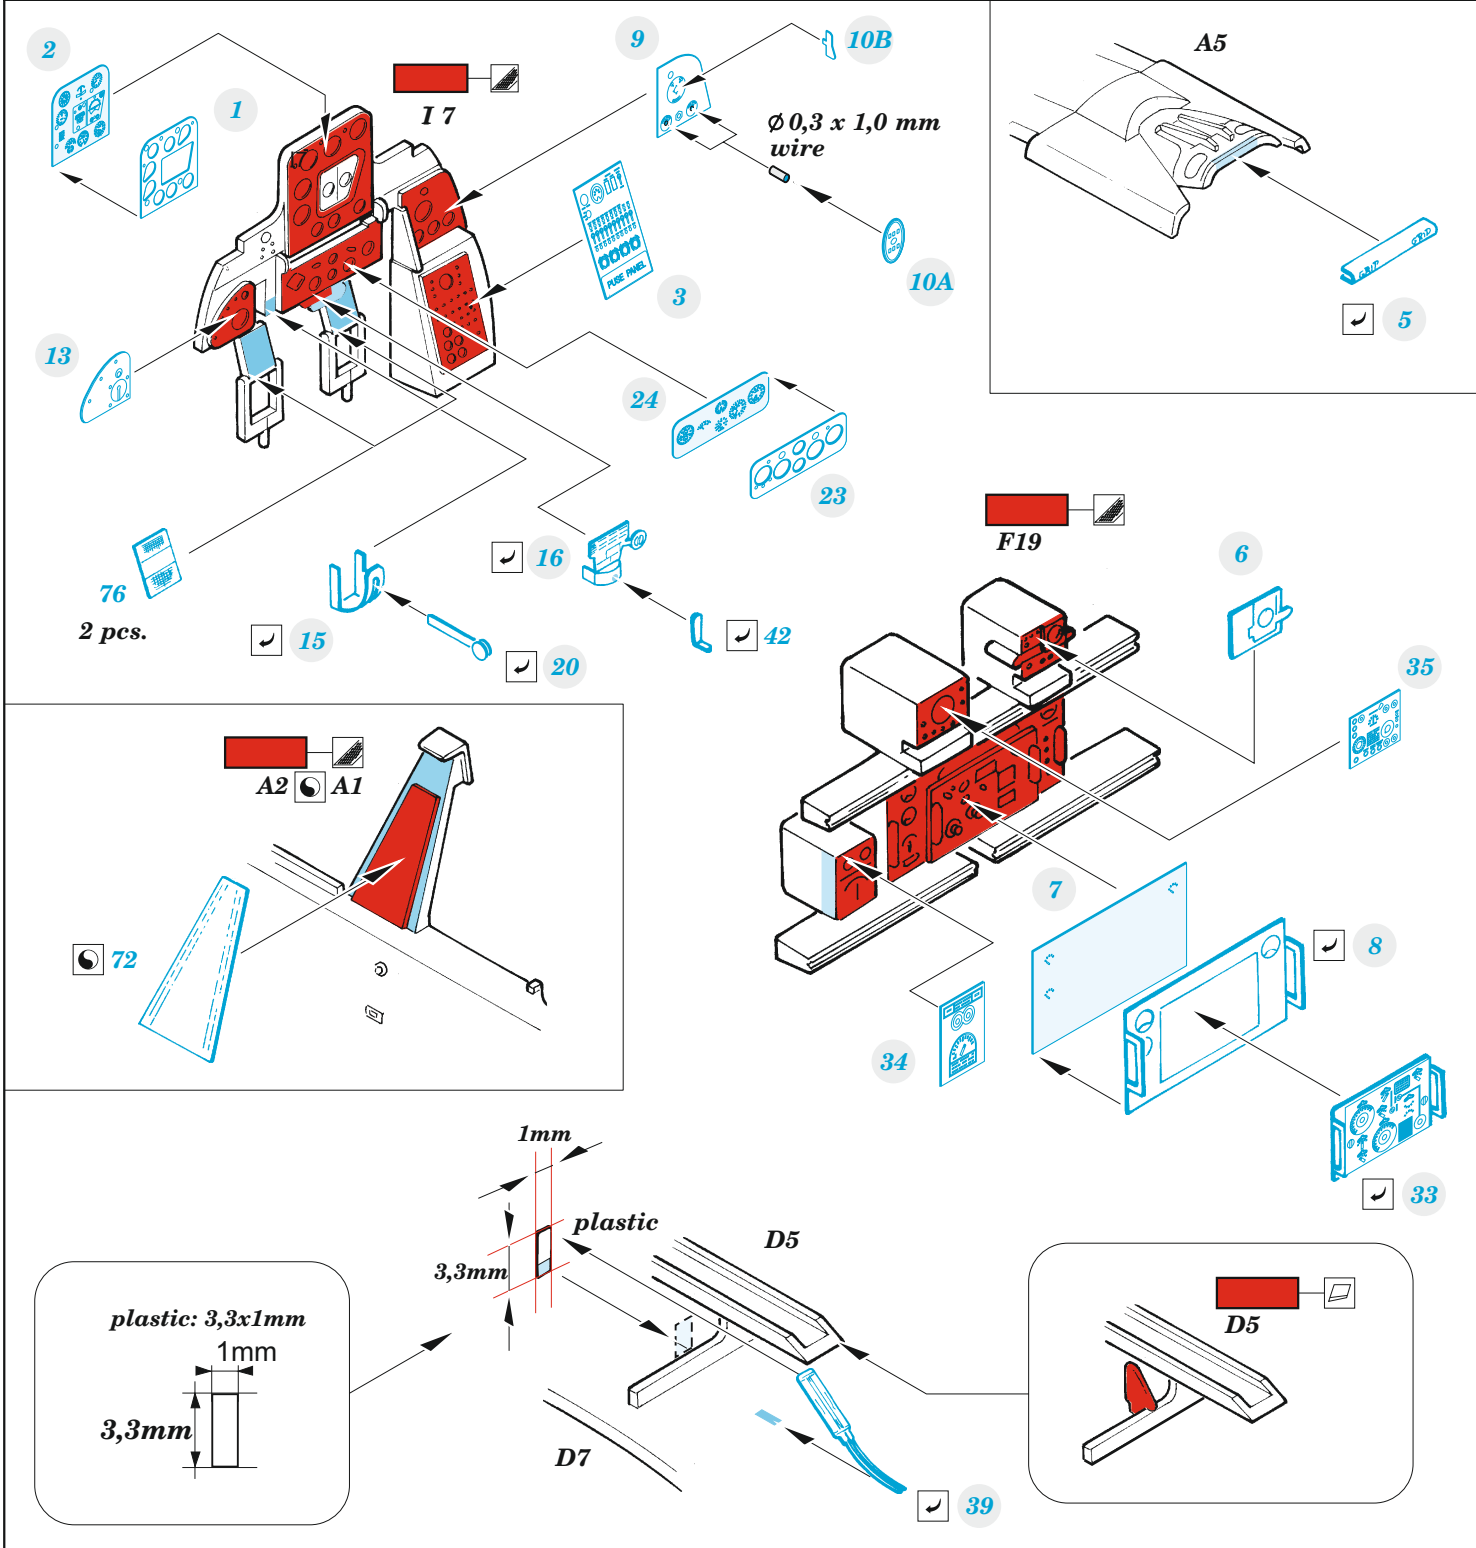

SBD-2

eduard

49 1126

1/48

detail set for ACADEMY 1/48 kit • sada detailů pro stavebnici ACADEMY 1/48

film

- APPLY EXPRESS MASK AND PAINT BEFORE GLUING
POUŽIT EXPRESS MASK NABARVIT PŘED SLEPENÍM
- SYMMETRICAL ASSEMBLY
SYMETRICKÁ MONTÁŽ
- REMOVE
ODSTRANIT
- GRIND
OBROUSIT
- DRILL HOLE
VRTAT OTVOR
- BEND
OHNOUT
- OPTION
VOLBA
- REPLACE
NAHRADIT
- COLORED ETCHED PARTS
LEPTANÉ BAREVNÉ DÍLY
- ETCHED PARTS
LEPTANÉ NEBAREVNÉ DÍLY
- ORIGINAL KIT PARTS
PŮVODNÍ DÍLY STAVEBNICE

| | | | |
|---|------------------------------------|--|----------------|
| ORIGINAL KIT PARTS PŮVODNÍ DÍLY STAVEBNICE | PHOTO-ETCHED PARTS LEPTANÉ DÍLY | PARTS TO BE REMOVED DÍLY K ODSTRANĚNÍ | FILL TMELIT |
|---|------------------------------------|--|----------------|

2 pcs.

2 pcs.

F15, F16, F17, F18

2 pcs.