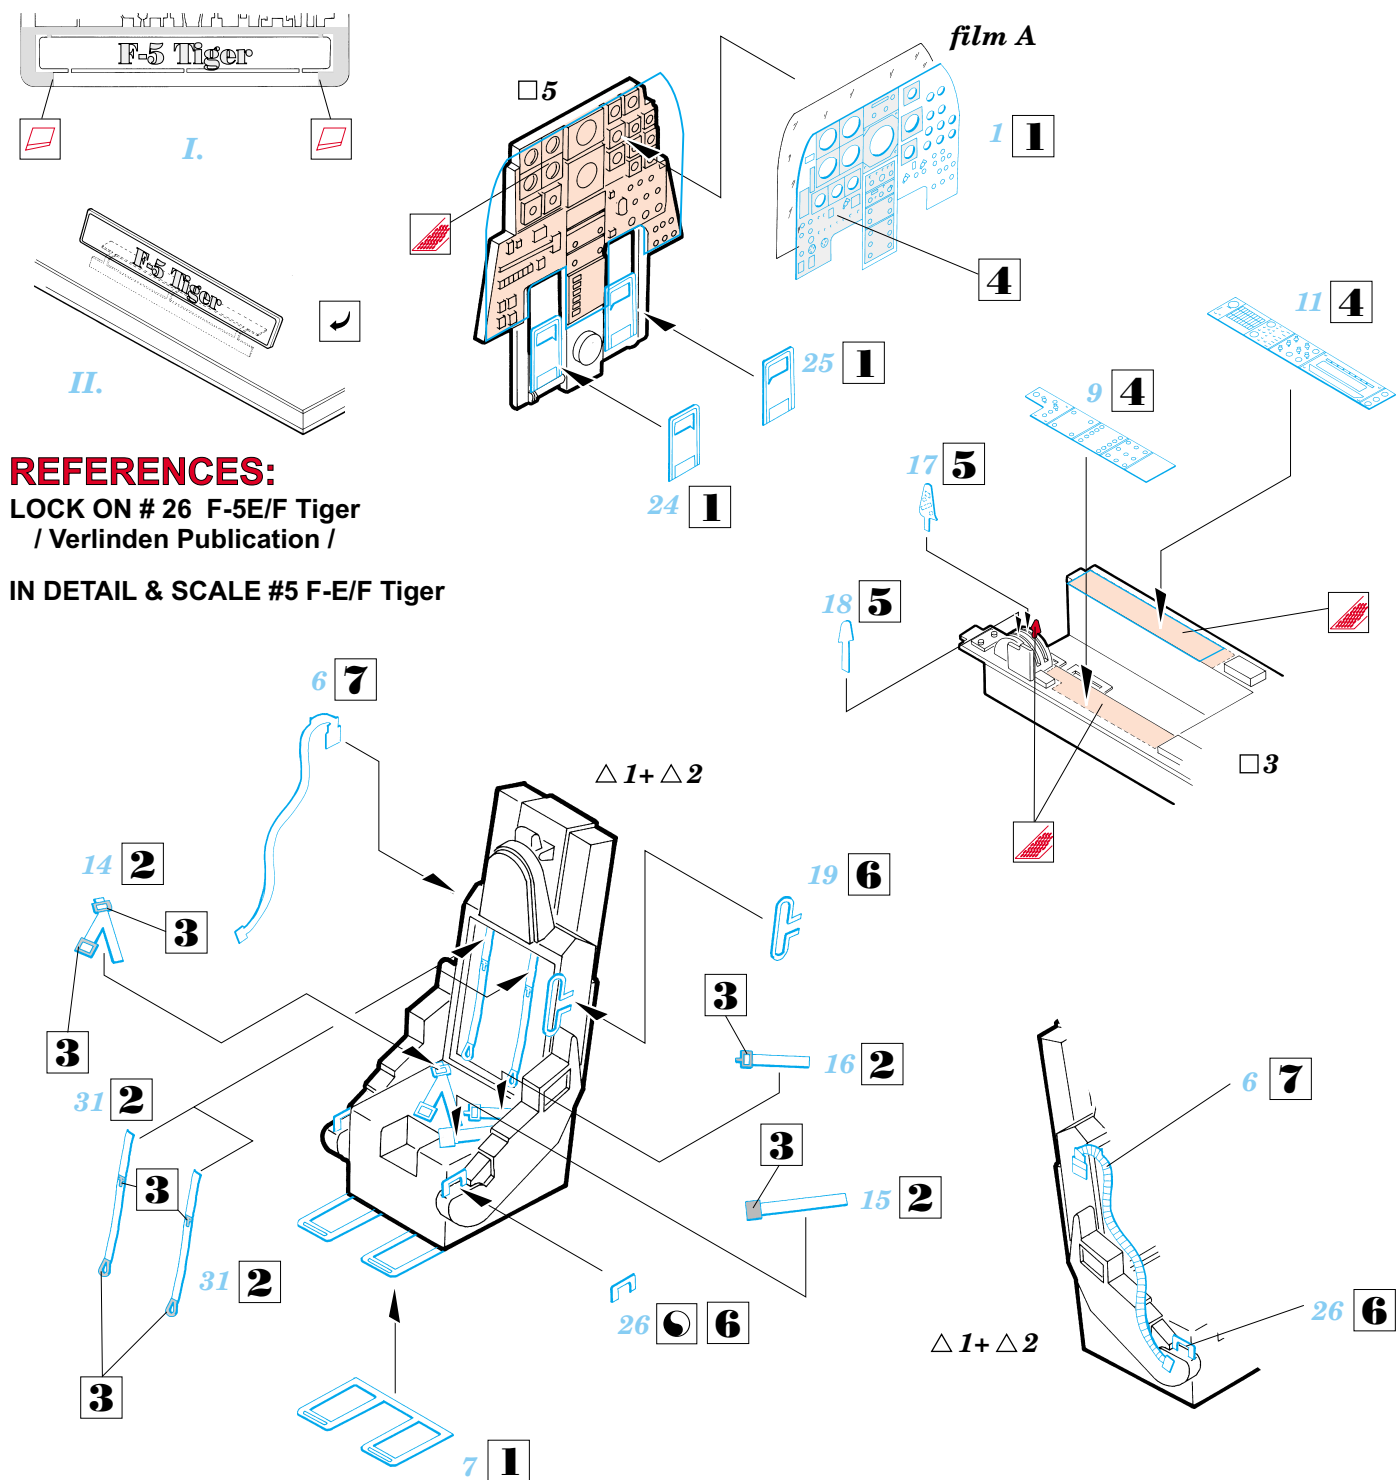

# F-5 Tiger

eduard

SS168

1/72 scale detail set for Italeri kit • sada detailů pro model Italeri 1/72

used colors  
použité barvy

- |  |  |
|--|--|
| <b>1</b> LIGHT GREY<br>SVĚTLE ŠEDÁ     | <b>5</b> WHITE<br>BÍLÁ                       |
| <b>2</b> DARK OLIVE<br>TMAVĚ OLIVOVÁ   | <b>6</b> YELLOW<br>ŽLUTÁ                     |
| <b>3</b> NATURAL METAL<br>PŘÍRODNÍ KOV | <b>7</b> DARK GREY<br>TMAVĚ ŠEDÁ             |
| <b>4</b> BLACK<br>ČERNÁ                | <b>8</b> CAMOUFLAGE COLOR<br>BARVA KAMUFLÁŽE |

- |  |   |
|--|---|
|  | SYMMETRICAL ASSEMBLY<br>SYMETRICKÁ MONTÁŽ |
|  | REMOVE<br>ODSTRANIT                       |
|  | BEND<br>OHNOUT                            |
|  | REPLACE<br>NAHRADIT                       |
|  | GRIND<br>OBROUSIT                         |
|  | OPTION<br>VOLBA                           |

ORIGINAL KIT PARTS  
PŮVODNÍ DÍLY STAVEBNICE

PHOTO-ETCHED PARTS  
LEPTANÉ DÍLY

PARTS TO BE REMOVED  
DÍLY K ODSTRANĚNÍ

□18+ □19+ □20

□27

☉ □23

↪ 2 ☉ 3

4 ☉ 5

↪ 8 3

□34 ☉ □33

28 ☉ 3

10 3

□36

27 ☉ 3

□29

☉ □30