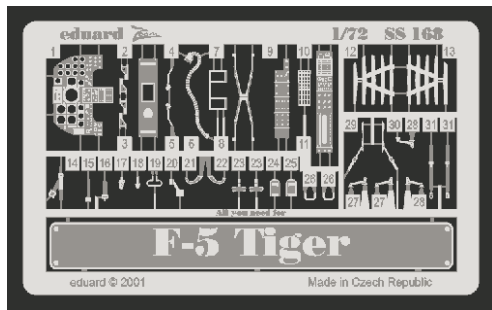

# F-5 Tiger

eduard

SS168

1/72 scale detail set for Italeri kit • sada detailů pro model Italeri 1/72

used colors  
použité barvy

- |  |  |
|--|--|
| <b>1</b> LIGHT GREY<br>SVĚTLE ŠEDÁ     | <b>5</b> WHITE<br>BÍLÁ                       |
| <b>2</b> DARK OLIVE<br>TMAVĚ OLIVOVÁ   | <b>6</b> YELLOW<br>ŽLUTÁ                     |
| <b>3</b> NATURAL METAL<br>PŘÍRODNÍ KOV | <b>7</b> DARK GREY<br>TMAVĚ ŠEDÁ             |
| <b>4</b> BLACK<br>ČERNÁ                | <b>8</b> CAMOUFLAGE COLOR<br>BARVA KAMUFLÁŽE |

- |  |   |
|--|---|
|  | SYMMETRICAL ASSEMBLY<br>SYMETRICKÁ MONTÁŽ |
|  | REMOVE<br>ODSTRANIT                       |
|  | BEND<br>OHNOUT                            |
|  | REPLACE<br>NAHRADIT                       |
|  | GRIND<br>OBROUSIT                         |
|  | OPTION<br>VOLBA                           |