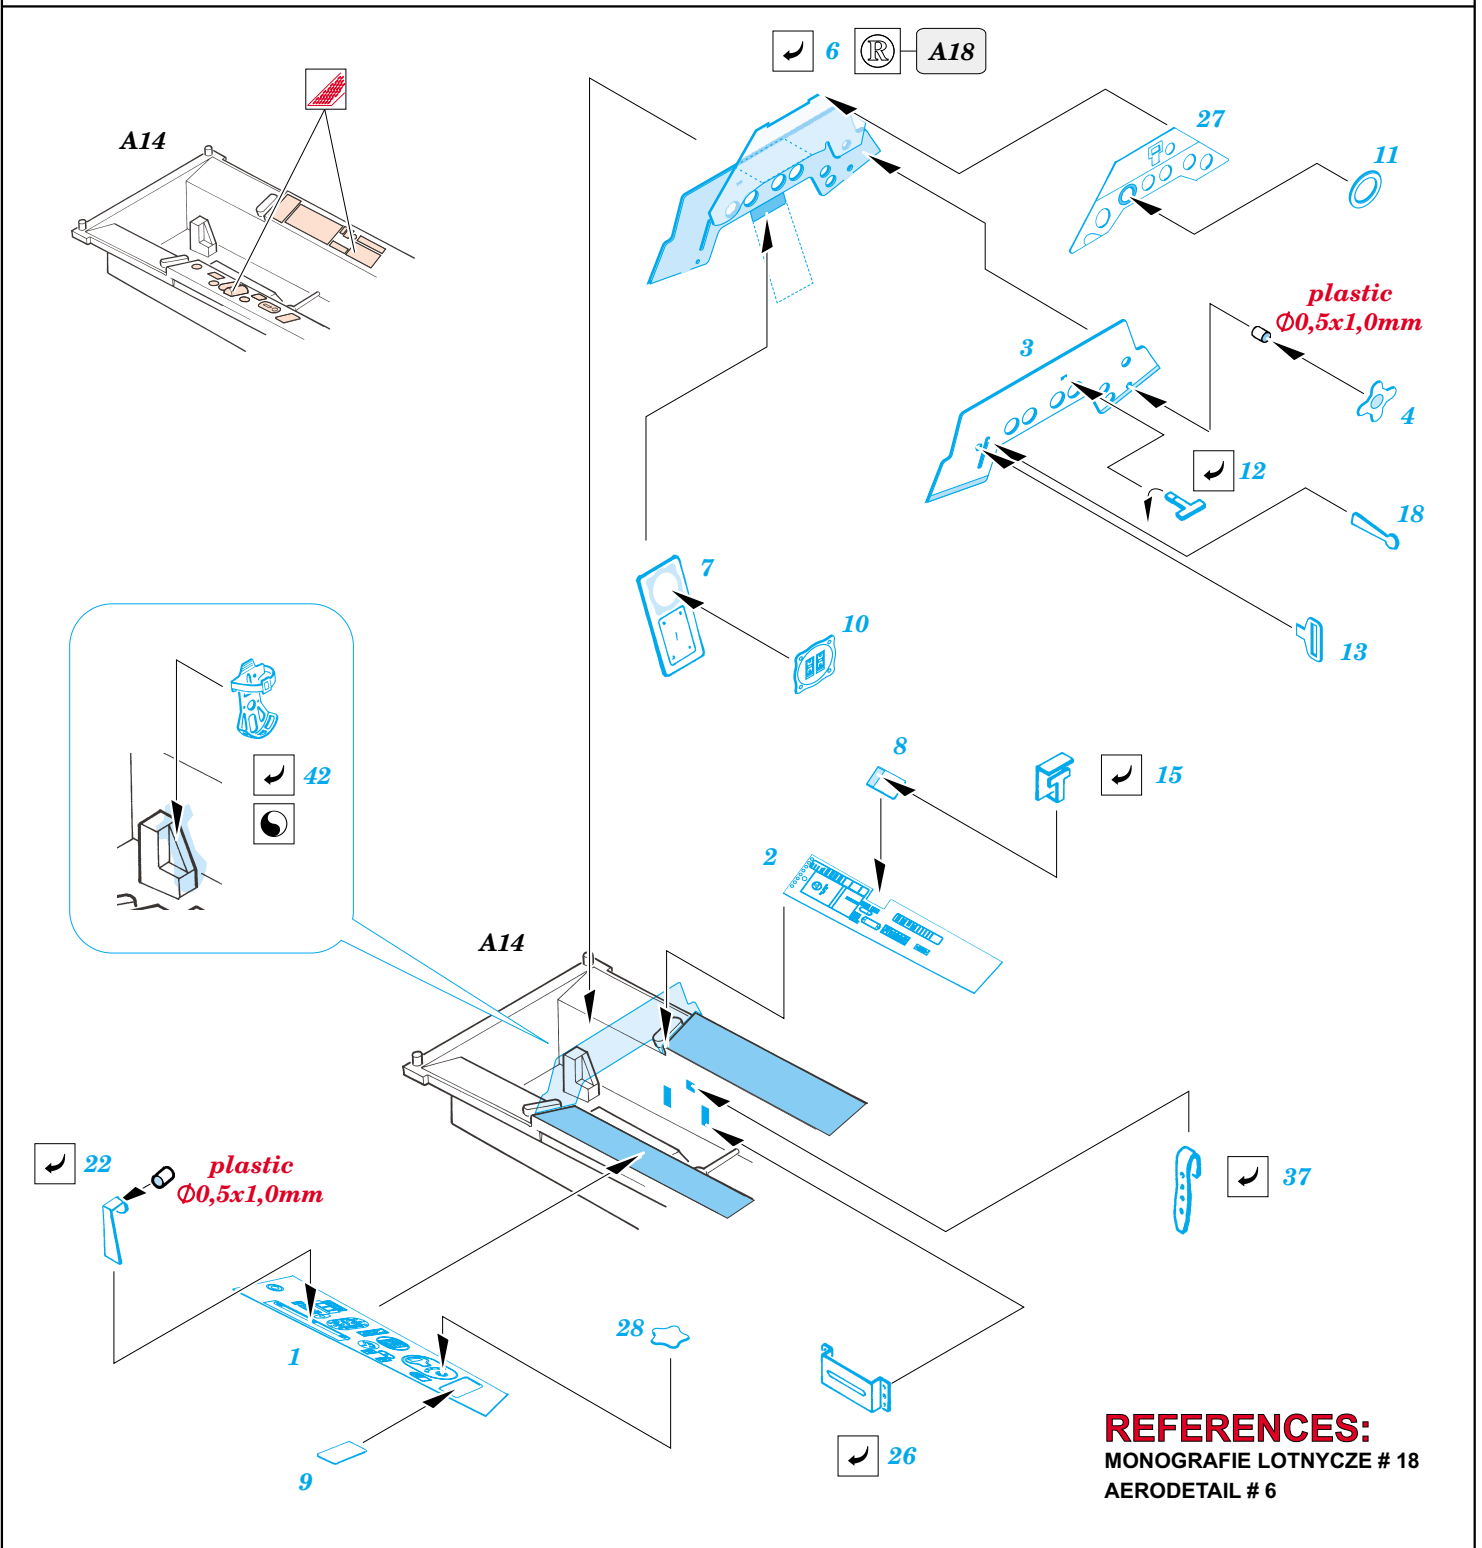

# Fw 190A-3

eduard

49 347

1/48 scale detail set for HASEGAWA kit • sada detailů pro model 1/48 HASEGAWA

film

- ★ APPLY EXPRESS MASK AND PAINT BEFORE GLUING  
POUŽIT EXPRESS MASK NABARVIT PŘED SLEPENÍM
- ◐ SYMMETRICAL ASSEMBLY  
SYMETRICKÁ MONTÁŽ
- ◓ REMOVE  
ODSTRANIT
- ◔ GRIND  
OBROUSIT
- ◕ DRILL HOLE  
VRTAT OTVOR
- ↷ BEND  
OHNOUT
- ⊕ OPTION  
VOLBA
- Ⓜ REPLACE  
NAHRADIT

ORIGINAL KIT PARTS  
PŮVODNÍ DÍLY STAVEBNICE

PHOTO-ETCHED PARTS  
LEPTANÉ DÍLY

PARTS TO BE REMOVED  
DÍLY K ODSTRANĚNÍ

FILL  
TMELIT

J2