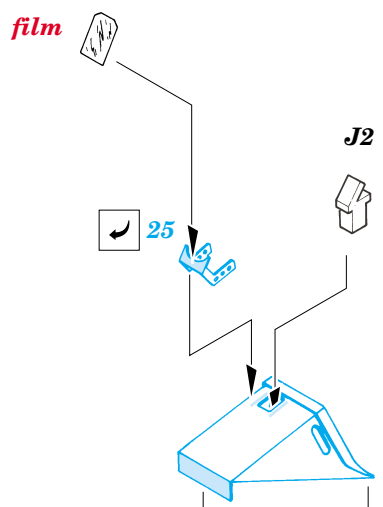

# Fw 190A-3

eduard

49 347

1/48 scale detail set for HASEGAWA kit • sada detailů pro model 1/48 HASEGAWA

film

- ★ APPLY EXPRESS MASK AND PAINT BEFORE GLUING  
POUŽIT EXPRESS MASK NABARVIT PŘED SLEPENÍM
- ◐ SYMMETRICAL ASSEMBLY  
SYMETRICKÁ MONTÁŽ
- ◓ REMOVE  
ODSTRANIT
- ◔ GRIND  
OBROUSIT
- ◕ DRILL HOLE  
VRTAT OTVOR
- ↷ BEND  
OHNOUT
- ⊕ OPTION  
VOLBA
- Ⓜ REPLACE  
NAHRADIT

ORIGINAL KIT PARTS  
PŮVODNÍ DÍLY STAVEBNICE

PHOTO-ETCHED PARTS  
LEPTANÉ DÍLY

PARTS TO BE REMOVED  
DÍLY K ODSTRANĚNÍ

FILL  
TMELIT

J2