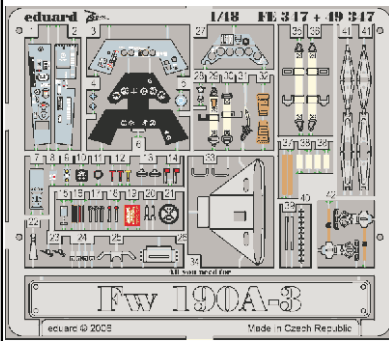

# Fw 190A-3

eduard

49 347

1/48 scale detail set for HASEGAWA kit • sada detailů pro model 1/48 HASEGAWA

film

- ★ APPLY EXPRESS MASK AND PAINT BEFORE GLUING  
POUŽIT EXPRESS MASK NABARVIT PŘED SLEPENÍM
- ◐ SYMMETRICAL ASSEMBLY  
SYMETRICKÁ MONTÁŽ
- ◓ REMOVE  
ODSTRANIT
- ◔ GRIND  
OBROUSIT
- ◕ DRILL HOLE  
VRTAT OTVOR
- ↷ BEND  
OHNOUT
- ⊕ OPTION  
VOLBA
- Ⓜ REPLACE  
NAHRADIT

ORIGINAL KIT PARTS  
PŮVODNÍ DÍLY STAVEBNICE

PHOTO-ETCHED PARTS  
LEPTANÉ DÍLY

PARTS TO BE REMOVED  
DÍLY K ODSTRANĚNÍ

FILL  
TMELIT

J2