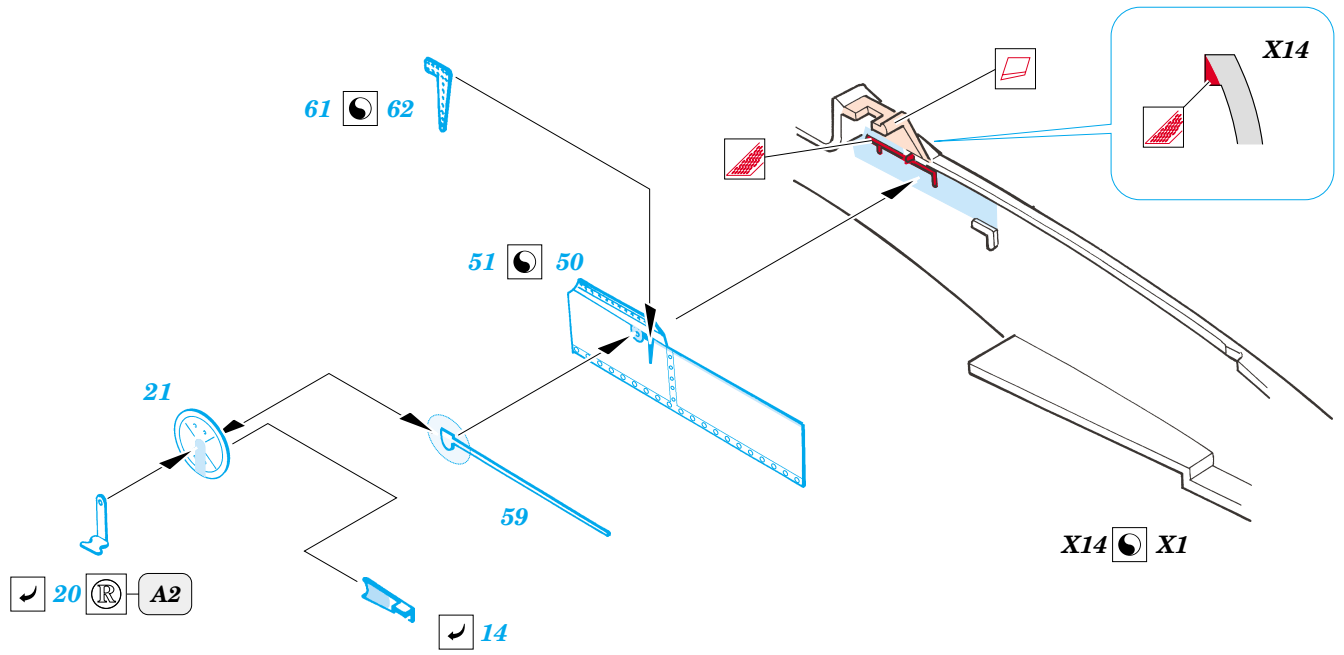

# Fw 190A-3

eduard

49 347

1/48 scale detail set for HASEGAWA kit • sada detailů pro model 1/48 HASEGAWA

film

- ★ APPLY EXPRESS MASK AND PAINT BEFORE GLUING  
POUŽIT EXPRESS MASK NABARVIT PŘED SLEPENÍM
- ◐ SYMMETRICAL ASSEMBLY  
SYMETRICKÁ MONTÁŽ
- ◓ REMOVE  
ODSTRANIT
- ◔ GRIND  
OBROUSIT
- ◕ DRILL HOLE  
VRTAT OTVOR
- ↷ BEND  
OHNOUT
- ⊕ OPTION  
VOLBA
- Ⓜ REPLACE  
NAHRADIT

ORIGINAL KIT PARTS  
PŮVODNÍ DÍLY STAVEBNICE

PHOTO-ETCHED PARTS  
LEPTANÉ DÍLY

PARTS TO BE REMOVED  
DÍLY K ODSTRANĚNÍ

FILL  
TMELIT

J2