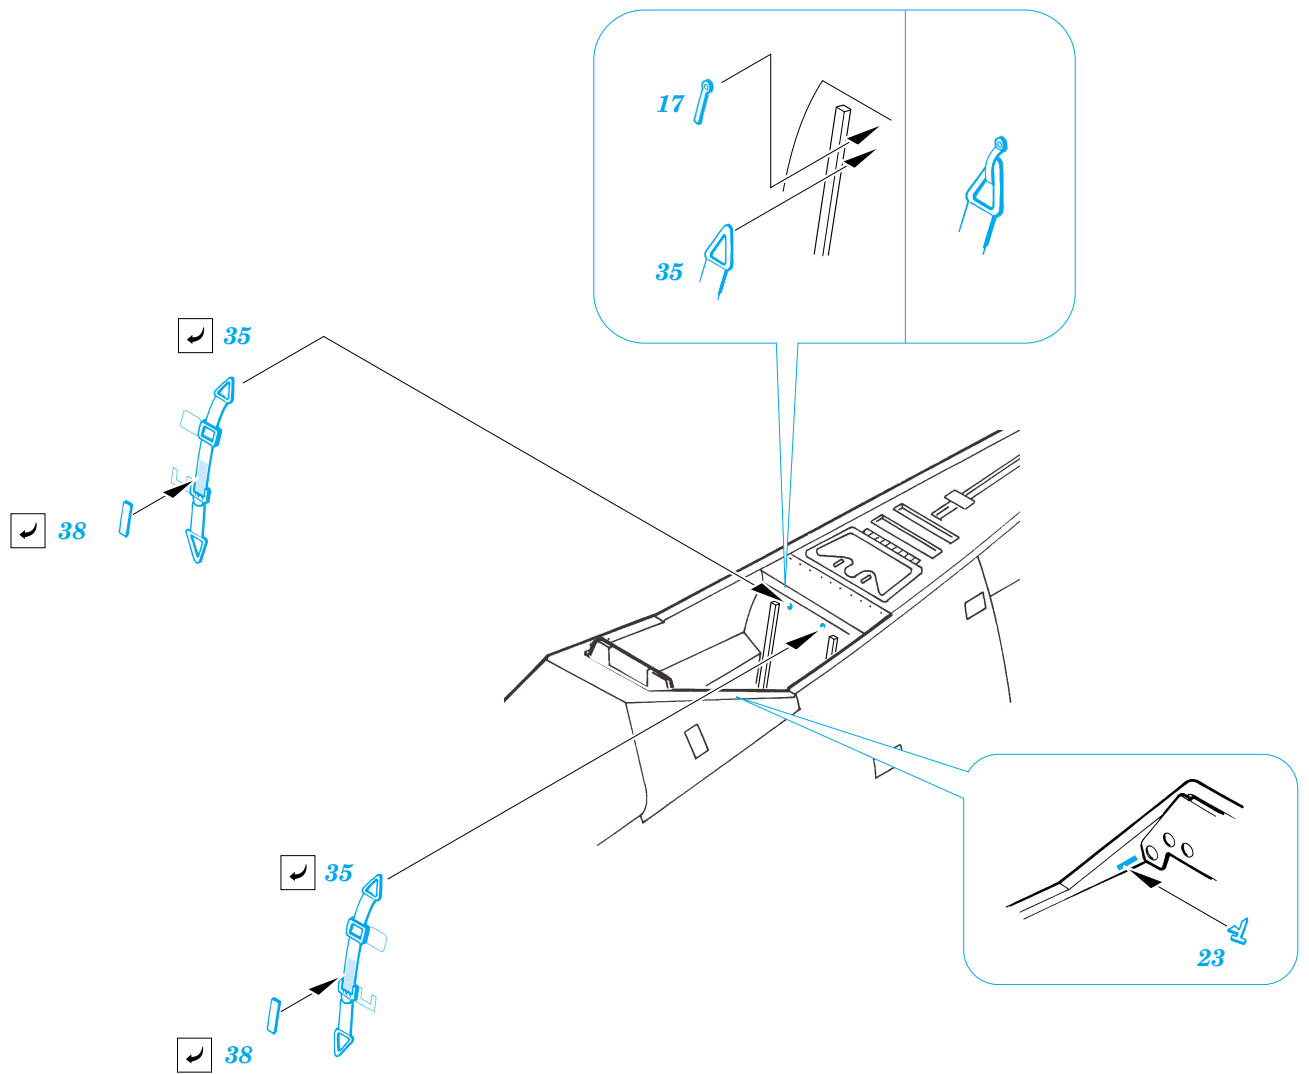

# Fw 190A-3

eduard

49 347

1/48 scale detail set for HASEGAWA kit • sada detailů pro model 1/48 HASEGAWA

film

- ★ APPLY EXPRESS MASK AND PAINT BEFORE GLUING  
POUŽIT EXPRESS MASK NABARVIT PŘED SLEPENÍM
- ◐ SYMMETRICAL ASSEMBLY  
SYMETRICKÁ MONTÁŽ
- ◓ REMOVE  
ODSTRANIT
- ◔ GRIND  
OBROUSIT
- ◕ DRILL HOLE  
VRTAT OTVOR
- ↷ BEND  
OHNOUT
- ⊕ OPTION  
VOLBA
- Ⓜ REPLACE  
NAHRADIT

ORIGINAL KIT PARTS  
PŮVODNÍ DÍLY STAVEBNICE

PHOTO-ETCHED PARTS  
LEPTANÉ DÍLY

PARTS TO BE REMOVED  
DÍLY K ODSTRANĚNÍ

FILL  
TMELIT

J2