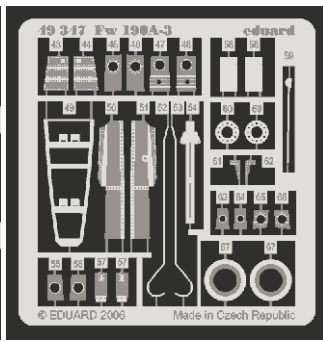

# Fw 190A-3

eduard

49 347

1/48 scale detail set for HASEGAWA kit • sada detailů pro model 1/48 HASEGAWA

film

- ★ APPLY EXPRESS MASK AND PAINT BEFORE GLUING  
POUŽIT EXPRESS MASK NABARVIT PŘED SLEPENÍM
- ◐ SYMMETRICAL ASSEMBLY  
SYMETRICKÁ MONTÁŽ
- ◓ REMOVE  
ODSTRANIT
- ◔ GRIND  
OBROUSIT
- ◕ DRILL HOLE  
VRTAT OTVOR
- ↷ BEND  
OHNOUT
- ⊕ OPTION  
VOLBA
- Ⓜ REPLACE  
NAHRADIT

ORIGINAL KIT PARTS  
PŮVODNÍ DÍLY STAVEBNICE

PHOTO-ETCHED PARTS  
LEPTANÉ DÍLY

PARTS TO BE REMOVED  
DÍLY K ODSTRANĚNÍ

FILL  
TMELIT

J2