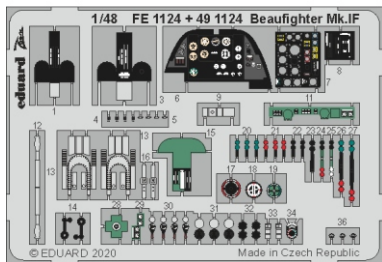

Beaufighter Mk.IF

eduard

49 1124

1/48

detail set for 1/48 REVELL kit • sada detailů pro stavebnici 1/48 REVELL

- APPLY EXPRESS MASK AND PAINT BEFORE GLUING
POUŽIT EXPRESS MASK NABARVIT PŘED SLEPENÍM
- SYMMETRICAL ASSEMBLY
SYMETRICKÁ MONTÁŽ
- REMOVE
ODSTRANIT
- GRIND
OBROUSIT
- DRILL HOLE
VRTÁT OTVOR
- BEND
OHNOUT
- OPTION
VOLBA
- REPLACE
NAHRADIT
- 1** COLORED ETCHED PARTS
LEPTANÉ BAREVNÉ DÍLY
- 1** ETCHED PARTS
LEPTANÉ NEBAREVNÉ DÍLY
- 1** ORIGINAL KIT PARTS
PŮVODNÍ DÍLY STAVEBNICE

ORIGINAL KIT PARTS
PŮVODNÍ DÍLY STAVEBNICE

PHOTO-ETCHED PARTS
LEPTANÉ DÍLY

PARTS TO BE REMOVED
DÍLY K ODSTRANĚNÍ

FILL
TMELIT