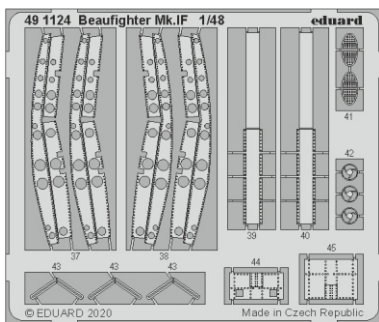

Beaufighter Mk.IF

eduard

49 1124

1/48

detail set for 1/48 REVELL kit • sada detailů pro stavebnici 1/48 REVELL

- APPLY EXPRESS MASK AND PAINT BEFORE GLUING
POUŽIT EXPRESS MASK NABARVIT PŘED SLEPENÍM
- SYMMETRICAL ASSEMBLY
SYMETRICKÁ MONTÁŽ
- REMOVE
ODSTRANIT
- GRIND
OBROUSIT
- DRILL HOLE
VRTÁT OTVOR
- BEND
OHNOUT
- OPTION
VOLBA
- REPLACE
NAHRADIT
- 1** COLORED ETCHED PARTS
LEPTANÉ BAREVNÉ DÍLY
- 1** ETCHED PARTS
LEPTANÉ NEBAREVNÉ DÍLY
- 1** ORIGINAL KIT PARTS
PŮVODNÍ DÍLY STAVEBNICE

ORIGINAL KIT PARTS
PŮVODNÍ DÍLY STAVEBNICE

PHOTO-ETCHED PARTS
LEPTANÉ DÍLY

PARTS TO BE REMOVED
DÍLY K ODSTRANĚNÍ

FILL
TMELIT