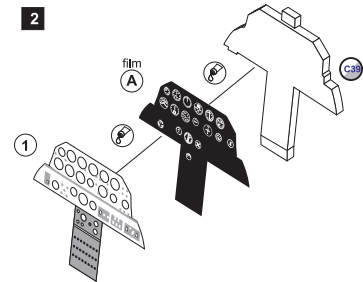

10

RESKIT™

ACCESSORIES
FOR SCALE PLASTIC KITS

SMB-2 Super Mystère B2 'Late'

Designed for 1:72 scale Azur kit (FR0036)

12

1

2

1 STAGES OF ASSEMBLY / ЭТАПЫ СБОРКИ

1 NUMBER PARTS / НОМЕР ДЕТАЛЕЙ

33 kit part number / press

GLUE / КЛЕЙ

DONT GLUE / НЕ КЛЕИТЬ

? OPTIONAL / НА ВЫБОР

TO MAKE A DETAIL / ИЗГОТОВИТЬ ДЕТАЛЬ

DETACH WITH KNIFE / ОТДЕЛИТЬ НОЖОМ

bend

process with the file

3

4

general issues: info@reskit.com.ua / claim resolution: claims@reskit.com.ua

WWW.RESKIT.COM.UA

www.fb.com/reskit.official

www.instagram.com/reskit_official

www.pinterest.com/reskit_official