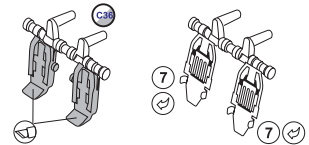

10

RESKIT™

ACCESSORIES
FOR SCALE PLASTIC KITS

SMB-2 Super Mystère B2 'Late'

Designed for 1:72 scale Azur kit (FR0036)

12

1

2

1 STAGES OF ASSEMBLY / ЭТАПЫ СБОРКИ

1 NUMBER PARTS / НОМЕР ДЕТАЛЕЙ

33 kit part number / press

GLUE / КЛЕЙ

DONT GLUE / НЕ КЛЕИТЬ

? OPTIONAL / НА ВЫБОР

TO MAKE A DETAIL / ИЗГОТОВИТЬ ДЕТАЛЬ

DETACH WITH KNIFE / ОТДЕЛИТЬ НОЖОМ

bend

process with the file

3

4

general issues: info@reskit.com.ua / claim resolution: claims@reskit.com.ua

WWW.RESKIT.COM.UA

www.fb.com/reskit.official

www.instagram.com/reskit_official

www.pinterest.com/reskit_official