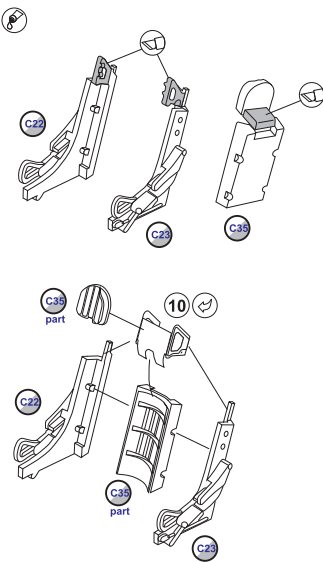

5

6

7

9

8

11

general issues: info@reskit.com.ua / claim resolution: claims@reskit.com.ua

WWW.RESKIT.COM.UA

[www.fb.com/reskit.official](https://www.facebook.com/reskit.official)

www.instagram.com/reskit_official

www.pinterest.com/reskit_official