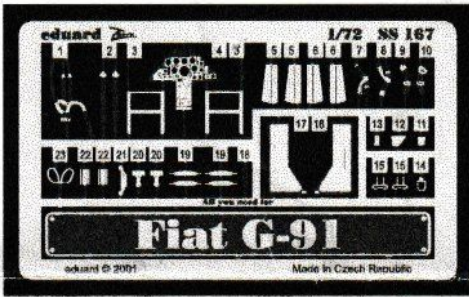

SS167

# Fiat G-91

1/72 scale detail set for Revell kit • sada detailů pro model Revell 1/72

eduard

FILM

použité barvy  
used colors

- |                          |                                      |
|--------------------------|--------------------------------------|
| <b>1</b> GREY<br>ŠEDÁ    | <b>5</b> LIGHT BROWN<br>SVĚTLE HNĚDÁ |
| <b>2</b> BLACK<br>ČERNÁ  | <b>6</b> ALUMINIUM<br>HLINÍK         |
| <b>3</b> YELLOW<br>ŽLUTÁ | <b>7</b> STEEL<br>OCEL               |
| <b>4</b> KHAKI<br>KHAKI  | <b>8</b> WHITE<br>BÍLÁ               |