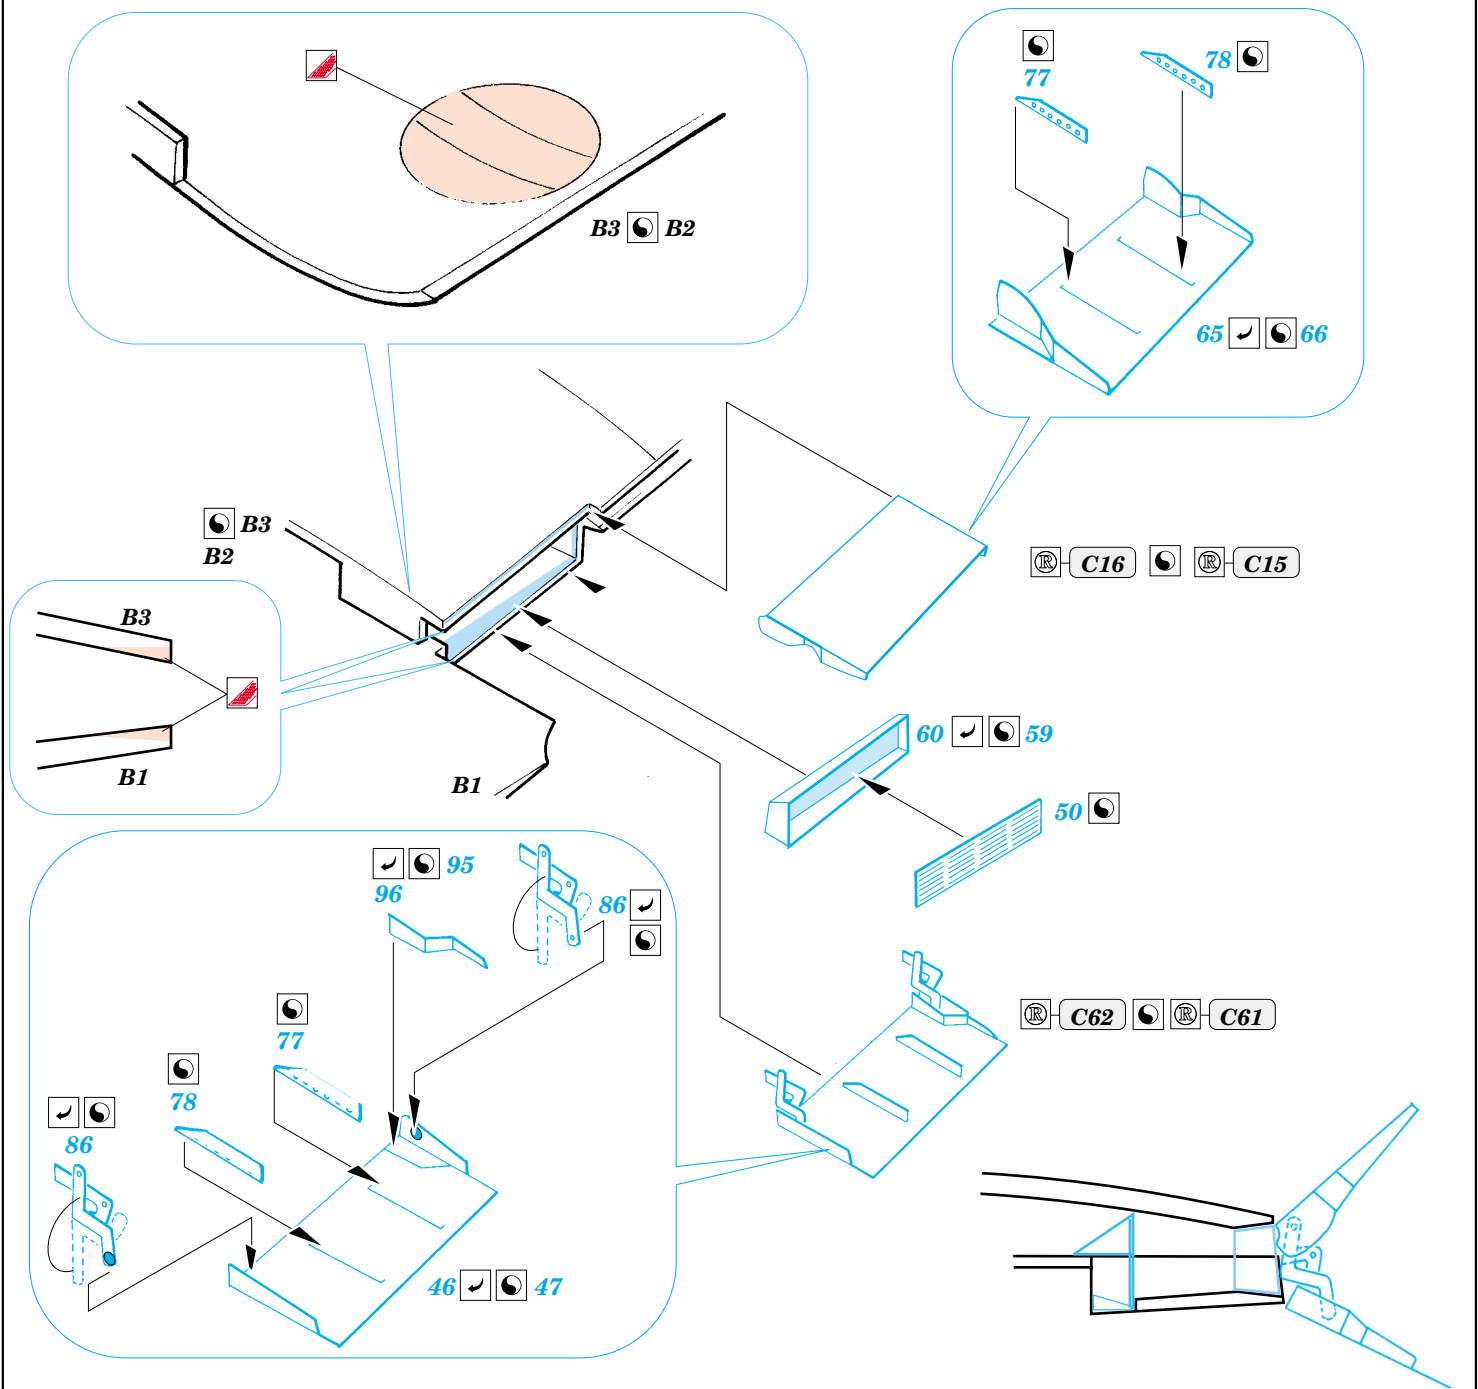

# Bf 109F-2

eduard

49 346

1/48 scale detail set for ICM kit • sada detailů pro model 1/48 ICM

- ★ APPLY EXPRESS MASK AND PAINT BEFORE GLUING  
POUŤ IT EXPRESS MASK NABARVIT PŘED SLEPENÍM
- ◐ SYMMETRICAL ASSEMBLY  
SYMETRICKÁ MONTÁŽ
- ◓ REMOVE  
ODSTRANIT
- ◔ GRIND  
OBRUSIT
- ◕ DRILL HOLE  
VRTAT OTVOR
- ↪ BEND  
OHNOUT
- ⊕ OPTION  
VOLBA
- Ⓜ REPLACE  
NAHRADIT

Film

ORIGINAL KIT PARTS  
PŮVODNÍ DÍLY STAVEBNICE

PHOTO-ETCHED PARTS  
LEPTANÉ DÍLY

PARTS TO BE REMOVED  
DÍLY K ODSTRANĚNÍ

FILL  
TMELIT

References: - Aerodetail No.5  
 - Militaria No.54 Bf-109F  
 - HT Model Spec. Bf 109G-6