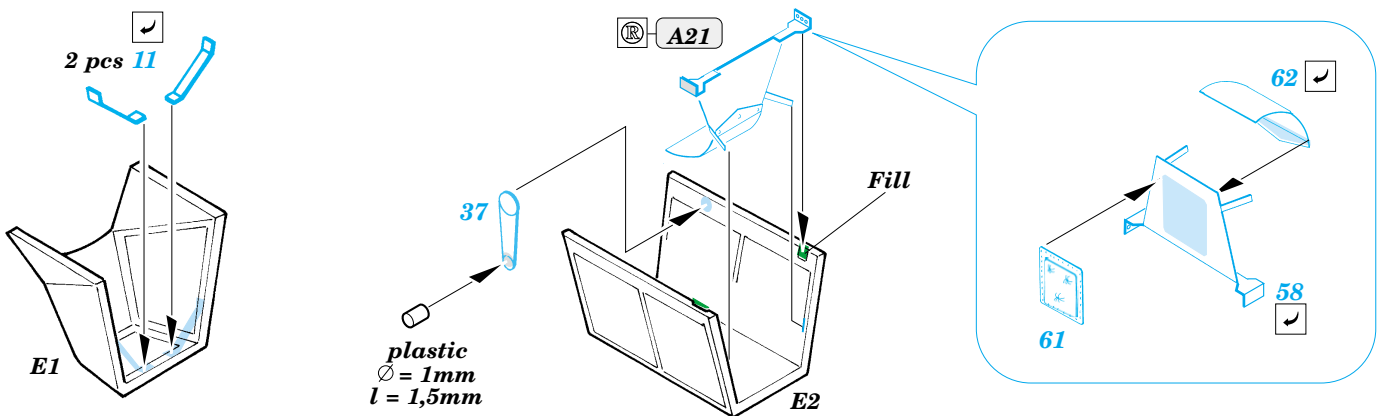

# Bf 109F-2

eduard

49 346

1/48 scale detail set for ICM kit • sada detailů pro model 1/48 ICM

- ★ APPLY EXPRESS MASK AND PAINT BEFORE GLUING  
POUŤ IT EXPRESS MASK NABARVIT PŘED SLEPENÍM
- ◐ SYMMETRICAL ASSEMBLY  
SYMETRICKÁ MONTÁŽ
- ◓ REMOVE  
ODSTRANIT
- ◔ GRIND  
OBRUSIT
- ◕ DRILL HOLE  
VRTAT OTVOR
- ↪ BEND  
OHNOUT
- ⊕ OPTION  
VOLBA
- Ⓜ REPLACE  
NAHRADIT

Film

ORIGINAL KIT PARTS  
PŮVODNÍ DÍLY STAVEBNICE

PHOTO-ETCHED PARTS  
LEPTANÉ DÍLY

PARTS TO BE REMOVED  
DÍLY K ODSTRANĚNÍ

FILL  
TMELIT

References: - Aerodetail No.5  
 - Militaria No.54 Bf-109F  
 - HT Model Spec. Bf 109G-6