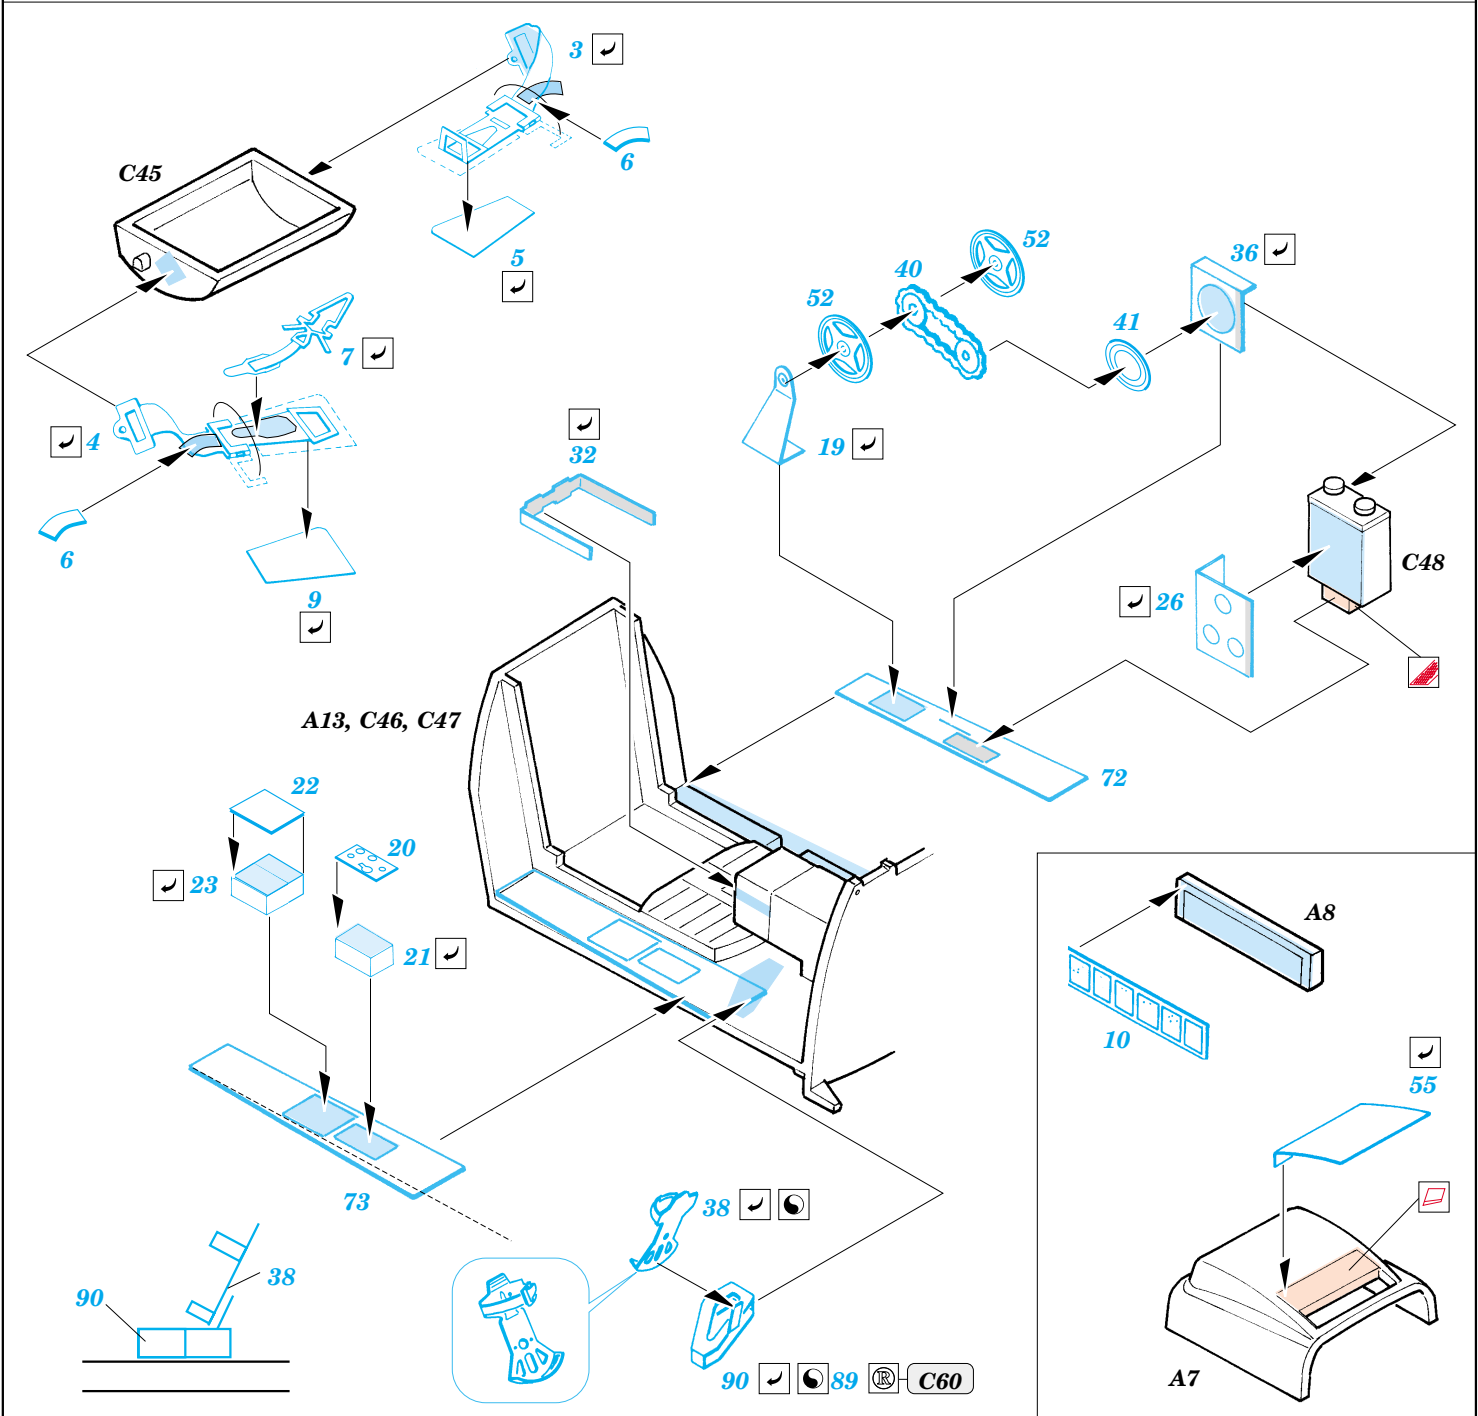

# Bf 109F-2

eduard

49 346

1/48 scale detail set for ICM kit • sada detailů pro model 1/48 ICM

- ★ APPLY EXPRESS MASK AND PAINT BEFORE GLUING  
POUŤ IT EXPRESS MASK NABARVIT PŘED SLEPENÍM
- ◐ SYMMETRICAL ASSEMBLY  
SYMETRICKÁ MONTÁŽ
- ◓ REMOVE  
ODSTRANIT
- ◔ GRIND  
OBRUSIT
- ◕ DRILL HOLE  
VRTAT OTVOR
- ↪ BEND  
OHNOUT
- ⊕ OPTION  
VOLBA
- Ⓜ REPLACE  
NAHRADIT

Film

ORIGINAL KIT PARTS  
PŮVODNÍ DÍLY STAVEBNICE

PHOTO-ETCHED PARTS  
LEPTANÉ DÍLY

PARTS TO BE REMOVED  
DÍLY K ODSTRANĚNÍ

FILL  
TMELIT

References: - Aerodetail No.5  
 - Militaria No.54 Bf-109F  
 - HT Model Spec. Bf 109G-6