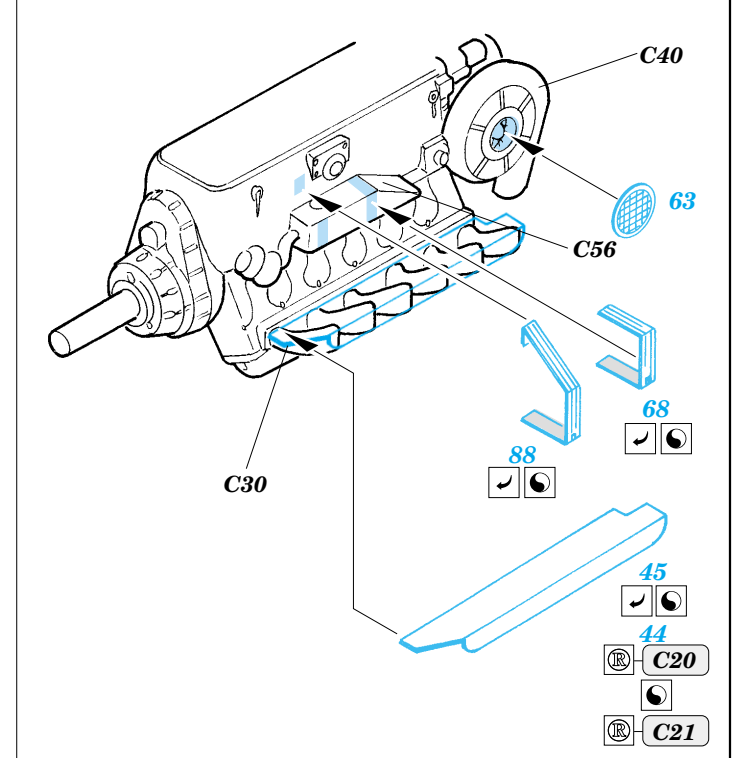

# Bf 109F-2

eduard

49 346

1/48 scale detail set for ICM kit • sada detailů pro model 1/48 ICM

- ★ APPLY EXPRESS MASK AND PAINT BEFORE GLUING  
POUŤ IT EXPRESS MASK NABARVIT PŘED SLEPENÍM
- ◐ SYMMETRICAL ASSEMBLY  
SYMETRICKÁ MONTÁŽ
- ◓ REMOVE  
ODSTRANIT
- ◔ GRIND  
OBRUSIT
- ◕ DRILL HOLE  
VRTAT OTVOR
- ↪ BEND  
OHNOUT
- ⊕ OPTION  
VOLBA
- Ⓜ REPLACE  
NAHRADIT

Film

ORIGINAL KIT PARTS  
PŮVODNÍ DÍLY STAVEBNICE

PHOTO-ETCHED PARTS  
LEPTANÉ DÍLY

PARTS TO BE REMOVED  
DÍLY K ODSTRANĚNÍ

FILL  
TMELIT

References: - Aerodetail No.5  
 - Militaria No.54 Bf-109F  
 - HT Model Spec. Bf 109G-6