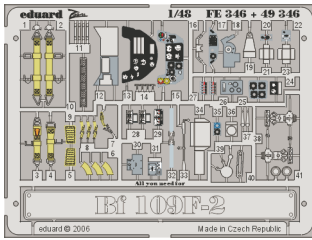

# Bf 109F-2

eduard

49 346

1/48 scale detail set for ICM kit • sada detailů pro model 1/48 ICM

- ★ APPLY EXPRESS MASK AND PAINT BEFORE GLUING  
POUŤ IT EXPRESS MASK NABARVIT PŘED SLEPENÍM
- ◐ SYMMETRICAL ASSEMBLY  
SYMETRICKÁ MONTÁŽ
- ◓ REMOVE  
ODSTRANIT
- ◔ GRIND  
OBRUSIT
- ◕ DRILL HOLE  
VRTAT OTVOR
- ↪ BEND  
OHNOUT
- ⊕ OPTION  
VOLBA
- Ⓜ REPLACE  
NAHRADIT

Film

ORIGINAL KIT PARTS  
PŮVODNÍ DÍLY STAVEBNICE

PHOTO-ETCHED PARTS  
LEPTANÉ DÍLY

PARTS TO BE REMOVED  
DÍLY K ODSTRANĚNÍ

FILL  
TMELIT

References: - Aerodetail No.5  
 - Militaria No.54 Bf-109F  
 - HT Model Spec. Bf 109G-6