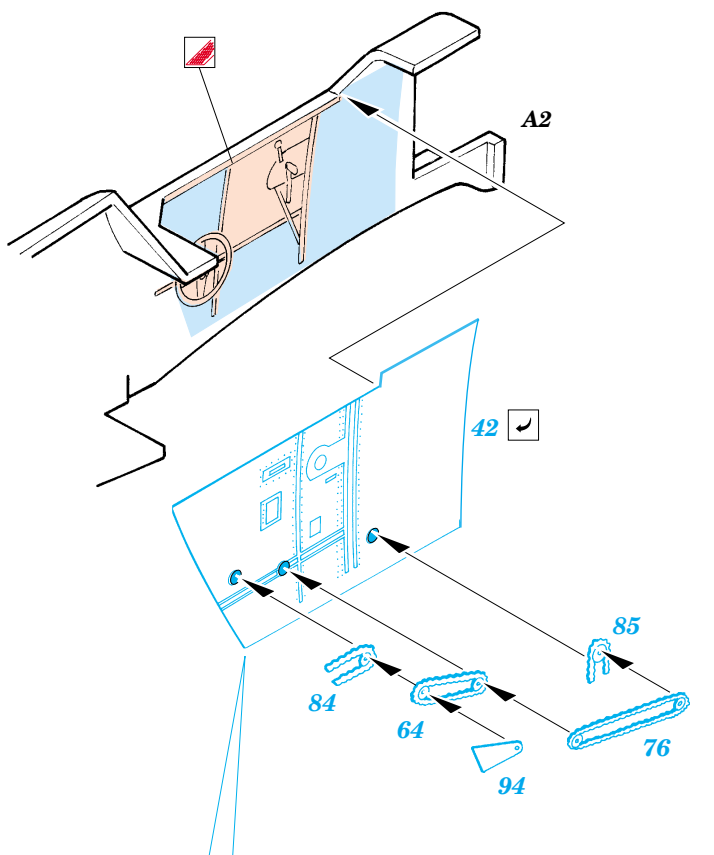

# Bf 109F-2

eduard

49 346

1/48 scale detail set for ICM kit • sada detailů pro model 1/48 ICM

- ★ APPLY EXPRESS MASK AND PAINT BEFORE GLUING  
POUŤ IT EXPRESS MASK NABARVIT PŘED SLEPENÍM
- ◐ SYMMETRICAL ASSEMBLY  
SYMETRICKÁ MONTÁŽ
- ◓ REMOVE  
ODSTRANIT
- ◔ GRIND  
OBRUSIT
- ◕ DRILL HOLE  
VRTAT OTVOR
- ↪ BEND  
OHNOUT
- ⊕ OPTION  
VOLBA
- Ⓜ REPLACE  
NAHRADIT

Film

ORIGINAL KIT PARTS  
PŮVODNÍ DÍLY STAVEBNICE

PHOTO-ETCHED PARTS  
LEPTANÉ DÍLY

PARTS TO BE REMOVED  
DÍLY K ODSTRANĚNÍ

FILL  
TMELIT

References: - Aerodetail No.5  
 - Militaria No.54 Bf-109F  
 - HT Model Spec. Bf 109G-6