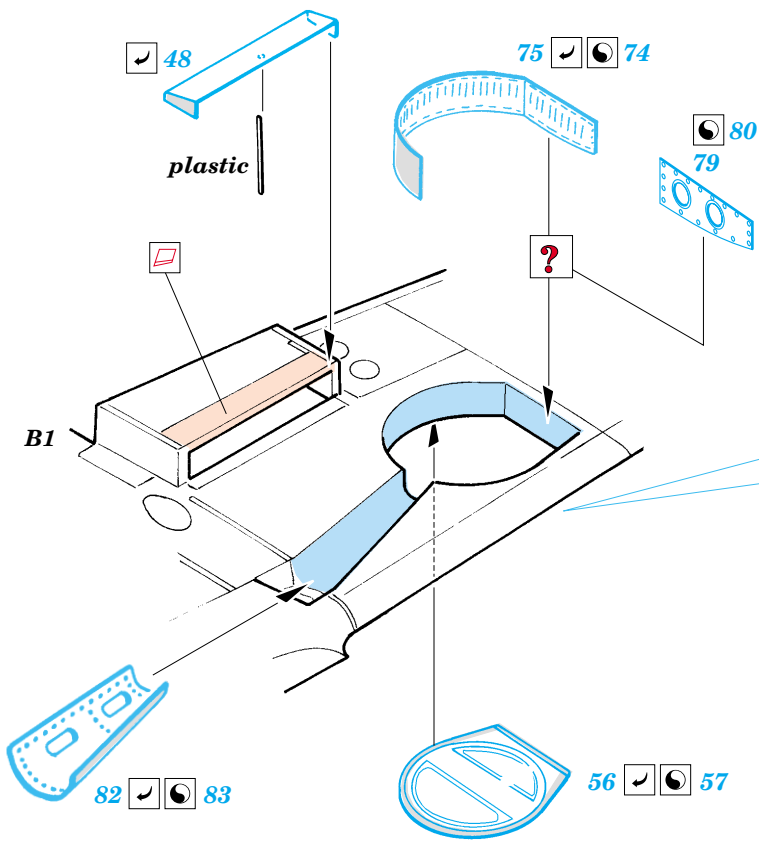

# Bf 109F-2

eduard

49 346

1/48 scale detail set for ICM kit • sada detailů pro model 1/48 ICM

- ★ APPLY EXPRESS MASK AND PAINT BEFORE GLUING  
POUŤ IT EXPRESS MASK NABARVIT PŘED SLEPENÍM
- ◐ SYMMETRICAL ASSEMBLY  
SYMETRICKÁ MONTÁŽ
- ◓ REMOVE  
ODSTRANIT
- ◔ GRIND  
OBRUSIT
- ◕ DRILL HOLE  
VRTAT OTVOR
- ↪ BEND  
OHNOUT
- ⊕ OPTION  
VOLBA
- Ⓜ REPLACE  
NAHRADIT

Film

ORIGINAL KIT PARTS  
PŮVODNÍ DÍLY STAVEBNICE

PHOTO-ETCHED PARTS  
LEPTANÉ DÍLY

PARTS TO BE REMOVED  
DÍLY K ODSTRANĚNÍ

FILL  
TMELIT

References: - Aerodetail No.5  
 - Militaria No.54 Bf-109F  
 - HT Model Spec. Bf 109G-6