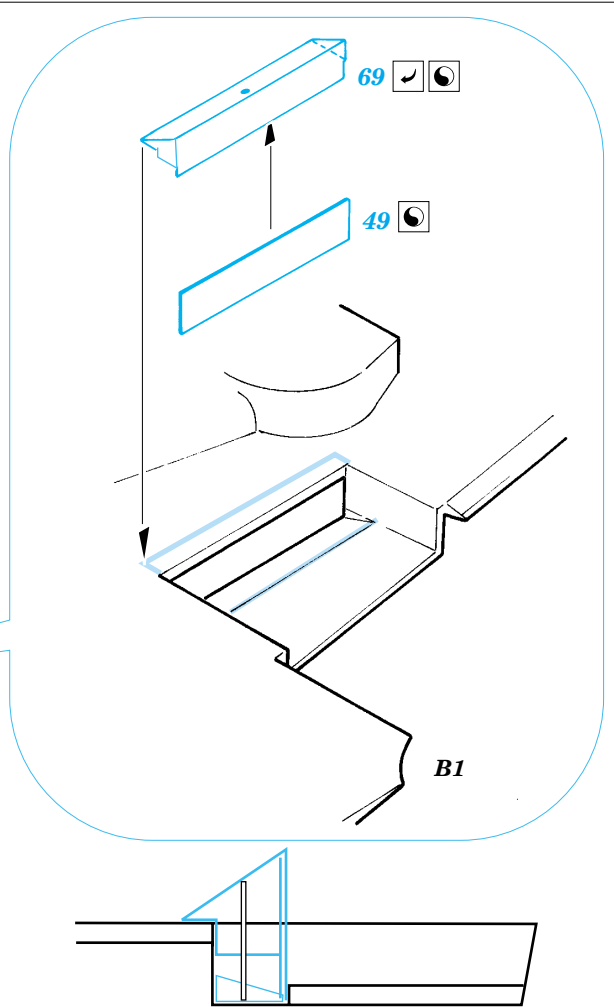

# Bf 109F-2

eduard

49 346

1/48 scale detail set for ICM kit • sada detailů pro model 1/48 ICM

- ★ APPLY EXPRESS MASK AND PAINT BEFORE GLUING  
POUŤ IT EXPRESS MASK NABARVIT PŘED SLEPENÍM
- ◐ SYMMETRICAL ASSEMBLY  
SYMETRICKÁ MONTÁŽ
- ◓ REMOVE  
ODSTRANIT
- ◔ GRIND  
OBRUSIT
- ◕ DRILL HOLE  
VRTAT OTVOR
- ↪ BEND  
OHNOUT
- ⊕ OPTION  
VOLBA
- Ⓜ REPLACE  
NAHRADIT

Film

ORIGINAL KIT PARTS  
PŮVODNÍ DÍLY STAVEBNICE

PHOTO-ETCHED PARTS  
LEPTANÉ DÍLY

PARTS TO BE REMOVED  
DÍLY K ODSTRANĚNÍ

FILL  
TMELIT

References: - Aerodetail No.5  
 - Militaria No.54 Bf-109F  
 - HT Model Spec. Bf 109G-6