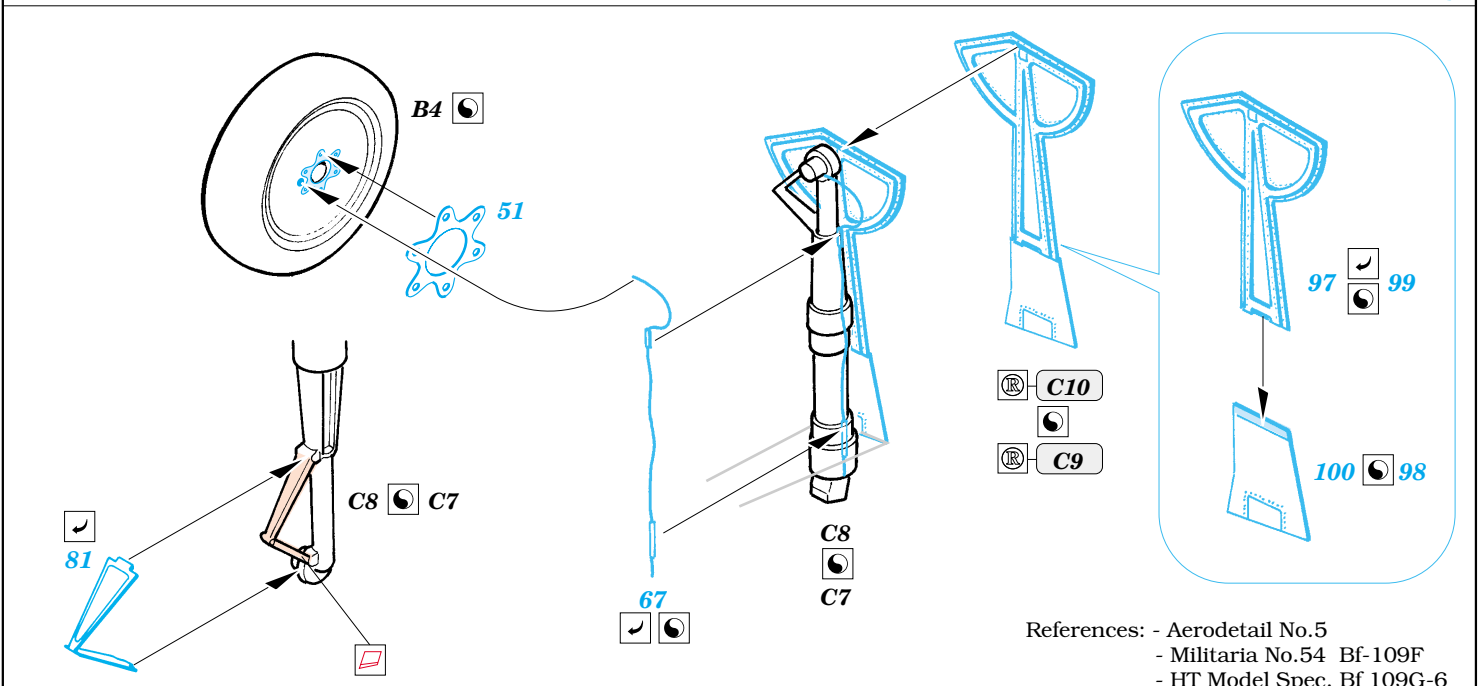

# Bf 109F-2

eduard

49 346

1/48 scale detail set for ICM kit • sada detailů pro model 1/48 ICM

- ★ APPLY EXPRESS MASK AND PAINT BEFORE GLUING  
POUŤ IT EXPRESS MASK NABARVIT PŘED SLEPENÍM
- ◐ SYMMETRICAL ASSEMBLY  
SYMETRICKÁ MONTÁŽ
- ◓ REMOVE  
ODSTRANIT
- ◔ GRIND  
OBRUSIT
- ◕ DRILL HOLE  
VRTAT OTVOR
- ↪ BEND  
OHNOUT
- ⊕ OPTION  
VOLBA
- Ⓜ REPLACE  
NAHRADIT

Film

ORIGINAL KIT PARTS  
PŮVODNÍ DÍLY STAVEBNICE

PHOTO-ETCHED PARTS  
LEPTANÉ DÍLY

PARTS TO BE REMOVED  
DÍLY K ODSTRANĚNÍ

FILL  
TMELIT

References: - Aerodetail No.5  
 - Militaria No.54 Bf-109F  
 - HT Model Spec. Bf 109G-6