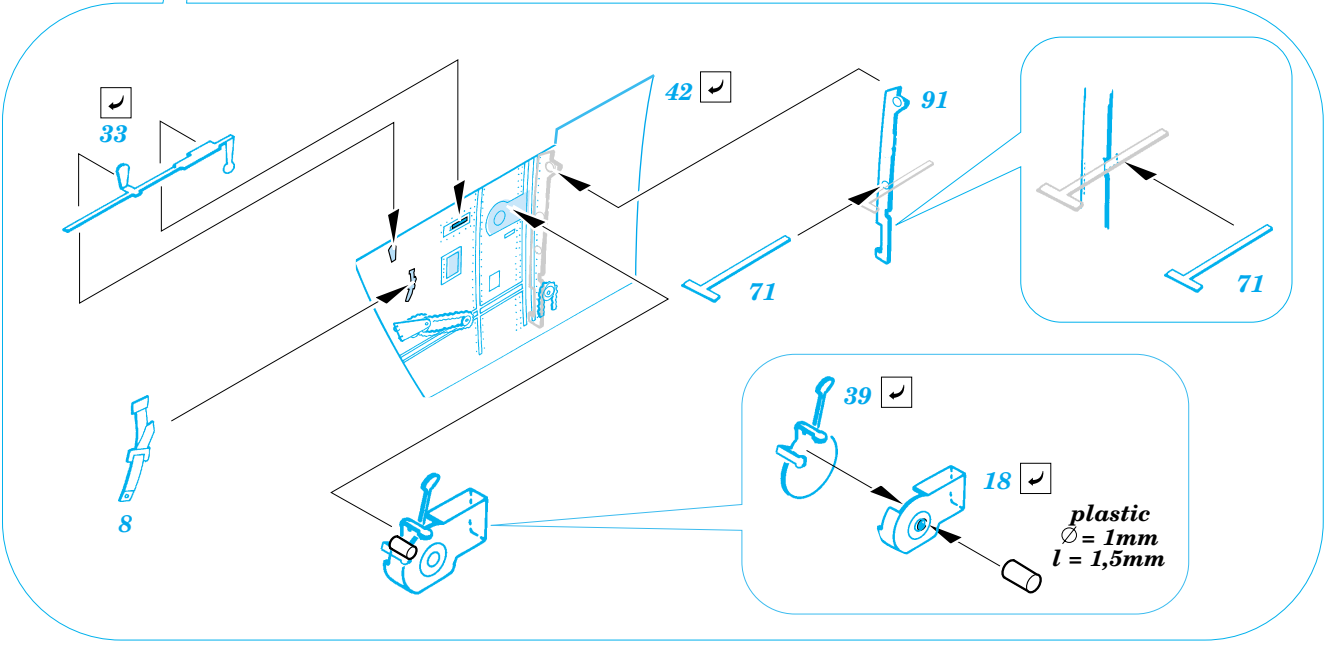

# Bf 109F-2

eduard

49 346

1/48 scale detail set for ICM kit • sada detailů pro model 1/48 ICM

- ★ APPLY EXPRESS MASK AND PAINT BEFORE GLUING  
POUŤ IT EXPRESS MASK NABARVIT PŘED SLEPENÍM
- ◐ SYMMETRICAL ASSEMBLY  
SYMETRICKÁ MONTÁŽ
- ◓ REMOVE  
ODSTRANIT
- ◔ GRIND  
OBRUSIT
- ◕ DRILL HOLE  
VRTAT OTVOR
- ↪ BEND  
OHNOUT
- ⊕ OPTION  
VOLBA
- Ⓜ REPLACE  
NAHRADIT

Film

ORIGINAL KIT PARTS  
PŮVODNÍ DÍLY STAVEBNICE

PHOTO-ETCHED PARTS  
LEPTANÉ DÍLY

PARTS TO BE REMOVED  
DÍLY K ODSTRANĚNÍ

FILL  
TMELIT

References: - Aerodetail No.5  
 - Militaria No.54 Bf-109F  
 - HT Model Spec. Bf 109G-6