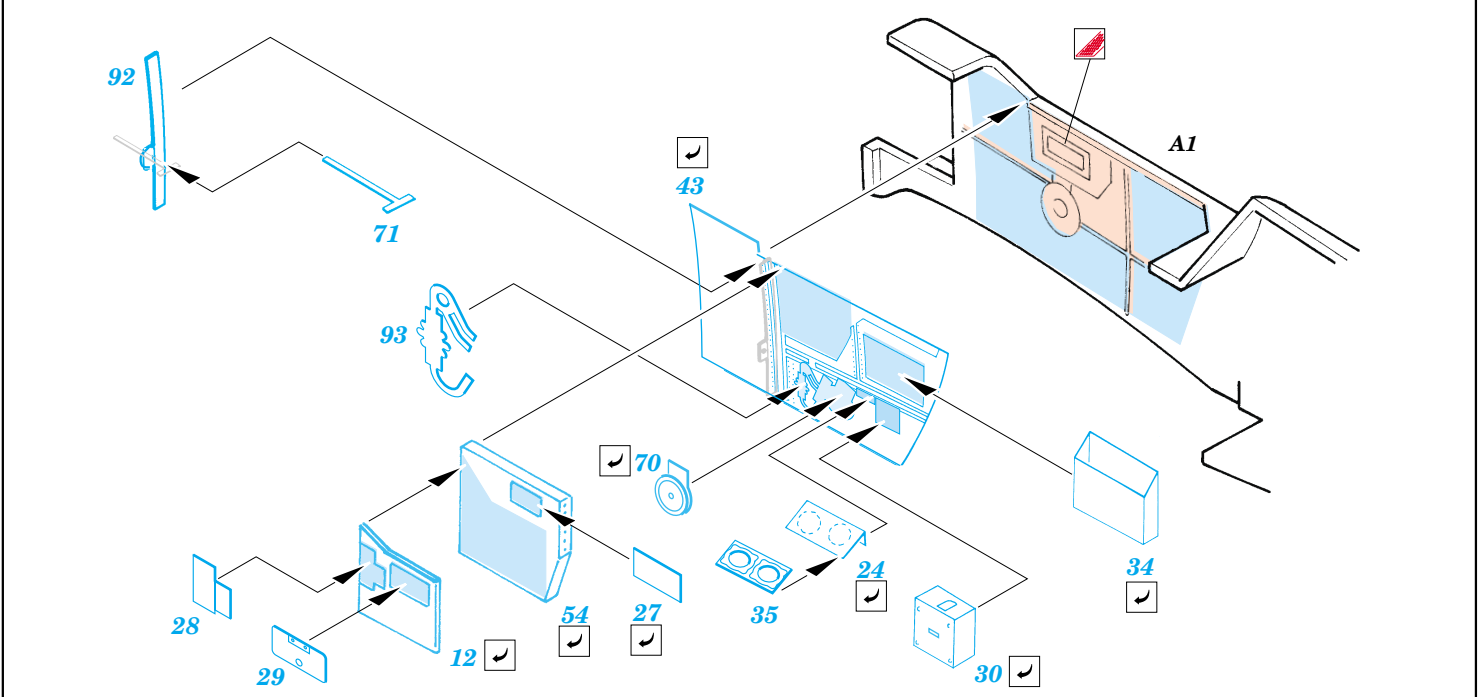

# Bf 109F-2

eduard

49 346

1/48 scale detail set for ICM kit • sada detailů pro model 1/48 ICM

- ★ APPLY EXPRESS MASK AND PAINT BEFORE GLUING  
POUŤ IT EXPRESS MASK NABARVIT PŘED SLEPENÍM
- ◐ SYMMETRICAL ASSEMBLY  
SYMETRICKÁ MONTÁŽ
- ◓ REMOVE  
ODSTRANIT
- ◔ GRIND  
OBRUSIT
- ◕ DRILL HOLE  
VRTAT OTVOR
- ↪ BEND  
OHNOUT
- ⊕ OPTION  
VOLBA
- Ⓜ REPLACE  
NAHRADIT

Film

ORIGINAL KIT PARTS  
PŮVODNÍ DÍLY STAVEBNICE

PHOTO-ETCHED PARTS  
LEPTANÉ DÍLY

PARTS TO BE REMOVED  
DÍLY K ODSTRANĚNÍ

FILL  
TMELIT

References: - Aerodetail No.5  
 - Militaria No.54 Bf-109F  
 - HT Model Spec. Bf 109G-6