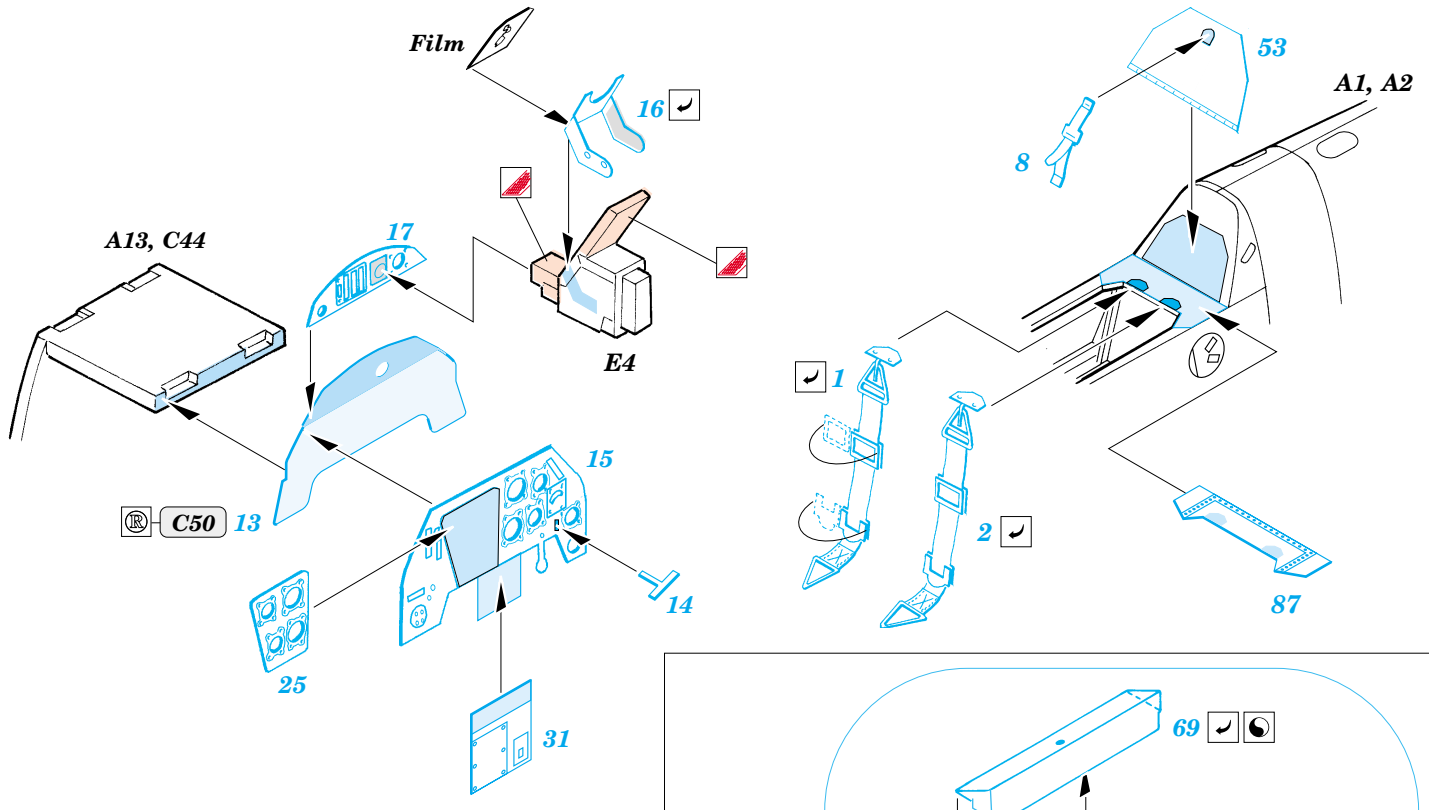

# Bf 109F-2

eduard

49 346

1/48 scale detail set for ICM kit • sada detailů pro model 1/48 ICM

- ★ APPLY EXPRESS MASK AND PAINT BEFORE GLUING  
POUŤ IT EXPRESS MASK NABARVIT PŘED SLEPENÍM
- ◐ SYMMETRICAL ASSEMBLY  
SYMETRICKÁ MONTÁŽ
- ◓ REMOVE  
ODSTRANIT
- ◔ GRIND  
OBRUSIT
- ◕ DRILL HOLE  
VRTAT OTVOR
- ↪ BEND  
OHNOUT
- ⊕ OPTION  
VOLBA
- Ⓜ REPLACE  
NAHRADIT

Film

ORIGINAL KIT PARTS  
PŮVODNÍ DÍLY STAVEBNICE

PHOTO-ETCHED PARTS  
LEPTANÉ DÍLY

PARTS TO BE REMOVED  
DÍLY K ODSTRANĚNÍ

FILL  
TMELIT

References: - Aerodetail No.5  
 - Militaria No.54 Bf-109F  
 - HT Model Spec. Bf 109G-6