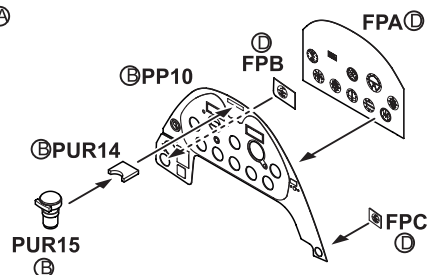

BARVY / COLORS

HUMBROL

Ⓐ interierová zelená / interior green	150
Ⓑ černá / black	95
Ⓒ hliníková / aluminium	56
Ⓓ bílá / white	34
Ⓔ khaki / khaki	155

1 Sestavení nožního řízení /
Control rudders assembly

Nepoužijete díly / Don't use parts :26,37,39,44,52,64,65,66,67,92,93,94

2 Sestavení levé bočnice /
Left cockpit wall assembly

3 Sestavení pravé bočnice /
Right cockpit wall assembly

4 Sestavení kokpitu / Cockpit assembly

5 Sestavení přístrojové desky /
Instrument panel assembly

6 Sestavení sedačky / *Seat assembly*

7 Sestavení kokpitu / *Cockpit assembly*

8 Přilepení zadní přepážky / *Back bulkhead glueing*

Parts for version F6F-3: PUR20, PUR21, PUR 22, PUR23
 Parts for version F6F-5: PUR18, PUR19, PUR 20