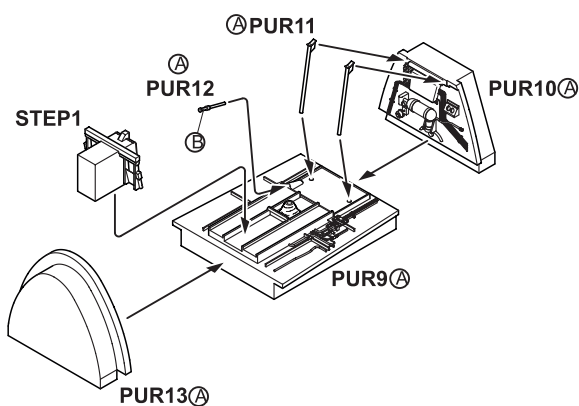

BARVY / COLORS

HUMBROL

Ⓐ interierová zelená / interior green	150
Ⓑ černá / black	95
Ⓒ hliníková / aluminium	56
Ⓓ bílá / white	34
Ⓔ khaki / khaki	155

1 Sestavení nožního řízení /
Control rudders assembly

Nepoužijete díly / Don't use parts :26,37,39,44,52,64,65,66,67,92,93,94

2 Sestavení levé bočnice /
Left cockpit wall assembly

3 Sestavení pravé bočnice /
Right cockpit wall assembly

4 Sestavení kokpitu / Cockpit assembly

5 Sestavení přístrojové desky /
Instrument panel assembly