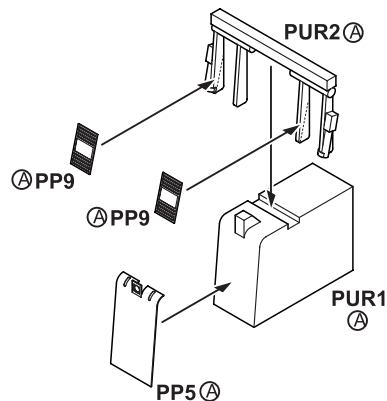

1 Sestavení nožního řízení /
Control rudders assembly