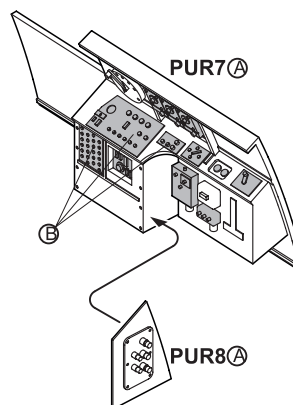

BARVY / COLORS

HUMBROL

Ⓐ interierová zelená / interior green	150
Ⓑ černá / black	95
Ⓒ hliníková / aluminium	56
Ⓓ bílá / white	34
Ⓔ khaki / khaki	155

1 Sestavení nožního řízení /
Control rudders assembly

Nepoužijete díly / Don't use parts :26,37,39,44,52,64,65,66,67,92,93,94

2 Sestavení levé bočnice /
Left cockpit wall assembly

3 Sestavení pravé bočnice /
Right cockpit wall assembly

4 Sestavení kokpitu / Cockpit assembly

5 Sestavení přístrojové desky /
Instrument panel assembly