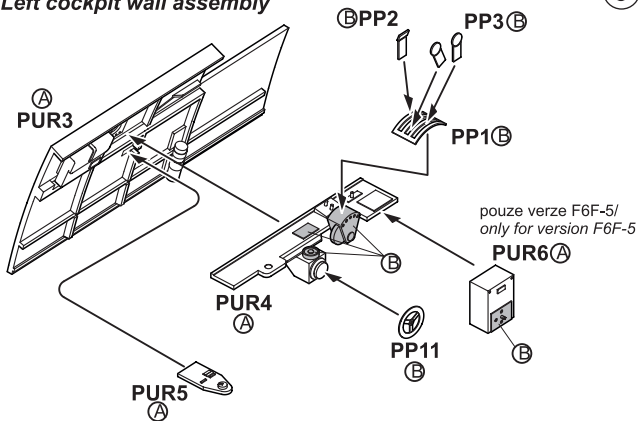

BARVY / COLORS

HUMBROL

Ⓐ interierová zelená / interior green	150
Ⓑ černá / black	95
Ⓒ hliníková / aluminium	56
Ⓓ bílá / white	34
Ⓔ khaki / khaki	155

1 Sestavení nožního řízení /
Control rudders assembly

Nepoužijete díly / Don't use parts :26,37,39,44,52,64,65,66,67,92,93,94

2 Sestavení levé bočnice /
Left cockpit wall assembly

3 Sestavení pravé bočnice /
Right cockpit wall assembly

4 Sestavení kokpitu / Cockpit assembly

5 Sestavení přístrojové desky /
Instrument panel assembly