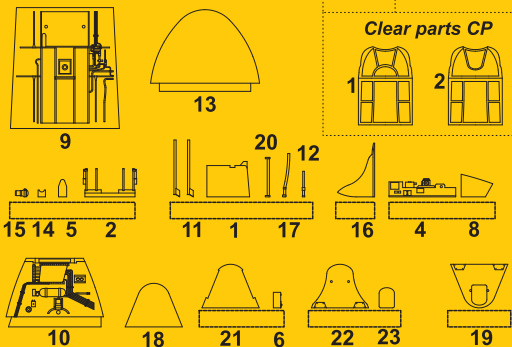

5004

F6F-3/5 Hellcat

1/32

Interior Set for Hasegawa kit

Visit an official website and e-shop at

www.cmkkits.com

Polyurethane parts PUR

Photo-etched parts PP

Clear parts CP

Díly ohnuté popř. pokroucené vlivem teplotních změn a stárnutí materiálu, mohou být narovnané do požadovaného tvaru pomocí proudu teplé vody nebo vzduchu (fén na vlasy).

Parts slightly distorted and bended owing to temperature changes or due to material ageing can be straightened to requested shape by hot water or hot air jet (hair dryer).