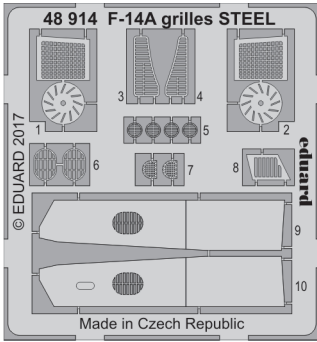

# F-14A grilles STEEL

eduard

detail set for 1/48 TAMIYA 61114 kit • sada detailů pro stavebnici 1/48 TAMIYA 61114

**48 914**

- ★ APPLY EXPRESS MASK AND PAINT BEFORE GLUING  
POUŽIT EXPRESS MASK NABARVIT PŘED SLEPENÍM
- ☯ SYMMETRICAL ASSEMBLY  
SYMETRICKÁ MONTÁŽ
- ✂ REMOVE  
ODSTRANIT
- 🔪 GRIND  
OBROUSIT
- 🔧 DRILL HOLE  
VRTÁT OTVOR
- 1 COLORED ETCHED PARTS  
LEPTANÉ BAREVNÉ DÍLY
- 1 ETCHED PARTS  
LEPTANÉ NEBAREVNÉ DÍLY
- 1 ORIGINAL KIT PARTS  
PŮVODNÍ DÍLY STAVEBNICE
- ↷ BEND  
OHNOUT
- ? OPTION  
VOLBA
- Ⓜ REPLACE  
NAHRADIT

■ ORIGINAL KIT PARTS  
PŮVODNÍ DÍLY STAVEBNICE

■ PHOTO-ETCHED PARTS  
LEPTANÉ DÍLY

■ PARTS TO BE REMOVED  
DÍLY K ODSTRANĚNÍ

■ FILL  
TMELIT

**D22, D24**  
  
**D21, D23**