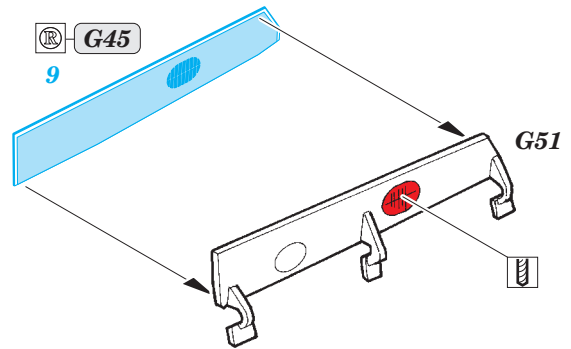

# F-14A grilles STEEL

eduard

detail set for 1/48 TAMIYA 61114 kit • sada detailů pro stavebnici 1/48 TAMIYA 61114

**48 914**

- ★ APPLY EXPRESS MASK AND PAINT BEFORE GLUING  
POUŽIT EXPRESS MASK NABARVIT PŘED SLEPENÍM
- ☯ SYMMETRICAL ASSEMBLY  
SYMETRICKÁ MONTÁŽ
- ✂ REMOVE  
ODSTRANIT
- 🔪 GRIND  
OBROUSIT
- 🔧 DRILL HOLE  
VRTÁT OTVOR
- 1 COLORED ETCHED PARTS  
LEPTANÉ BAREVNÉ DÍLY
- 1 ETCHED PARTS  
LEPTANÉ NEBAREVNÉ DÍLY
- 1 ORIGINAL KIT PARTS  
PŮVODNÍ DÍLY STAVEBNICE
- ↷ BEND  
OHNOUT
- ? OPTION  
VOLBA
- Ⓜ REPLACE  
NAHRADIT

■ ORIGINAL KIT PARTS  
PŮVODNÍ DÍLY STAVEBNICE

■ PHOTO-ETCHED PARTS  
LEPTANÉ DÍLY

■ PARTS TO BE REMOVED  
DÍLY K ODSTRANĚNÍ

■ FILL  
TMELIT

**D22, D24**  
  
**D21, D23**