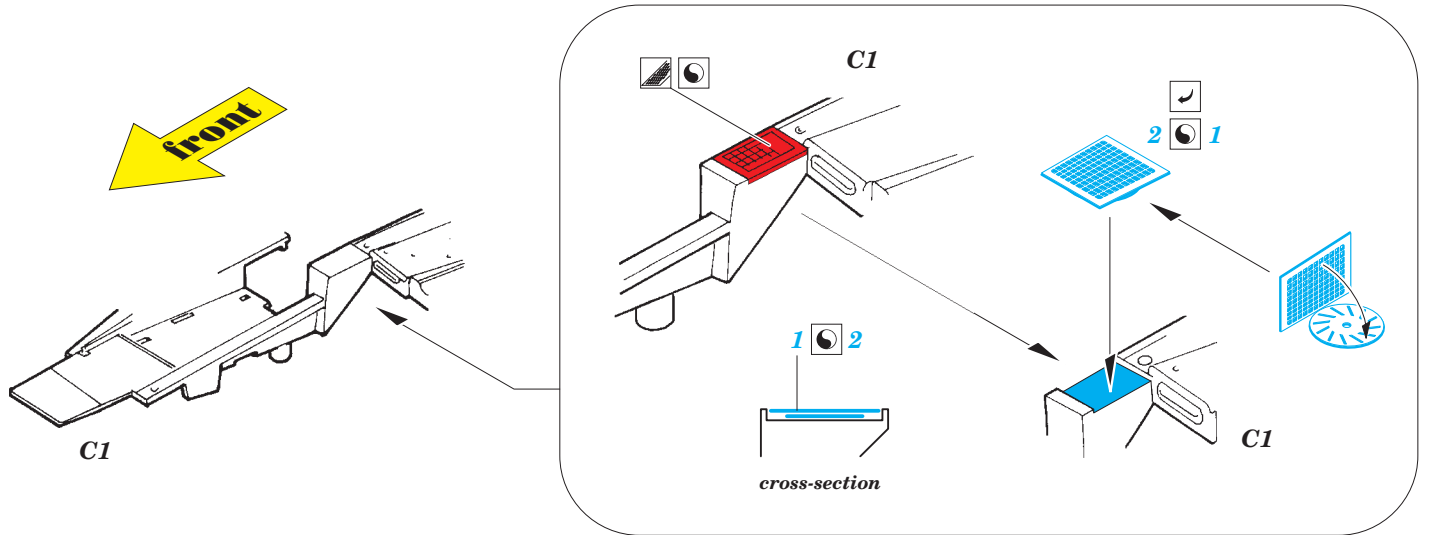

# F-14A grilles STEEL

eduard

detail set for 1/48 TAMIYA 61114 kit • sada detailů pro stavebnici 1/48 TAMIYA 61114

**48 914**

- ★ APPLY EXPRESS MASK AND PAINT BEFORE GLUING  
POUŽIT EXPRESS MASK NABARVIT PŘED SLEPENÍM
- ☯ SYMMETRICAL ASSEMBLY  
SYMETRICKÁ MONTÁŽ
- ✂ REMOVE  
ODSTRANIT
- 🔪 GRIND  
OBROUSIT
- 🔧 DRILL HOLE  
VRTÁT OTVOR
- 1 COLORED ETCHED PARTS  
LEPTANÉ BAREVNÉ DÍLY
- 1 ETCHED PARTS  
LEPTANÉ NEBAREVNÉ DÍLY
- 1 ORIGINAL KIT PARTS  
PŮVODNÍ DÍLY STAVEBNICE
- ↷ BEND  
OHNOUT
- ? OPTION  
VOLBA
- Ⓜ REPLACE  
NAHRADIT

■ ORIGINAL KIT PARTS  
PŮVODNÍ DÍLY STAVEBNICE

■ PHOTO-ETCHED PARTS  
LEPTANÉ DÍLY

■ PARTS TO BE REMOVED  
DÍLY K ODSTRANĚNÍ

■ FILL  
TMELIT

**D22, D24**  
  
**D21, D23**