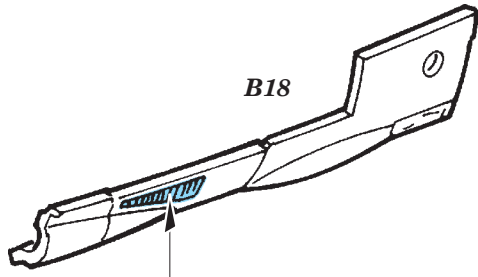

# F-14A grilles STEEL

eduard

detail set for 1/48 TAMIYA 61114 kit • sada detailů pro stavebnici 1/48 TAMIYA 61114

**48 914**

- ★ APPLY EXPRESS MASK AND PAINT BEFORE GLUING  
POUŽIT EXPRESS MASK NABARVIT PŘED SLEPENÍM
- ☯ SYMMETRICAL ASSEMBLY  
SYMETRICKÁ MONTÁŽ
- ✂ REMOVE  
ODSTRANIT
- 🔪 GRIND  
OBROUSIT
- 🔧 DRILL HOLE  
VRTÁT OTVOR
- 1 COLORED ETCHED PARTS  
LEPTANÉ BAREVNÉ DÍLY
- 1 ETCHED PARTS  
LEPTANÉ NEBAREVNÉ DÍLY
- 1 ORIGINAL KIT PARTS  
PŮVODNÍ DÍLY STAVEBNICE
- ↷ BEND  
OHNOUT
- ? OPTION  
VOLBA
- Ⓜ REPLACE  
NAHRADIT

■ ORIGINAL KIT PARTS  
PŮVODNÍ DÍLY STAVEBNICE

■ PHOTO-ETCHED PARTS  
LEPTANÉ DÍLY

■ PARTS TO BE REMOVED  
DÍLY K ODSTRANĚNÍ

■ FILL  
TMELIT

**D22, D24**  
  
**D21, D23**