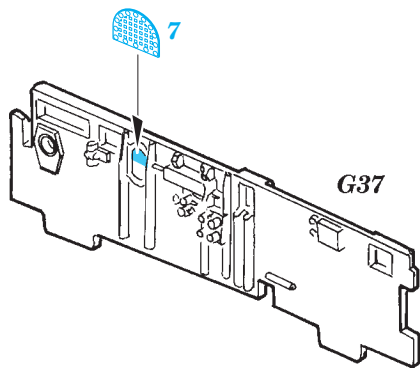

# F-14A grilles STEEL

eduard

detail set for 1/48 TAMIYA 61114 kit • sada detailů pro stavebnici 1/48 TAMIYA 61114

**48 914**

- ★ APPLY EXPRESS MASK AND PAINT BEFORE GLUING  
POUŽIT EXPRESS MASK NABARVIT PŘED SLEPENÍM
- ☯ SYMMETRICAL ASSEMBLY  
SYMETRICKÁ MONTÁŽ
- ✂ REMOVE  
ODSTRANIT
- 🔪 GRIND  
OBROUSIT
- 🔧 DRILL HOLE  
VRTÁT OTVOR
- 1 COLORED ETCHED PARTS  
LEPTANÉ BAREVNÉ DÍLY
- 1 ETCHED PARTS  
LEPTANÉ NEBAREVNÉ DÍLY
- 1 ORIGINAL KIT PARTS  
PŮVODNÍ DÍLY STAVEBNICE
- ↷ BEND  
OHNOUT
- ? OPTION  
VOLBA
- Ⓜ REPLACE  
NAHRADIT

■ ORIGINAL KIT PARTS  
PŮVODNÍ DÍLY STAVEBNICE

■ PHOTO-ETCHED PARTS  
LEPTANÉ DÍLY

■ PARTS TO BE REMOVED  
DÍLY K ODSTRANĚNÍ

■ FILL  
TMELIT

**D22, D24**  
  
**D21, D23**