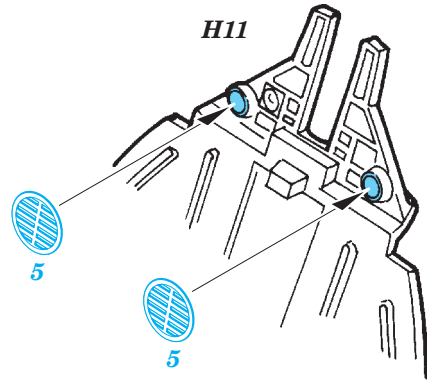

# F-14A grilles STEEL

eduard

detail set for 1/48 TAMIYA 61114 kit • sada detailů pro stavebnici 1/48 TAMIYA 61114

**48 914**

- ★ APPLY EXPRESS MASK AND PAINT BEFORE GLUING  
POUŽIT EXPRESS MASK NABARVIT PŘED SLEPENÍM
- ☯ SYMMETRICAL ASSEMBLY  
SYMETRICKÁ MONTÁŽ
- ✂ REMOVE  
ODSTRANIT
- 🔪 GRIND  
OBROUSIT
- 🔧 DRILL HOLE  
VRTÁT OTVOR
- 1 COLORED ETCHED PARTS  
LEPTANÉ BAREVNÉ DÍLY
- 1 ETCHED PARTS  
LEPTANÉ NEBAREVNÉ DÍLY
- 1 ORIGINAL KIT PARTS  
PŮVODNÍ DÍLY STAVEBNICE
- ↷ BEND  
OHNOUT
- ? OPTION  
VOLBA
- Ⓜ REPLACE  
NAHRADIT

■ ORIGINAL KIT PARTS  
PŮVODNÍ DÍLY STAVEBNICE

■ PHOTO-ETCHED PARTS  
LEPTANÉ DÍLY

■ PARTS TO BE REMOVED  
DÍLY K ODSTRANĚNÍ

■ FILL  
TMELIT

**D22, D24**  
  
**D21, D23**