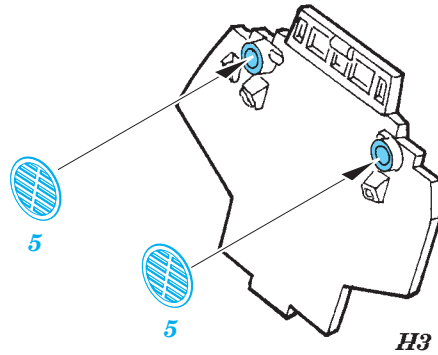

# F-14A grilles STEEL

eduard

detail set for 1/48 TAMIYA 61114 kit • sada detailů pro stavebnici 1/48 TAMIYA 61114

**48 914**

- ★ APPLY EXPRESS MASK AND PAINT BEFORE GLUING  
POUŽIT EXPRESS MASK NABARVIT PŘED SLEPENÍM
- ☯ SYMMETRICAL ASSEMBLY  
SYMETRICKÁ MONTÁŽ
- ✂ REMOVE  
ODSTRANIT
- 🔪 GRIND  
OBROUSIT
- 🔧 DRILL HOLE  
VRTÁT OTVOR
- 1 COLORED ETCHED PARTS  
LEPTANÉ BAREVNÉ DÍLY
- 1 ETCHED PARTS  
LEPTANÉ NEBAREVNÉ DÍLY
- 1 ORIGINAL KIT PARTS  
PŮVODNÍ DÍLY STAVEBNICE
- ↷ BEND  
OHNOUT
- ? OPTION  
VOLBA
- Ⓜ REPLACE  
NAHRADIT

■ ORIGINAL KIT PARTS  
PŮVODNÍ DÍLY STAVEBNICE

■ PHOTO-ETCHED PARTS  
LEPTANÉ DÍLY

■ PARTS TO BE REMOVED  
DÍLY K ODSTRANĚNÍ

■ FILL  
TMELIT

**D22, D24**  
  
**D21, D23**