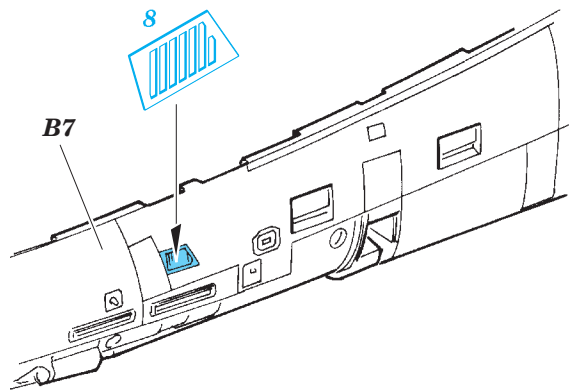

# F-14A grilles STEEL

eduard

detail set for 1/48 TAMIYA 61114 kit • sada detailů pro stavebnici 1/48 TAMIYA 61114

**48 914**

- ★ APPLY EXPRESS MASK AND PAINT BEFORE GLUING  
POUŽIT EXPRESS MASK NABARVIT PŘED SLEPENÍM
- ☯ SYMMETRICAL ASSEMBLY  
SYMETRICKÁ MONTÁŽ
- ✂ REMOVE  
ODSTRANIT
- 🔪 GRIND  
OBROUSIT
- 🔧 DRILL HOLE  
VRTÁT OTVOR
- 1 COLORED ETCHED PARTS  
LEPTANÉ BAREVNÉ DÍLY
- 1 ETCHED PARTS  
LEPTANÉ NEBAREVNÉ DÍLY
- 1 ORIGINAL KIT PARTS  
PŮVODNÍ DÍLY STAVEBNICE
- ↷ BEND  
OHNOUT
- ? OPTION  
VOLBA
- Ⓜ REPLACE  
NAHRADIT

■ ORIGINAL KIT PARTS  
PŮVODNÍ DÍLY STAVEBNICE

■ PHOTO-ETCHED PARTS  
LEPTANÉ DÍLY

■ PARTS TO BE REMOVED  
DÍLY K ODSTRANĚNÍ

■ FILL  
TMELIT

**D22, D24**  
  
**D21, D23**