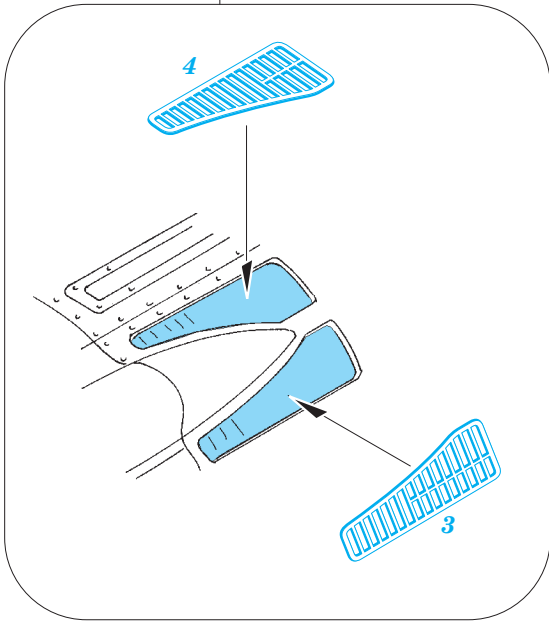

# F-14A grilles STEEL

eduard

detail set for 1/48 TAMIYA 61114 kit • sada detailů pro stavebnici 1/48 TAMIYA 61114

**48 914**

- ★ APPLY EXPRESS MASK AND PAINT BEFORE GLUING  
POUŽIT EXPRESS MASK NABARVIT PŘED SLEPENÍM
- ☯ SYMMETRICAL ASSEMBLY  
SYMETRICKÁ MONTÁŽ
- ✂ REMOVE  
ODSTRANIT
- 🔪 GRIND  
OBROUSIT
- 🔧 DRILL HOLE  
VRTÁT OTVOR
- 1 COLORED ETCHED PARTS  
LEPTANÉ BAREVNÉ DÍLY
- 1 ETCHED PARTS  
LEPTANÉ NEBAREVNÉ DÍLY
- 1 ORIGINAL KIT PARTS  
PŮVODNÍ DÍLY STAVEBNICE
- ↷ BEND  
OHNOUT
- ? OPTION  
VOLBA
- Ⓜ REPLACE  
NAHRADIT

■ ORIGINAL KIT PARTS  
PŮVODNÍ DÍLY STAVEBNICE

■ PHOTO-ETCHED PARTS  
LEPTANÉ DÍLY

■ PARTS TO BE REMOVED  
DÍLY K ODSTRANĚNÍ

■ FILL  
TMELIT

**D22, D24**  
  
**D21, D23**