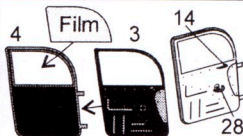

MODEL ACCESSORIES BRL72051

bend
ohnout

symetrical assembly
symetrická montáž

remove
odstranit

optional
volba

P-39D

Mk.I

Film