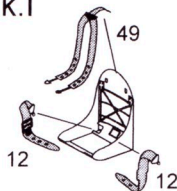

MODEL ACCESSORIES BRL72051

bend
ohnout

symetrical assembly
symetrická montáž

remove
odstranit

optional
volba

P-39D

Mk.I

Film