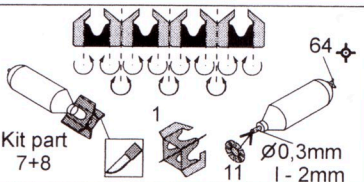

MODEL ACCESSORIES BRL72051

bend
ohnout

symetrical assembly
symetrická montáž

remove
odstranit

optional
volba

P-39D

Mk.I

Film