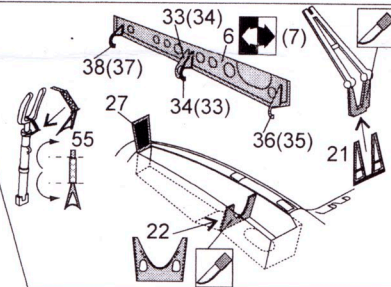

MODEL ACCESSORIES BRL72051

bend
ohnout

symetrical assembly
symetrická montáž

remove
odstranit

optional
volba

P-39D

Mk.I

Film