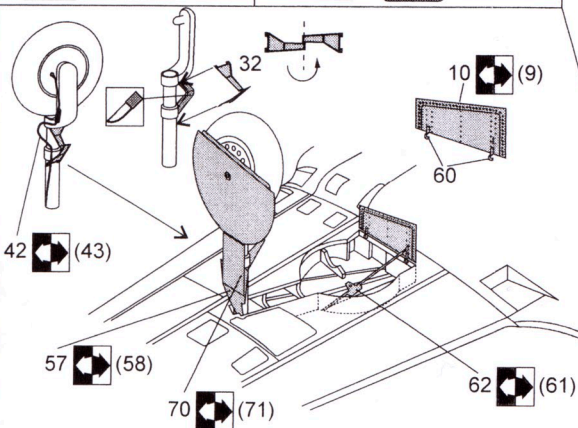

MODEL ACCESSORIES BRL72051

bend
ohnout

symetrical assembly
symetrická montáž

remove
odstranit

optional
volba

P-39D

Mk.I

Film