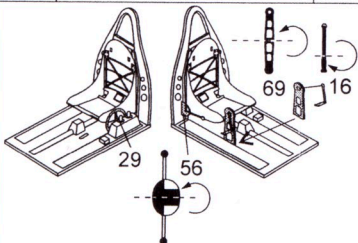

MODEL ACCESSORIES BRL72051

bend
ohnout

symetrical assembly
symetrická montáž

remove
odstranit

optional
volba

P-39D

Mk.I

Film