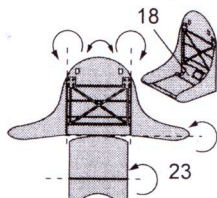

MODEL ACCESSORIES BRL72051

bend
ohnout

symetrical assembly
symetrická montáž

remove
odstranit

optional
volba

P-39D

Mk.I

Film