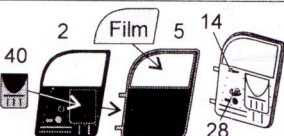

MODEL ACCESSORIES BRL72051

bend
ohnout

symetrical assembly
symetrická montáž

remove
odstranit

optional
volba

P-39D

Mk.I

Film