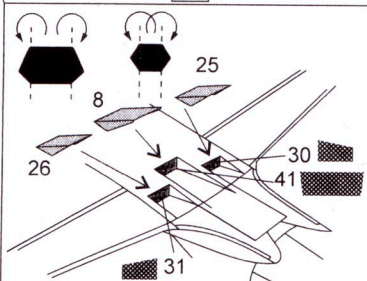

MODEL ACCESSORIES BRL72051

bend
ohnout

symetrical assembly
symetrická montáž

remove
odstranit

optional
volba

P-39D

Mk.I

Film