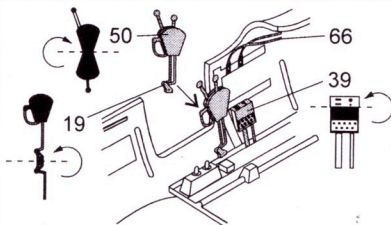

MODEL ACCESSORIES BRL72051

bend
ohnout

symetrical assembly
symetrická montáž

remove
odstranit

optional
volba

P-39D

Mk.I

Film