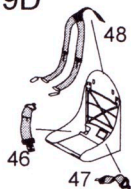

MODEL ACCESSORIES BRL72051

bend
ohnout

symetrical assembly
symetrická montáž

remove
odstranit

optional
volba

P-39D

Mk.I

Film