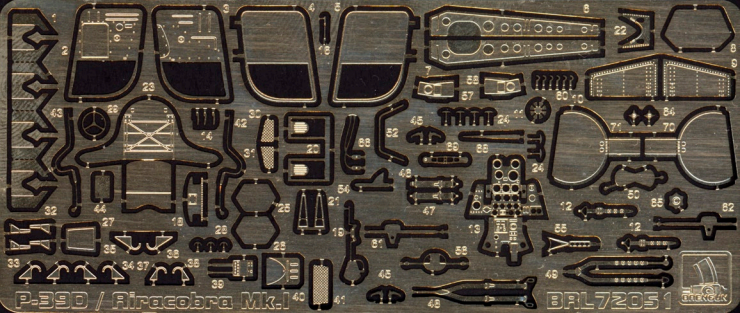

MODEL ACCESSORIES BRL72051

bend
ohnout

symetrical assembly
symetrická montáž

remove
odstranit

optional
volba

P-39D

Mk.I

Film

P-39D / Airacobra Mk.I

BAL72051

P-390 / Airacobra Mk.I

BAL72051