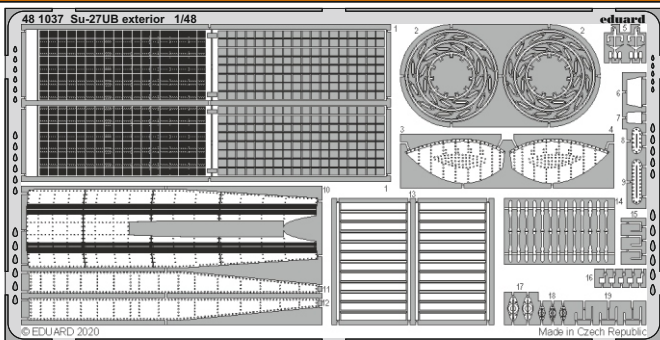

# Su-27UB exterior

eduard

48 1037

1/48

detail set for KITTY HAWK 1/48 kit • sada detailů pro stavebnici KITTY HAWK 1/48

- APPLY EXPRESS MASK AND PAINT BEFORE GLUING  
POUŽIT EXPRESS MASK NABARVIT PŘED SLEPENÍM
  - SYMMETRICAL ASSEMBLY  
SYMETRICKÁ MONTÁŽ
  - REMOVE  
ODSTRANIT
  - GRIND  
OBROUSIT
  - DRILL HOLE  
VRTAT OTVOR
  - COLORED ETCHED PARTS  
LEPTANÉ BAREVNÉ DÍLY
  - ETCHED PARTS  
LEPTANÉ NEBAREVNÉ DÍLY
  - ORIGINAL KIT PARTS  
PŮVODNÍ DÍLY STAVEBNICE
- BEND  
OHNOUT
  - OPTION  
VOLBA
  - REPLACE  
NAHRADIT

ORIGINAL KIT PARTS  
PŮVODNÍ DÍLY STAVEBNICE

PHOTO-ETCHED PARTS  
LEPTANÉ DÍLY

PARTS TO BE REMOVED  
DÍLY K ODSTRANĚNÍ

FILL  
TMELIT

*push and turn*

✓ 2 B63

*pull and turn*

✓ 10