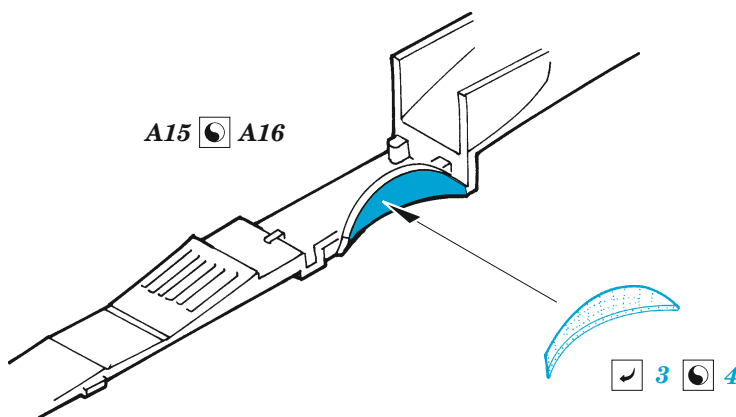

# Su-27UB exterior

eduard

48 1037

1/48

detail set for KITTY HAWK 1/48 kit • sada detailů pro stavebnici KITTY HAWK 1/48

- APPLY EXPRESS MASK AND PAINT BEFORE GLUING  
POUŽIT EXPRESS MASK NABARVIT PŘED SLEPENÍM
  - SYMMETRICAL ASSEMBLY  
SYMETRICKÁ MONTÁŽ
  - REMOVE  
ODSTRANIT
  - GRIND  
OBROUSIT
  - DRILL HOLE  
VRTAT OTVOR
  - COLORED ETCHED PARTS  
LEPTANÉ BAREVNÉ DÍLY
  - ETCHED PARTS  
LEPTANÉ NEBAREVNÉ DÍLY
  - ORIGINAL KIT PARTS  
PŮVODNÍ DÍLY STAVEBNICE
- BEND  
OHNOUT
  - OPTION  
VOLBA
  - REPLACE  
NAHRADIT

ORIGINAL KIT PARTS  
PŮVODNÍ DÍLY STAVEBNICE

PHOTO-ETCHED PARTS  
LEPTANÉ DÍLY

PARTS TO BE REMOVED  
DÍLY K ODSTRANĚNÍ

FILL  
TMELIT

*push and turn*

✓ 2 B63

*pull and turn*

✓ 10