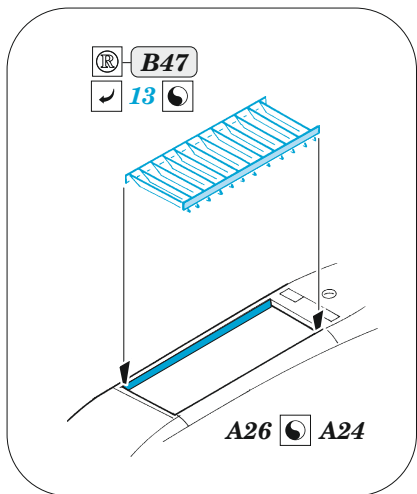

# Su-27UB exterior

eduard

48 1037

1/48

detail set for KITTY HAWK 1/48 kit • sada detailů pro stavebnici KITTY HAWK 1/48

- APPLY EXPRESS MASK AND PAINT BEFORE GLUING  
POUŽIT EXPRESS MASK NABARVIT PŘED SLEPENÍM
  - SYMMETRICAL ASSEMBLY  
SYMETRICKÁ MONTÁŽ
  - REMOVE  
ODSTRANIT
  - GRIND  
OBROUSIT
  - DRILL HOLE  
VRTAT OTVOR
  - COLORED ETCHED PARTS  
LEPTANÉ BAREVNÉ DÍLY
  - ETCHED PARTS  
LEPTANÉ NEBAREVNÉ DÍLY
  - ORIGINAL KIT PARTS  
PŮVODNÍ DÍLY STAVEBNICE
- BEND  
OHNOUT
  - OPTION  
VOLBA
  - REPLACE  
NAHRADIT

ORIGINAL KIT PARTS  
PŮVODNÍ DÍLY STAVEBNICE

PHOTO-ETCHED PARTS  
LEPTANÉ DÍLY

PARTS TO BE REMOVED  
DÍLY K ODSTRANĚNÍ

FILL  
TMELIT

*push and turn*

✓ 2 B63

*pull and turn*

✓ 10