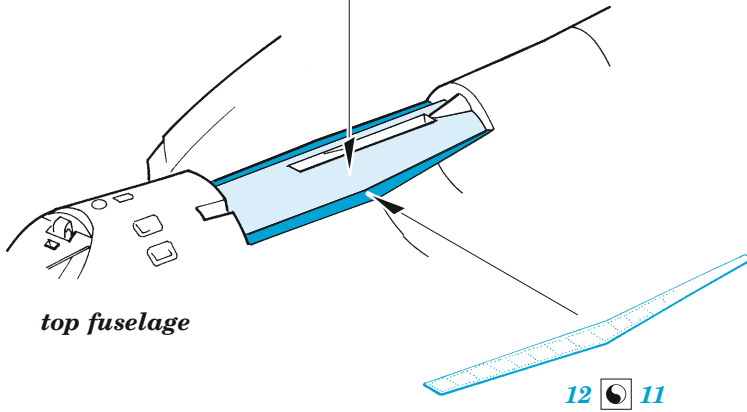

# Su-27UB exterior

eduard

48 1037

1/48

detail set for KITTY HAWK 1/48 kit • sada detailů pro stavebnici KITTY HAWK 1/48

- APPLY EXPRESS MASK AND PAINT BEFORE GLUING  
POUŽIT EXPRESS MASK NABARVIT PŘED SLEPENÍM
  - SYMMETRICAL ASSEMBLY  
SYMETRICKÁ MONTÁŽ
  - REMOVE  
ODSTRANIT
  - GRIND  
OBROUSIT
  - DRILL HOLE  
VRTAT OTVOR
  - COLORED ETCHED PARTS  
LEPTANÉ BAREVNÉ DÍLY
  - ETCHED PARTS  
LEPTANÉ NEBAREVNÉ DÍLY
  - ORIGINAL KIT PARTS  
PŮVODNÍ DÍLY STAVEBNICE
- BEND  
OHNOUT
  - OPTION  
VOLBA
  - REPLACE  
NAHRADIT

ORIGINAL KIT PARTS  
PŮVODNÍ DÍLY STAVEBNICE

PHOTO-ETCHED PARTS  
LEPTANÉ DÍLY

PARTS TO BE REMOVED  
DÍLY K ODSTRANĚNÍ

FILL  
TMELIT

*push and turn*

✓ 2 B63

*pull and turn*

✓ 10