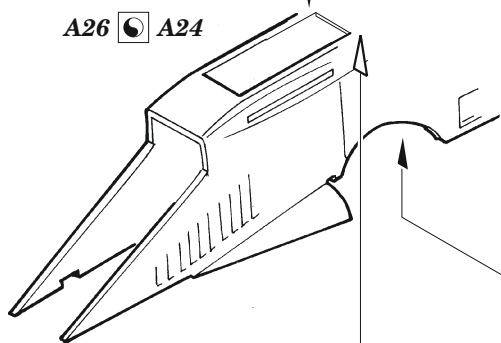

# Su-27UB exterior

eduard

48 1037

1/48

detail set for KITTY HAWK 1/48 kit • sada detailů pro stavebnici KITTY HAWK 1/48

- APPLY EXPRESS MASK AND PAINT BEFORE GLUING  
POUŽIT EXPRESS MASK NABARVIT PŘED SLEPENÍM
  - SYMMETRICAL ASSEMBLY  
SYMETRICKÁ MONTÁŽ
  - REMOVE  
ODSTRANIT
  - GRIND  
OBROUSIT
  - DRILL HOLE  
VRTAT OTVOR
  - COLORED ETCHED PARTS  
LEPTANÉ BAREVNÉ DÍLY
  - ETCHED PARTS  
LEPTANÉ NEBAREVNÉ DÍLY
  - ORIGINAL KIT PARTS  
PŮVODNÍ DÍLY STAVEBNICE
- BEND  
OHNOUT
  - OPTION  
VOLBA
  - REPLACE  
NAHRADIT

ORIGINAL KIT PARTS  
PŮVODNÍ DÍLY STAVEBNICE

PHOTO-ETCHED PARTS  
LEPTANÉ DÍLY

PARTS TO BE REMOVED  
DÍLY K ODSTRANĚNÍ

FILL  
TMELIT

*push and turn*

✓ 2 B63

*pull and turn*

✓ 10