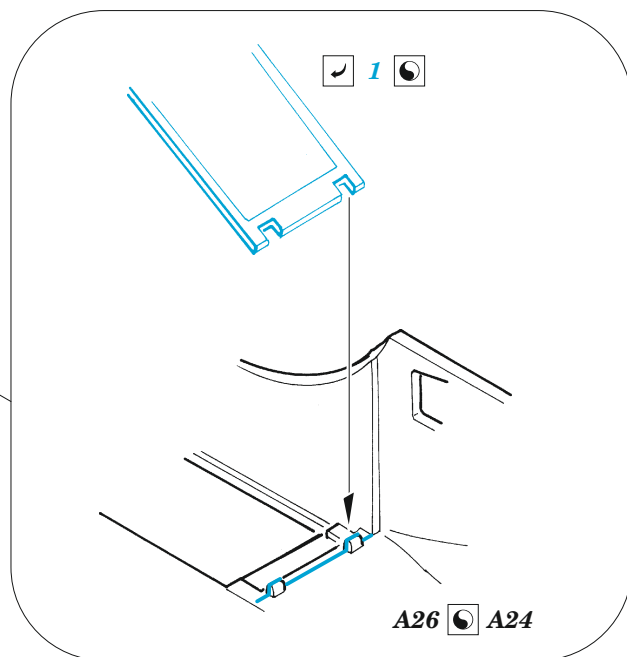

# Su-27UB exterior

eduard

48 1037

1/48

detail set for KITTY HAWK 1/48 kit • sada detailů pro stavebnici KITTY HAWK 1/48

- APPLY EXPRESS MASK AND PAINT BEFORE GLUING  
POUŽIT EXPRESS MASK NABARVIT PŘED SLEPENÍM
  - SYMMETRICAL ASSEMBLY  
SYMETRICKÁ MONTÁŽ
  - REMOVE  
ODSTRANIT
  - GRIND  
OBROUSIT
  - DRILL HOLE  
VRTAT OTVOR
  - COLORED ETCHED PARTS  
LEPTANÉ BAREVNÉ DÍLY
  - ETCHED PARTS  
LEPTANÉ NEBAREVNÉ DÍLY
  - ORIGINAL KIT PARTS  
PŮVODNÍ DÍLY STAVEBNICE
- BEND  
OHNOUT
  - OPTION  
VOLBA
  - REPLACE  
NAHRADIT

ORIGINAL KIT PARTS  
PŮVODNÍ DÍLY STAVEBNICE

PHOTO-ETCHED PARTS  
LEPTANÉ DÍLY

PARTS TO BE REMOVED  
DÍLY K ODSTRANĚNÍ

FILL  
TMELIT

*push and turn*

✓ 2 B63

*pull and turn*

✓ 10