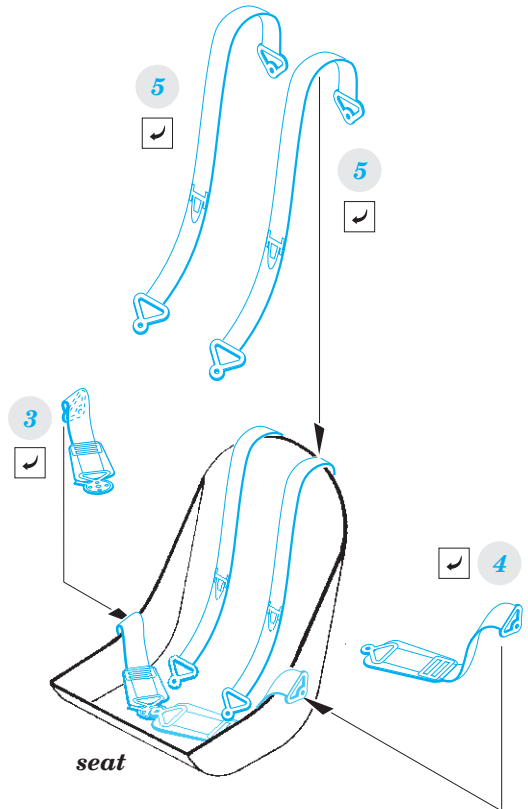

Seatbelts Soviet Union WWII fighters STEEL

eduard

73 039

1/72 scale detail set • sada detailů pro model 1/72

- APPLY EXPRESS MASK AND PAINT BEFORE GLUING
POUŽIT EXPRESS MASK NABARVIT PŘED SLEPENÍM
- SYMETRICAL ASSEMBLY
SYMETRICKÁ MONTÁŽ
- REMOVE
ODSTRANIT
- GRIND
OBROUSIT
- DRILL HOLE
VRTAT OTVOR
- COLORED ETCHED PARTS
LEPTANÉ BAREVNÉ DÍLY
- ETCHED PARTS
LEPTANÉ NEBAREVNÉ DÍLY
- ORIGINAL KIT PARTS
PŮVODNÍ DÍLY STAVEBNICE
- BEND
OHNOUT
- OPTION
VOLBA
- REPLACE
NAHRADIT

- ORIGINAL KIT PARTS
PŮVODNÍ DÍLY STAVEBNICE
- PHOTO-ETCHED PARTS
LEPTANÉ DÍLY
- PARTS TO BE REMOVED
DÍLY K ODSTRANĚNÍ
- FILL
TMELIT

Yakovlev fighters

Lavochkin fighters

6 sets

7 sets