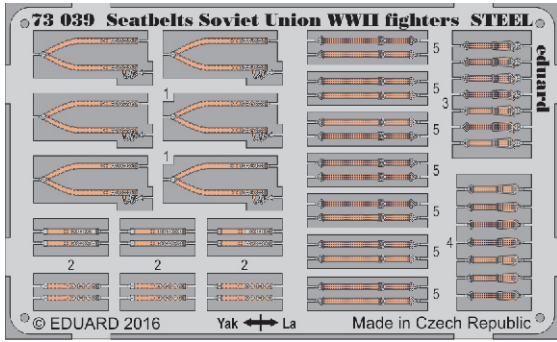

Seatbelts Soviet Union WWII fighters STEEL

eduard

73 039

1/72 scale detail set • sada detailů pro model 1/72

- APPLY EXPRESS MASK AND PAINT BEFORE GLUING
POUŽIT EXPRESS MASK NABARVIT PŘED SLEPENÍM
- SYMETRICAL ASSEMBLY
SYMETRICKÁ MONTÁŽ
- REMOVE
ODSTRANIT
- GRIND
OBROUSIT
- DRILL HOLE
VRTAT OTVOR
- COLORED ETCHED PARTS
LEPTANÉ BAREVNÉ DÍLY
- ETCHED PARTS
LEPTANÉ NEBAREVNÉ DÍLY
- ORIGINAL KIT PARTS
PŮVODNÍ DÍLY STAVEBNICE
- BEND
OHNOUT
- OPTION
VOLBA
- REPLACE
NAHRADIT

- ORIGINAL KIT PARTS
PŮVODNÍ DÍLY STAVEBNICE
- PHOTO-ETCHED PARTS
LEPTANÉ DÍLY
- PARTS TO BE REMOVED
DÍLY K ODSTRANĚNÍ
- FILL
TMELIT

Yakovlev fighters

Lavochkin fighters

6 sets

7 sets