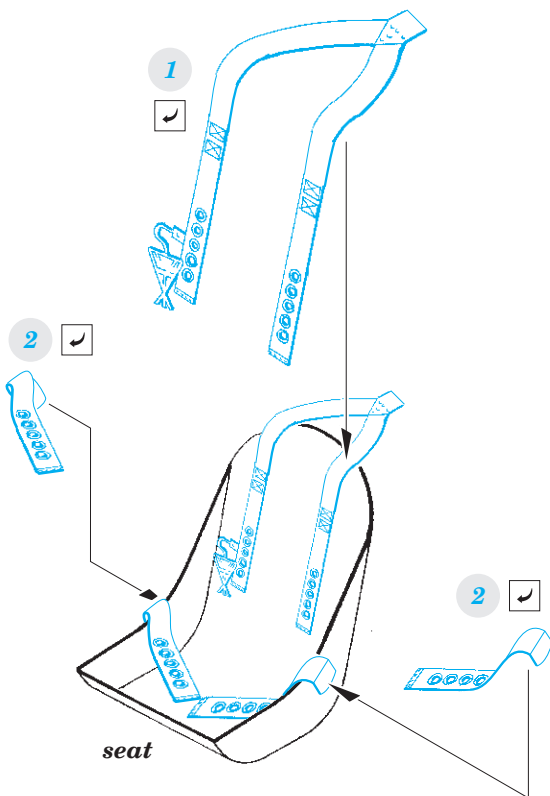

Seatbelts Soviet Union WWII fighters STEEL

eduard

73 039

1/72 scale detail set • sada detailů pro model 1/72

- APPLY EXPRESS MASK AND PAINT BEFORE GLUING
POUŽIT EXPRESS MASK NABARVIT PŘED SLEPENÍM
- SYMETRICAL ASSEMBLY
SYMETRICKÁ MONTÁŽ
- REMOVE
ODSTRANIT
- GRIND
OBROUSIT
- DRILL HOLE
VRTAT OTVOR
- COLORED ETCHED PARTS
LEPTANÉ BAREVNÉ DÍLY
- ETCHED PARTS
LEPTANÉ NEBAREVNÉ DÍLY
- ORIGINAL KIT PARTS
PŮVODNÍ DÍLY STAVEBNICE
- BEND
OHNOUT
- OPTION
VOLBA
- REPLACE
NAHRADIT

- ORIGINAL KIT PARTS
PŮVODNÍ DÍLY STAVEBNICE
- PHOTO-ETCHED PARTS
LEPTANÉ DÍLY
- PARTS TO BE REMOVED
DÍLY K ODSTRANĚNÍ
- FILL
TMELIT

Yakovlev fighters

Lavochkin fighters

6 sets

7 sets