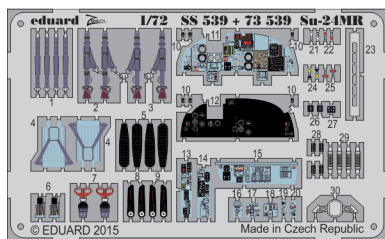

# Su-24MR

eduard

detail set for 1/72 TRUMPETER No. 01672 kit • sada detailů pro stavebnici 1/72 TRUMPETER No. 01672

**73 539**

film

- APPLY EXPRESS MASK AND PAINT BEFORE GLUING  
POUŽIT EXPRESS MASK NABARVIT PŘED SLEPENÍM
- SYMMETRICAL ASSEMBLY  
SYMETRICKÁ MONTÁŽ
- REMOVE  
ODSTRANIT
- GRIND  
OBROUSIT
- DRILL HOLE  
VRTAT OTVOR
- BEND  
OHNOUT
- OPTION  
VOLBA
- REPLACE  
NAHRADIT
- 1** COLORED ETCHED PARTS  
LEPTANÉ BAREVNÉ DÍLY
- 1** ETCHED PARTS  
LEPTANÉ NEBAREVNÉ DÍLY
- 1** ORIGINAL KIT PARTS  
PŮVODNÍ DÍLY STAVEBNICE

ORIGINAL KIT PARTS  
PŮVODNÍ DÍLY STAVEBNICE

PHOTO-ETCHED PARTS  
LEPTANÉ DÍLY

PARTS TO BE REMOVED  
DÍLY K ODSTRANĚNÍ

FILL  
TMELIT

**2 sets**