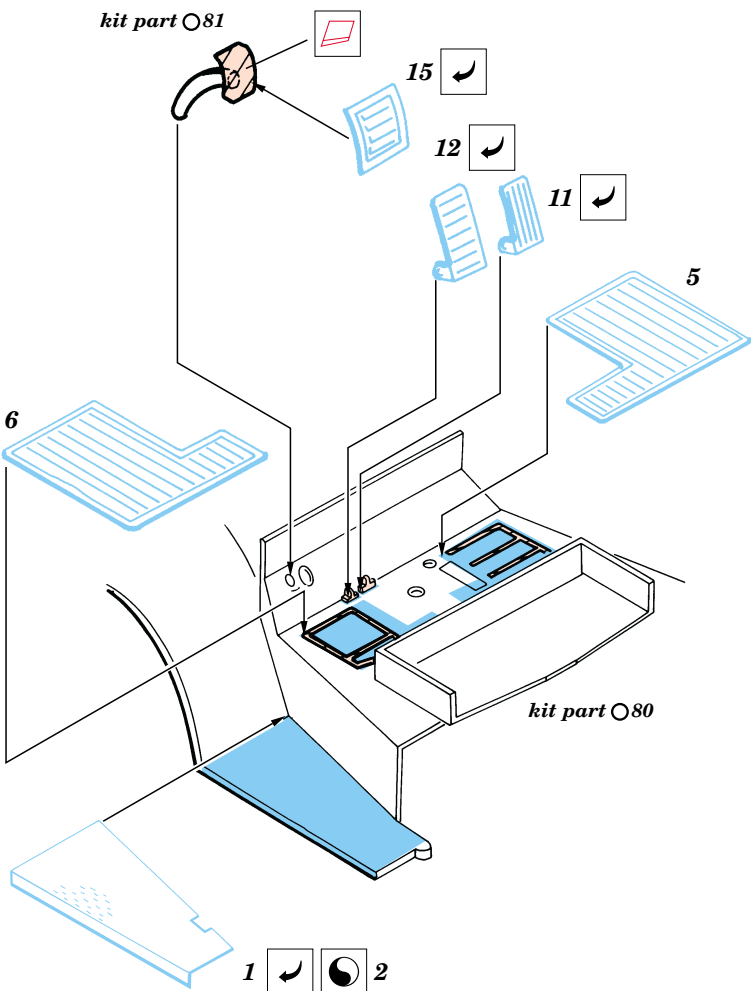

BM-13 KATYUSHA

eduard

35 325

1/35 scale detail set for Italeri kit • sada detailů pro model Italeri 1/35

- SYMETRICAL ASSEMBLY
SYMETRICKÁ MONTÁŽ
 - REMOVE
ODSTRANIT
 - BEND
OHNOUT
 - REPLACE
NAHRADIT
 - GRIND
OBROUSIT
 - OPTION
VOLBA
- 2x**

ORIGINAL KIT PARTS
PŮVODNÍ DÍLY STAVEBNICE

PHOTO-ETCHED PARTS
LEPTANÉ DÍLY

PARTS TO BE REMOVED
DÍLY K ODSTRANĚNÍ

kit part □98 (□104)

kit part Δ 128 - Δ 131

B