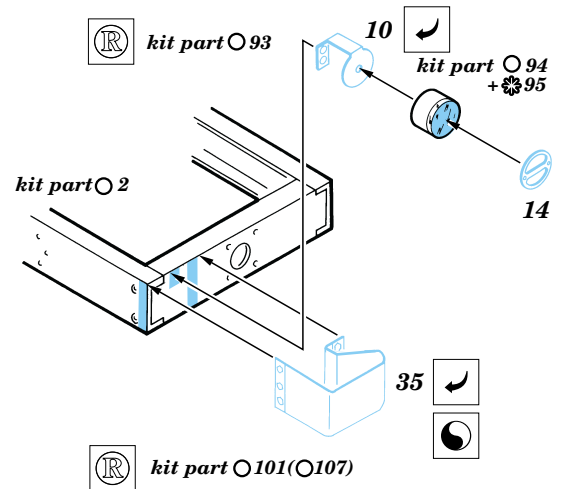

BM-13 KATYUSHA

eduard

35 325

1/35 scale detail set for Italeri kit • sada detailů pro model Italeri 1/35

- SYMETRICAL ASSEMBLY
SYMETRICKÁ MONTÁŽ
 - REMOVE
ODSTRANIT
 - BEND
OHNOUT
 - REPLACE
NAHRADIT
 - GRIND
OBROUSIT
 - OPTION
VOLBA
- 2x**

ORIGINAL KIT PARTS
PŮVODNÍ DÍLY STAVEBNICE

PHOTO-ETCHED PARTS
LEPTANÉ DÍLY

PARTS TO BE REMOVED
DÍLY K ODSTRANĚNÍ

kit part □98 (□104)

kit part Δ 128 - Δ 131

B