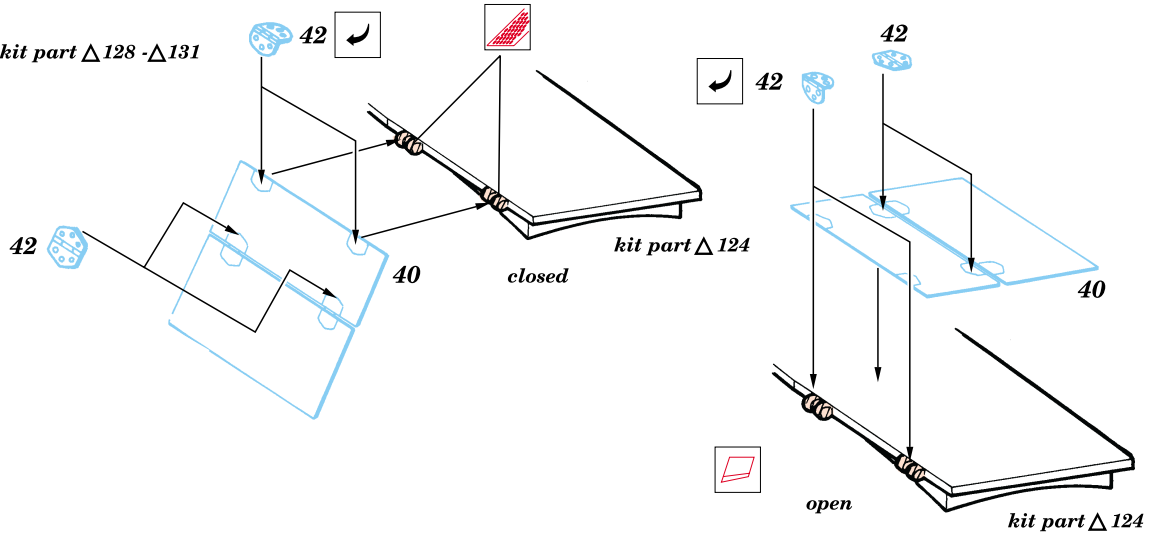

BM-13 KATYUSHA

eduard

35 325

1/35 scale detail set for Italeri kit • sada detailů pro model Italeri 1/35

- SYMETRICAL ASSEMBLY
SYMETRICKÁ MONTÁŽ
 - REMOVE
ODSTRANIT
 - BEND
OHNOUT
 - REPLACE
NAHRADIT
 - GRIND
OBROUSIT
 - OPTION
VOLBA
- 2x**

ORIGINAL KIT PARTS
PŮVODNÍ DÍLY STAVEBNICE

PHOTO-ETCHED PARTS
LEPTANÉ DÍLY

PARTS TO BE REMOVED
DÍLY K ODSTRANĚNÍ

kit part □98 (□104)

kit part Δ 128 - Δ 131

B