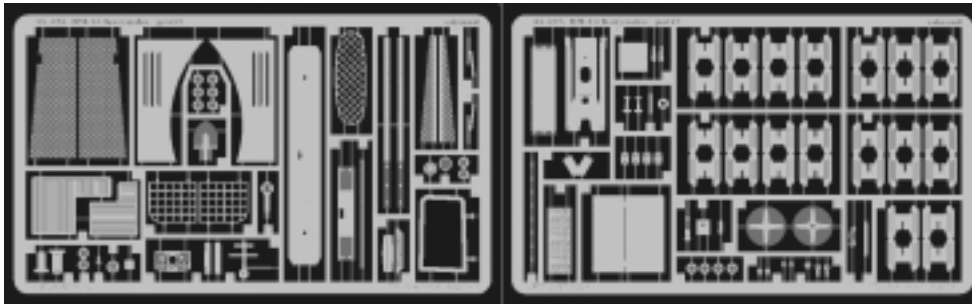

BM-13 KATYUSHA

eduard

35 325

1/35 scale detail set for Italeri kit • sada detailů pro model Italeri 1/35

- SYMETRICAL ASSEMBLY
SYMETRICKÁ MONTÁŽ
 - REMOVE
ODSTRANIT
 - BEND
OHNOUT
 - REPLACE
NAHRADIT
 - GRIND
OBROUSIT
 - OPTION
VOLBA
- 2x**

ORIGINAL KIT PARTS
PŮVODNÍ DÍLY STAVEBNICE

PHOTO-ETCHED PARTS
LEPTANÉ DÍLY

PARTS TO BE REMOVED
DÍLY K ODSTRANĚNÍ

kit part □98 (□104)

kit part Δ 128 - Δ 131

B