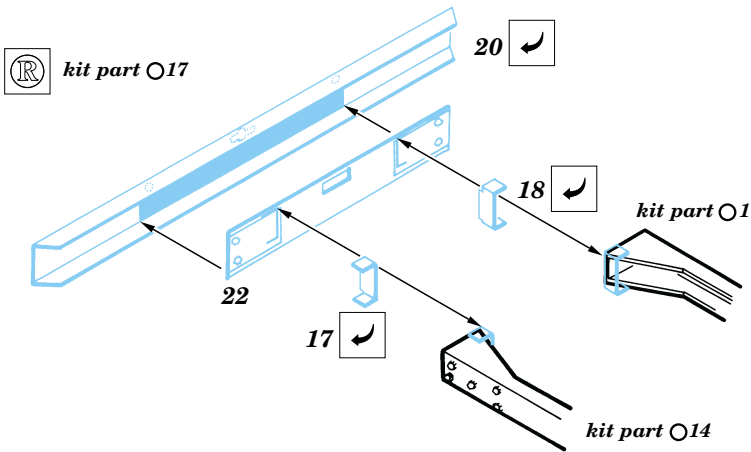

BM-13 KATYUSHA

eduard

35 325

1/35 scale detail set for Italeri kit • sada detailů pro model Italeri 1/35

- SYMETRICAL ASSEMBLY
SYMETRICKÁ MONTÁŽ
 - REMOVE
ODSTRANIT
 - BEND
OHNOUT
 - REPLACE
NAHRADIT
 - GRIND
OBROUSIT
 - OPTION
VOLBA
- 2x**

ORIGINAL KIT PARTS
PŮVODNÍ DÍLY STAVEBNICE

PHOTO-ETCHED PARTS
LEPTANÉ DÍLY

PARTS TO BE REMOVED
DÍLY K ODSTRANĚNÍ

kit part □98 (□104)

kit part Δ 128 - Δ 131

B