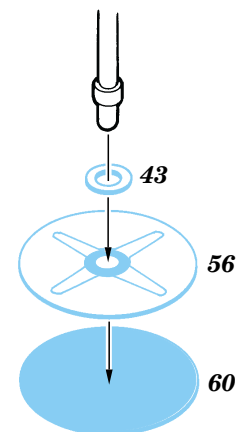

BM-13 KATYUSHA

eduard

35 325

1/35 scale detail set for Italeri kit • sada detailů pro model Italeri 1/35

- SYMETRICAL ASSEMBLY
SYMETRICKÁ MONTÁŽ
 - REMOVE
ODSTRANIT
 - BEND
OHNOUT
 - REPLACE
NAHRADIT
 - GRIND
OBROUSIT
 - OPTION
VOLBA
- 2x**

ORIGINAL KIT PARTS
PŮVODNÍ DÍLY STAVEBNICE

PHOTO-ETCHED PARTS
LEPTANÉ DÍLY

PARTS TO BE REMOVED
DÍLY K ODSTRANĚNÍ

kit part □98 (□104)

kit part Δ 128 - Δ 131

B