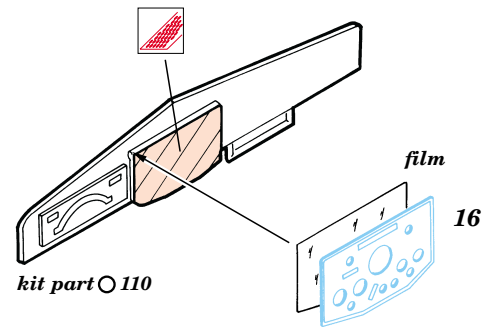

BM-13 KATYUSHA

eduard

35 325

1/35 scale detail set for Italeri kit • sada detailů pro model Italeri 1/35

- SYMETRICAL ASSEMBLY
SYMETRICKÁ MONTÁŽ
 - REMOVE
ODSTRANIT
 - BEND
OHNOUT
 - REPLACE
NAHRADIT
 - GRIND
OBROUSIT
 - OPTION
VOLBA
- 2x**

ORIGINAL KIT PARTS
PŮVODNÍ DÍLY STAVEBNICE

PHOTO-ETCHED PARTS
LEPTANÉ DÍLY

PARTS TO BE REMOVED
DÍLY K ODSTRANĚNÍ

kit part □98 (□104)

kit part Δ 128 - Δ 131

B