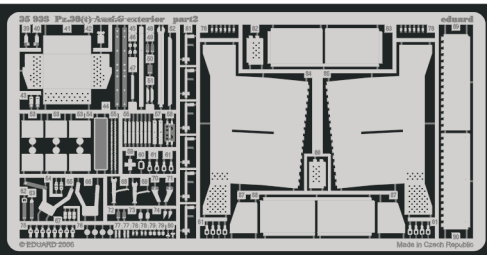

Pz.38(t) Ausf.G exterior

eduard

35 933

1/35 scale detail set for **TRISTAR** kit • sada detailů pro model 1/35 **TRISTAR**

- ★ APPLY EXPRESS MASK AND PAINT BEFORE GLUING
POUŤ IT EXPRESS MASK NABARVIT PŘED SLEPENÍM
- ☯ SYMMETRICAL ASSEMBLY
SYMETRICKÁ MONTÁ
- REMOVE
ODSTRANIT
- ▨ GRIND
OBROUSIT
- ⊥ DRILL HOLE
VRTAT OTVOR
- ↪ BEND
OHNOUT
- ⊕ OPTION
VOLBA
- Ⓜ REPLACE
NAHRADIT

■ ORIGINAL KIT PARTS
PŮVODNÍ DÍLY STAVEBNICE

■ PHOTO-ETCHED PARTS
LEPTANÉ DÍLY

■ PARTS TO BE REMOVED
DÍLY K ODSTRANĚNÍ

■ FILL
TMELIT

REFERENCES:

PRO MODEL #1/2003
MBI.....Pz.Kpfw.38(t)