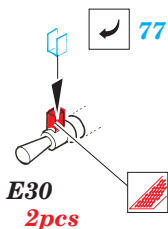

Pz.38(t) Ausf.G exterior

eduard

35 933

1/35 scale detail set for **TRISTAR** kit • sada detailů pro model 1/35 **TRISTAR**

- ★ APPLY EXPRESS MASK AND PAINT BEFORE GLUING
POUŤ IT EXPRESS MASK NABARVIT PŘED SLEPENÍM
- ☯ SYMMETRICAL ASSEMBLY
SYMETRICKÁ MONTÁ
- REMOVE
ODSTRANIT
- ▨ GRIND
OBROUSIT
- ⊥ DRILL HOLE
VRTAT OTVOR
- ↪ BEND
OHNOUT
- ⊕ OPTION
VOLBA
- Ⓜ REPLACE
NAHRADIT

■ ORIGINAL KIT PARTS
PŮVODNÍ DÍLY STAVEBNICE

■ PHOTO-ETCHED PARTS
LEPTANÉ DÍLY

■ PARTS TO BE REMOVED
DÍLY K ODSTRANĚNÍ

■ FILL
TMELIT

REFERENCES:

PRO MODEL #1/2003
MBI.....Pz.Kpfw.38(t)