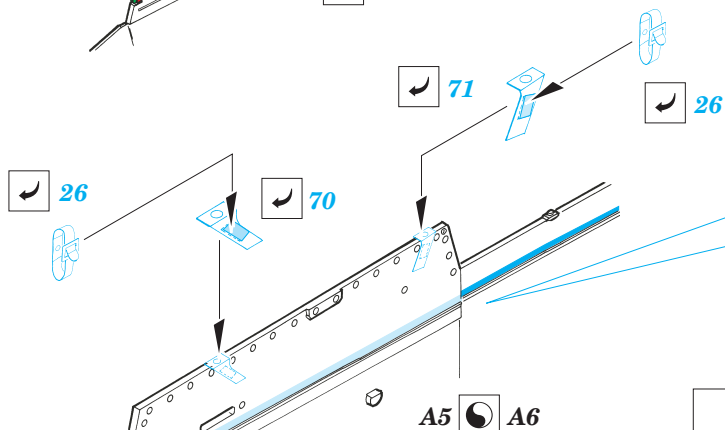

Pz.38(t) Ausf.G exterior

eduard

35 933

1/35 scale detail set for **TRISTAR** kit • sada detailů pro model 1/35 **TRISTAR**

- ★ APPLY EXPRESS MASK AND PAINT BEFORE GLUING
POUŤ IT EXPRESS MASK NABARVIT PŘED SLEPENÍM
- ☯ SYMMETRICAL ASSEMBLY
SYMETRICKÁ MONTÁ
- REMOVE
ODSTRANIT
- ▨ GRIND
OBROUSIT
- ⊥ DRILL HOLE
VRTAT OTVOR
- ↪ BEND
OHNOUT
- ⊕ OPTION
VOLBA
- Ⓜ REPLACE
NAHRADIT

■ ORIGINAL KIT PARTS
PŮVODNÍ DÍLY STAVEBNICE

■ PHOTO-ETCHED PARTS
LEPTANÉ DÍLY

■ PARTS TO BE REMOVED
DÍLY K ODSTRANĚNÍ

■ FILL
TMELIT

REFERENCES:

PRO MODEL #1/2003
MBI.....Pz.Kpfw.38(t)