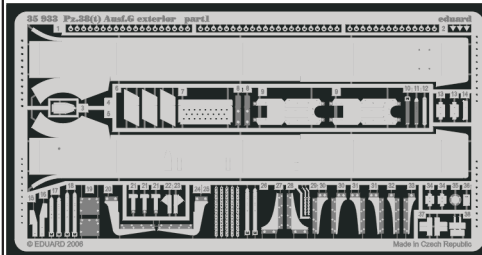

Pz.38(t) Ausf.G exterior

eduard

35 933

1/35 scale detail set for **TRISTAR** kit • sada detailů pro model 1/35 **TRISTAR**

- ★ APPLY EXPRESS MASK AND PAINT BEFORE GLUING
POUŤ IT EXPRESS MASK NABARVIT PŘED SLEPENÍM
- ☯ SYMMETRICAL ASSEMBLY
SYMETRICKÁ MONTÁ
- REMOVE
ODSTRANIT
- ▨ GRIND
OBROUSIT
- ⊥ DRILL HOLE
VRTAT OTVOR
- ↪ BEND
OHNOUT
- ⊕ OPTION
VOLBA
- Ⓜ REPLACE
NAHRADIT

■ ORIGINAL KIT PARTS
PŮVODNÍ DÍLY STAVEBNICE

■ PHOTO-ETCHED PARTS
LEPTANÉ DÍLY

■ PARTS TO BE REMOVED
DÍLY K ODSTRANĚNÍ

■ FILL
TMELIT

REFERENCES:

PRO MODEL #1/2003
MBI.....Pz.Kpfw.38(t)