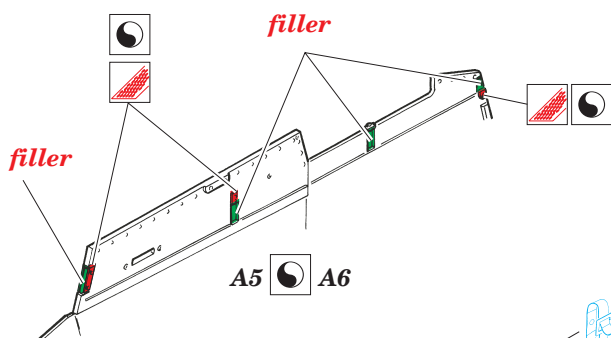

Pz.38(t) Ausf.G exterior

eduard

35 933

1/35 scale detail set for **TRISTAR** kit • sada detailů pro model 1/35 **TRISTAR**

- ★ APPLY EXPRESS MASK AND PAINT BEFORE GLUING
POUŤ IT EXPRESS MASK NABARVIT PŘED SLEPENÍM
- ☯ SYMMETRICAL ASSEMBLY
SYMETRICKÁ MONTÁ
- REMOVE
ODSTRANIT
- ▨ GRIND
OBROUSIT
- ⊥ DRILL HOLE
VRTAT OTVOR
- ↪ BEND
OHNOUT
- ⊕ OPTION
VOLBA
- Ⓜ REPLACE
NAHRADIT

■ ORIGINAL KIT PARTS
PŮVODNÍ DÍLY STAVEBNICE

■ PHOTO-ETCHED PARTS
LEPTANÉ DÍLY

■ PARTS TO BE REMOVED
DÍLY K ODSTRANĚNÍ

■ FILL
TMELIT

REFERENCES:

PRO MODEL #1/2003
MBI.....Pz.Kpfw.38(t)