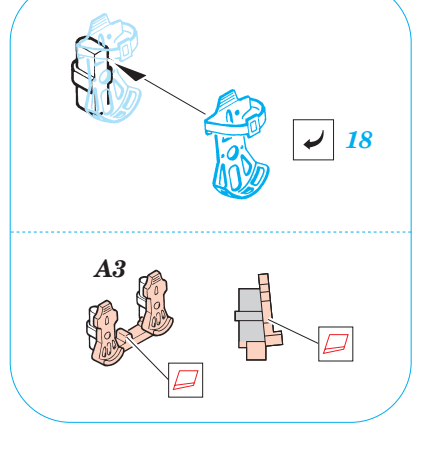

Fw 190F-8

eduard

1/48 scale detail set for TAMIYA kit 61 039 • sada detailů pro model 1/48 TAMIYA 61 039

49 343

- APPLY EXPRESS MASK AND PAINT BEFORE GLUING
POUŽIT EXPRESS MASK NABARVIT PŘED SLEPENÍM
- SYMMETRICAL ASSEMBLY
SYMETRICKÁ MONTÁŽ
- REMOVE
ODSTRANIT
- GRIND
OBROUSIT
- DRILL HOLE
VRTAT OTVOR
- BEND
OHNOUT
- OPTION
VOLBA
- REPLACE
NAHRADIT

- ORIGINAL KIT PARTS
PŮVODNÍ DÍLY STAVEBNICE
- PHOTO-ETCHED PARTS
LEPTANÉ DÍLY
- PARTS TO BE REMOVED
DÍLY K ODSTRANĚNÍ
- FILL
TMELIT

REFERENCES:

- Aero Detail 2 - Fw190D
- Maru Mechanic # 26 / 1981
- Squadron/Signal Pbl. Walk Around - Fw 190D