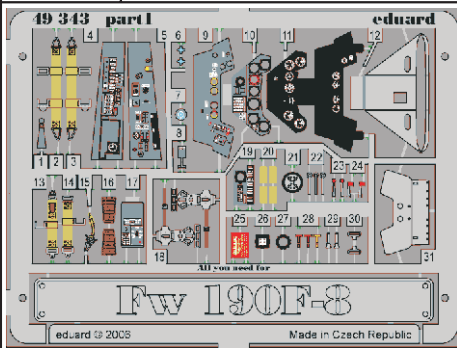

Fw 190F-8

eduard

1/48 scale detail set for TAMIYA kit 61 039 • sada detailů pro model 1/48 TAMIYA 61 039

49 343

- APPLY EXPRESS MASK AND PAINT BEFORE GLUING
POUŽIT EXPRESS MASK NABARVIT PŘED SLEPENÍM
- SYMMETRICAL ASSEMBLY
SYMETRICKÁ MONTÁŽ
- REMOVE
ODSTRANIT
- GRIND
OBROUSIT
- DRILL HOLE
VRTAT OTVOR
- BEND
OHNOUT
- OPTION
VOLBA
- REPLACE
NAHRADIT

- ORIGINAL KIT PARTS
PŮVODNÍ DÍLY STAVEBNICE
- PHOTO-ETCHED PARTS
LEPTANÉ DÍLY
- PARTS TO BE REMOVED
DÍLY K ODSTRANĚNÍ
- FILL
TMELIT

REFERENCES:

- Aero Detail 2 - Fw190D
- Maru Mechanic # 26 / 1981
- Squadron/Signal Pbl. Walk Around - Fw 190D