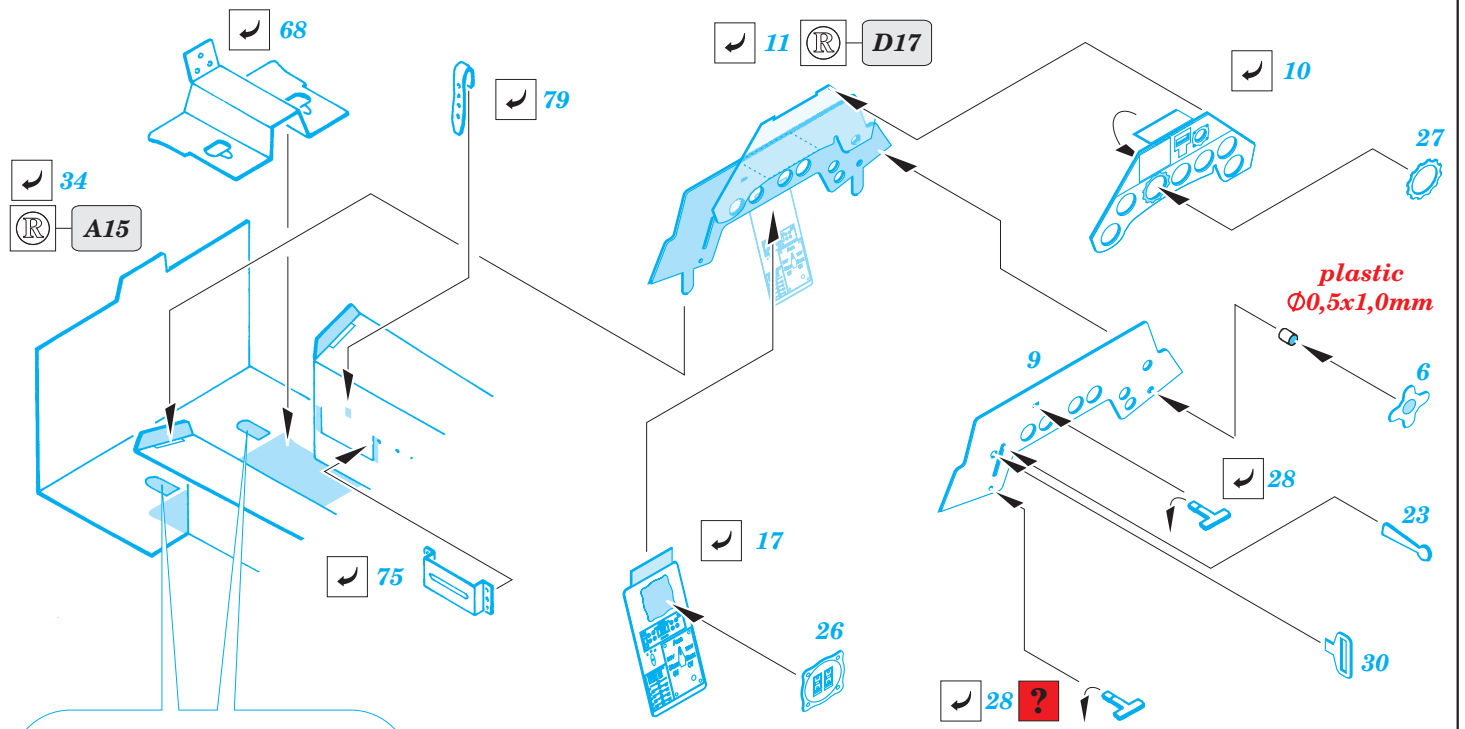

Fw 190F-8

eduard

1/48 scale detail set for TAMIYA kit 61 039 • sada detailů pro model 1/48 TAMIYA 61 039

49 343

- APPLY EXPRESS MASK AND PAINT BEFORE GLUING
POUŽIT EXPRESS MASK NABARVIT PŘED SLEPENÍM
- SYMMETRICAL ASSEMBLY
SYMETRICKÁ MONTÁŽ
- REMOVE
ODSTRANIT
- GRIND
OBROUSIT
- DRILL HOLE
VRTAT OTVOR
- BEND
OHNOUT
- OPTION
VOLBA
- REPLACE
NAHRADIT

- ORIGINAL KIT PARTS
PŮVODNÍ DÍLY STAVEBNICE
- PHOTO-ETCHED PARTS
LEPTANÉ DÍLY
- PARTS TO BE REMOVED
DÍLY K ODSTRANĚNÍ
- FILL
TMELIT

REFERENCES:

- Aero Detail 2 - Fw190D
- Maru Mechanic # 26 / 1981
- Squadron/Signal Pbl. Walk Around - Fw 190D