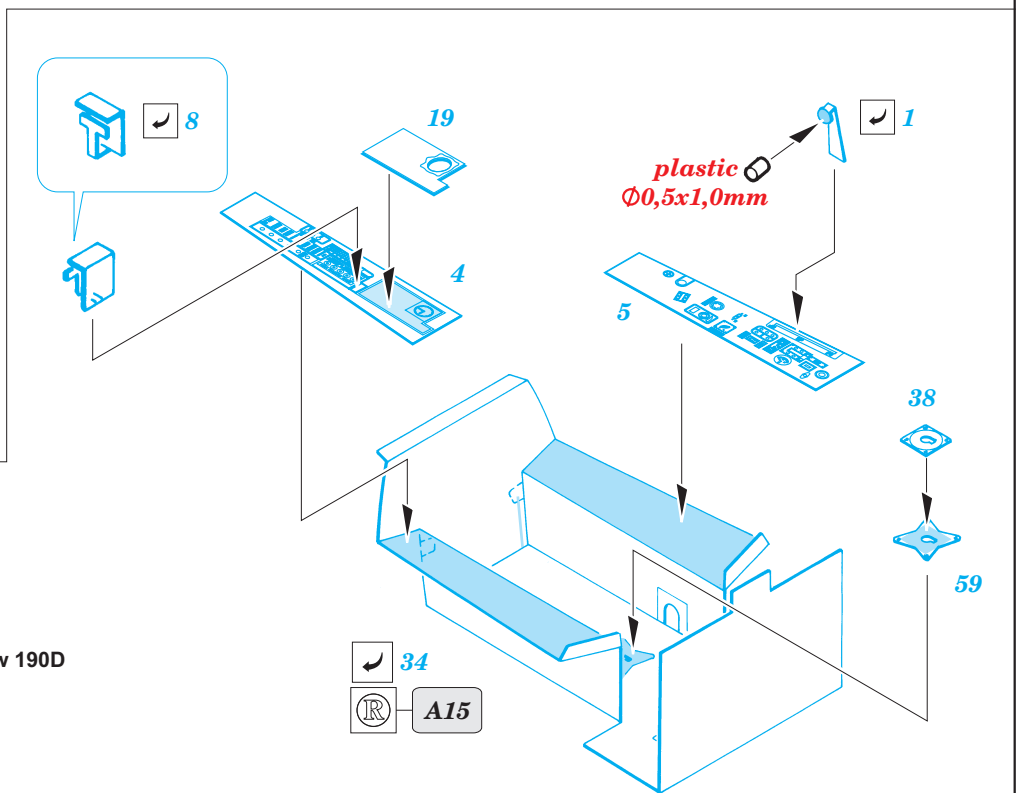

Fw 190F-8

eduard

1/48 scale detail set for TAMIYA kit 61 039 • sada detailů pro model 1/48 TAMIYA 61 039

49 343

- APPLY EXPRESS MASK AND PAINT BEFORE GLUING
POUŽIT EXPRESS MASK NABARVIT PŘED SLEPENÍM
- SYMMETRICAL ASSEMBLY
SYMETRICKÁ MONTÁŽ
- REMOVE
ODSTRANIT
- GRIND
OBROUSIT
- DRILL HOLE
VRTAT OTVOR
- BEND
OHNOUT
- OPTION
VOLBA
- REPLACE
NAHRADIT

- ORIGINAL KIT PARTS
PŮVODNÍ DÍLY STAVEBNICE
- PHOTO-ETCHED PARTS
LEPTANÉ DÍLY
- PARTS TO BE REMOVED
DÍLY K ODSTRANĚNÍ
- FILL
TMELIT

REFERENCES:

- Aero Detail 2 - Fw190D
- Maru Mechanic # 26 / 1981
- Squadron/Signal Pbl. Walk Around - Fw 190D