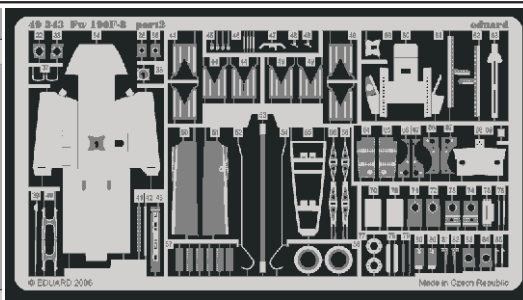

Fw 190F-8

eduard

1/48 scale detail set for TAMIYA kit 61 039 • sada detailů pro model 1/48 TAMIYA 61 039

49 343

- APPLY EXPRESS MASK AND PAINT BEFORE GLUING
POUŽIT EXPRESS MASK NABARVIT PŘED SLEPENÍM
- SYMMETRICAL ASSEMBLY
SYMETRICKÁ MONTÁŽ
- REMOVE
ODSTRANIT
- GRIND
OBROUSIT
- DRILL HOLE
VRTAT OTVOR
- BEND
OHNOUT
- OPTION
VOLBA
- REPLACE
NAHRADIT

- ORIGINAL KIT PARTS
PŮVODNÍ DÍLY STAVEBNICE
- PHOTO-ETCHED PARTS
LEPTANÉ DÍLY
- PARTS TO BE REMOVED
DÍLY K ODSTRANĚNÍ
- FILL
TMELIT

REFERENCES:

- Aero Detail 2 - Fw190D
- Maru Mechanic # 26 / 1981
- Squadron/Signal Pbl. Walk Around - Fw 190D