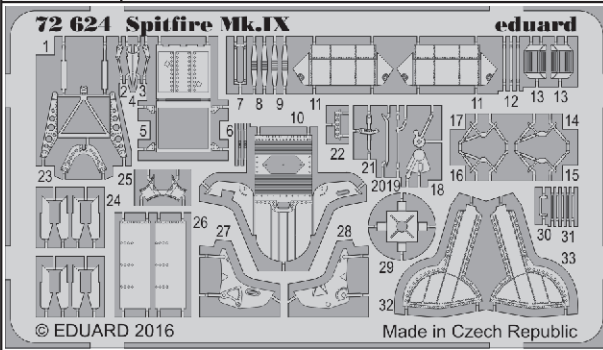

# Spitfire Mk.IX

eduard

detail set for 1/72 EDUARD kit • sada detailů pro stavebnici 1/72 EDUARD

72 624

- APPLY EXPRESS MASK AND PAINT BEFORE GLUING  
POUŽIT EXPRESS MASK NABARVIT PŘED SLEPENÍM
- SYMMETRICAL ASSEMBLY  
SYMETRICKÁ MONTÁŽ
- REMOVE  
ODSTRANIT
- GRIND  
OBROUSIT
- DRILL HOLE  
VRTAT OTVOR
- BEND  
OHNOUT
- OPTION  
VOLBA
- REPLACE  
NAHRADIT
- COLORED ETCHED PARTS  
LEPTANÉ BAREVNÉ DÍLY
- ETCHED PARTS  
LEPTANÉ NEBAREVNÉ DÍLY
- ORIGINAL KIT PARTS  
PŮVODNÍ DÍLY STAVEBNICE

ORIGINAL KIT PARTS  
PŮVODNÍ DÍLY STAVEBNICE

PHOTO-ETCHED PARTS  
LEPTANÉ DÍLY

PARTS TO BE REMOVED  
DÍLY K ODSTRANĚNÍ

FILL  
TMELIT